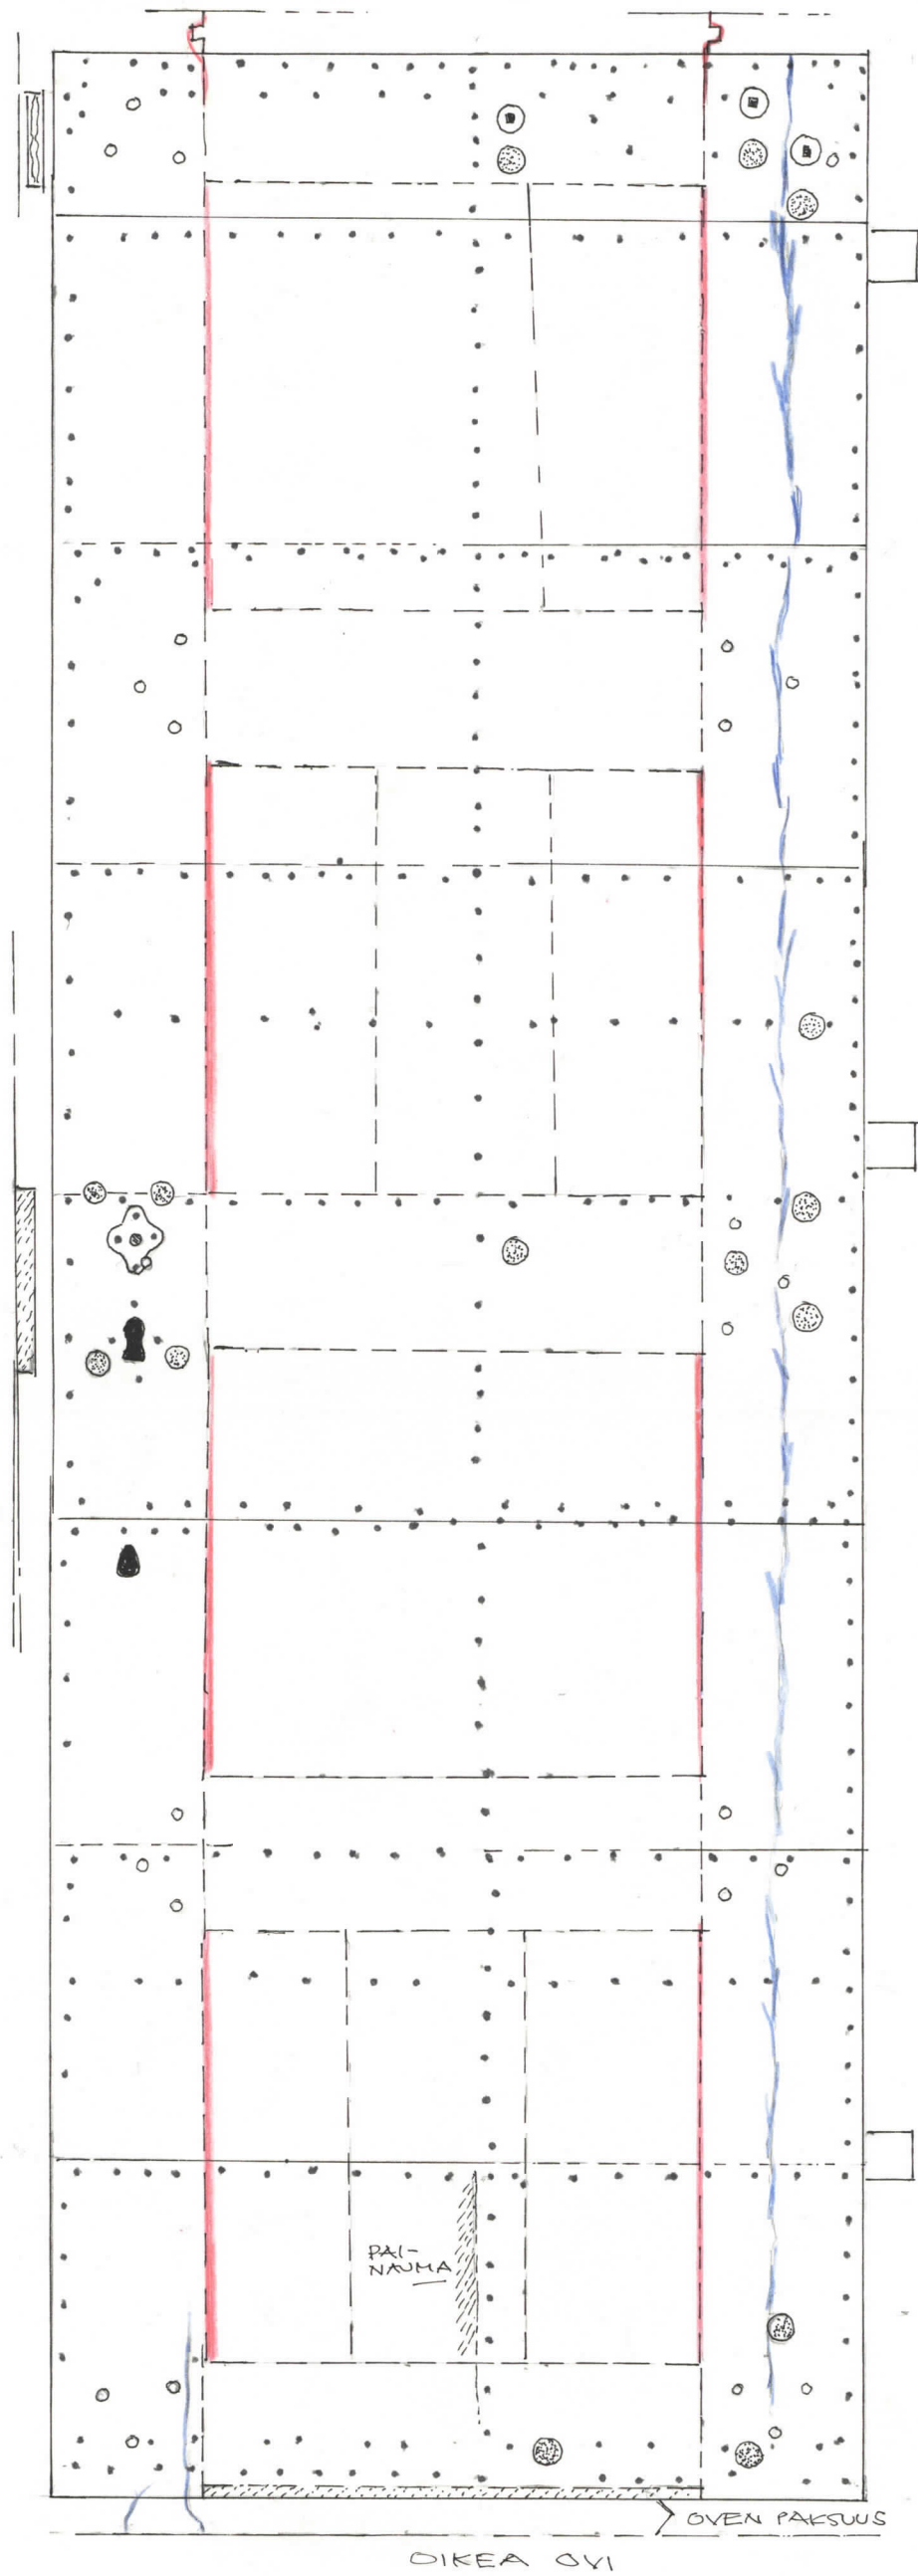

MERKKIEN SELITYKSET:

- | - SAUMA AUVENNUKSEEN
- | - HALKEAMA
- ..... - NAULAN REIKIÄ ; ILMAN MUSTAA VÄRIÄ
- o - PUUTAPPI
- ⊗ - RAUTATAPPI
- ..... - NAULAN REIKIÄ, LYIJYKYNÄ VIIVOITUS ; REIKIEN YHÄRILLÄ MUSTAA VÄRIÄ

-DOKUMENTOINTI TEHTY LAUTAVERHOUKSEN POISTON JÄLK.

TURUN ORTODOKSIINEN KIRKKO  
 ULKO-OVIEN DOKUMENTOINTI (ULKOPINTA)  
 24.3-95 T. HILTUNEN  
 MITTAKAAVASSA 10cm/1m

TURUN ORTODOKSINEN KIRKKO  
 ULKO-OVEN DOKUMENTOINTI  
 24.3-95 T.H. HK. 10cm/1m