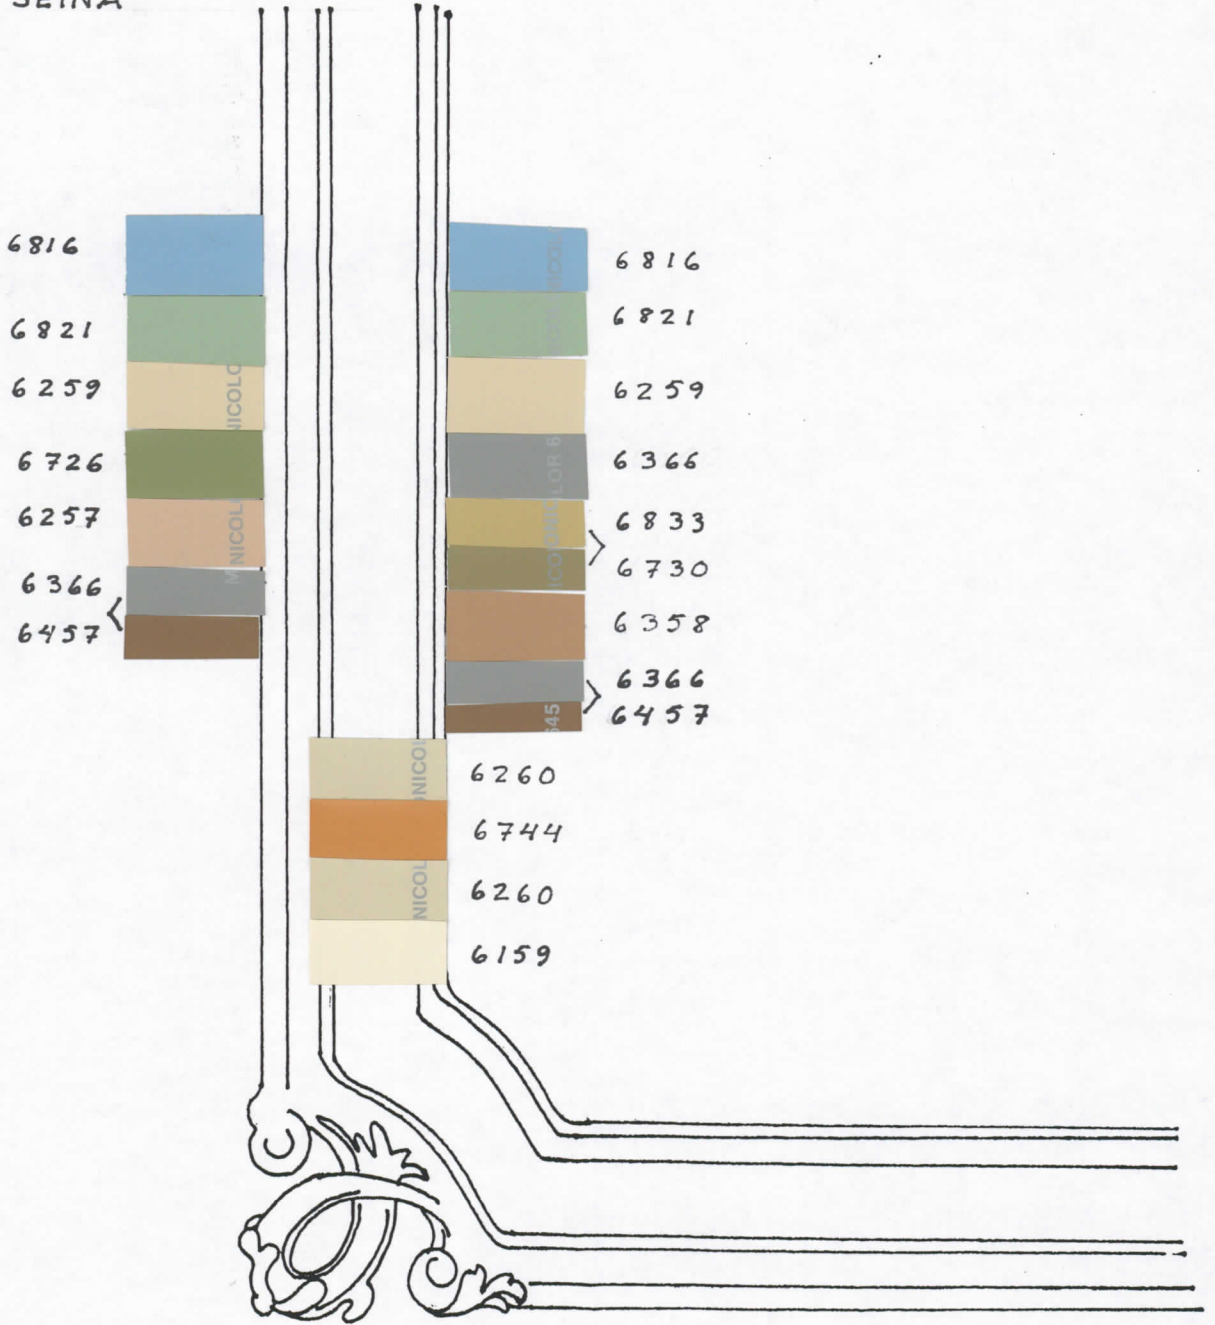

KAHVION SEINÄ

MOE	6533
MOE	6365
MOE	6366

NICOL	6533
NICOL	6726
NICOL	6158
NICOL	6766