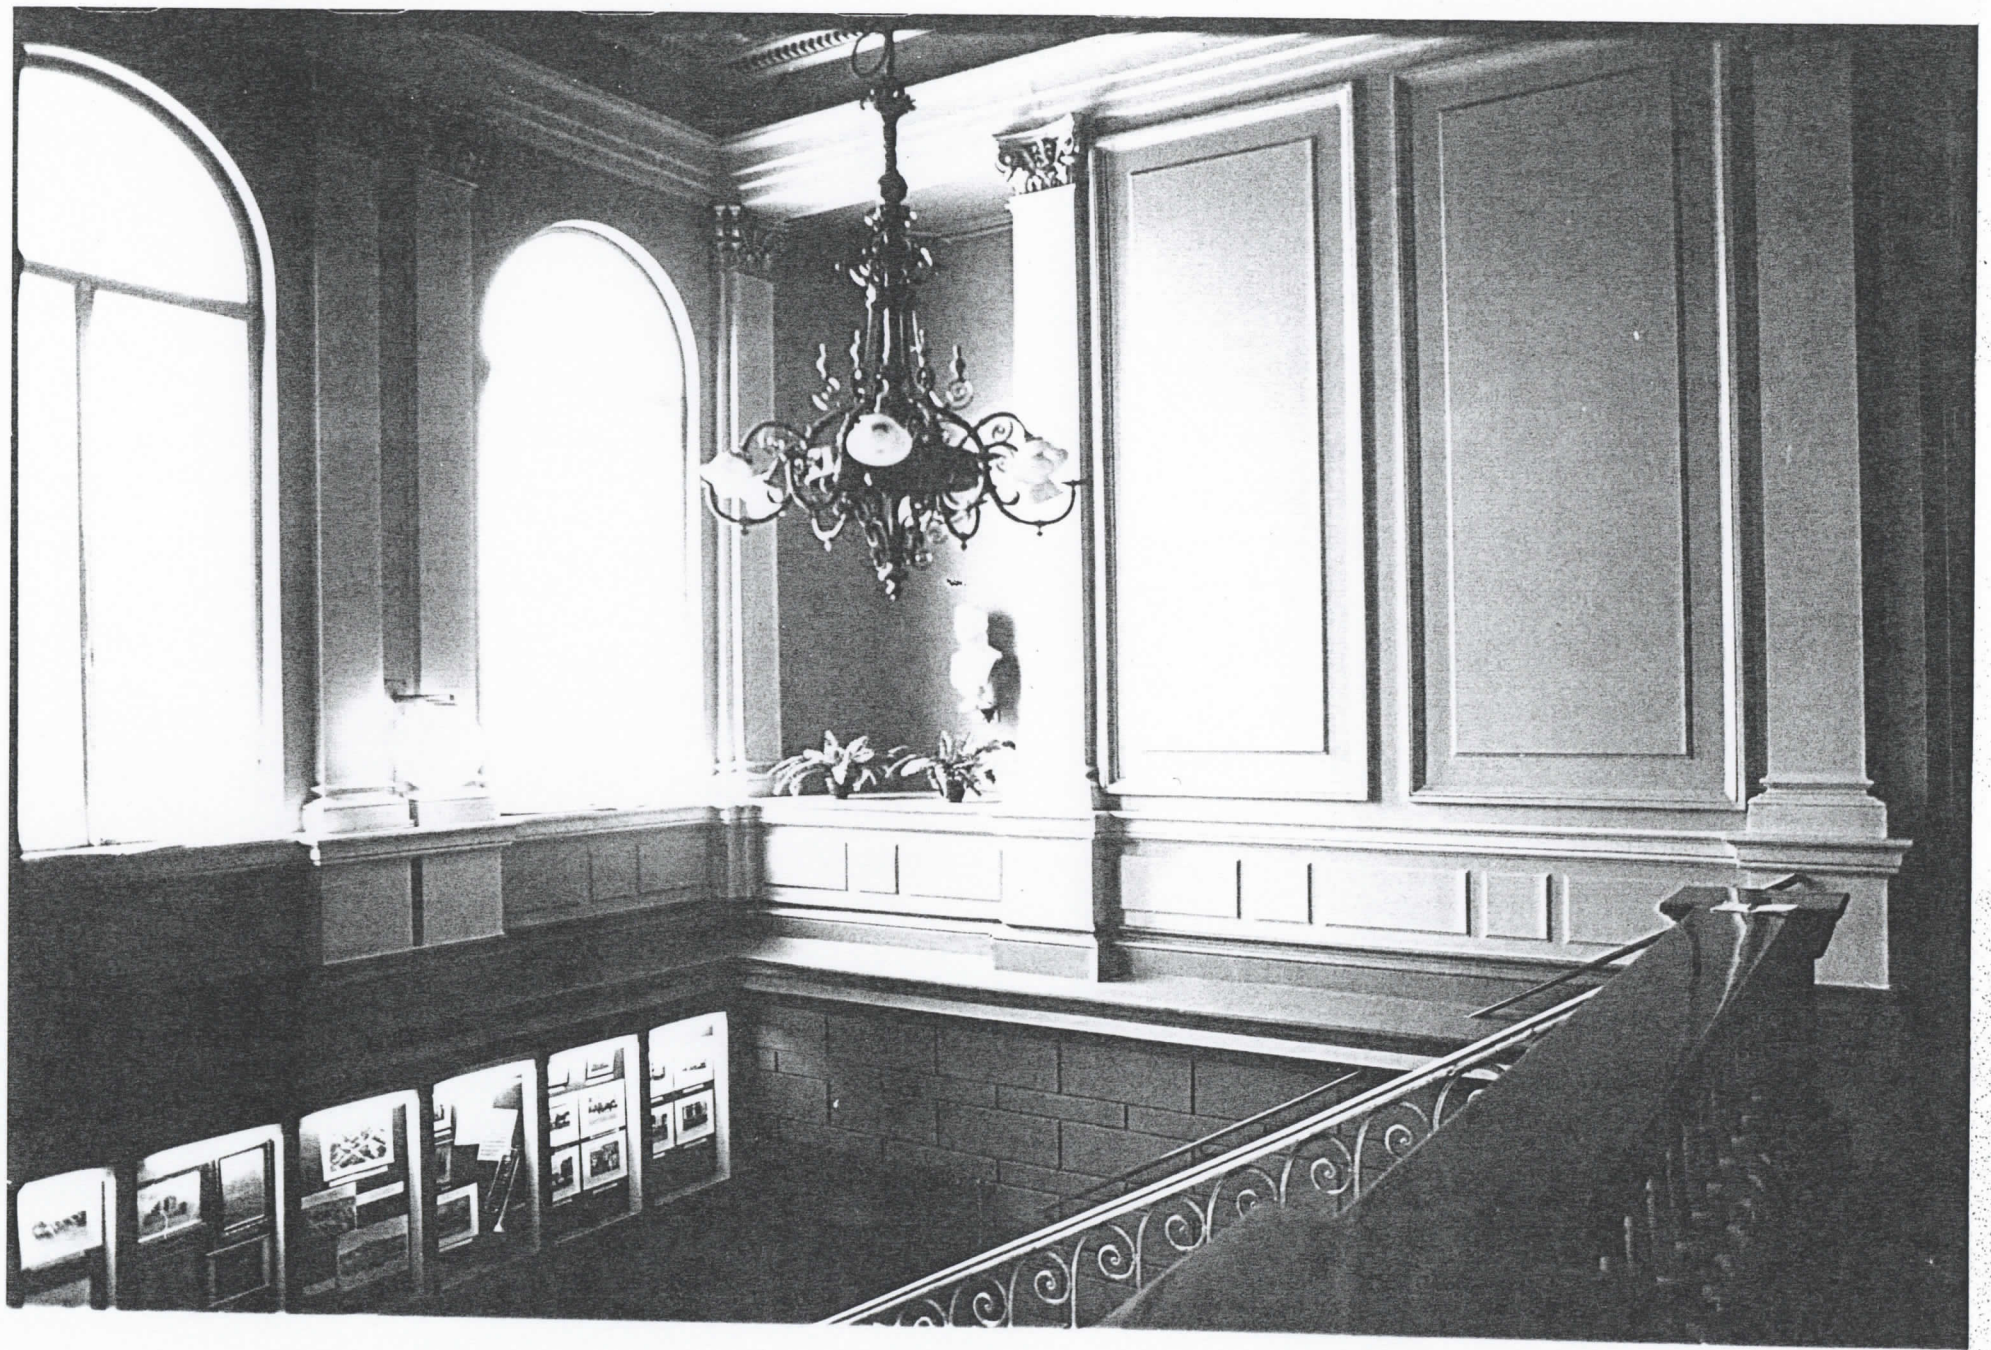

PORRASHUONEEN KATTOA

PORRASHUONEEN KATTOKUVIOITA

ALKUPERÄISTÄ KANKAALLE MAALATTUA  
KORISTEMÄLÄUSTÄ V. 1892

KATTOPINTAA ENTISÖITYNÄ / KONSERV.  
SYKSY 2000

TYÖRAJA

TURUN YRK:IN TALO  
PÄÄPOREASHUONE

PORRASHUONE v. 1999