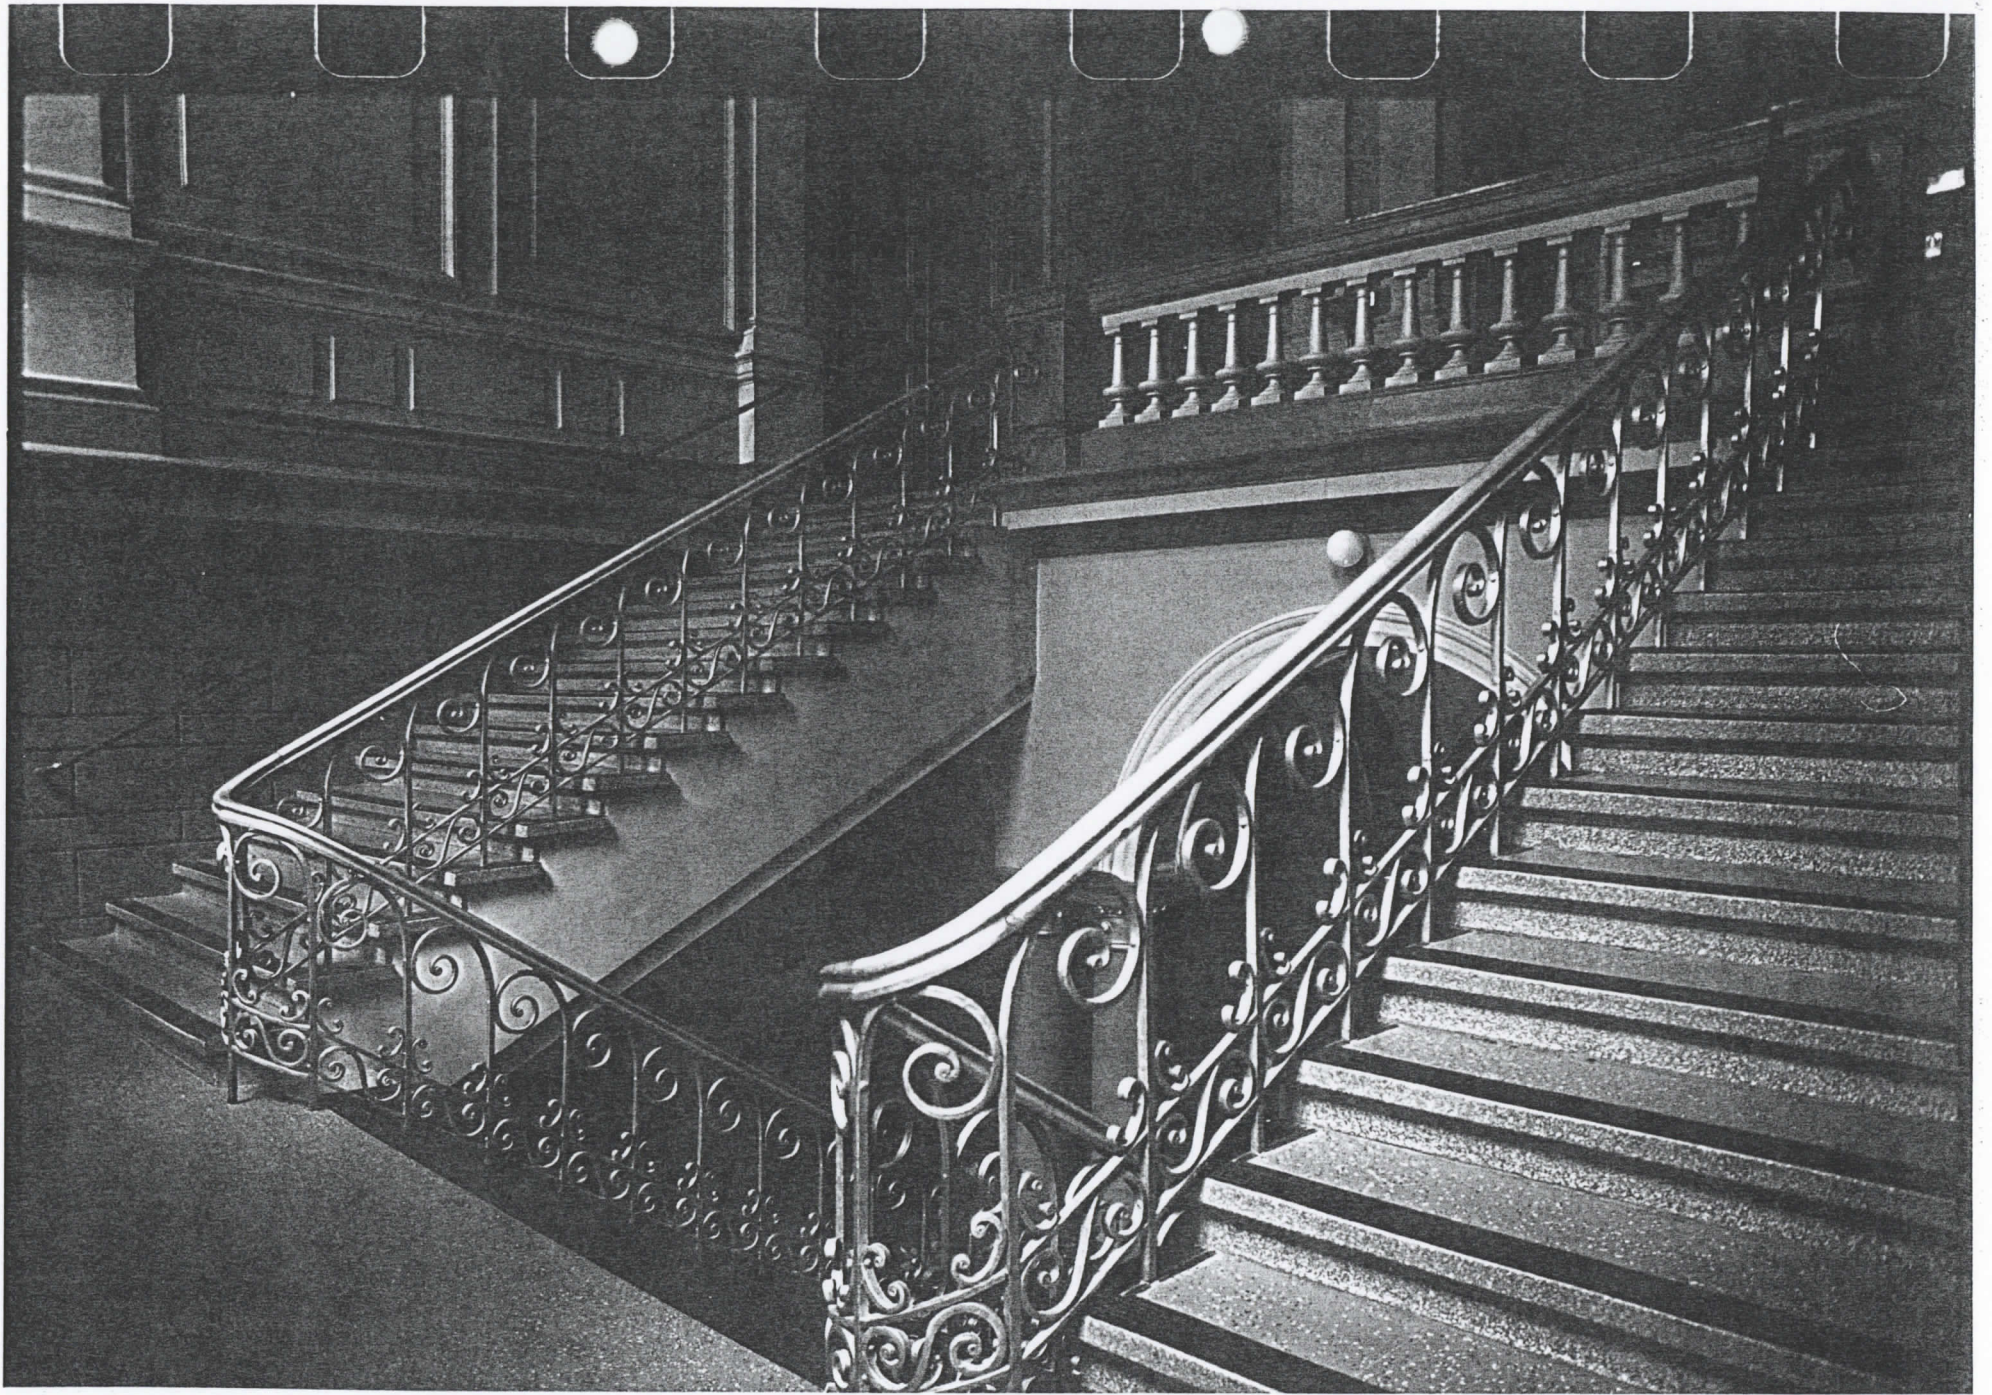

PORRASHUONEEN KATTOA

PORRASHUONEEN KATTOKUVIOITA

ALKUPERÄISTÄ KANKAALLE MAALATTUA  
KORISTEMÄLÄUSTÄ V. 1892

KATTOPINTAA ENTISÖITYNÄ / KONSERV.  
SYKSY 2000

TYÖRAJA

TURUN YRK:IN TALO  
PÄÄPOREASHUONE

PORRASHUONE v. 1999