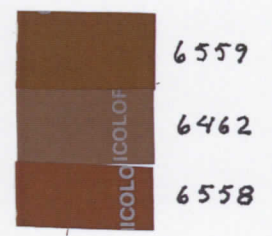

PARVEN OVEN TOINEN VÄRIKERROS

PORRASHUONEEN OVI, 1. VÄRIKERROS

6559  
6462  
6558

PEILISALIN OVEN ALIN VÄRIKERROS  
NYK. VARASTON PUOLELLA

6463

6759

6467

PARVI  
I. VÄRIKERROS