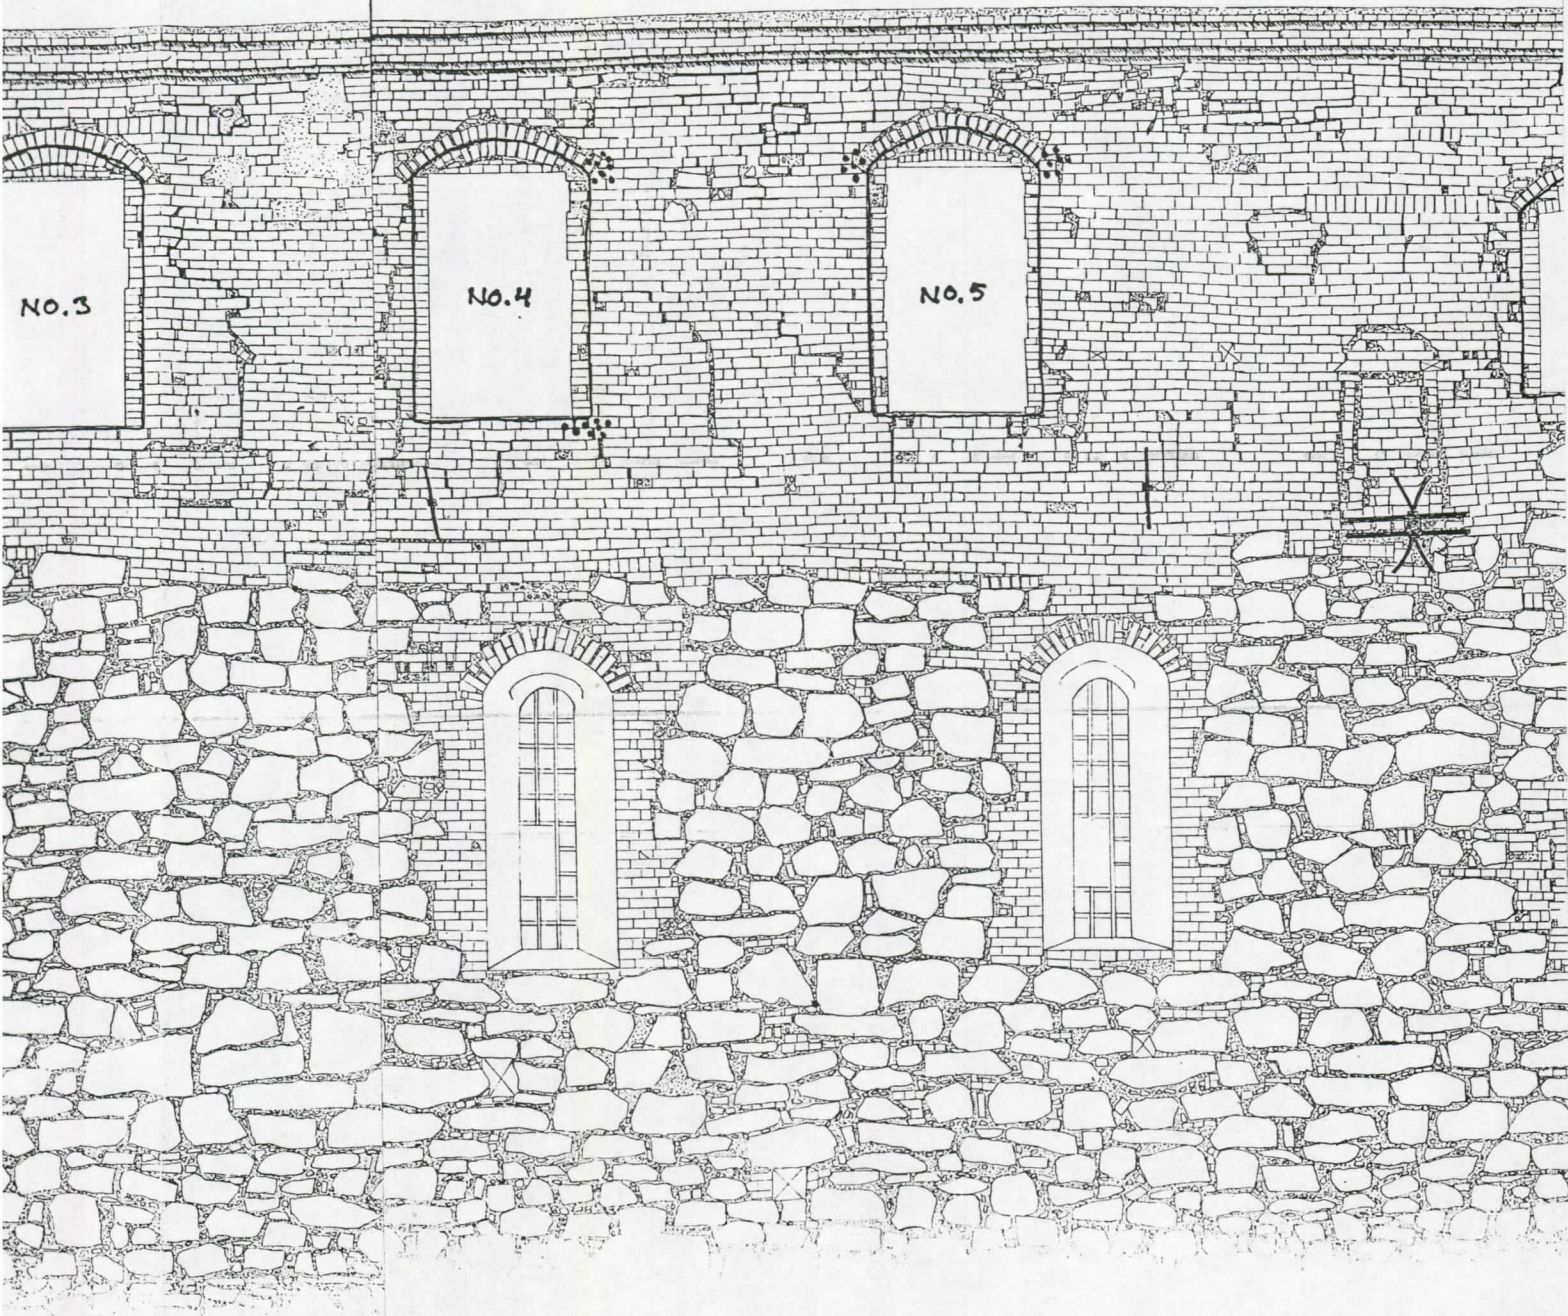

NO.3

NO.4

NO.5

U

4-92

s. 1

UUDELLA RAPPAUSPINNALLA
HAVAITTAVIA SUOLOJA (KUVIOPINNOISSA)
12.10-92 T.H.