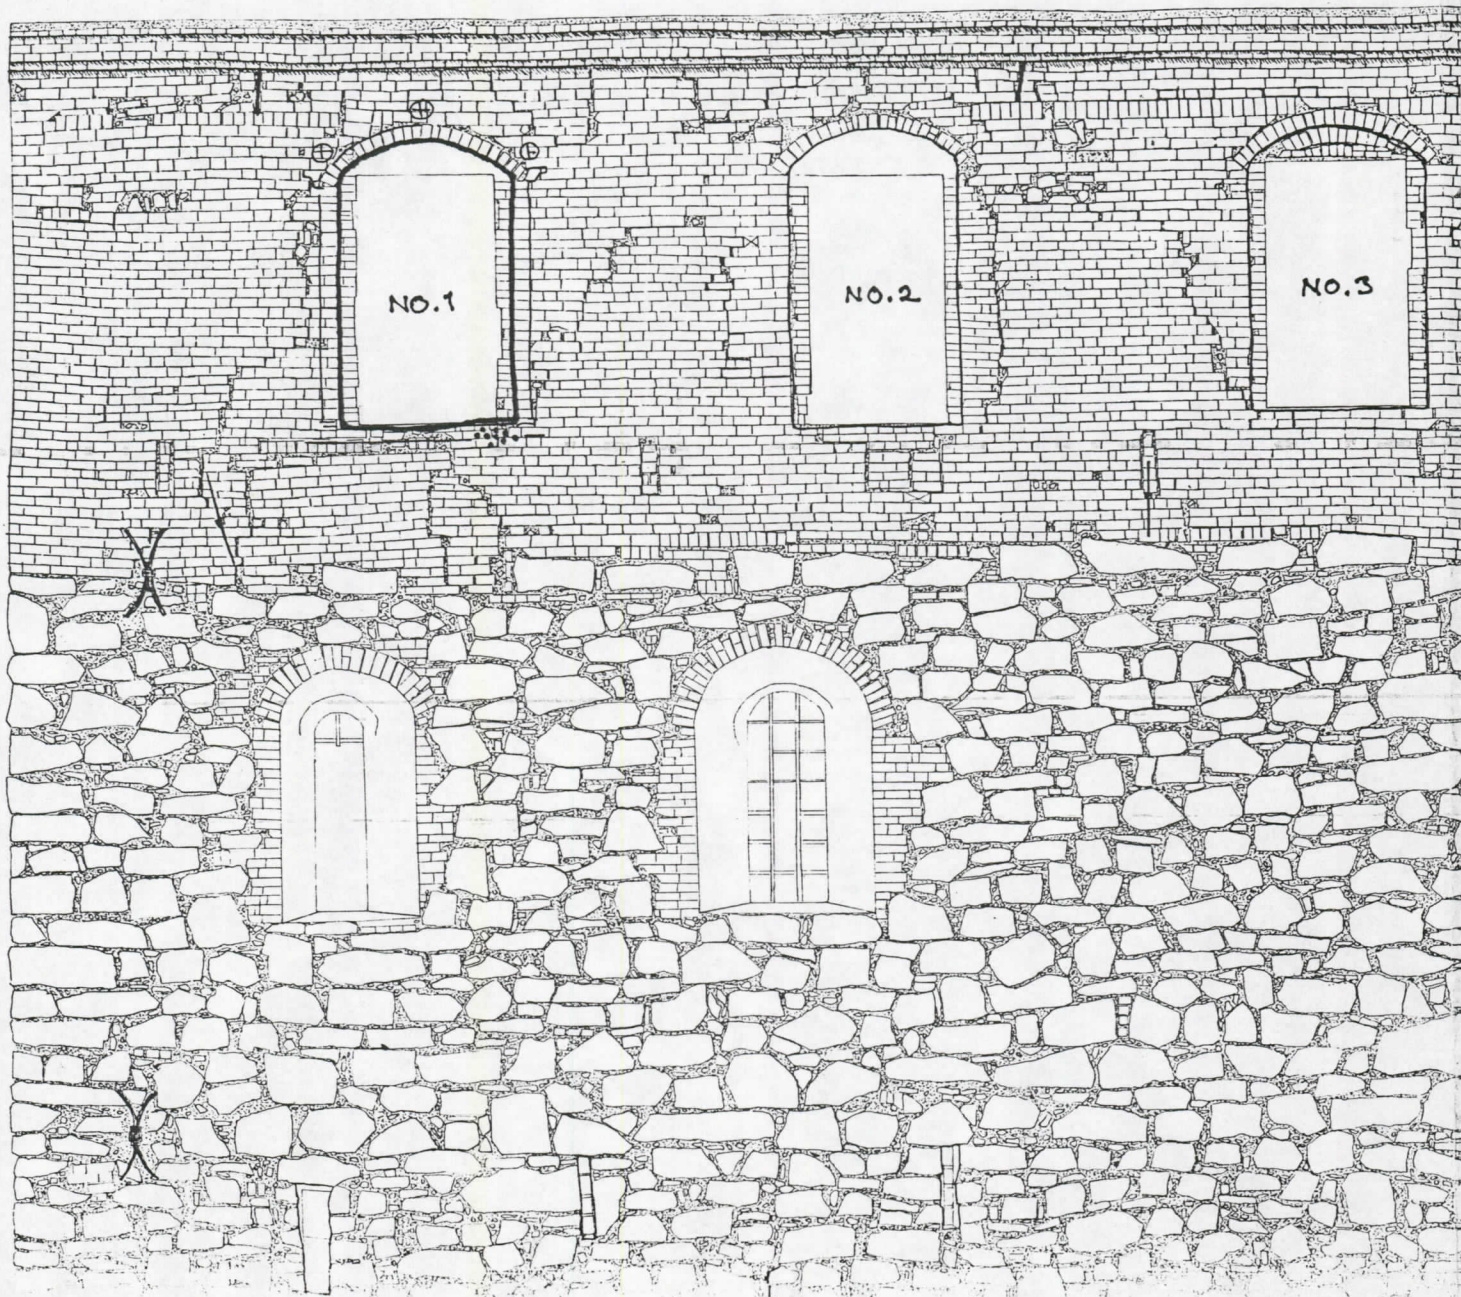

TOIMENPITEET: KAIKKI VANHA PINNOITE POISTETTU (PAINEPESU).  
UUSI PINNOITE TEHTY 50-LUVUN PINTAA KARKEAMMAKSI,  
SAMOIN SILLOISET KUVIOT OLI MAALATUT RUNSAASTI  
VÄRIPIGMENTTEJÄ KÄYTTÄEN.  
UUSISSA KORISTEMAALAUKSESSA ON KÄYTETTY MALLEINA  
SEKÄ POISTETTUA KUVIOITA, ETTÄ SILLOISET SHAPLOONAKUVIA.  
NYT MAALATUISSA KUVIOISSA ON KÄYTETTY VÄHEMMÄN  
PIGMENTTEJÄ, KOSKA TAVOITTEENA ON OLLUT ETTEIVÄT  
KORISTEMAALAUKSET TULISI PINNASTA ULOS HYVIN SEL-  
VÄSTI EROTTUVINA. VÄRENÄ ON KÄYTETTY KALKKIKES-  
TÄVIÄ PIGMENTTEJÄ + KALKKIVESI JA 2-3% PRIMASIL  
PÖHUSTE.  
- IKKUNAT ON NUMEROITU 1-14. KAIKKI REUNA-  
JA ALAOSEN KUVIOT OVAT SAMANLAISET. YLÄOSIEN  
KAARET (8-12) HIUKKAN MUITA RUNSAAMMIN KORIS-  
TELLUT. KTS. LIITTEET 3KPL.

TURUSSA 12.10.1992

KONSERV. TAPIO HILTUNEN

TURUN LINNA  
PÄÄLINNAN POHJ. SIIVEN  
KORISTEMAALAUKSEN LUONNOS  
T. HILTUNEN -92

TURUN LINNA  
PÄÄLINNAN POHJ. SIIVEN  
LÄNSIPÄÄTY

KORISTEMAAL. NUHEROJÄRS.  
T. HILTUNEN - 82