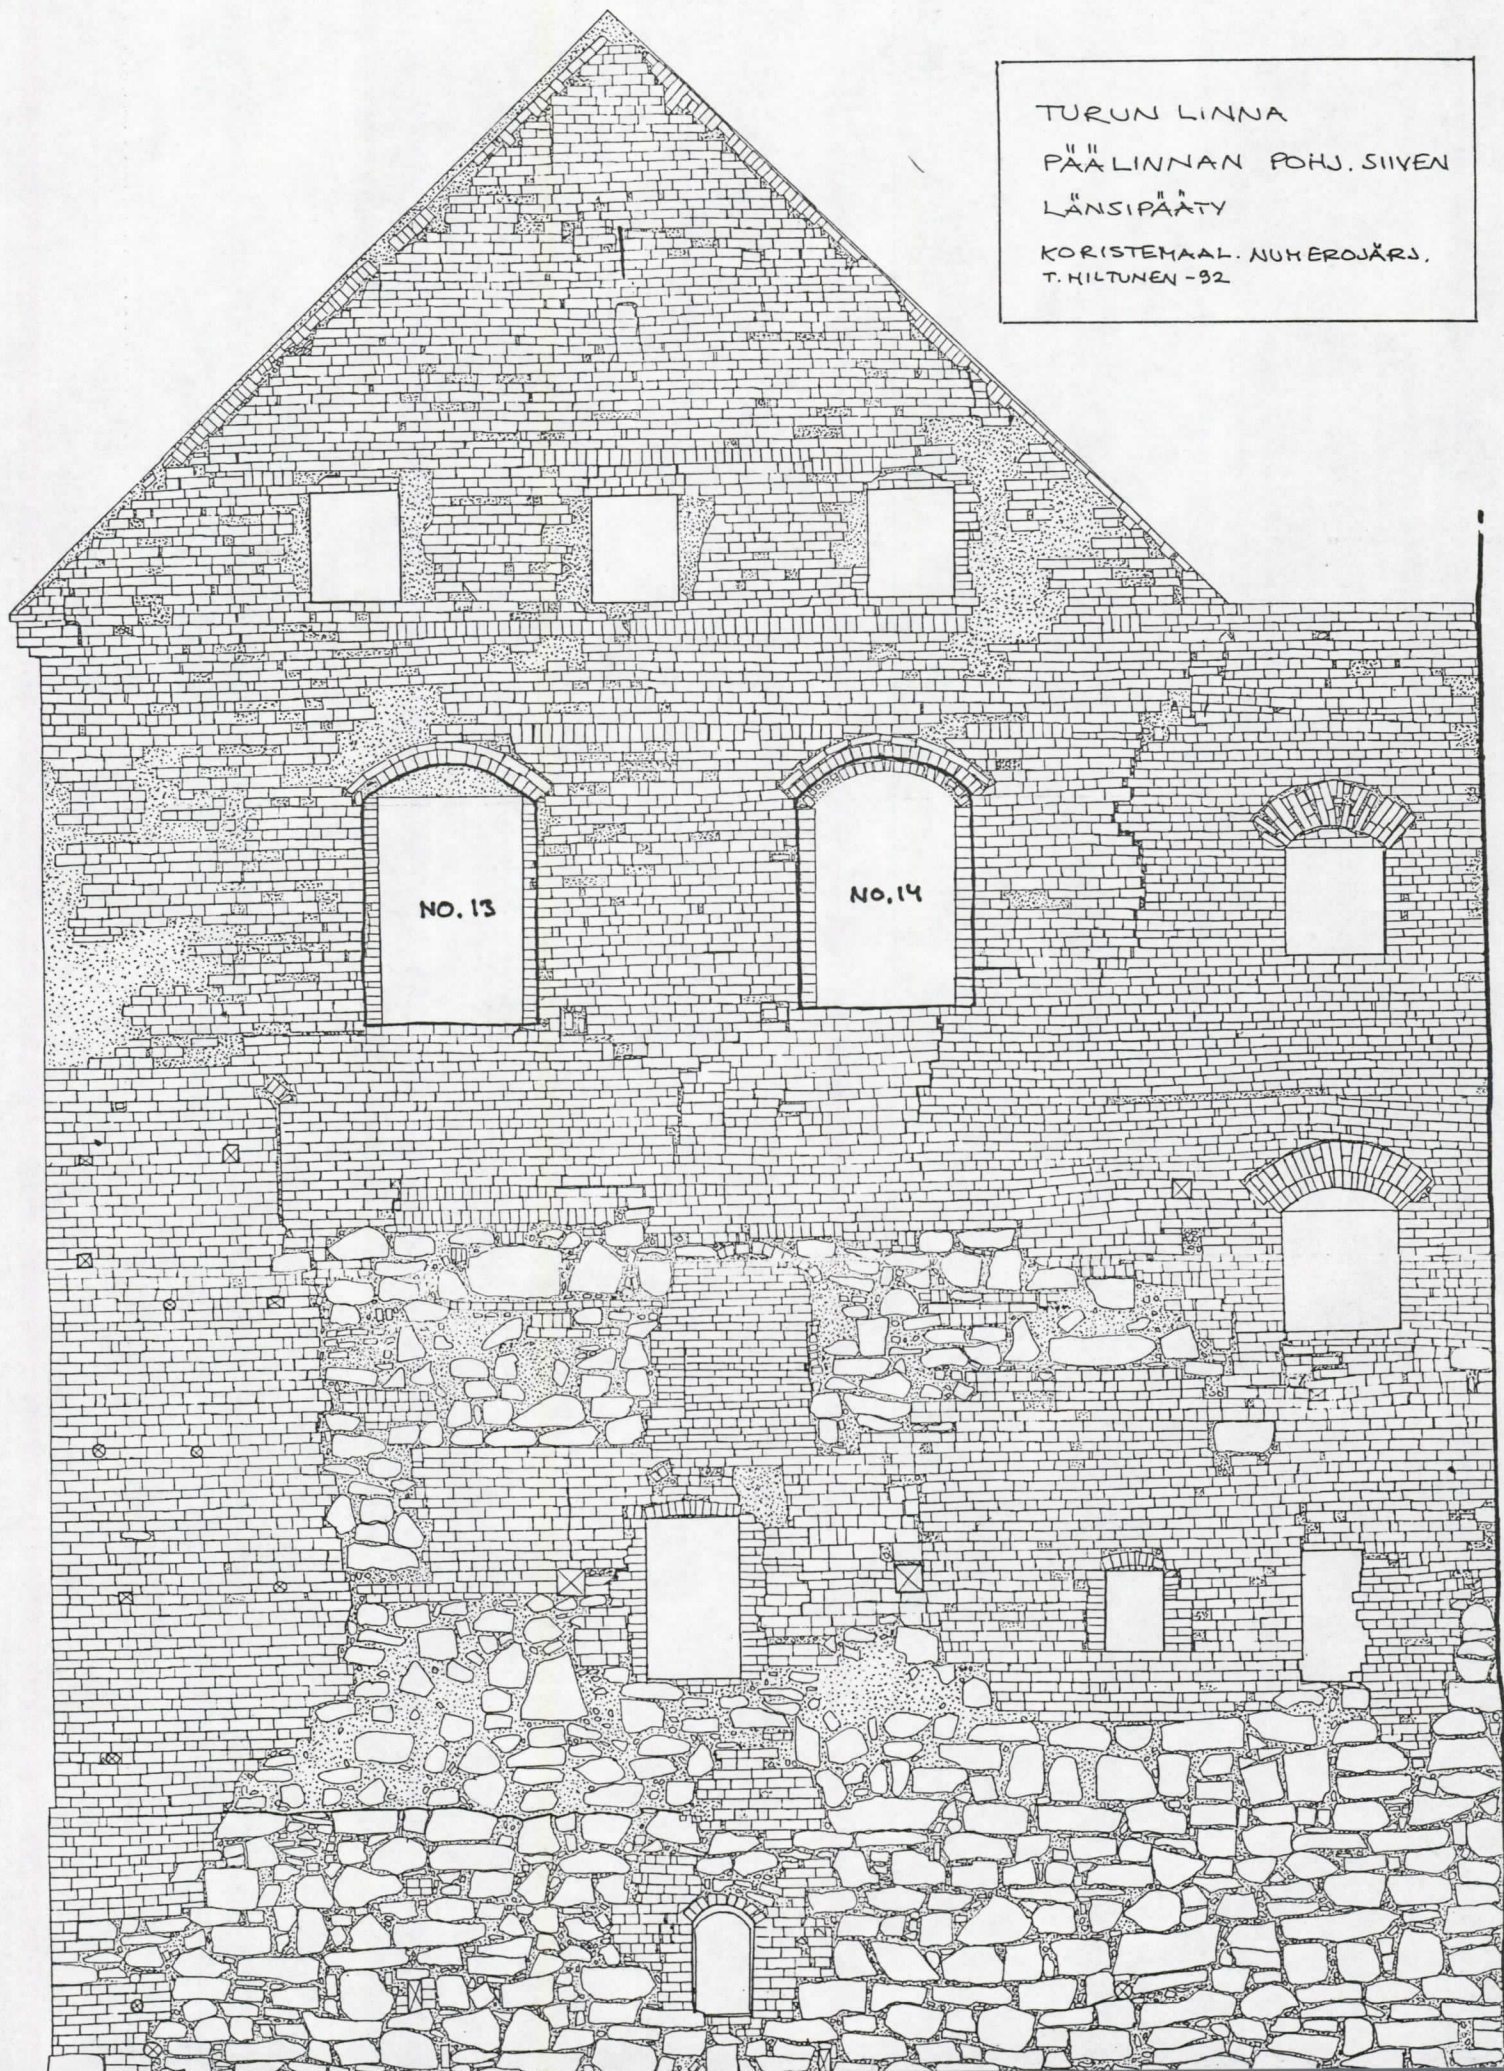

TURUSSA 12.10.1992

KONSERV. TAPIO HILTUNEN

TURUN LINNA  
PÄÄLINNAN POHJ. SIIVEN  
KORISTEMAALAUKSEN LUONNOS  
T. HILTUNEN -92

TURUN LINNA  
PÄÄLINNAN POHJ. SIIVEN  
LÄNSIPÄÄTY

KORISTEMAAL. NUHEROJÄRS.  
T. HILTUNEN - 82