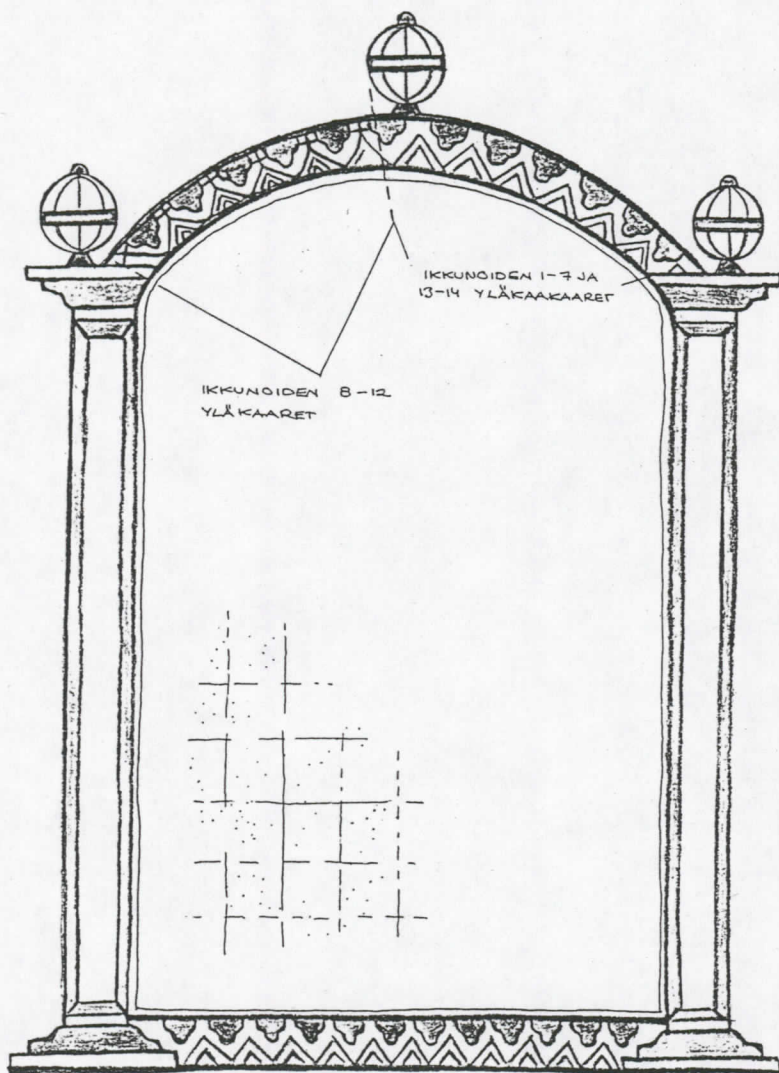

TURUSSA 12.10.1992

KONSERV. TAPIO HILTUNEN

TURUN LINNA  
PÄÄLINNAN POHJ. SIIVEN  
KORISTEMAALAUKSEN LUONNOS  
T. HILTUNEN -92

TURUN LINNA  
PÄÄLINNAN POHJ. SIIVEN  
LÄNSIPÄÄTY

KORISTEMAAL. NUHEROJÄRS.  
T. HILTUNEN - 82