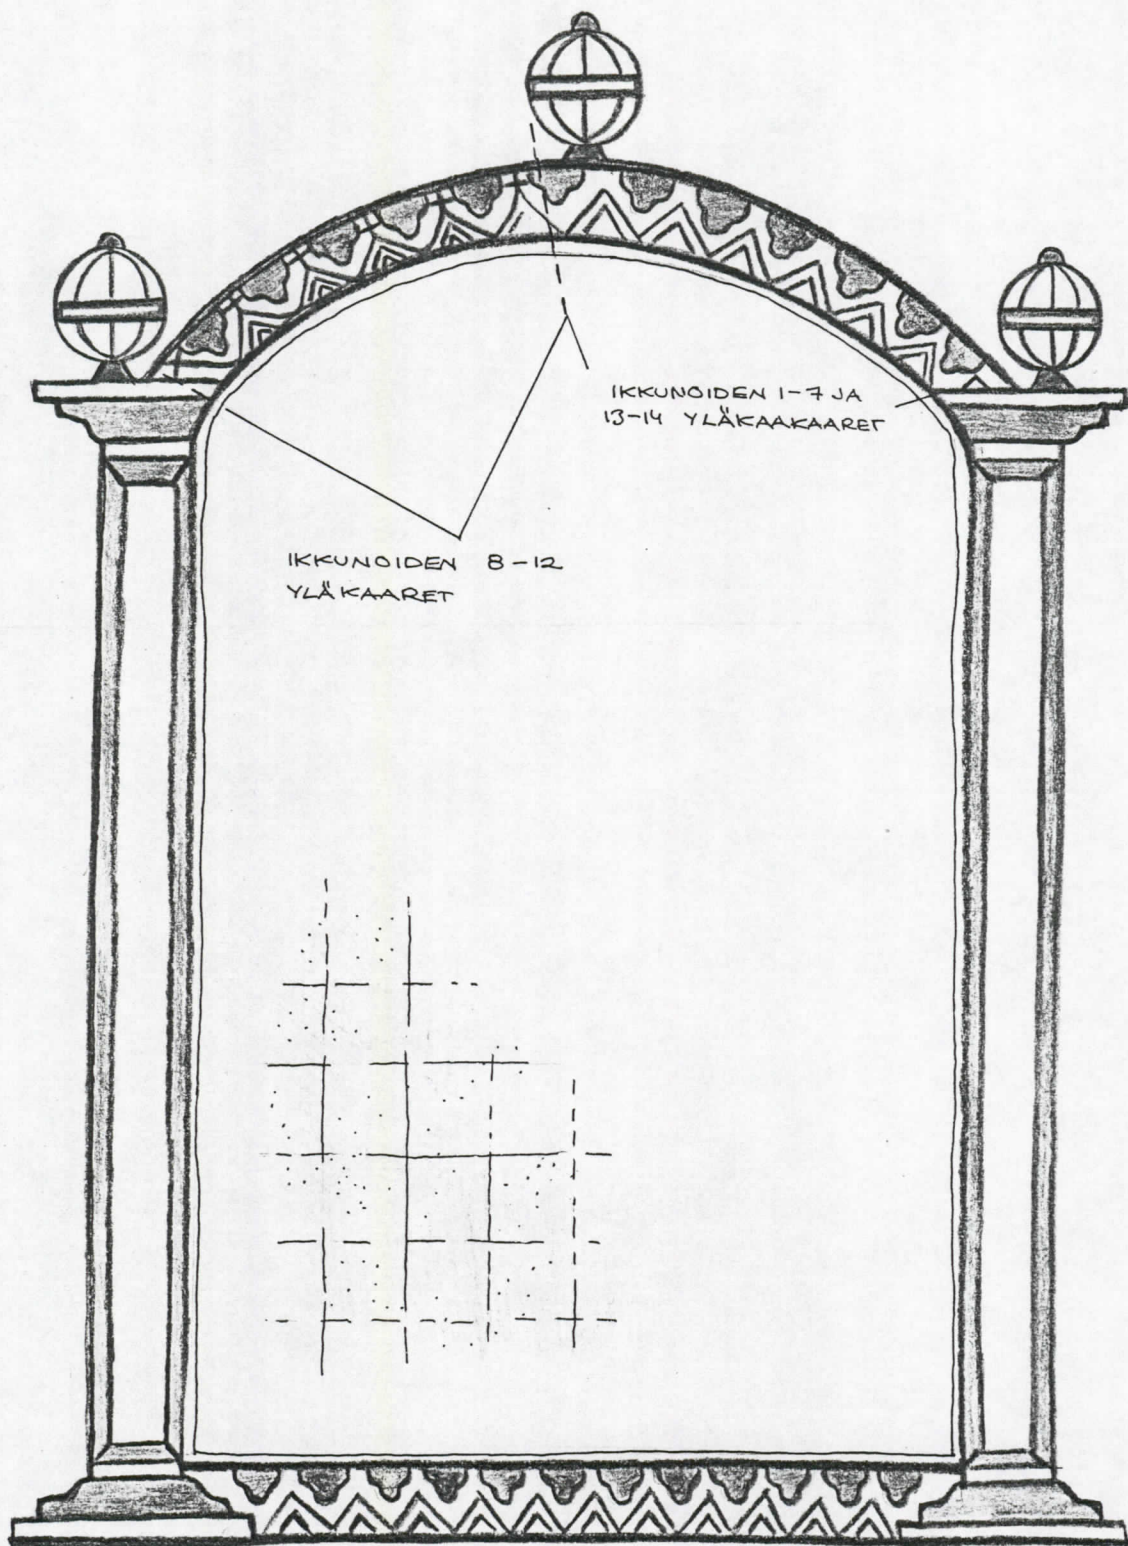

TURUN LINNA
PÄÄLINNAN POHJ. SIIVEN
KORISTEMAALAUKSEN LUONNOS
T. HILTUNEN -92