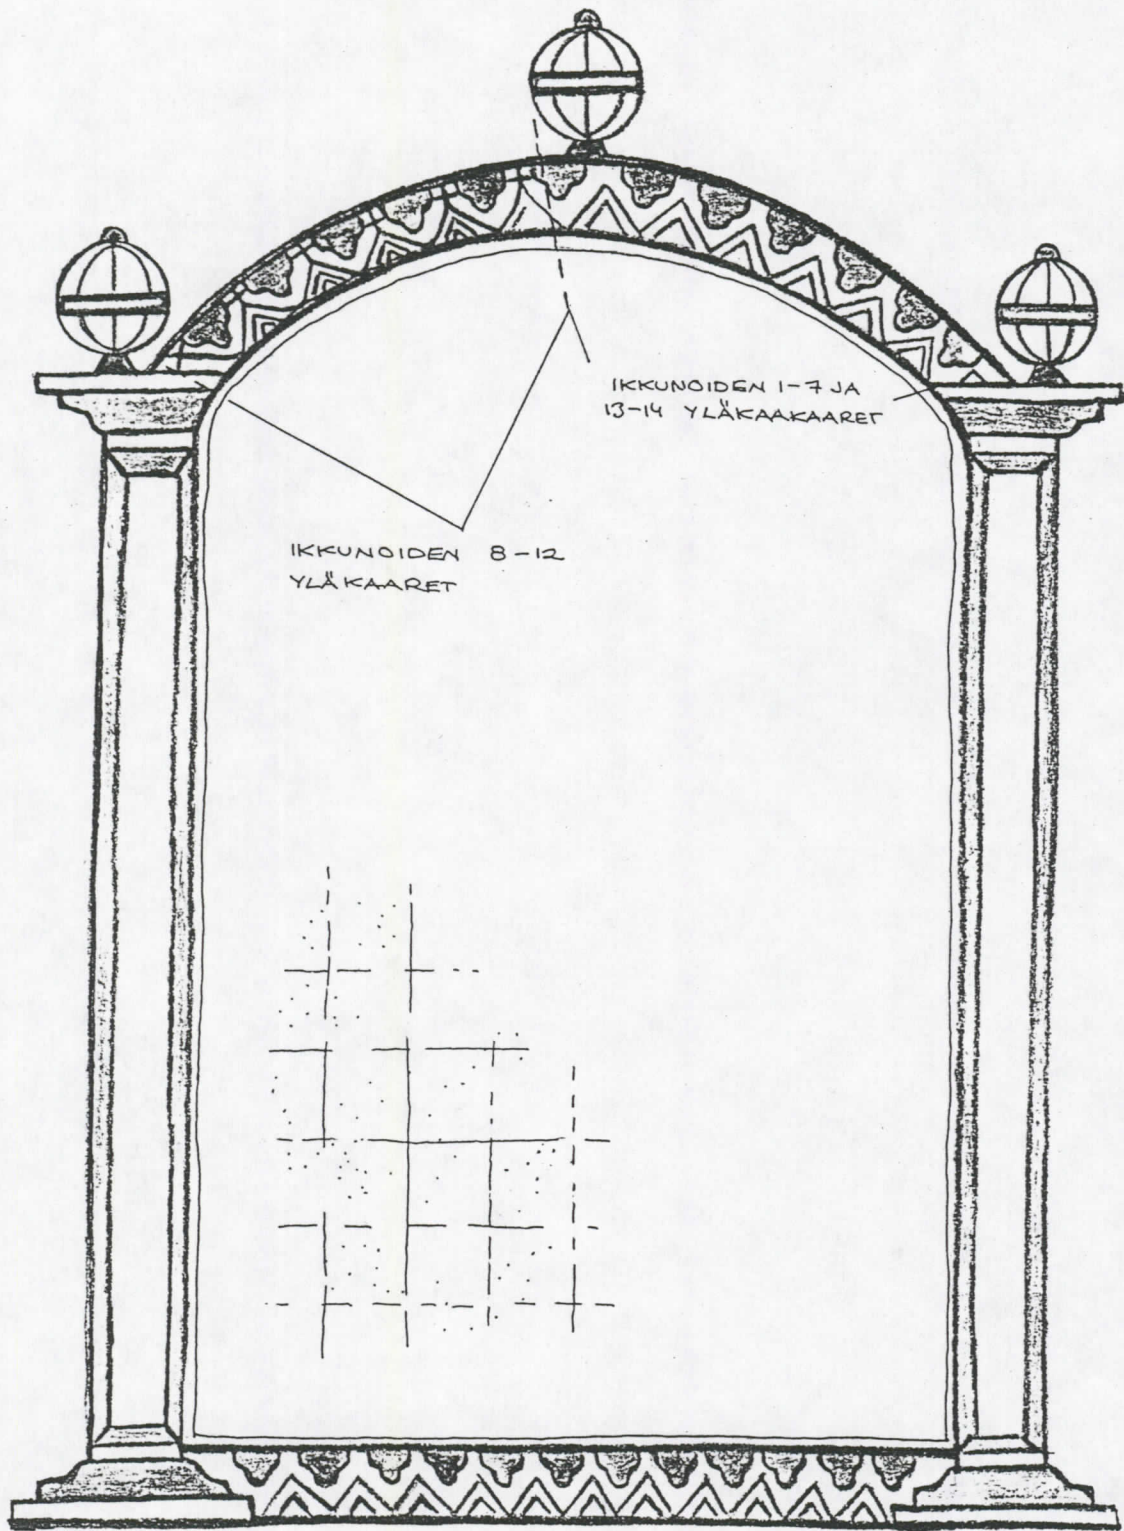

TURUSSA 12.10.1992

KONSERV. TAPIO HILTUNEN

TURUN LINNA  
PÄÄLINNAN POHJ. SIIVEN  
KORISTEMAALAUKSEN LUONNOS  
T. HILTUNEN -92

TURUN LINNA  
PÄÄLINNAN POHJ. SIIVEN  
LÄNSIPÄÄTY

KORISTEMAAL. NUHEROJÄRS.  
T. HILTUNEN - 82