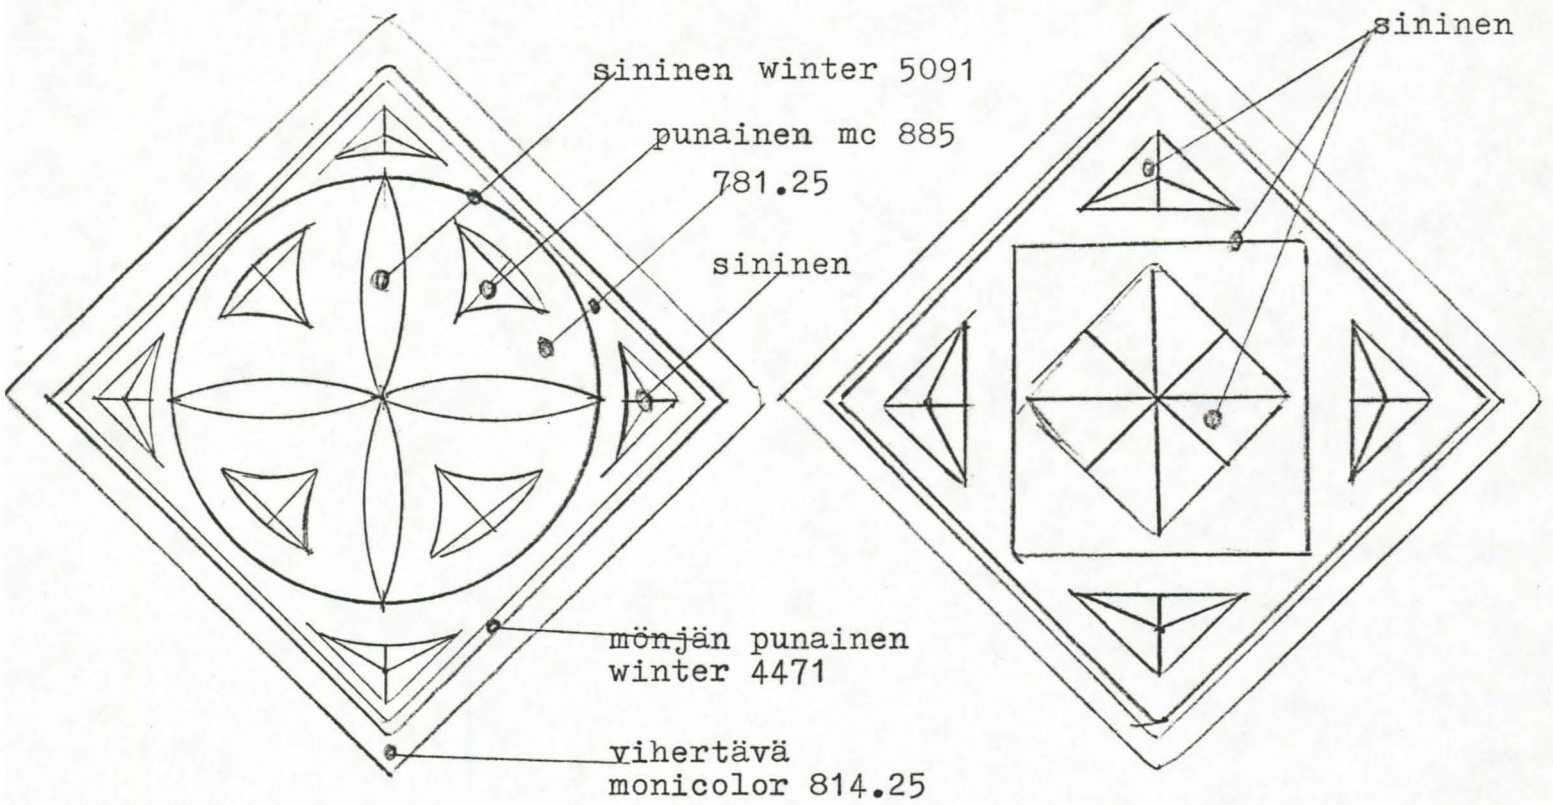

Kuistin kaide vasen puoli

Koristeet, joita ei ole piirretty maalataan kuten ennen.

reunalistan väritys kaikissa sama
samoin pohjan väri 781.25 mc