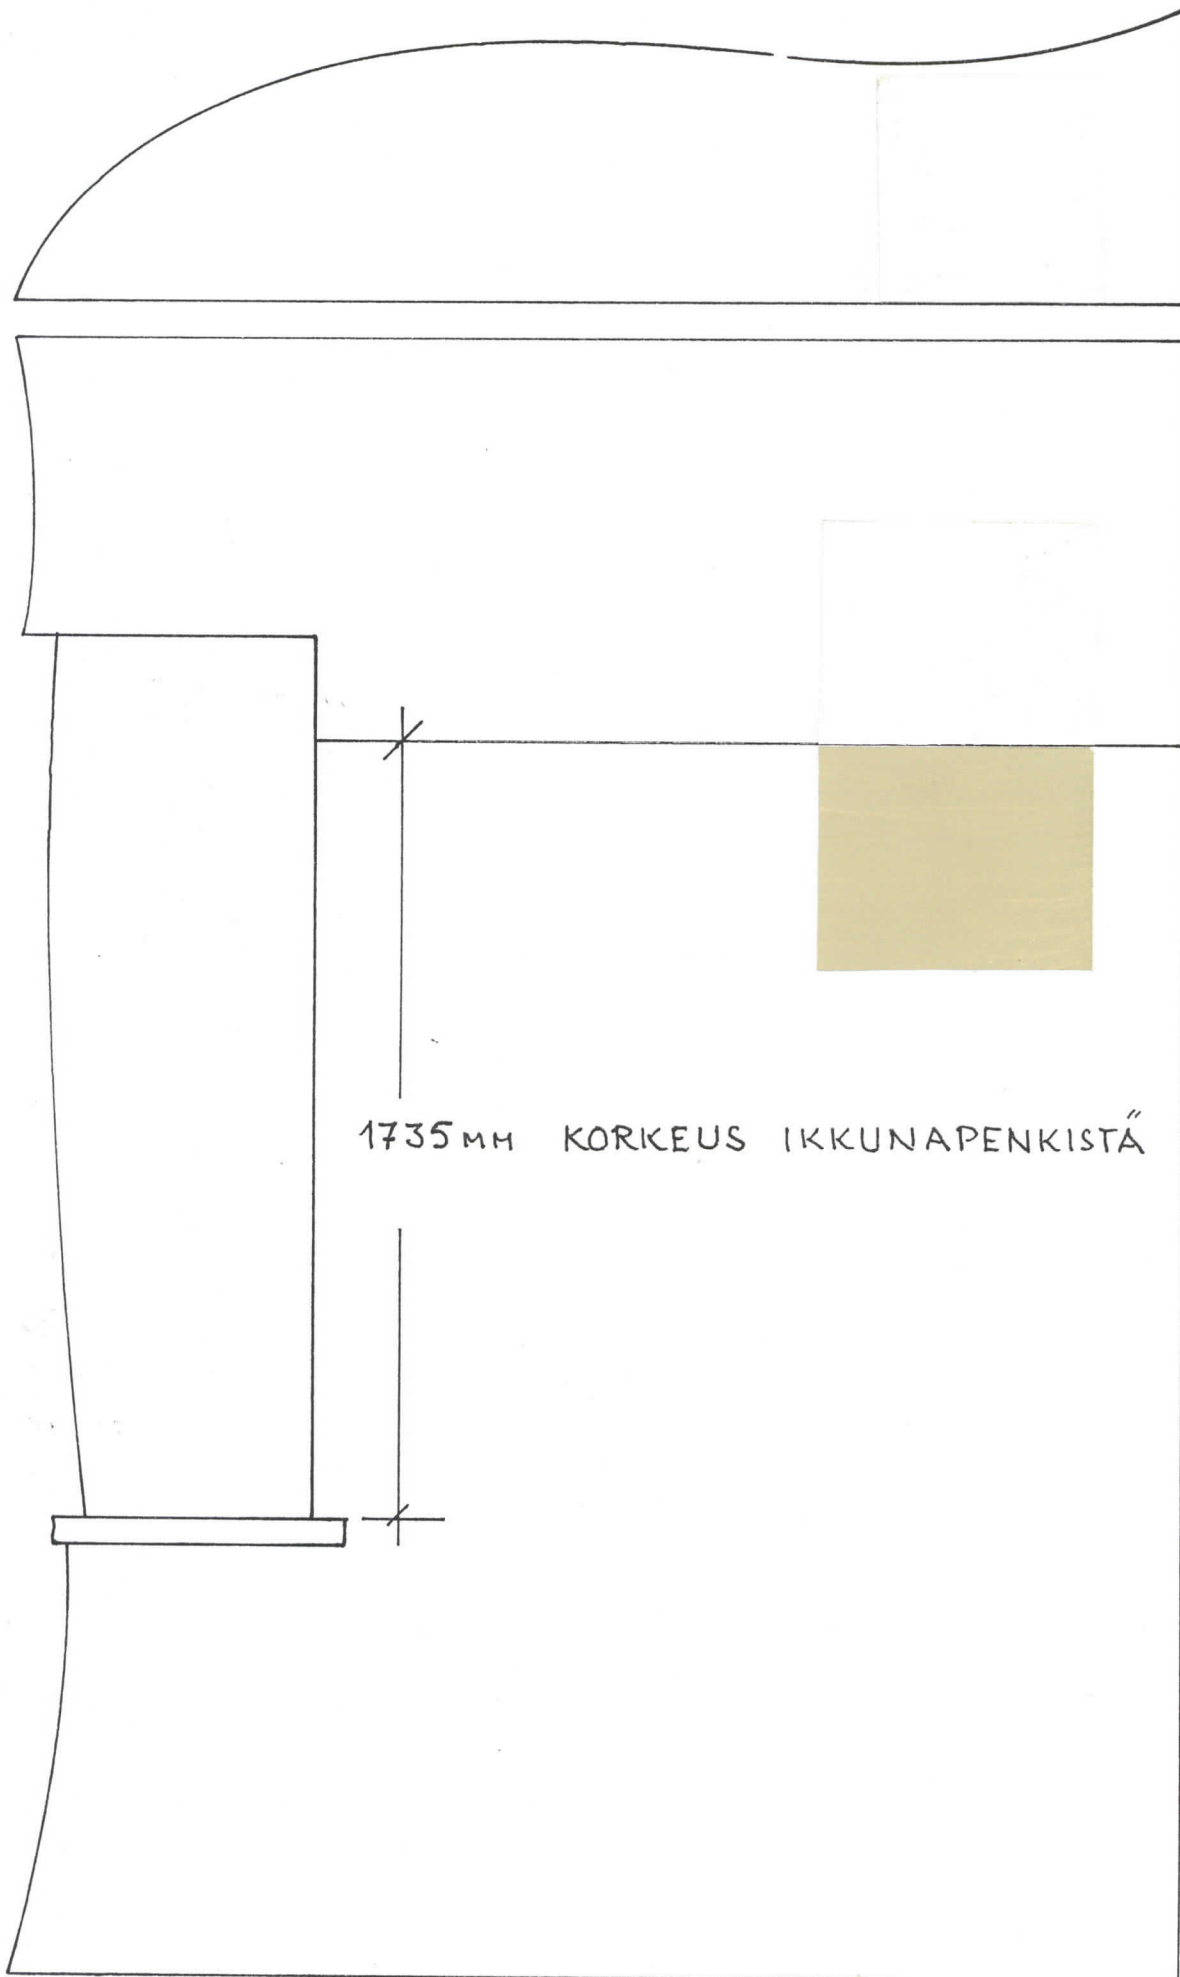

SEINÄ

OVISMYYGIT

HUONEET 130, 131, 132

KATTO

SEINÄ

OVISMYYGIT

HUONEET 130 , 131, 132

1735 mm KORKEUS IKKUNAPENKISTÄ