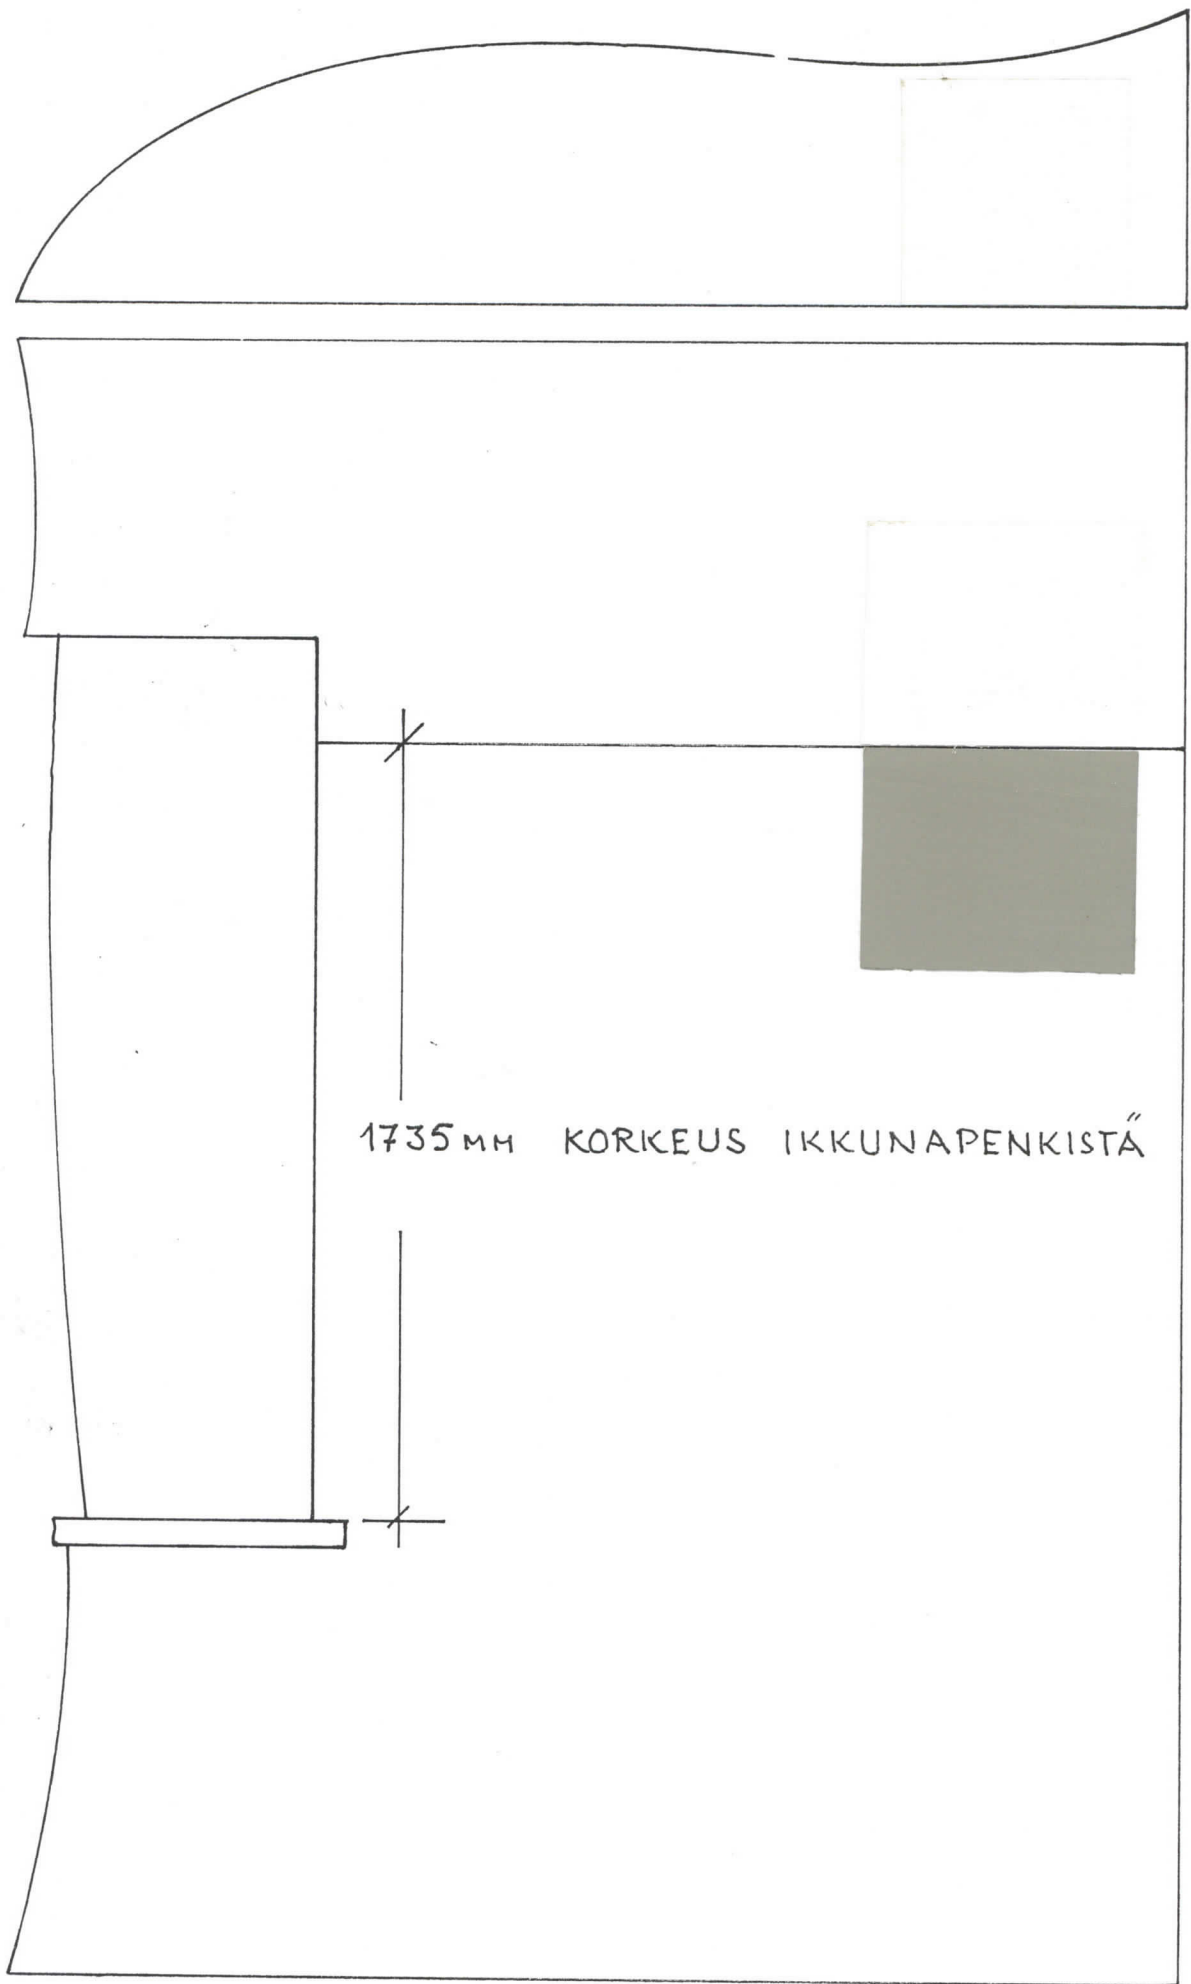

SEINÄ

OVISMYYGIT

HUONEET 130, 131, 132

KATTO

SEINÄ

OVISMYYGIT

HUONEET 130 , 131, 132

1735 mm KORKEUS IKKUNAPENKISTÄ