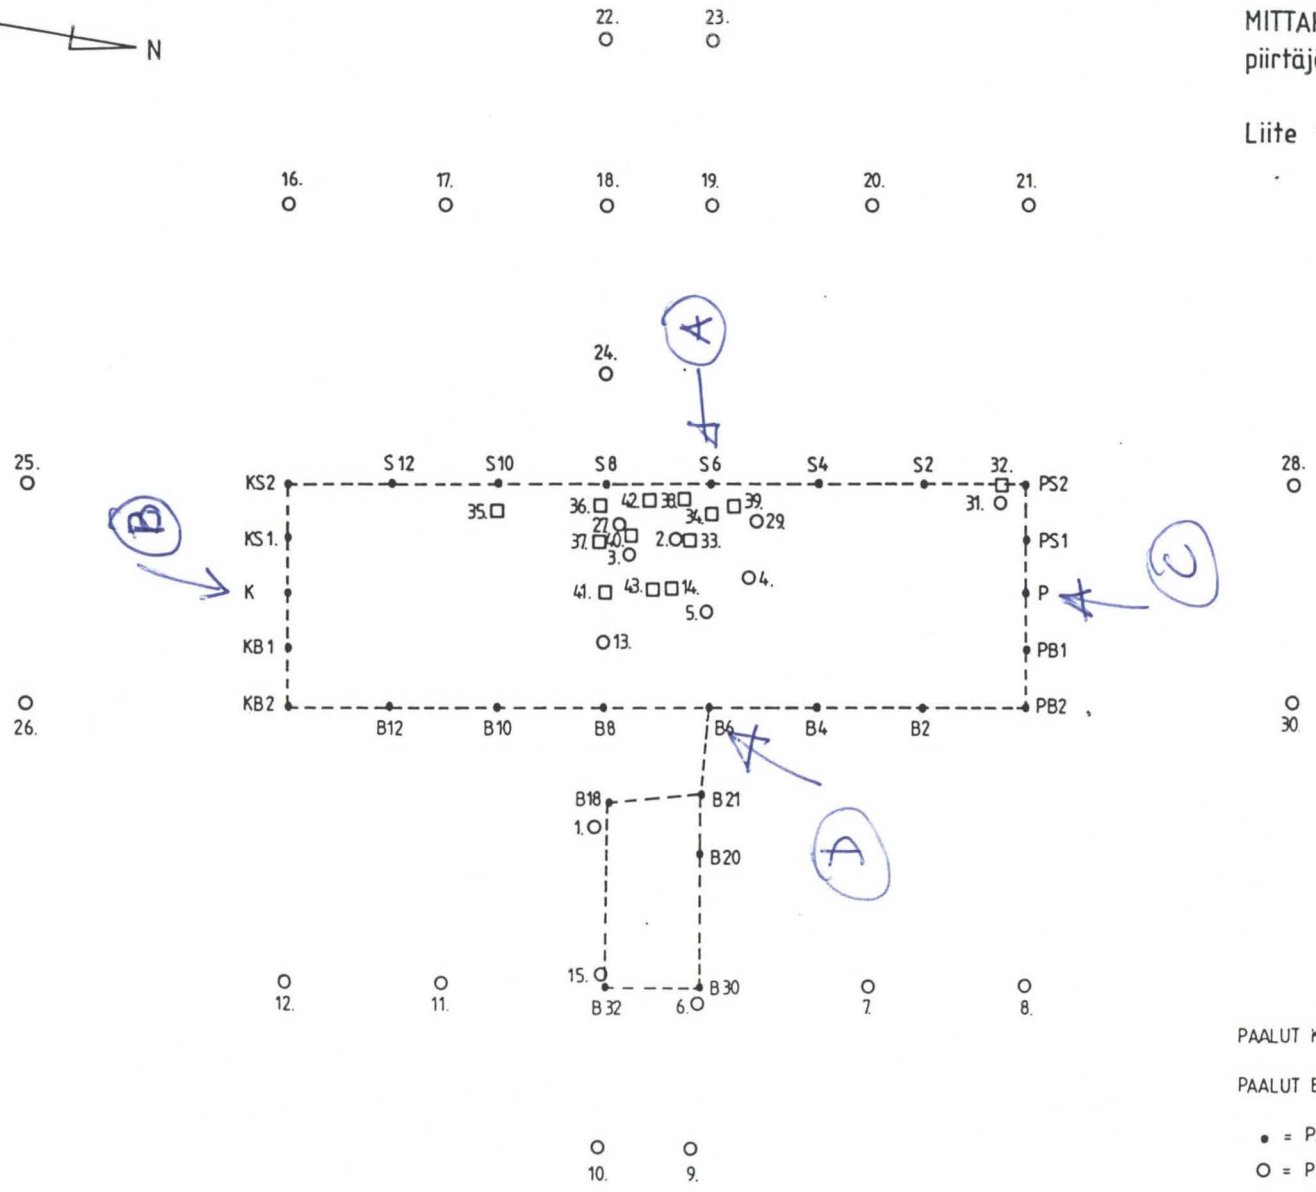

Tarkastussukelluksen tavoitteena oli tarkastaa hylyn tilanne sekä nostaa puunäytteitä hyllyn radiohiiliajoitusta varten.

Tarkastuksessa ilmeni, että hyllyn peitto on pysynyt hyvin paikoillaan. Peiton päällä on kauttaaltaan ohut sedimenttikerros. Sedimentti on erittäin pölyävää, mikä on otettava huomioon esim. valokuvausta suunniteltaessa. Muita havaintoja: paalusta KB2 on irronnut merkkilevy.

Radiohiiliajoituksessa tarvittavaa puuainesta ei voitu nostaa itse hylystä, koska hyvin kiinnitetyn peiton siirtäminen pikaisesti ei ole mahdollista. Hyllyn itäpuolella sijaitsevalta ”läjitysalueelta” paalun B18 luota nostettiin kolme muovipussia, joihin oli pakattu hylystä pois siirrettyjä irtaimia puuosia. Nostetuissa pusseissa oli merkinnät: 1. kaaren X7-X8 osa, 2. , 3. . Nostot on toimitettu merimuseoon.

Hyllyn ympäristön sedimentaation seuraamiseksi hyllyn ympärille asetettiin neljä mittatikkua, joilla sedimenttien kerrostumista voidaan mahdollisesti seurata. Mittatikut on valmistettu alumiinisesta kulmaprofilista ja niihin on merkitty mitta-asteikko senteissä. Mittareiden sijaintipaikat ja tunnuksot ovat seuraavat: paalun S6 vieressä mittari A, paalun K vieressä mittari B, paalun P vieressä mittari C ja paalun B6 vieressä mittari D.(liite1) Mittareiden lukemia voidaan ryhtyä seuraamaan vuosittain. Asennettaessa tapahtuneen pölyämisen vuoksi lukemia ei otettu ylös tällä kertaa.

LIITE 1. ARKASTUS -
SUKELLUS -96

LAPURI / VIROLAHTI
HEINÄKUU 1992
YLEISKARTTA OTETUISTA SEDIMENTTINÄYTTEISTÄ
MITTAKAAVA 1:10 000
piirtäjä: SALLAMARIA TIKKANEN 28.8.1992 /
N. VALLI

Liite 17

SEDIMENTTIMITARIT