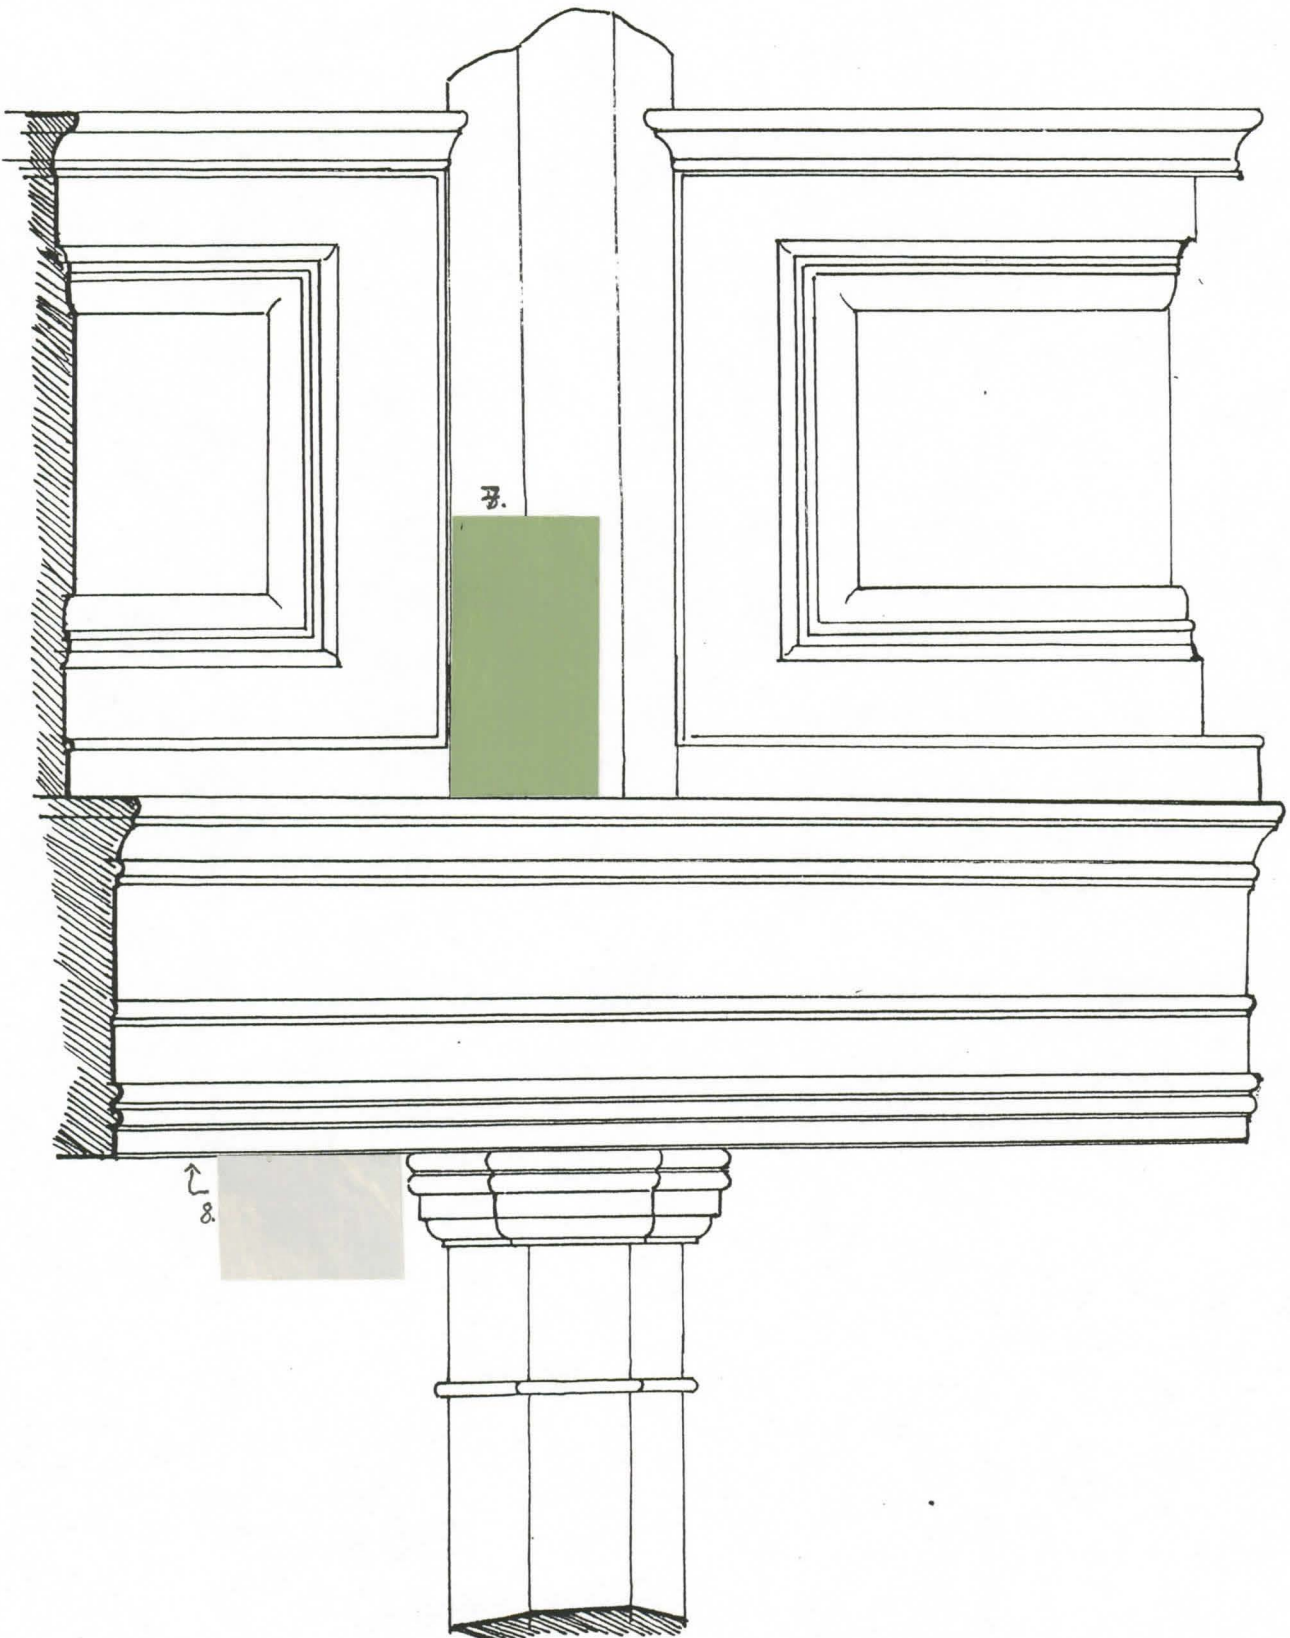

Kirkosta on löydetävissä 3 eri maalikerrosta nykyisen maali-kerroksen alta.

Väritutkimukseen on dokumentoituna 2:ksi ensimmäistä maalaus-kertaa.

Ensimmäisestä vaiheesta on löydetävissä seinäväri. Puuosat ovat olleet ootratut (tammi). Listoitukset puuosissa ovat to-dennäköisesti olleet muuallakin, kuin pääovessa tummanruskeat. Keskilaivankatto on ollut erisävyinen, ehkä koristeltu.

PENKKI

KAIDE JA PILÄRIN KAPITEELI

DVI (VAIHEII)

SEINÄ (VAIHE II)

KAIDE JA PILARIN KAPITEELI (VAIHE II)

PENKKI (VAIHE II)

## VAIHE I

1. SEINÄ

2. OVI, PENKIT, LEHTERIN KAIDE, LEHTERIN ALAPUOLINEN KATTO, PILARIT

3. PÄÄOVEN LISTAT