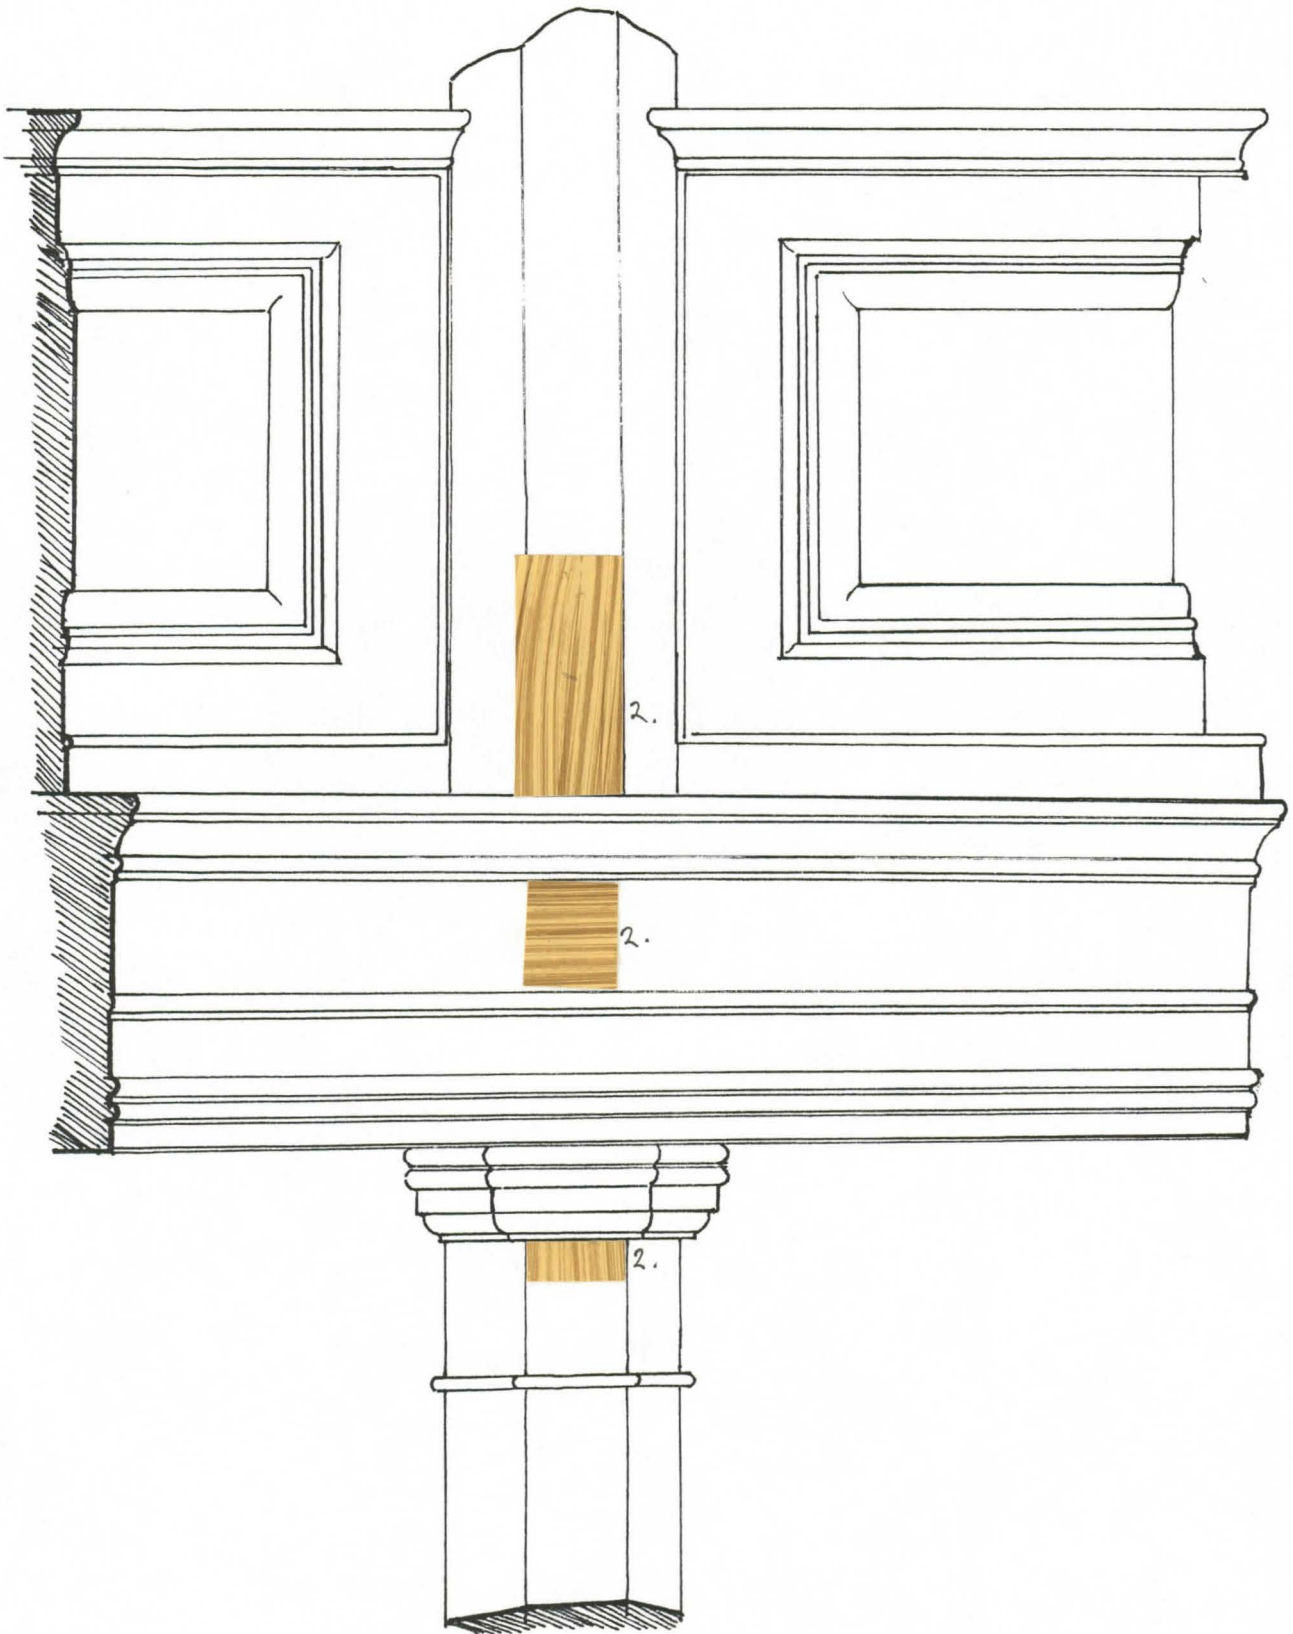

KAIDE JA PILÄRIN KAPITEELI