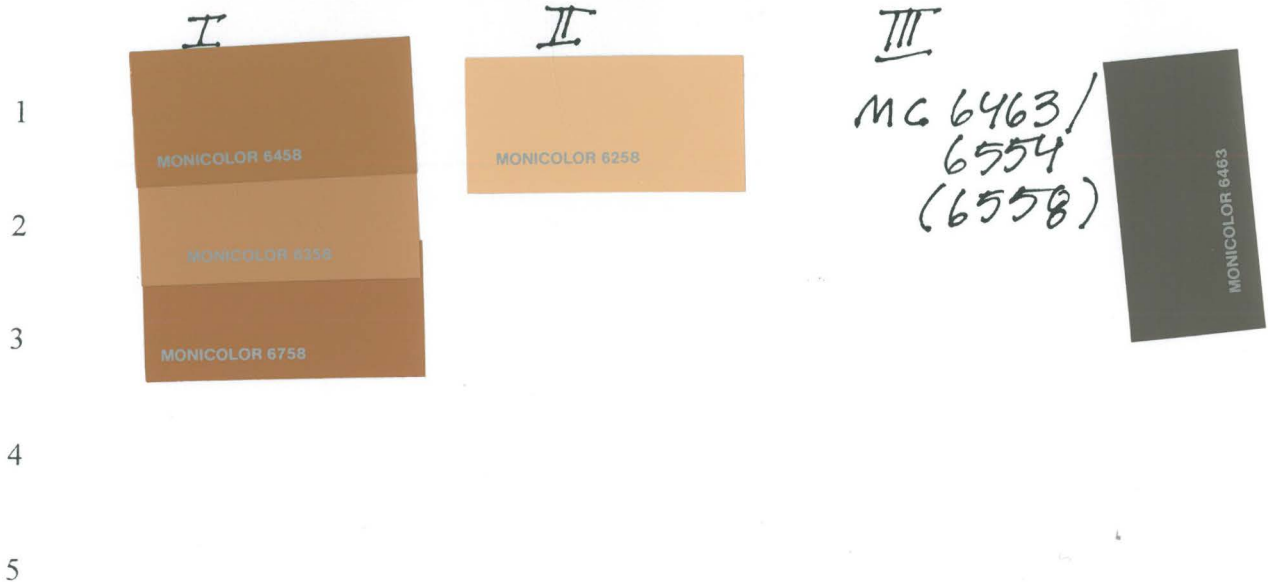

VÄRIKERROKSET

HUOMIOITA • LISÄKSI FRIISI JA SISÄKATTOPINTA VALKEA
• KATSO S. 13 KAAVIO
• IKKUNAN POSKI HARMMAA MC 6966, 6967