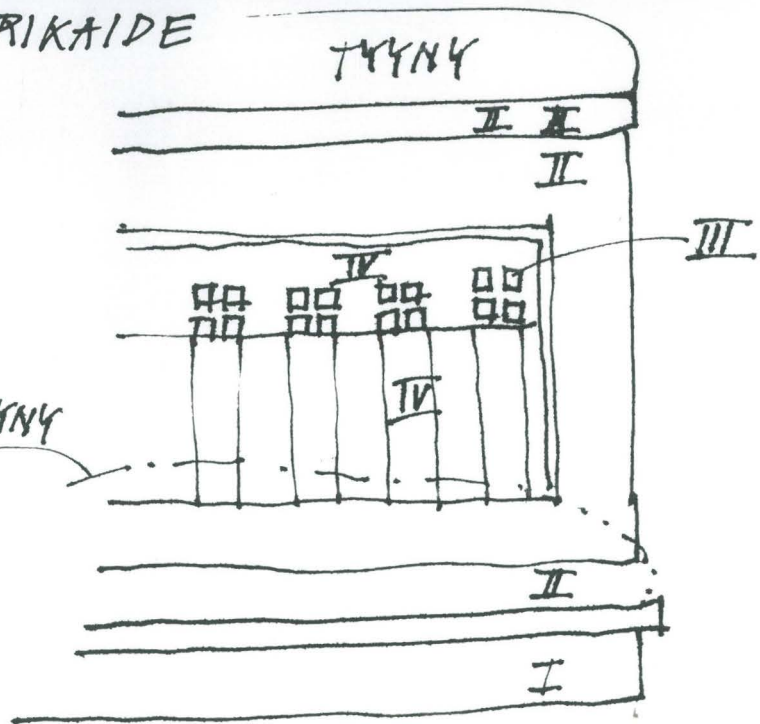

HUOMIOITA

PATTIJOEN KKO,
ALTARIKAITEEN
VÄRITYS, VRT. KOHDE A!