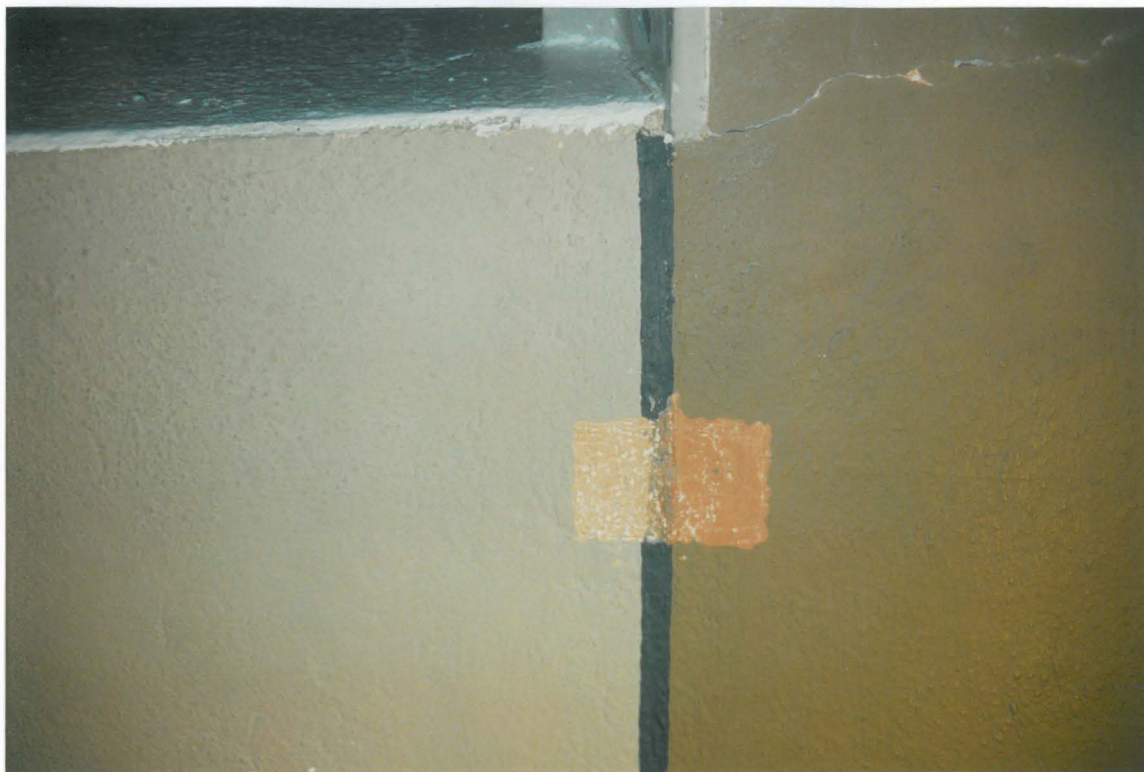

HUOMIOITA

- o VIIVA 1,5 CM LATTIASTA 98 CM
- o KUVION POHJA MC6454/6754(6753)

Erikoismaalausliike Sapluuna
Puistokatu 13 c 12
90120 Oulu
p. 08-3115166

Väri-inventointi
PATTIJOEN KIRKKO

SIVU 8 KOHDE F

KOHDE SEINÄ, SAARNASTUOLIN TAKANA