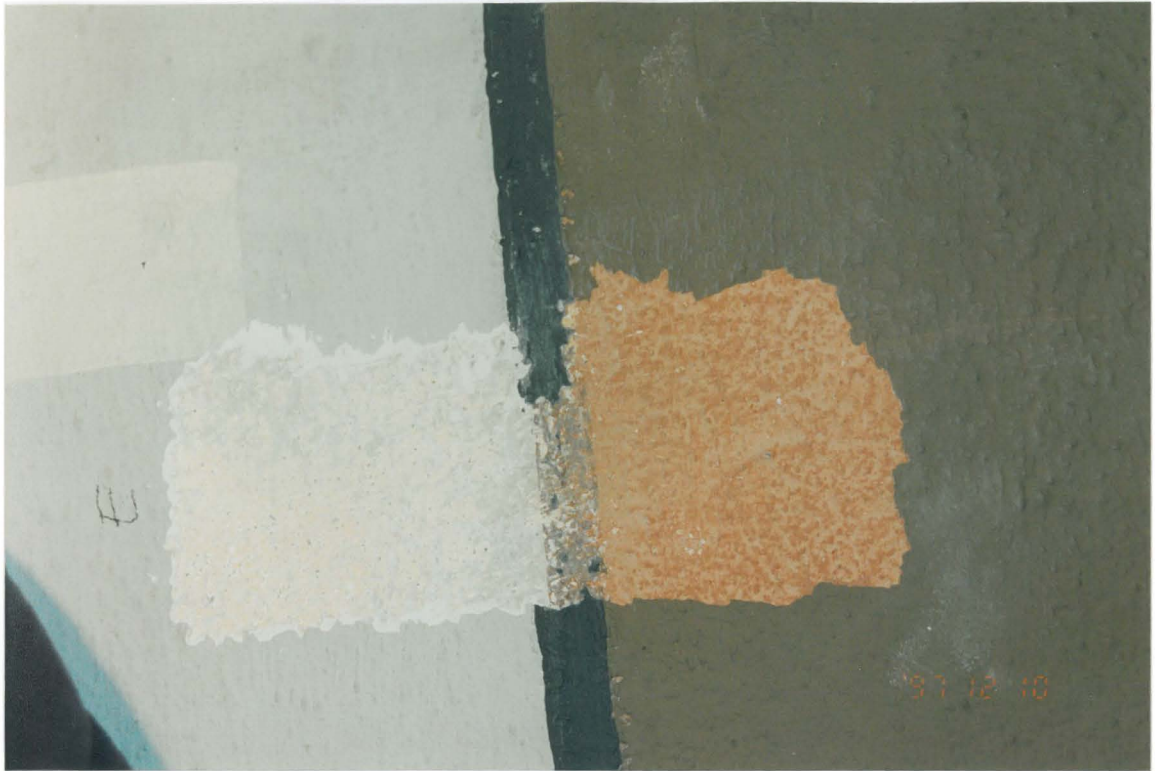

SIVU 7 KOHDE E

KOHDE **ALTARISEINÄ**

VÄRIKERROKSET

	KÄÄOSA	VIIVA	ALAOSA
1	MONICOLOR 6158	MONICOLOR 6753	MONICOLOR 6158
2	MONICOLOR 6268	MONICOLOR 6763	MONICOLOR 6553
3	TASOITE		
4	NYK. VALKEA	MONICOLOR 6568	MONICOLOR 6464
5			MONICOLOR 6561