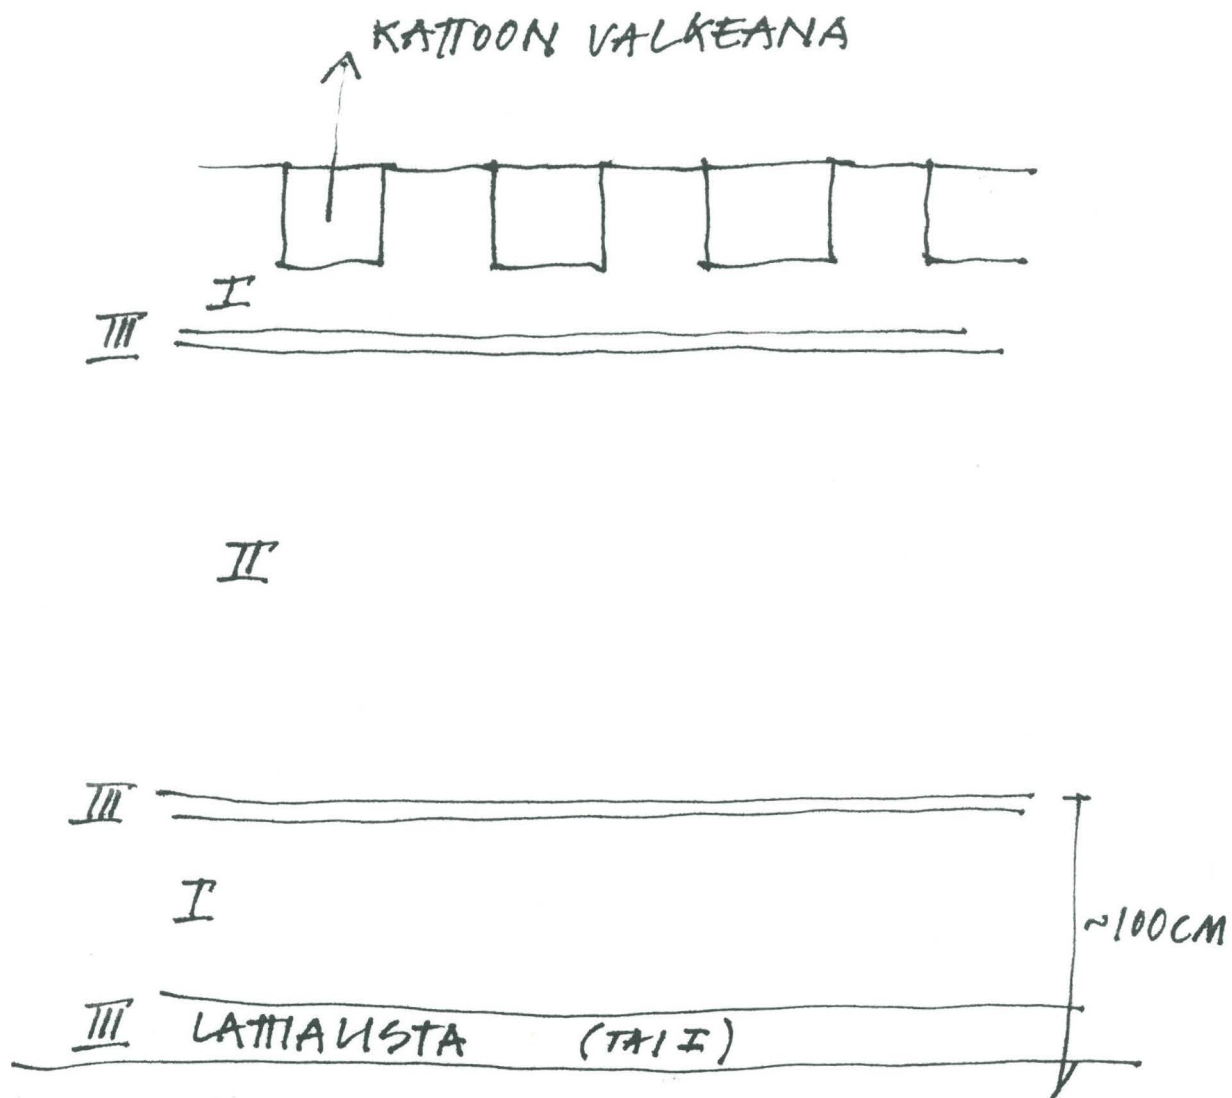

Erikoismaalausliike Sapluuna
Puistokatu 13 c 12
90120 Oulu
p. 08-3115166

Väri-inventointi
PATTIJOEN KIRKKO

SIVU 13 KOHDE J

PATTIJOEN KIRKKO
KAAVIO SEINÄN VÄREISTÄ