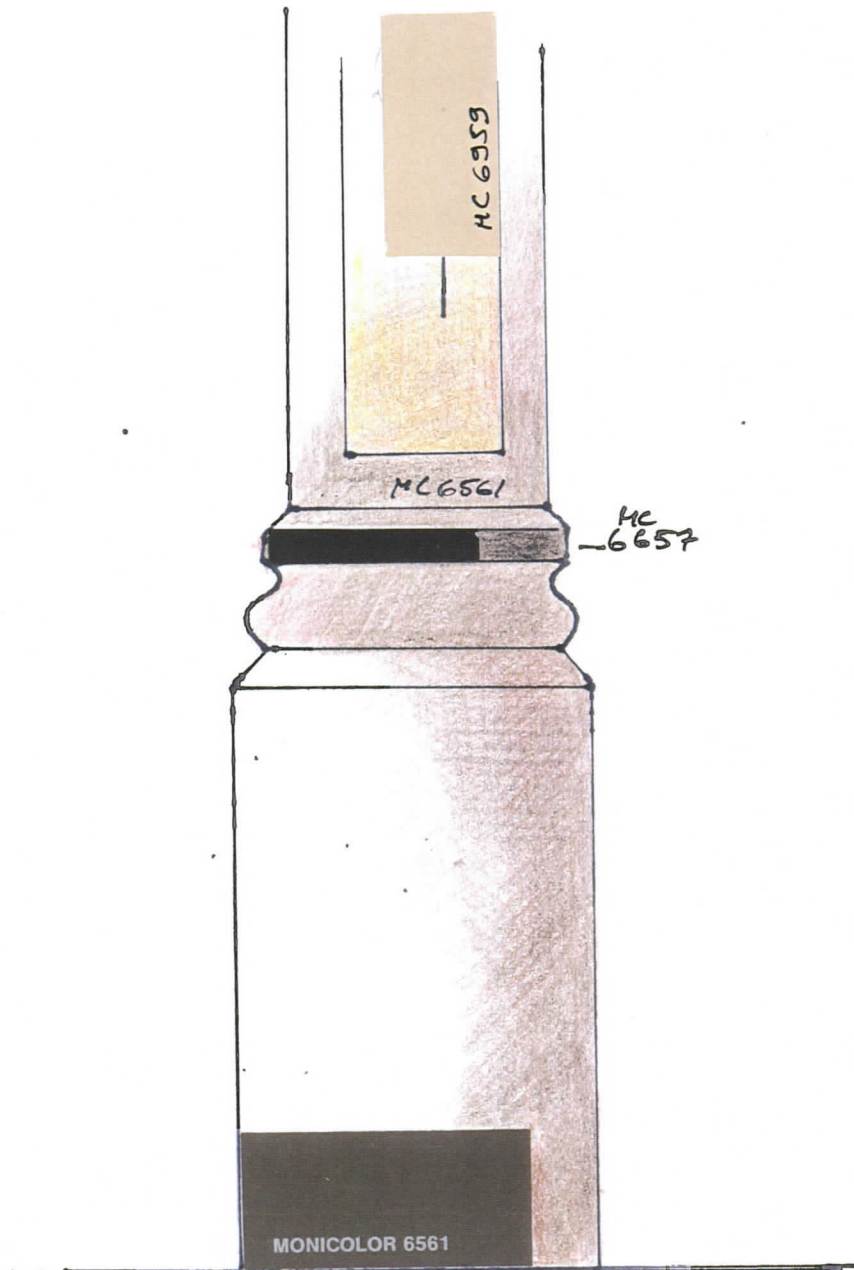

VAAKAN KIRKKO
PILASTERI V.1891
VÄRIASUSSA
T.HILTUNEN - 99