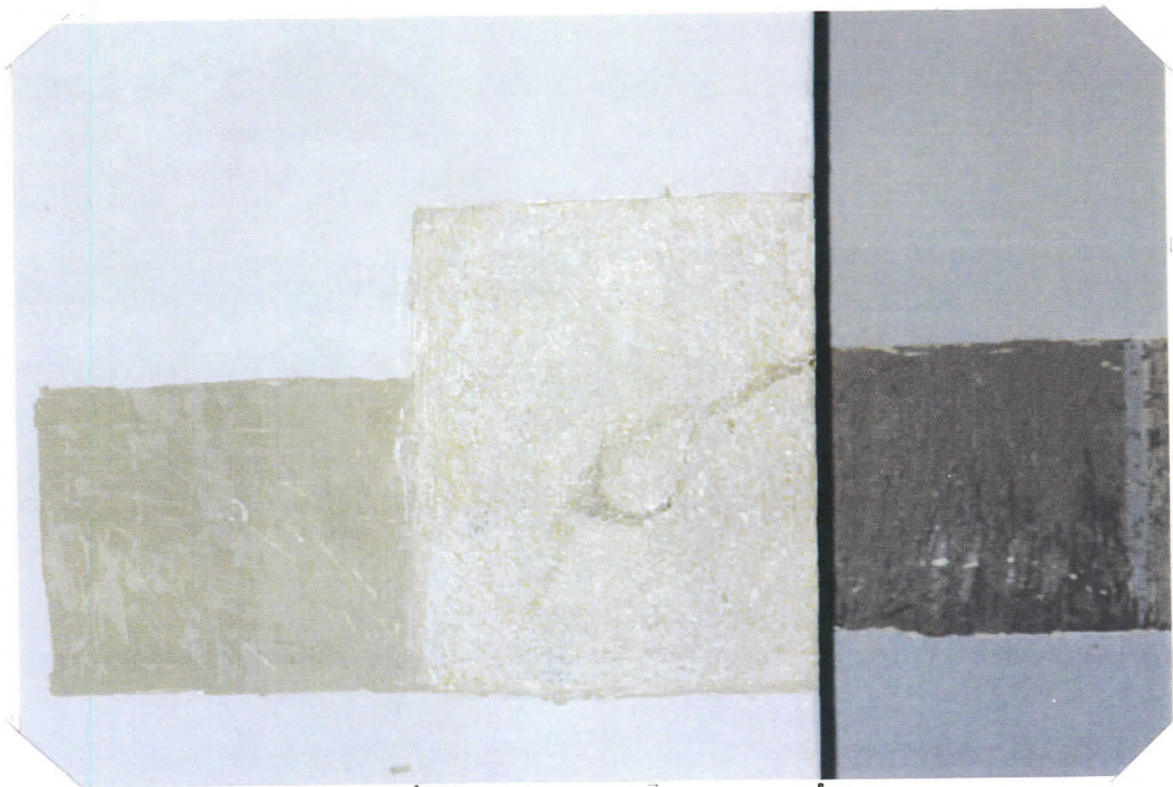

1860-L MARMOROINTIPANEELIN
ESILLE OTTOA I-TÄ LEHTERILLÄ