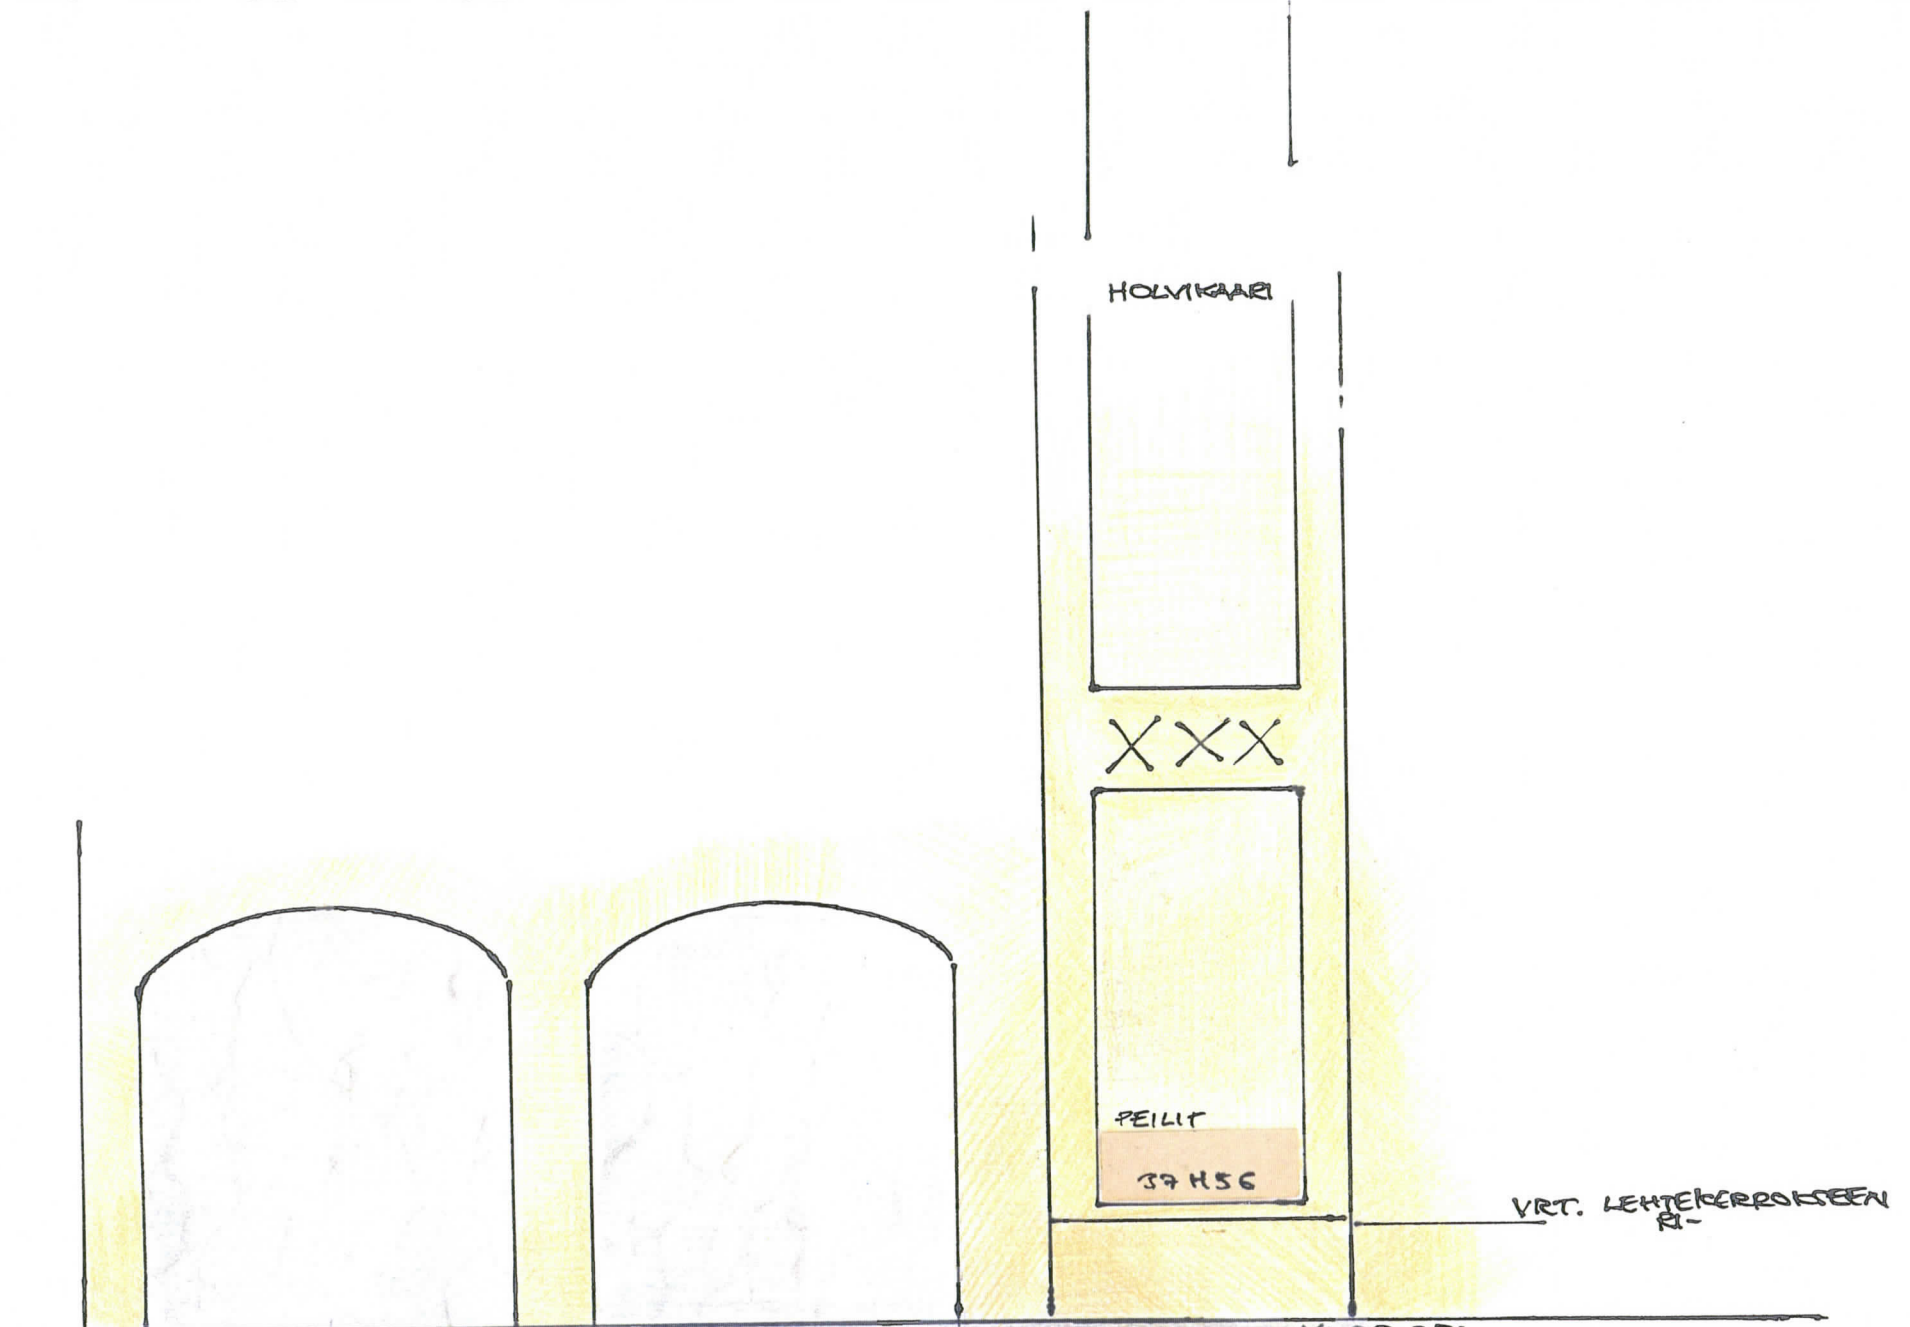

FONJA 77H56
- HIUKKAN SIVISEMPI

PANEELI N. 167cm
KIV. LATTIATASOSTA

HC 6760
- MARMOR.

LATTIATASO
(ALEUP. LAUTALATTA)
PEITETTY

LEHTERIN
ALAKATON
PEILIT

VAAASAN KIRKKO
LEHTERIKERROS
1860-LUVUN VÄRITYSTÄ
T. HILTUNEN - 99