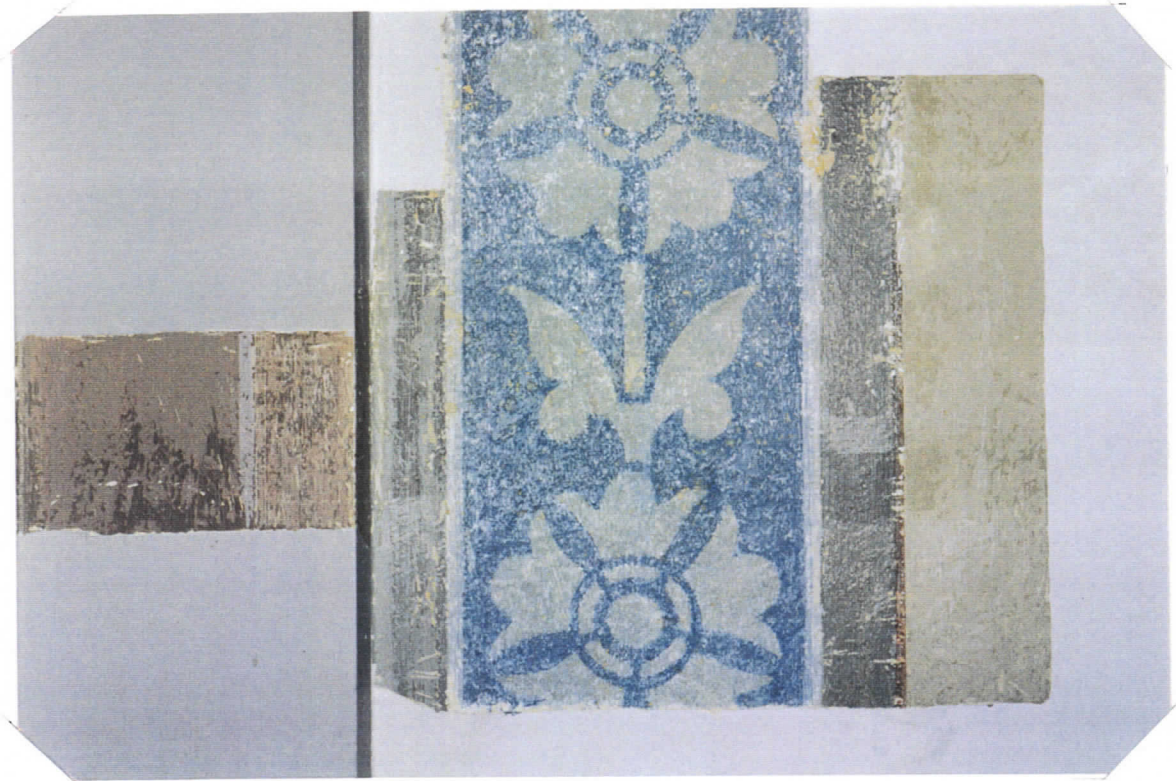

V. 1891 ESILLE OTTOA ITÄLEHTERILLÄ