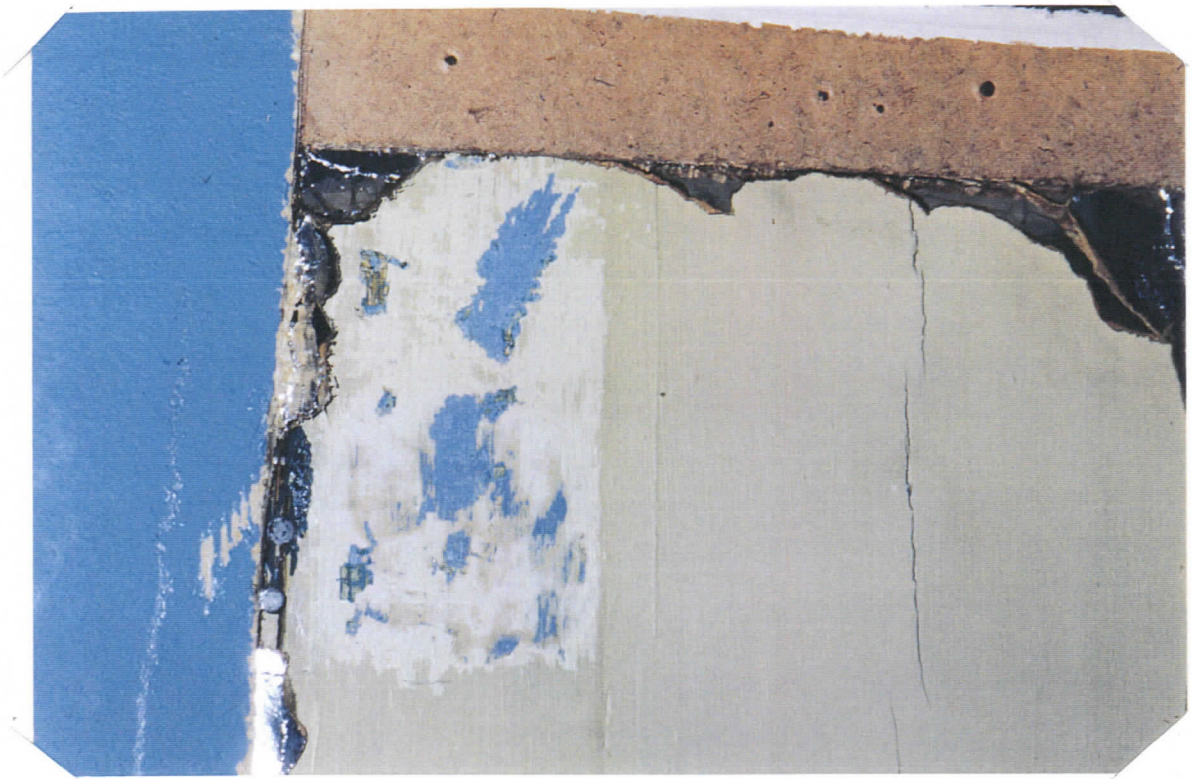

1960-L
PEITETTY
LASTULEYTYÄ

1860-L (SIN)

1890-L

LEHTERIN
KATTOPPEILIÄ