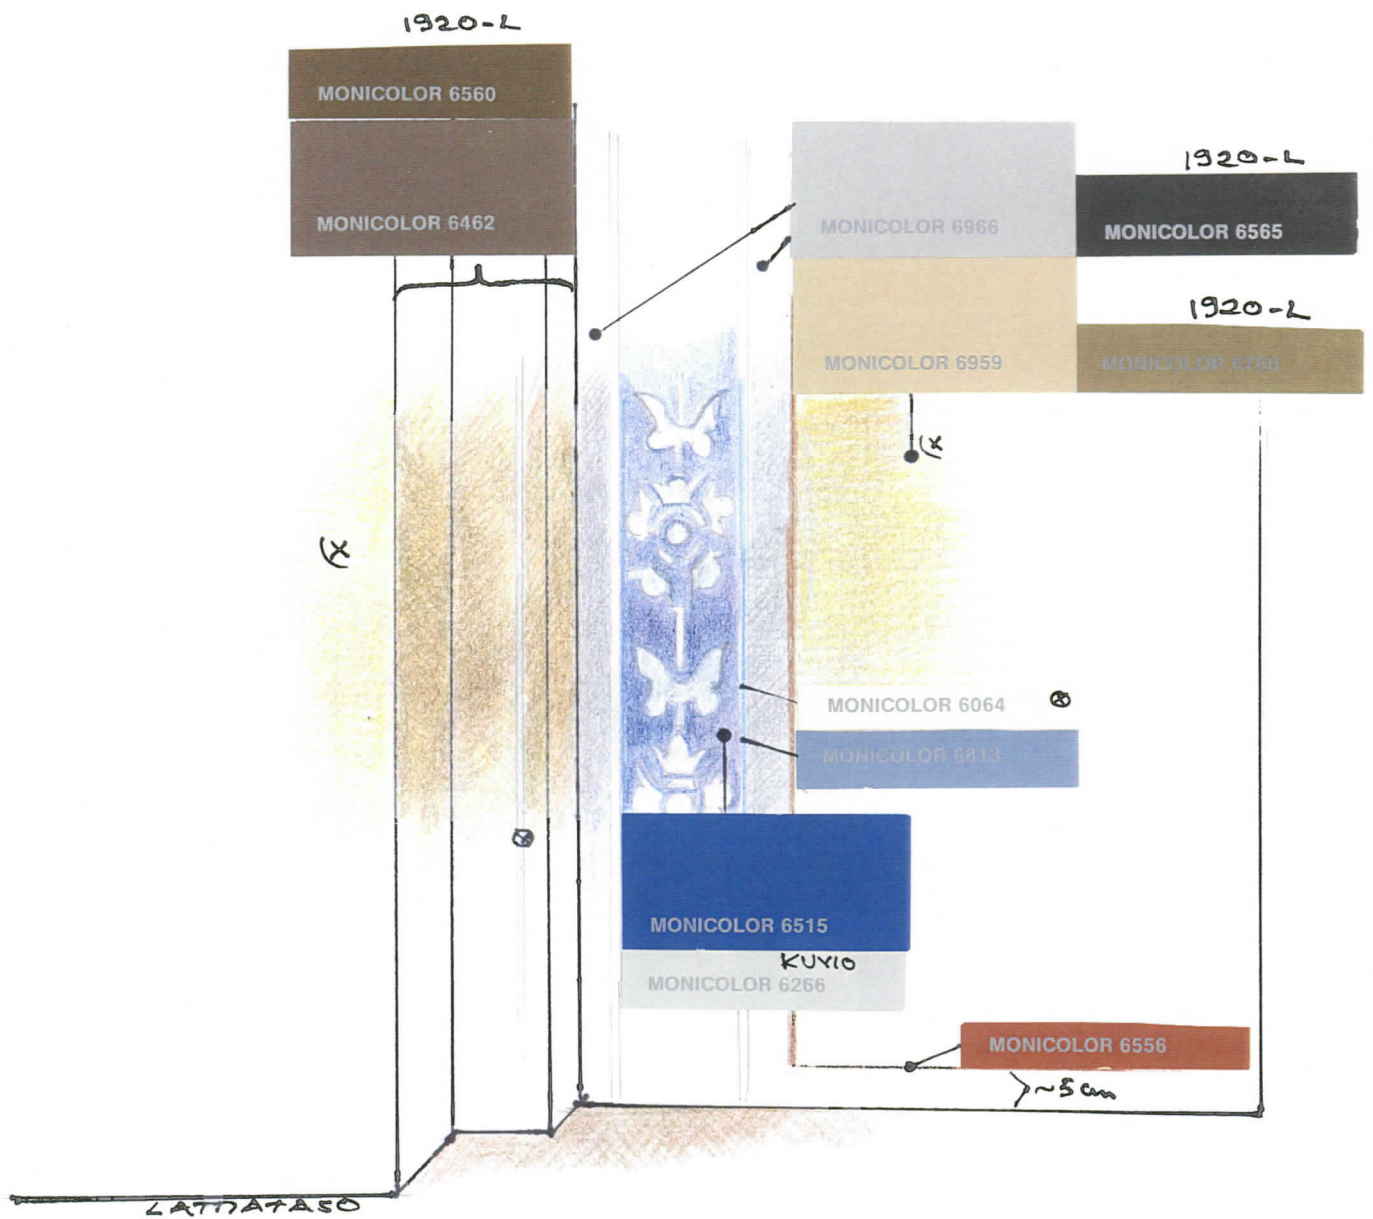

VAAKAN KIRKKO
PILASTERI V.1891
VÄRIASUSSA
T.HILTUNEN - 99

YÄÄSÄN KIRKKO
KATTOVAUDETUS,
HOLVILKAARTEN JA KATON
VÄRIASU V. 1891
T. HILTUNEN - 99

VAASAN KIRKKO
LEHTERIKERROS
V.1891 VÄRITYSTÄ JA 1920-L
T.HILTUNEN-88