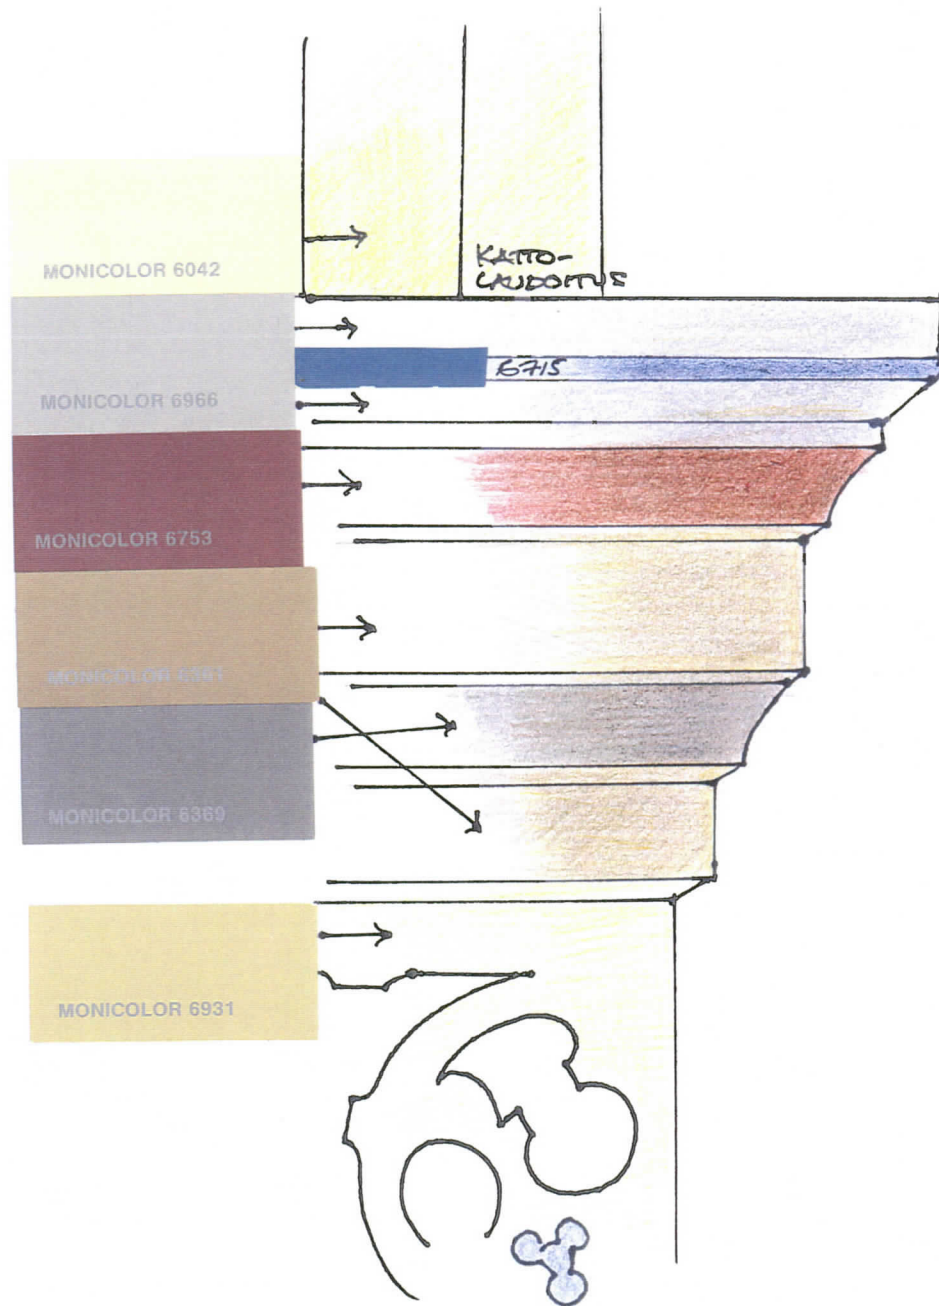

YÄÄSÄN KIRKKO
KATTOVAUDETUS,
HOLVILKAARTEN JA KATON
VÄRIASU V. 1891
T. HILTUNEN - 99