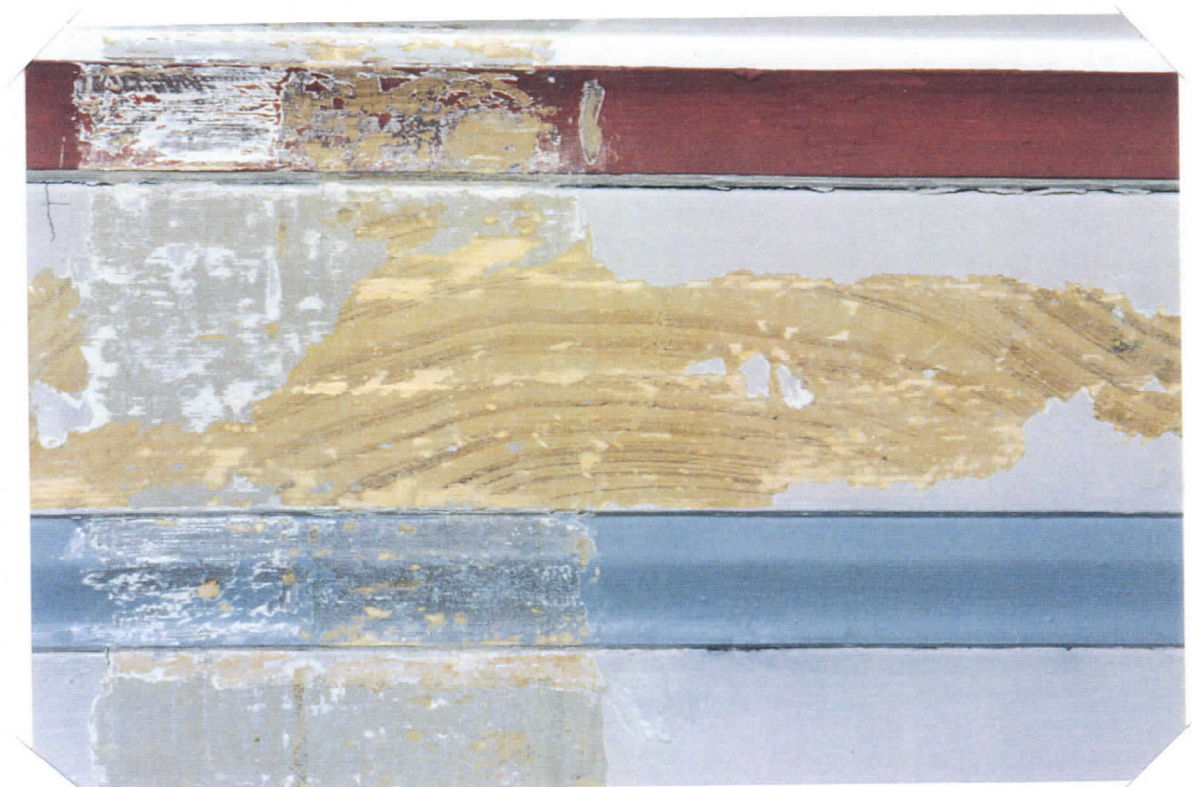

V. 1860-L 'TAMMI OOTRAUSTA' KATTORAKENTEISSA