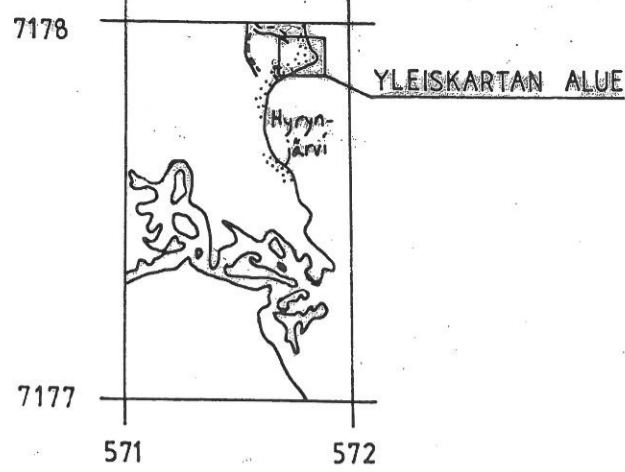

HYRYNSALMI VONKKA II

ESA SUOMINEN 2002

YLEISKARTTA

MK 1:500 

KP 181 158,11 M MPY

PIIRI: LEENA MANNINEN, ESA SUOMINEN

-  VUONNA 1961 KAIVETTU ALUE
-  VUONNA 1976 KAIVETTU ALUE
-  VUONNA 1997 KAIVETTU ALUE
-  VUONNA 1998 KAIVETTU ALUE
-  VUONNA 2002 KAIVETTU ALUE

Skemaattisesti:

PÄÄTYPROFIILI ETELÄ E-W 197-196/450
PÄÄTYPROFIILI POHJOINEN W-E 196-197/458

458/196 197

PÄÄTYPROFIILI POHJOINEN W-E

ITÄPROFIILI S-N OSA 197/453-455

450/197 196

PÄÄTYPROFIILI ETELÄ E-W