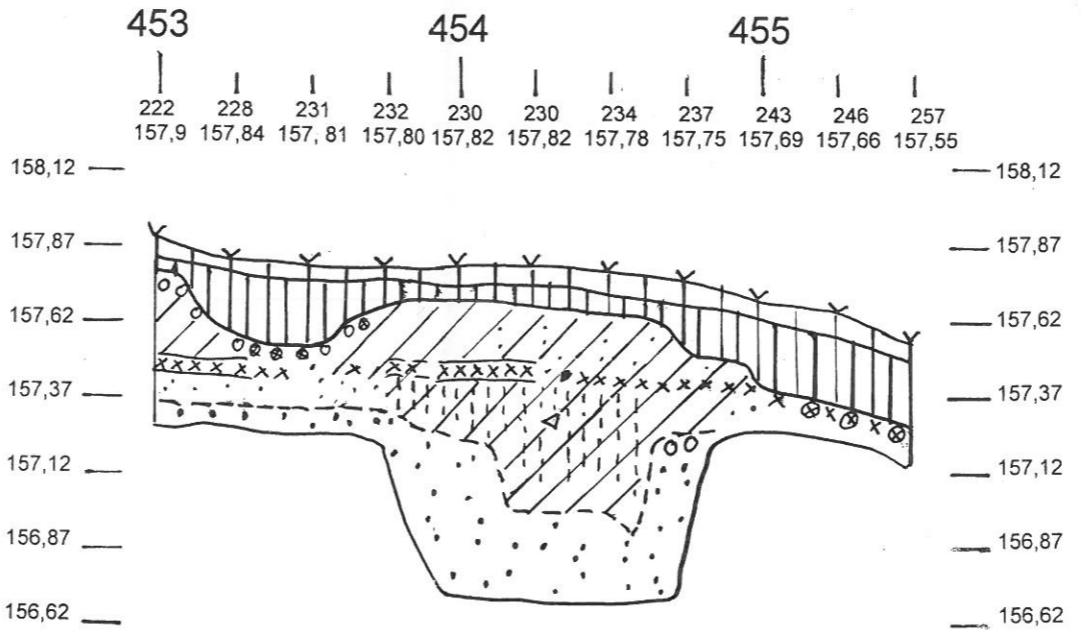

**HYRYNSALMI
VONKKA
ESA SUOMINEN 2002**

**KOEOJA, LEIKKAUSPIIRROKSET
LÄNSIPROFIILI N-S 196/450-458
ITÄPROFIILI S-N OSA 197/453-455**

KARTTA 4

KP 201 = 158,11m myp MK 1:25 | 50cm |
Piirros Markku Korteniemi

Skemaattisesti:

PÄÄTYPROFIILI ETELÄ E-W 197-196/450
PÄÄTYPROFIILI POHJOINEN W-E 196-197/458

458/196 197

PÄÄTYPROFIILI POHJOINEN W-E

ITÄPROFIILI S-N OSA 197/453-455

450/197 196

PÄÄTYPROFIILI ETELÄ E-W