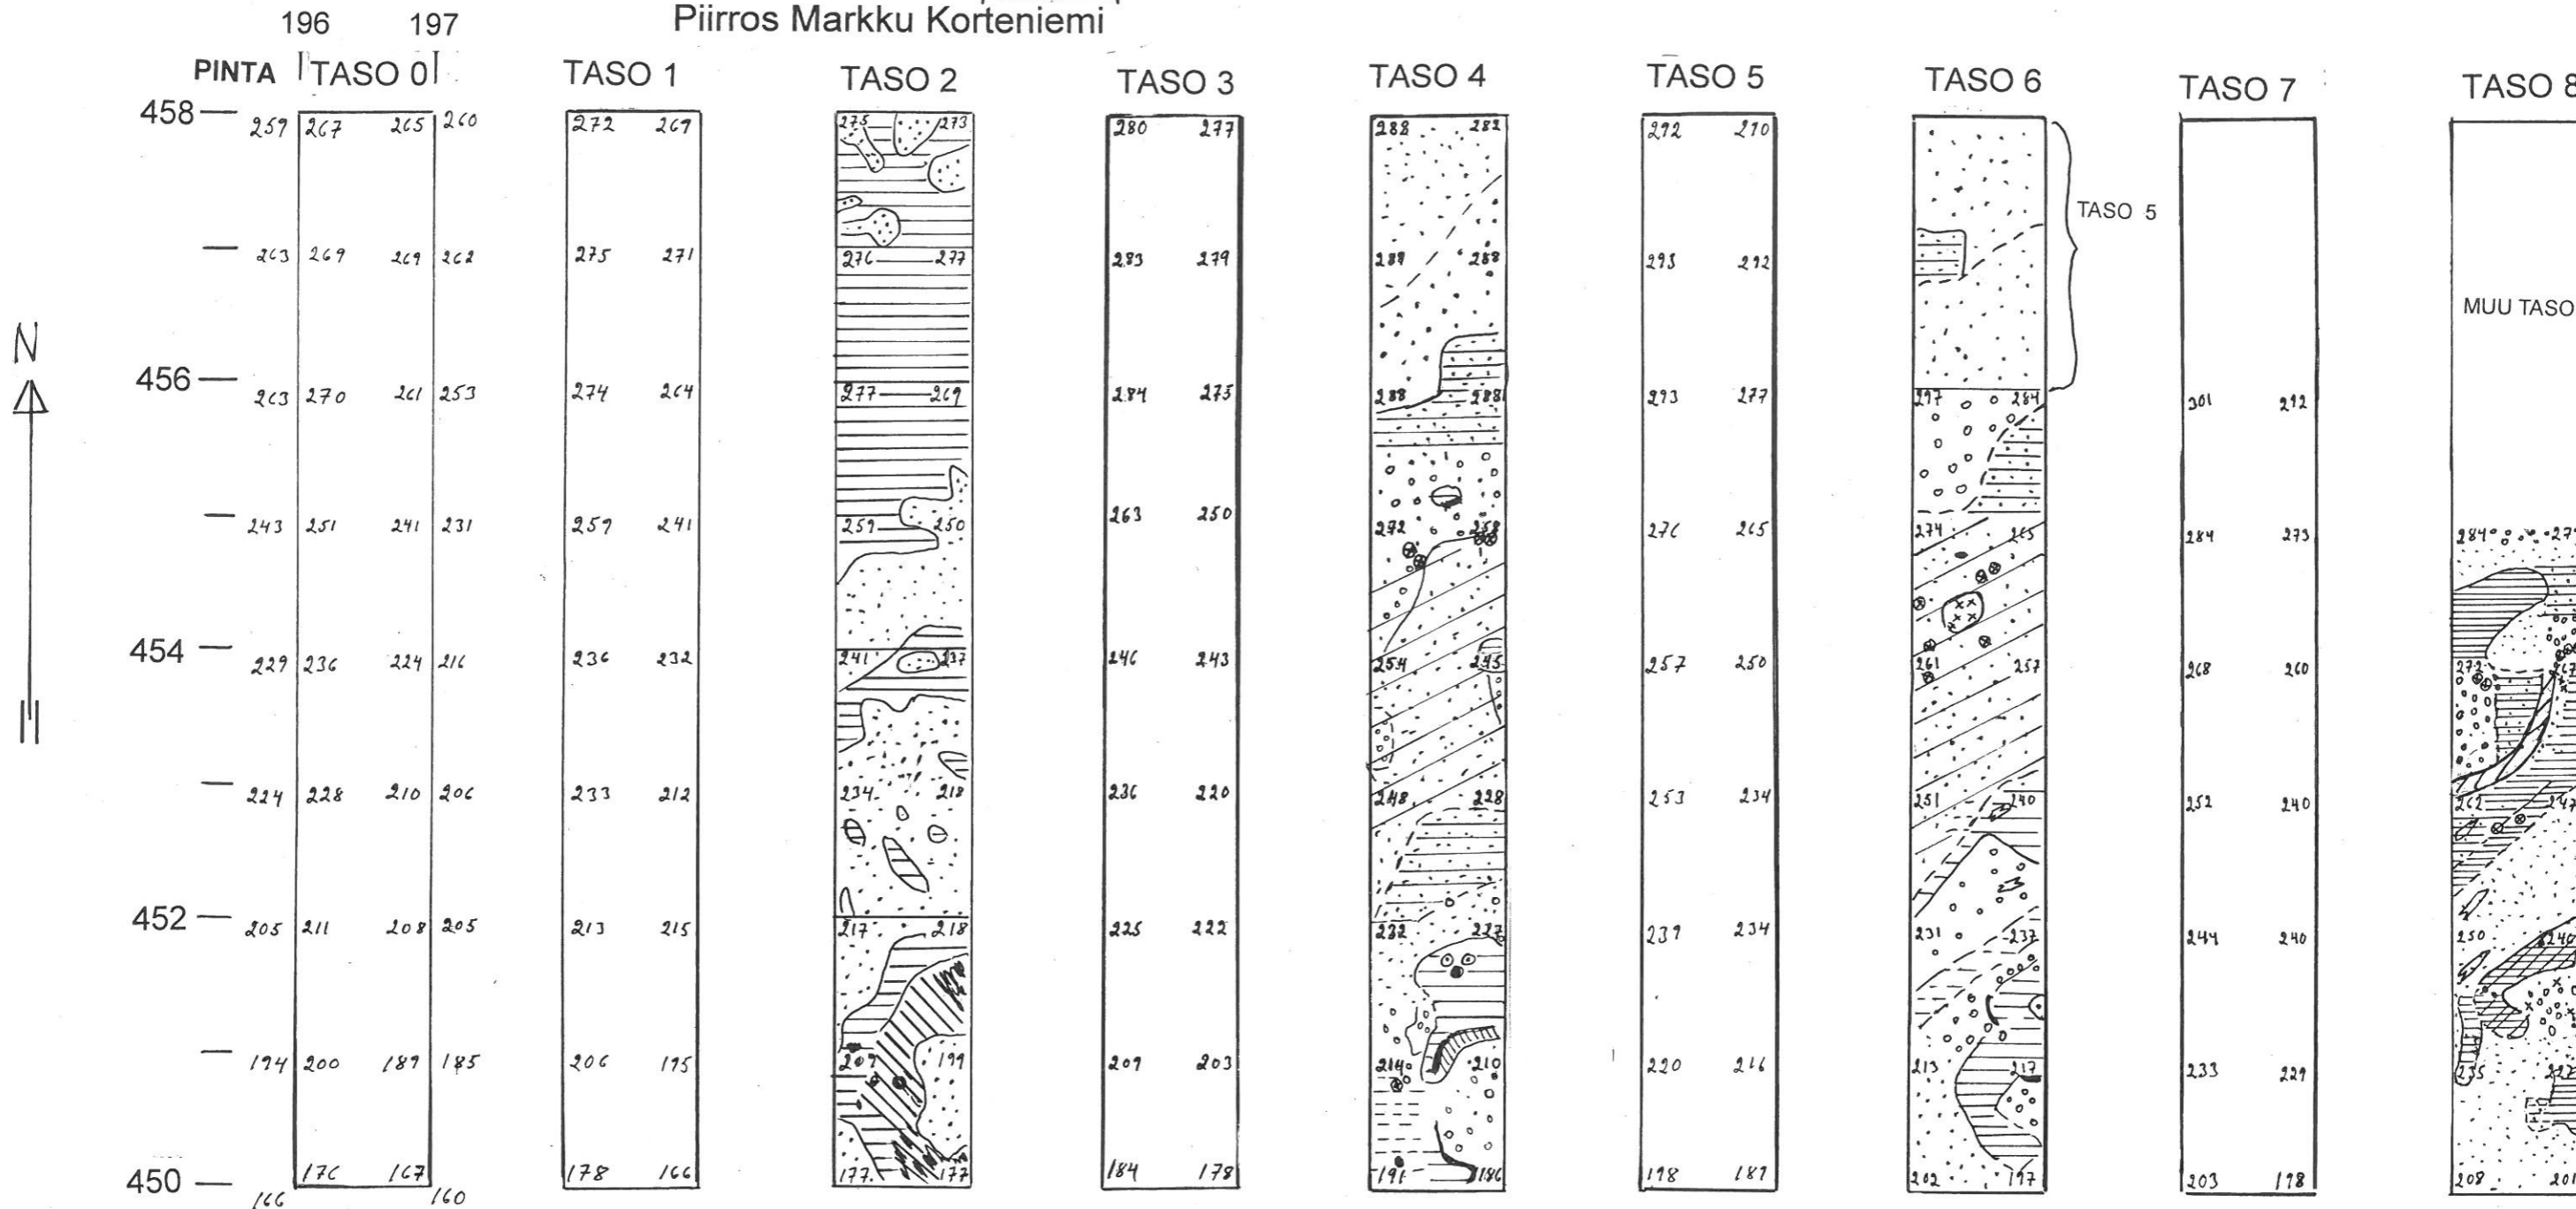

HYRYNSALMI VONKKA II

ESA SUOMINEN 2002

YLEISKARTTA

MK 1:500 

KP 181 158,11 M MPY

PIIRI: LEENA MANNINEN, ESA SUOMINEN

-  VUONNA 1961 KAIVETTU ALUE
-  VUONNA 1976 KAIVETTU ALUE
-  VUONNA 1997 KAIVETTU ALUE
-  VUONNA 1998 KAIVETTU ALUE
-  VUONNA 2002 KAIVETTU ALUE

PERUSKARTTA 3443 08

**HYRYNSALMI
VONKKA
ESA SUOMINEN 2002**

**KARTTA 2 KOEOJA
TASOKARTAT JA PINTAVAAITUKSET
TASOT 0 - 8
KP 201 MK 1:50 1m
Piirros Markku Korteniemi**

LIEVÄ RIKASTUMA
(VAAL. PUN. RUSK. HIEKKA)

Skemaattisesti:

PÄÄTYPROFIILI ETELÄ E-W 197-196/450
PÄÄTYPROFIILI POHJOINEN W-E 196-197/458

458/196 197

PÄÄTYPROFIILI POHJOINEN W-E

ITÄPROFIILI S-N OSA 197/453-455

450/197 196

PÄÄTYPROFIILI ETELÄ E-W