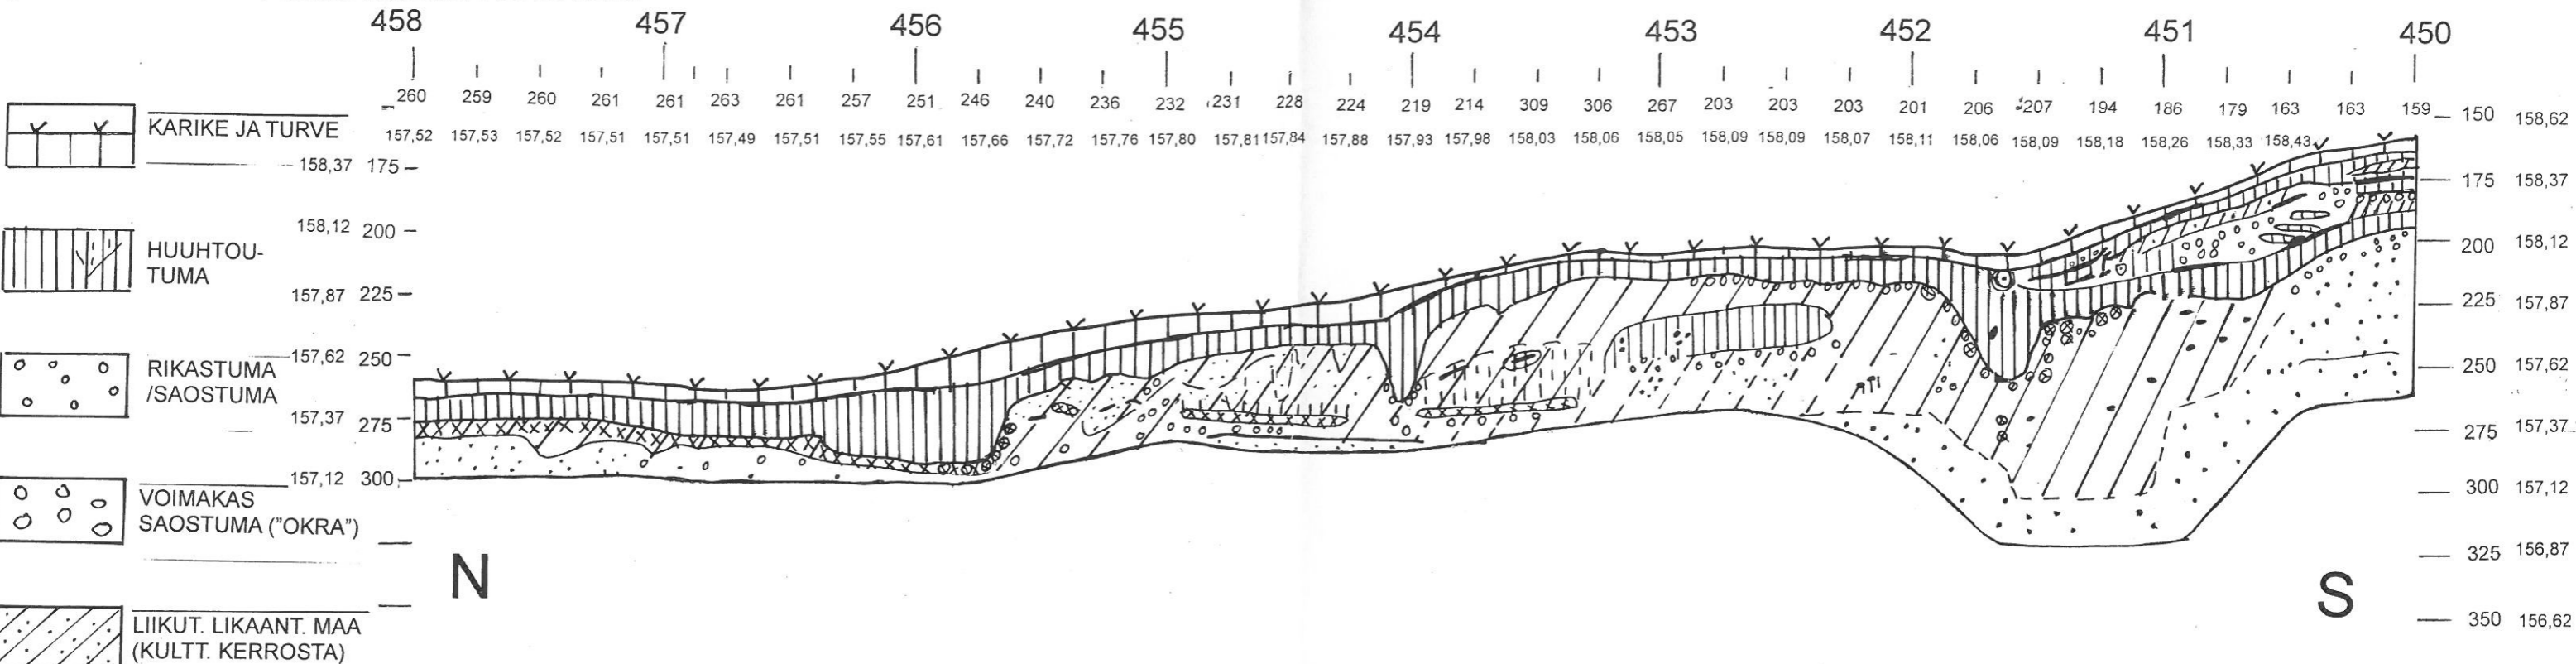

**HYRYNSALMI
VONKKA
ESA SUOMINEN 2002**

**KOEOJA, LEIKKAUSPIIRROKSET
LÄNSIPROFIILI N-S 196/450-458
ITÄPROFIILI S-N OSA 197/453-455**

KARTTA 4

KP 201 = 158,11m myp MK 1:25 | 50cm |
Piirros Markku Korteniemi

Skemaattisesti:

PÄÄTYPROFIILI ETELÄ E-W 197-196/450
PÄÄTYPROFIILI POHJOINEN W-E 196-197/458

458/196 197

PÄÄTYPROFIILI POHJOINEN W-E

ITÄPROFIILI S-N OSA 197/453-455

450/197 196

PÄÄTYPROFIILI ETELÄ E-W