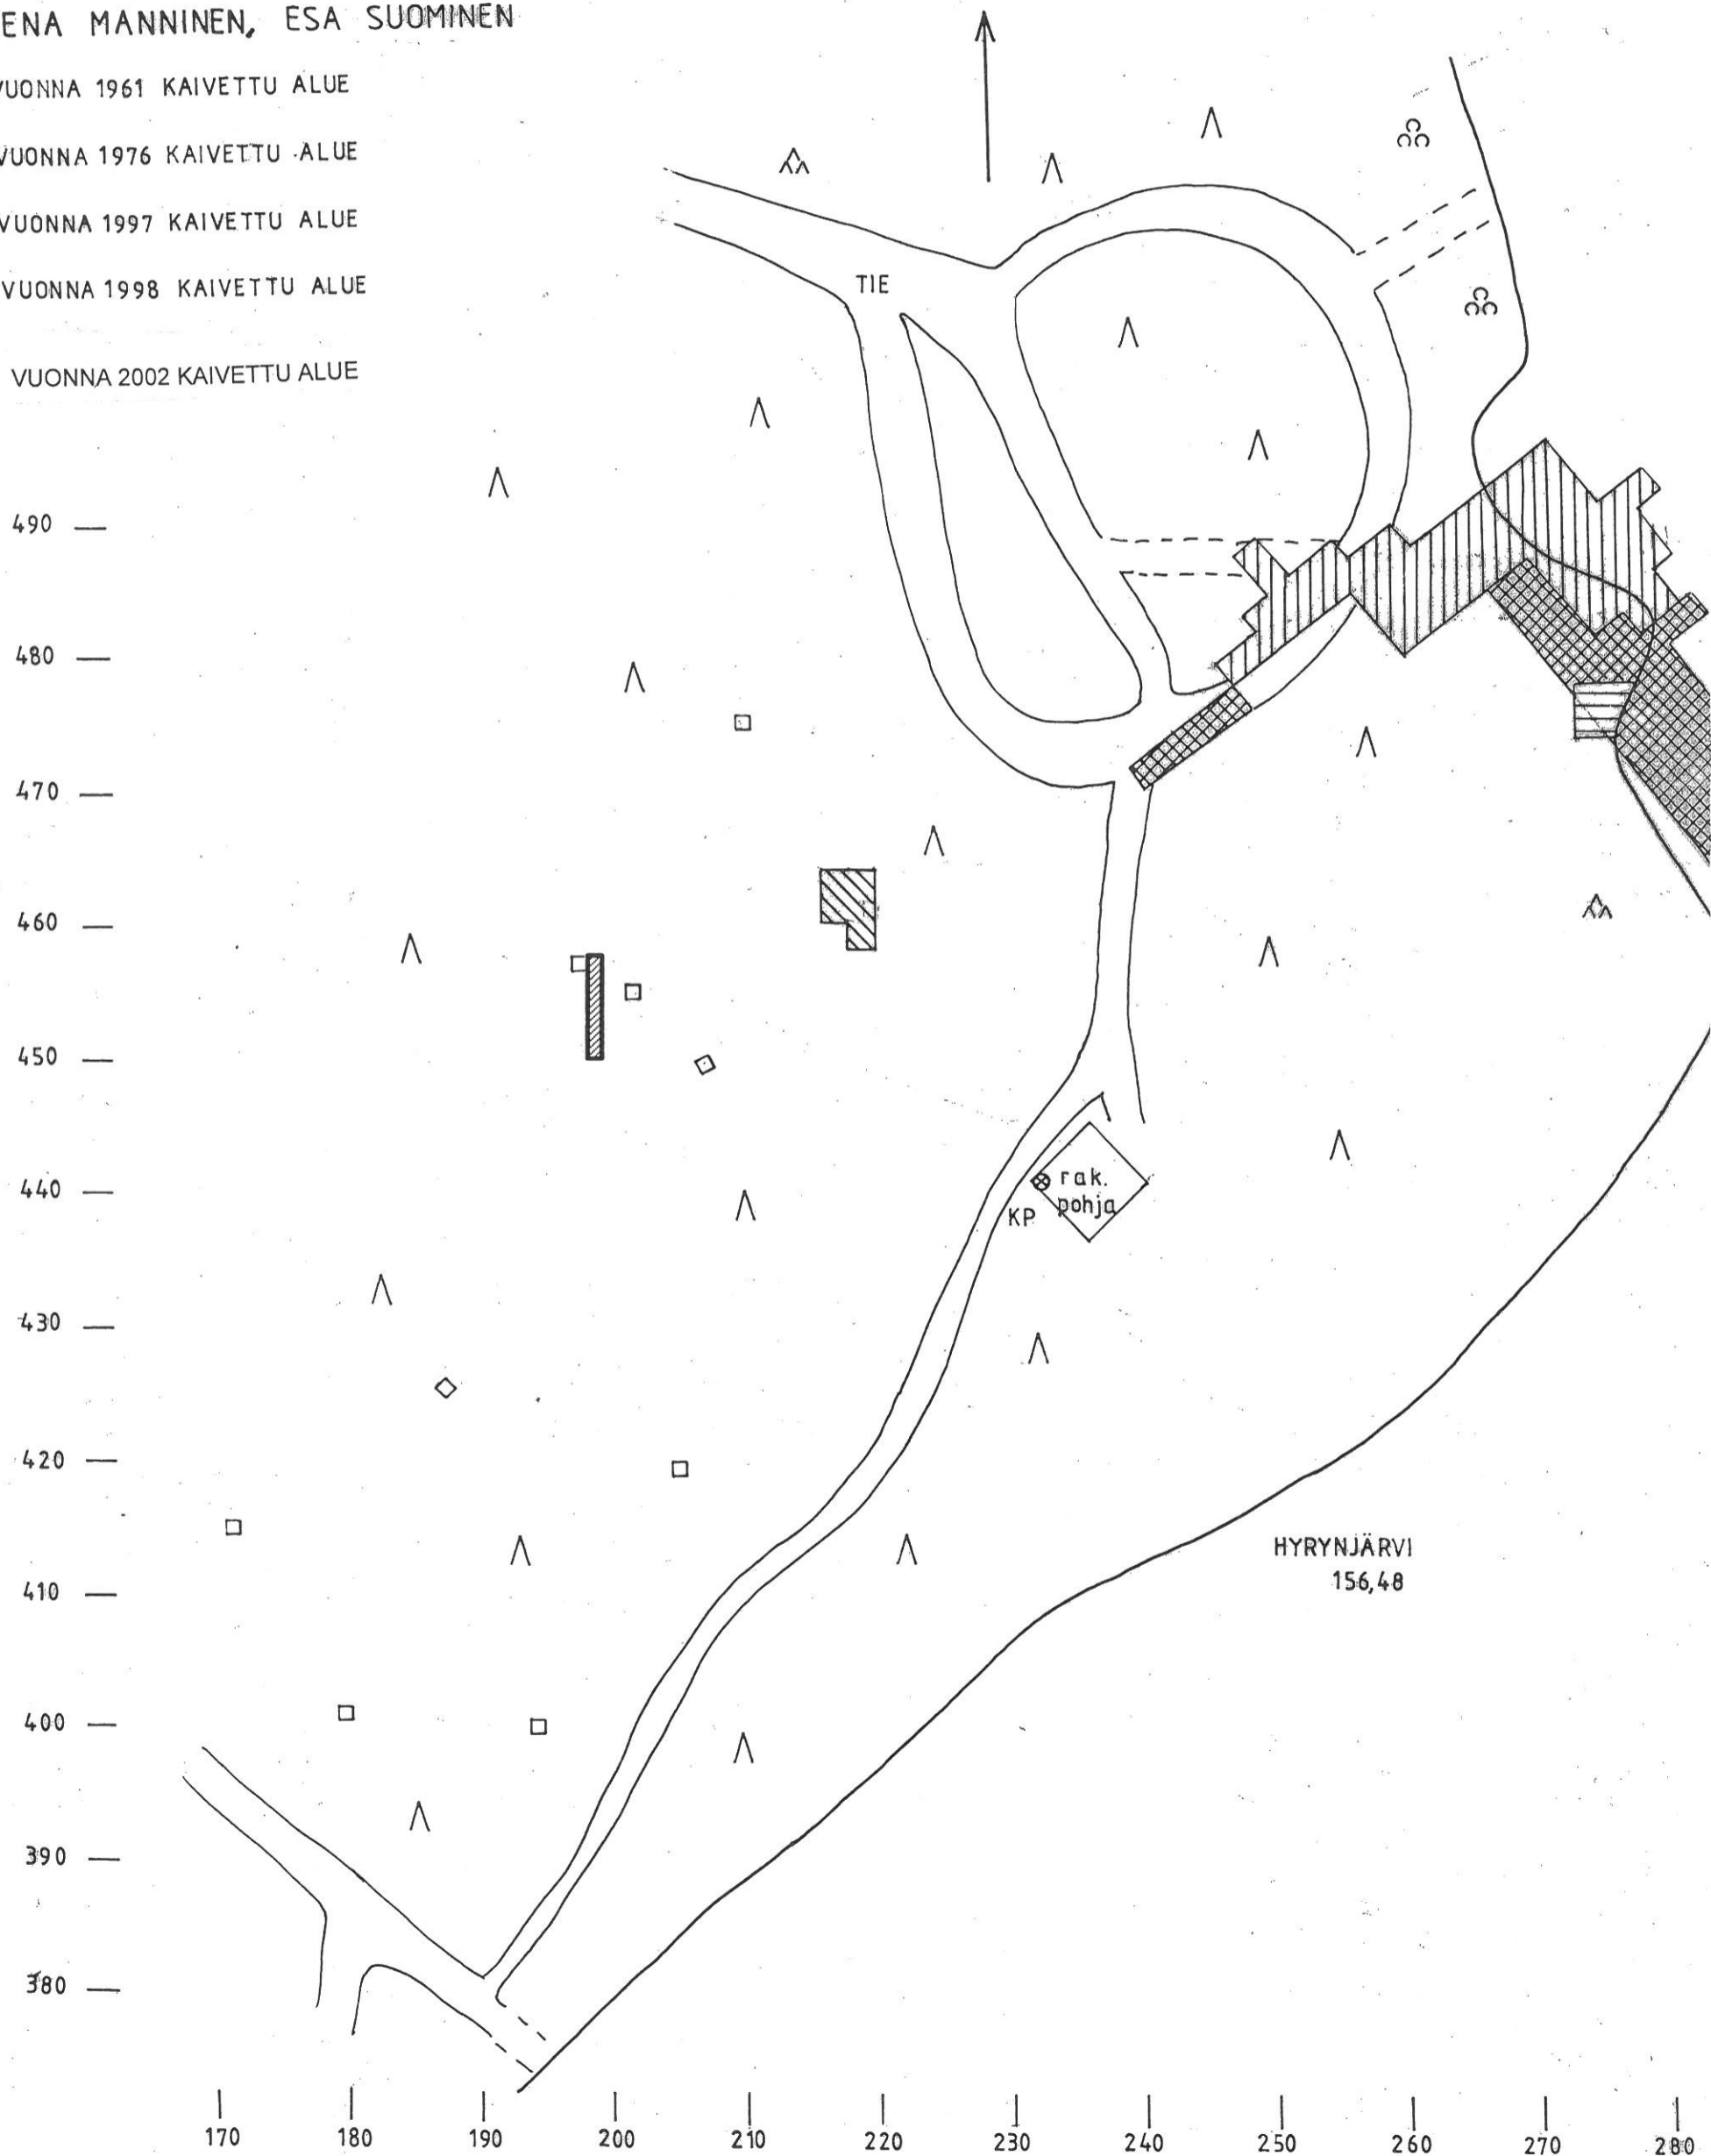

PERUSKARTTA 3443 08