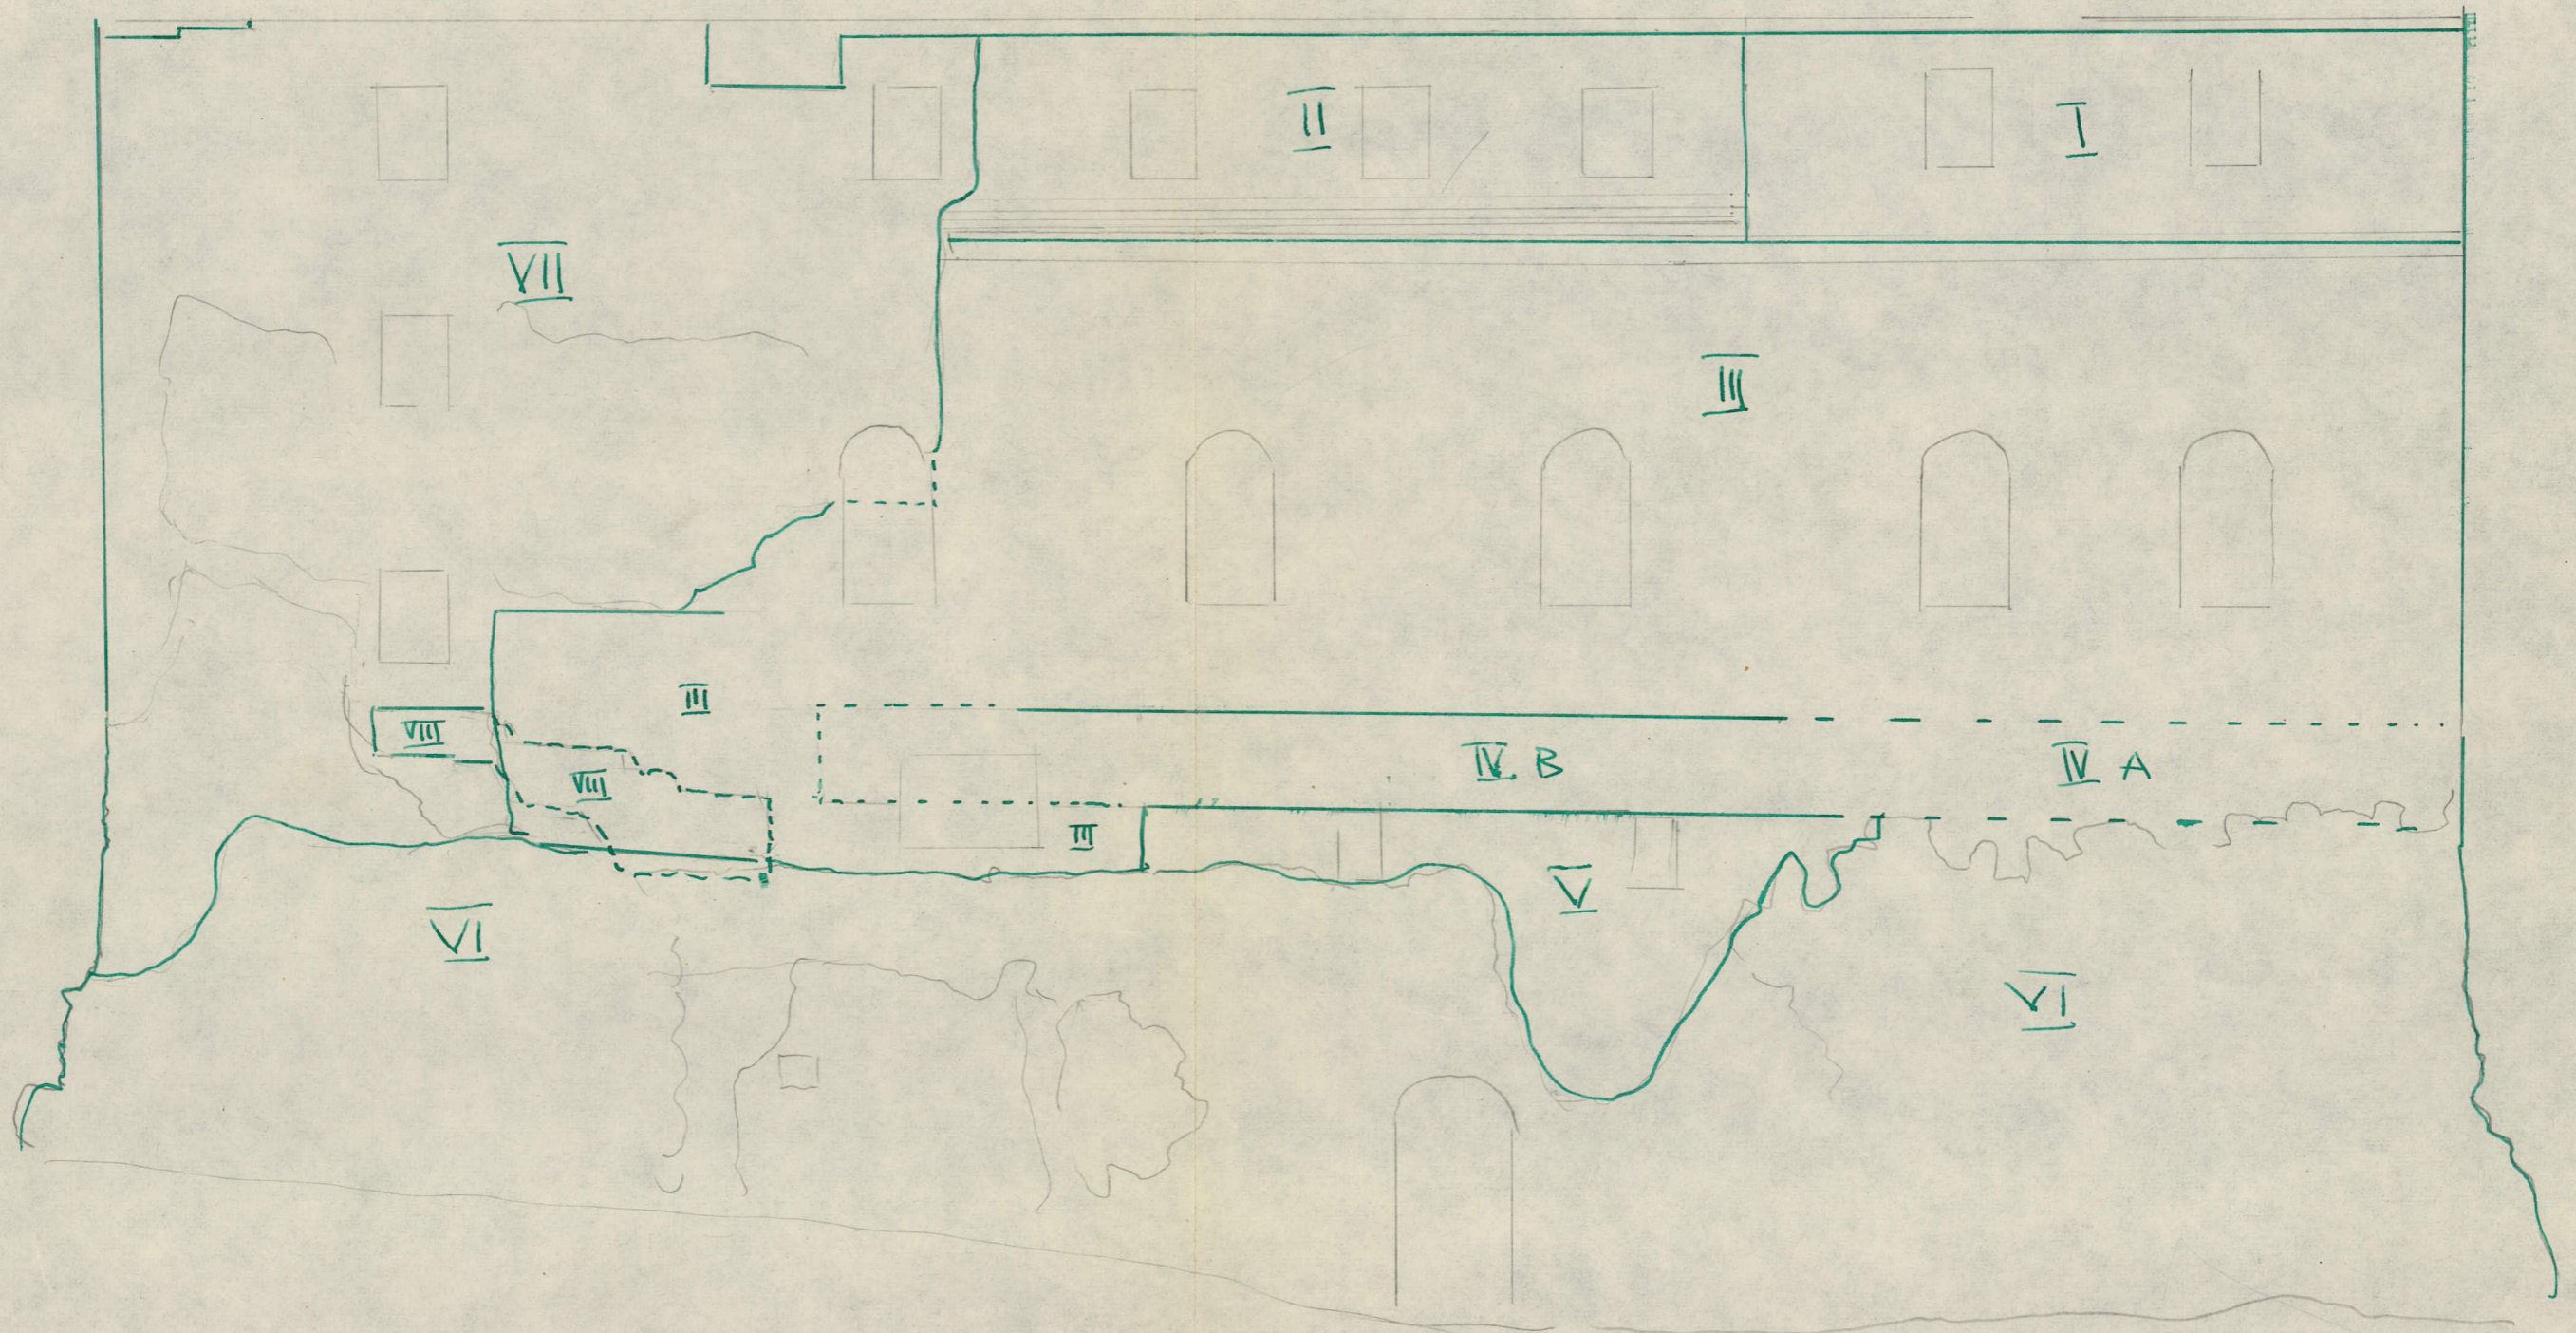

Kaaseiden ulkoseinä, Piirros 2,
Kaavumainen piirros Alvan Oikarinnuksen suunnitelmista

1:100

Elin Häst