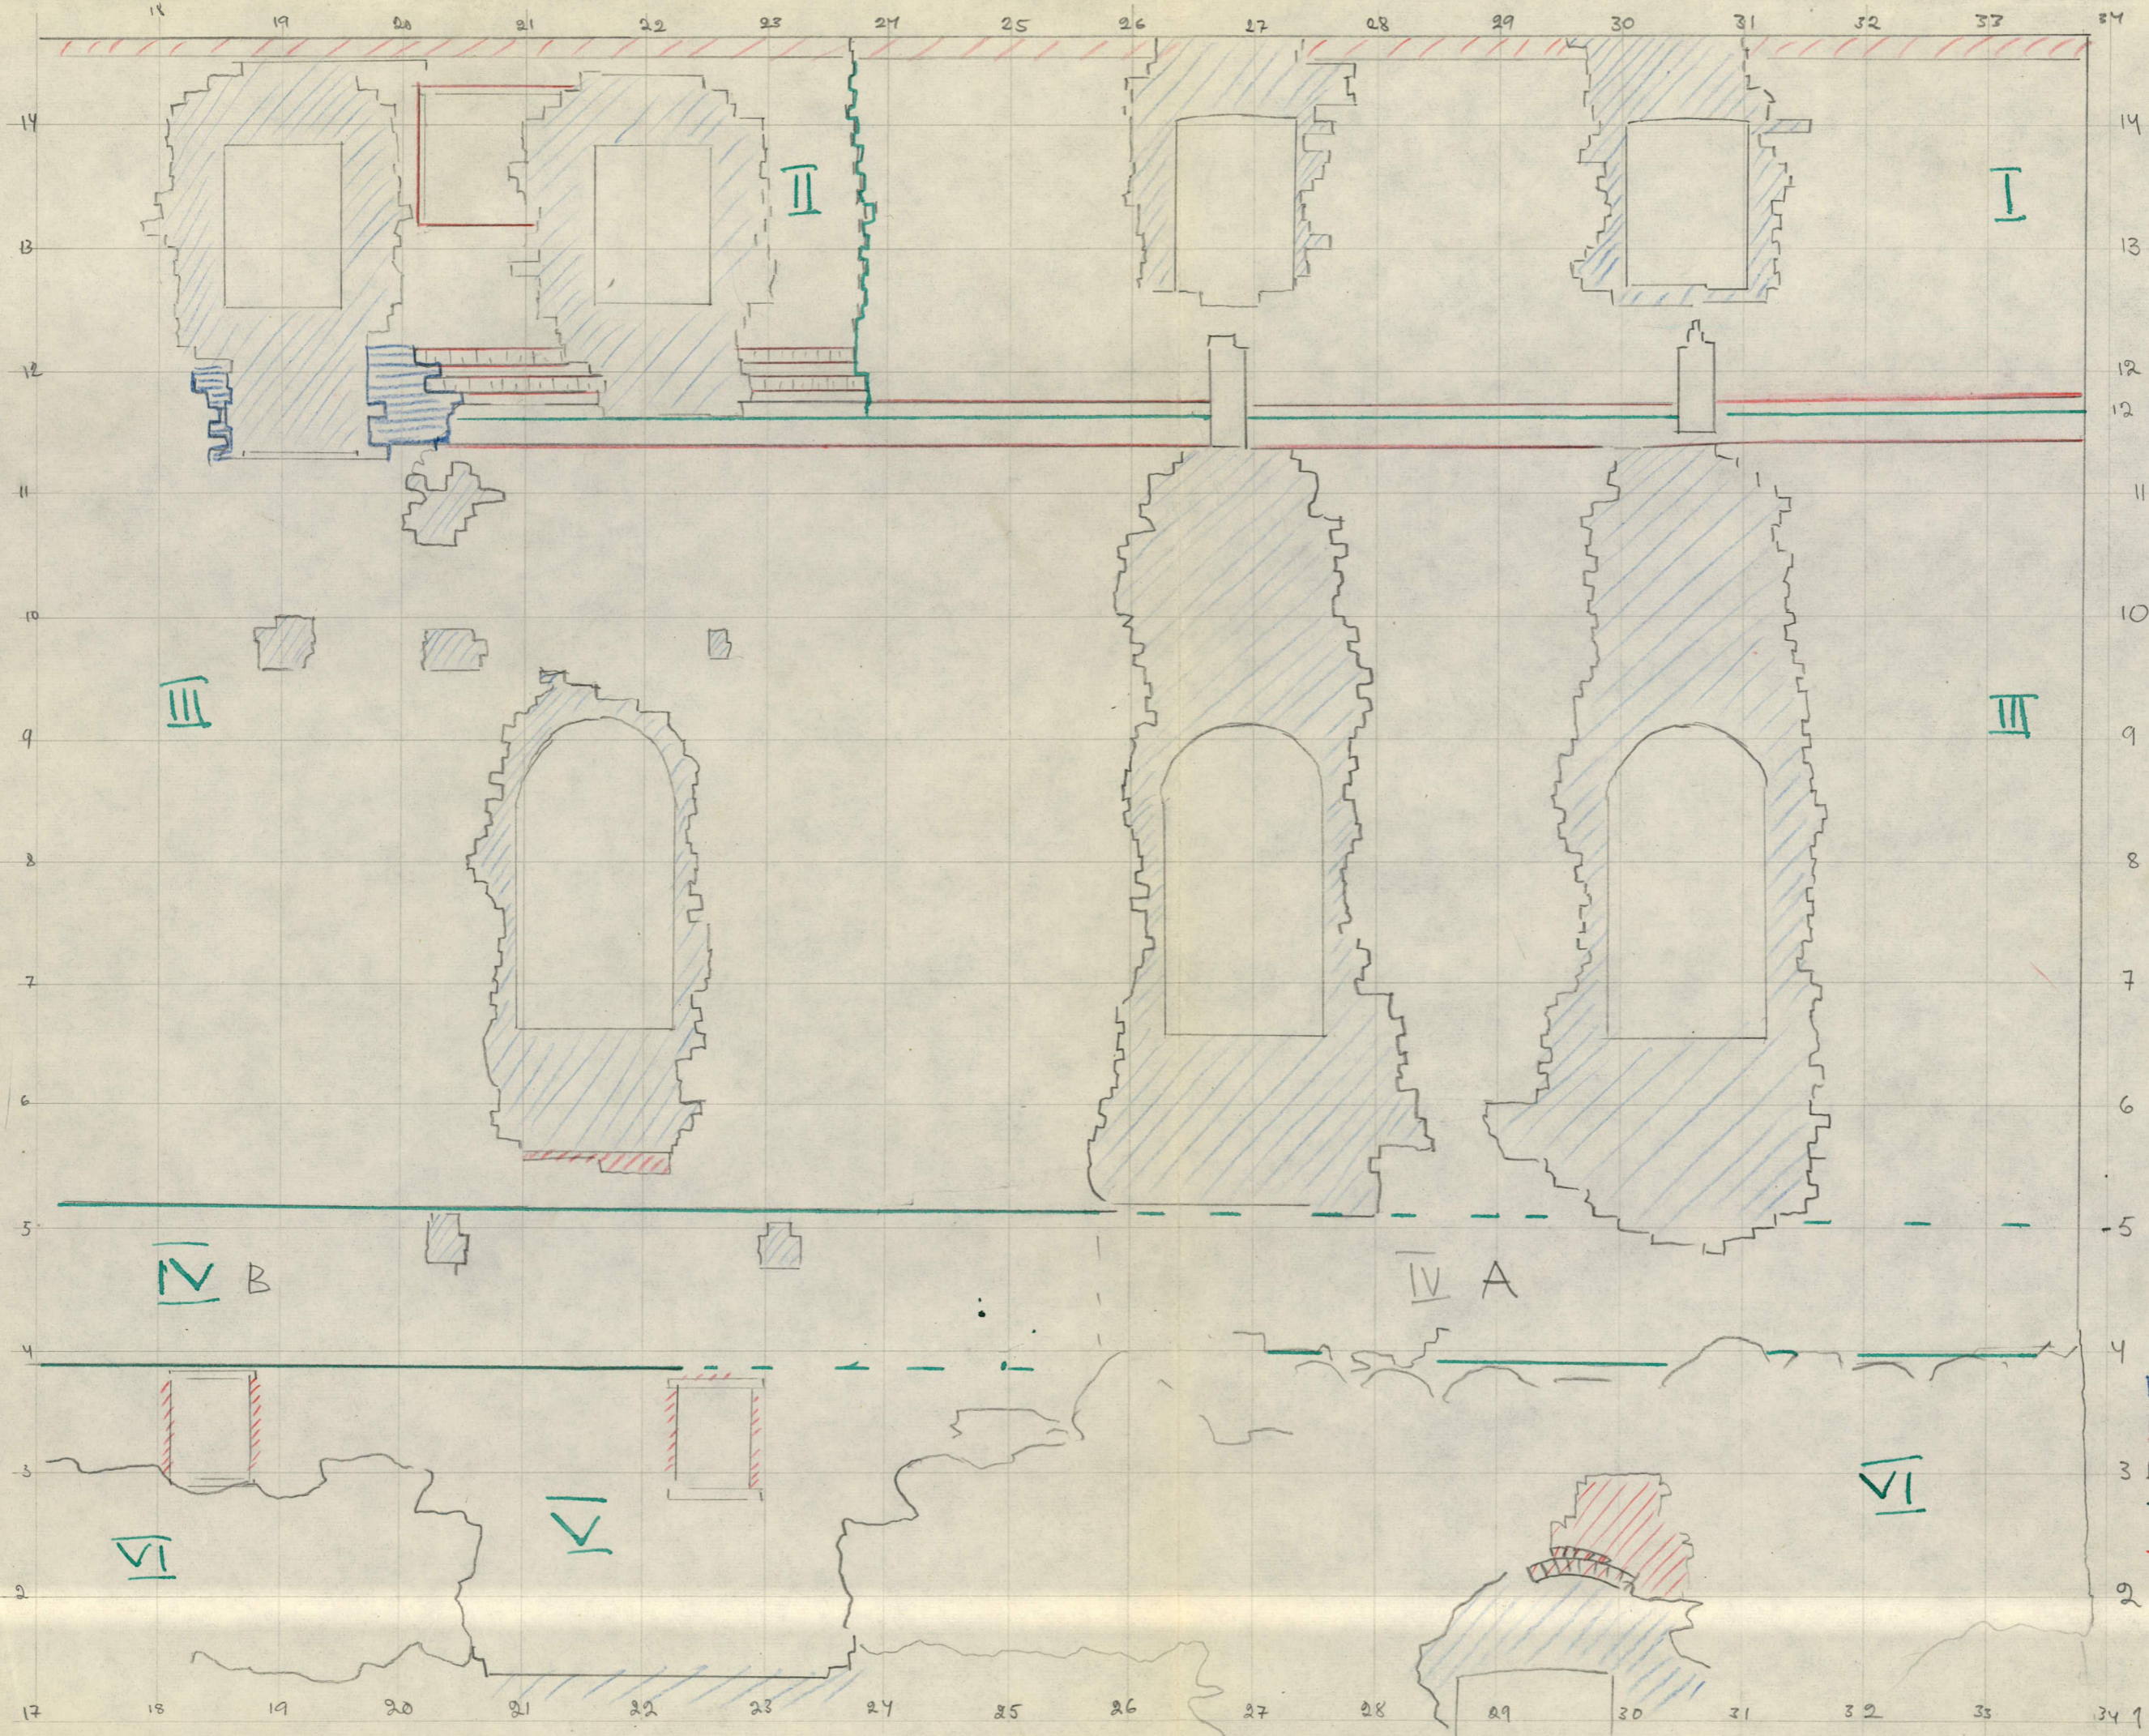

kaakkoinen ulkoseinä ~~etelänurkasta~~ itänurkasta luotiin 18
1960

E.Härö H.Lilius

Noin tasosta + 1,25 alas on seinää saumattu useilla eri laasteilla. Monin paikoin selviä jäteittä hiililaastilla suoritetuksesta saumuksesta. Hiililaastin alla vaalea soralaasti. Em. tasosta alas seinä ulkonee (vahvistuu) kerros kerrokselta muutamia senttejä noin tasolle -1 saakka, jossa kulkee selvä olka. Ulkominen 10 - 20 cm, tämän olan alapuolella kivet pyöreitä, lohkoamattomia.

Seinän vierellä ajettu täytemaa, joka etelänurkassa kohoaa noin tasolle -1, jätettiin poistamatta eikä muurin jatkumista alaspäin tällä kertaa voitu tutkia.

1800-luvun UMPEEN MUURAUS KAAKIKOIKKESSA

Piirros 2.

-  avotukolo
-  Vöshykeräjä
-  vöshykeräjä rešet. alla
-  Nauhakomero, kulestielet

1:50, Elin Aarj

Kaaseiden ulkoseinä, Piirros 2,
Kaavumainen piirros Alvan Oikarinnuksen suunnitelmista

1:100

Elin Häst

KAARKOINEN
ULKOSEINÄ

PIIRROS 3

-  vanha seinämäärä
-  1700-luvun seinämäärä
-  1800-luvun seinämäärä
-  vyöhyke-
-  nauha- ja
-  kulmatilut
-  koristeomake

1:50

Elis Hästö