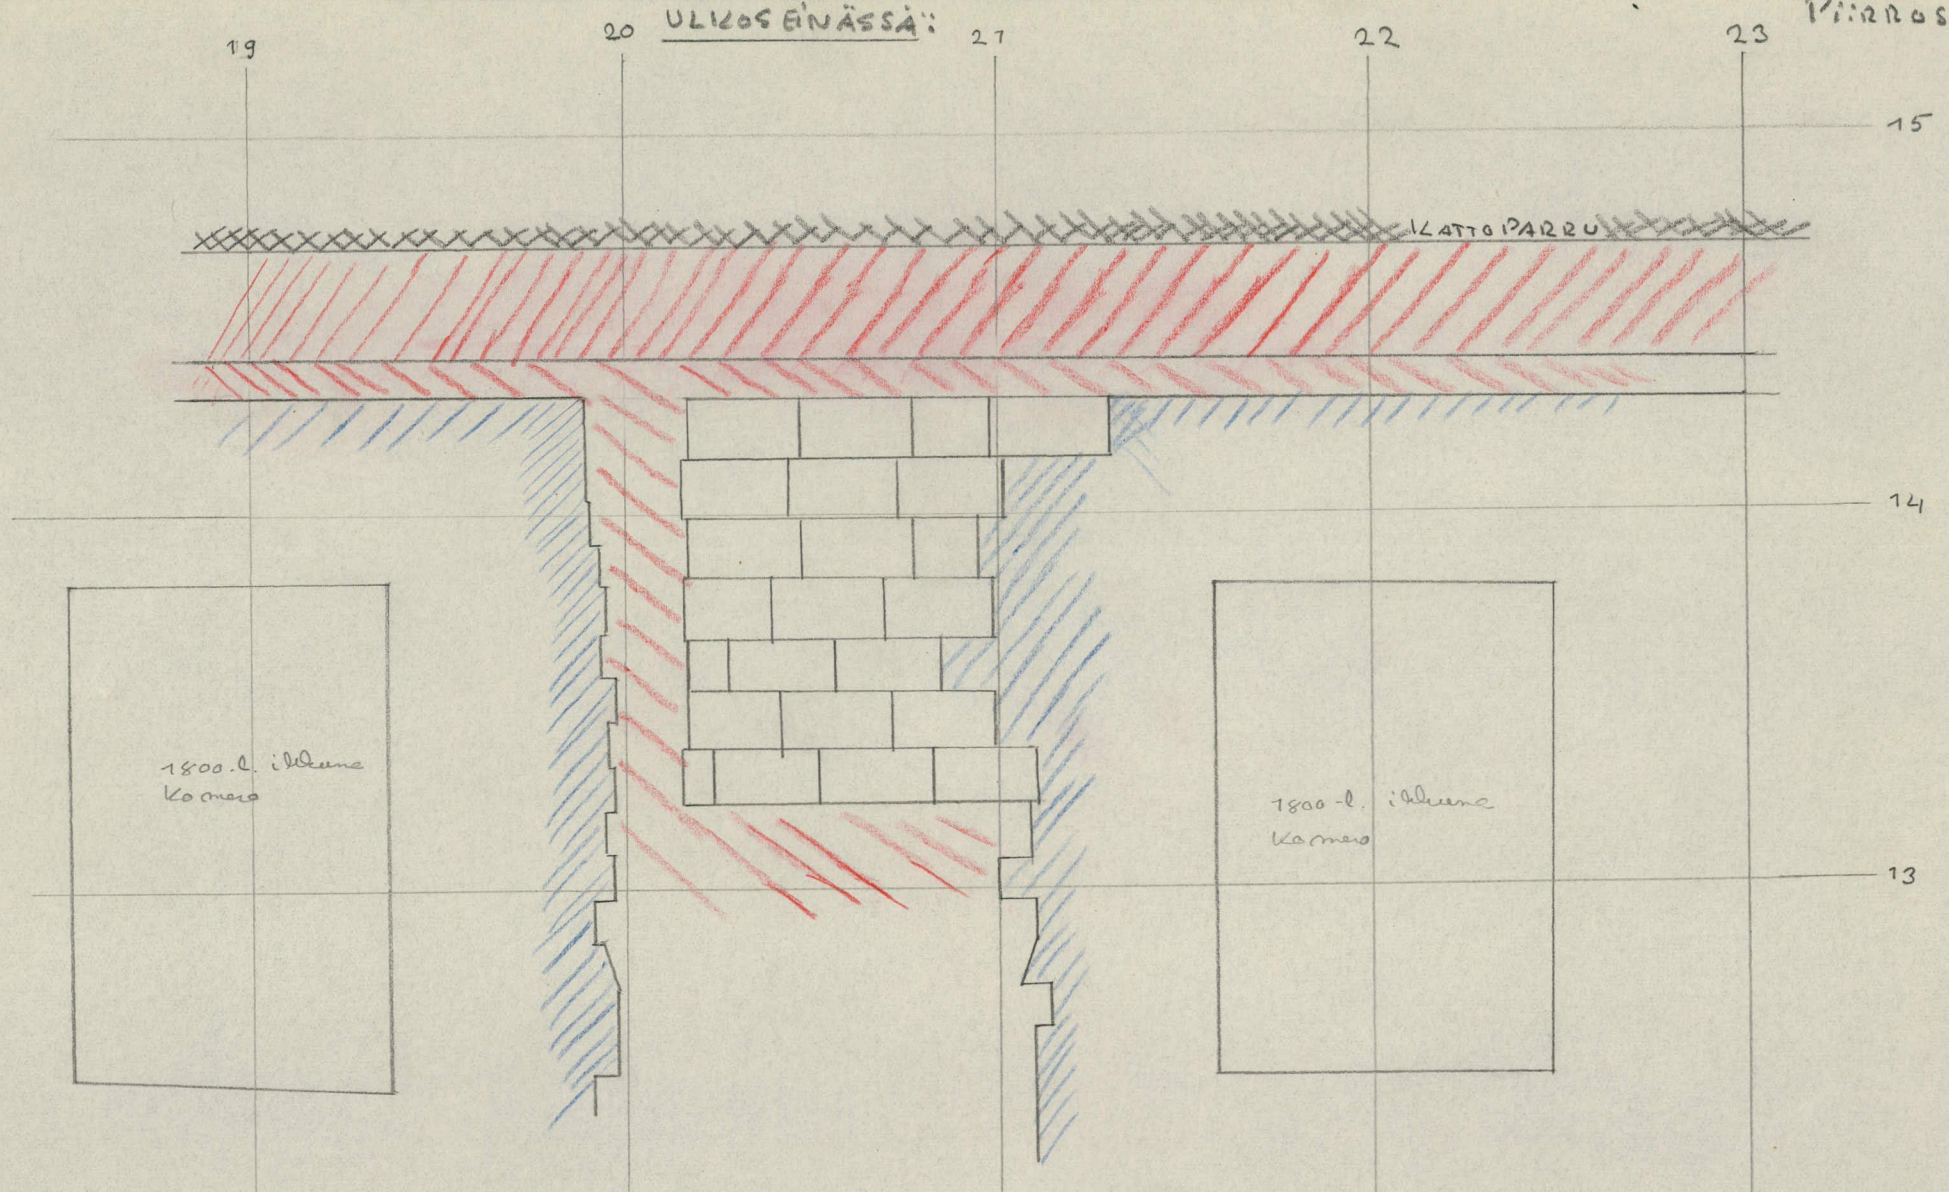

kaakkoinen ulkoseinä ~~etelänurkasta~~ itänurkasta luotiin 18
1960

E.Härö H.Lilius

Noin tasosta + 1,25 alas on seinää saumattu useilla eri laasteilla. Monin paikoin selviä jäteittä hiililaastilla suoritetuksesta saumuksesta. Hiililaastin alla vaalea soralaasti. Em. tasosta alas seinä ulkonee (vahvistuu) kerros kerrokselta muutamia senttejä noin tasolle -1 saakka, jossa kulkee selvä olka. Ulkominen 10 - 20 cm, tämän olan alapuolella kivet pyöreitä, lohkoamattomia.

Maanrajassa kohoaa täytemaa noin tasolle -3,30 saakka.

kaakkoinen ulkoseinä etelänurkasta luotiin 18

E.Härö

Nurkkakivet etelänurkassa ovat tasolla +0,70 sourapintaisia, vyöhykkeeseen VII kuuluvia harmaakiviä.

Seinän vierellä ajettu täytemaa, joka etelänurkassa kohoaa noin tasolle -1, jätettiin poistamatta eikä muurin jatkumista alaspäin tällä kertaa voitu tutkia.

1800-luvun UMPEEN MUURAUS KAAKIKOIKKESSA

Piirros 2.

-  = POISTETTU MUURAUS
-  = 1800-luvun IKKUNA MUURAUS
-  = 1700-luvun MUURAUS
-  = Seemän VANHINTA MUURAUSTA.

1/20
H. Lilius

20 21 22 23 24 25 26 27 28 29 30 31 32 33

Piirros 7.

KAIKTA KAAKIKOIS-ULKO-
SEINÄÄ: