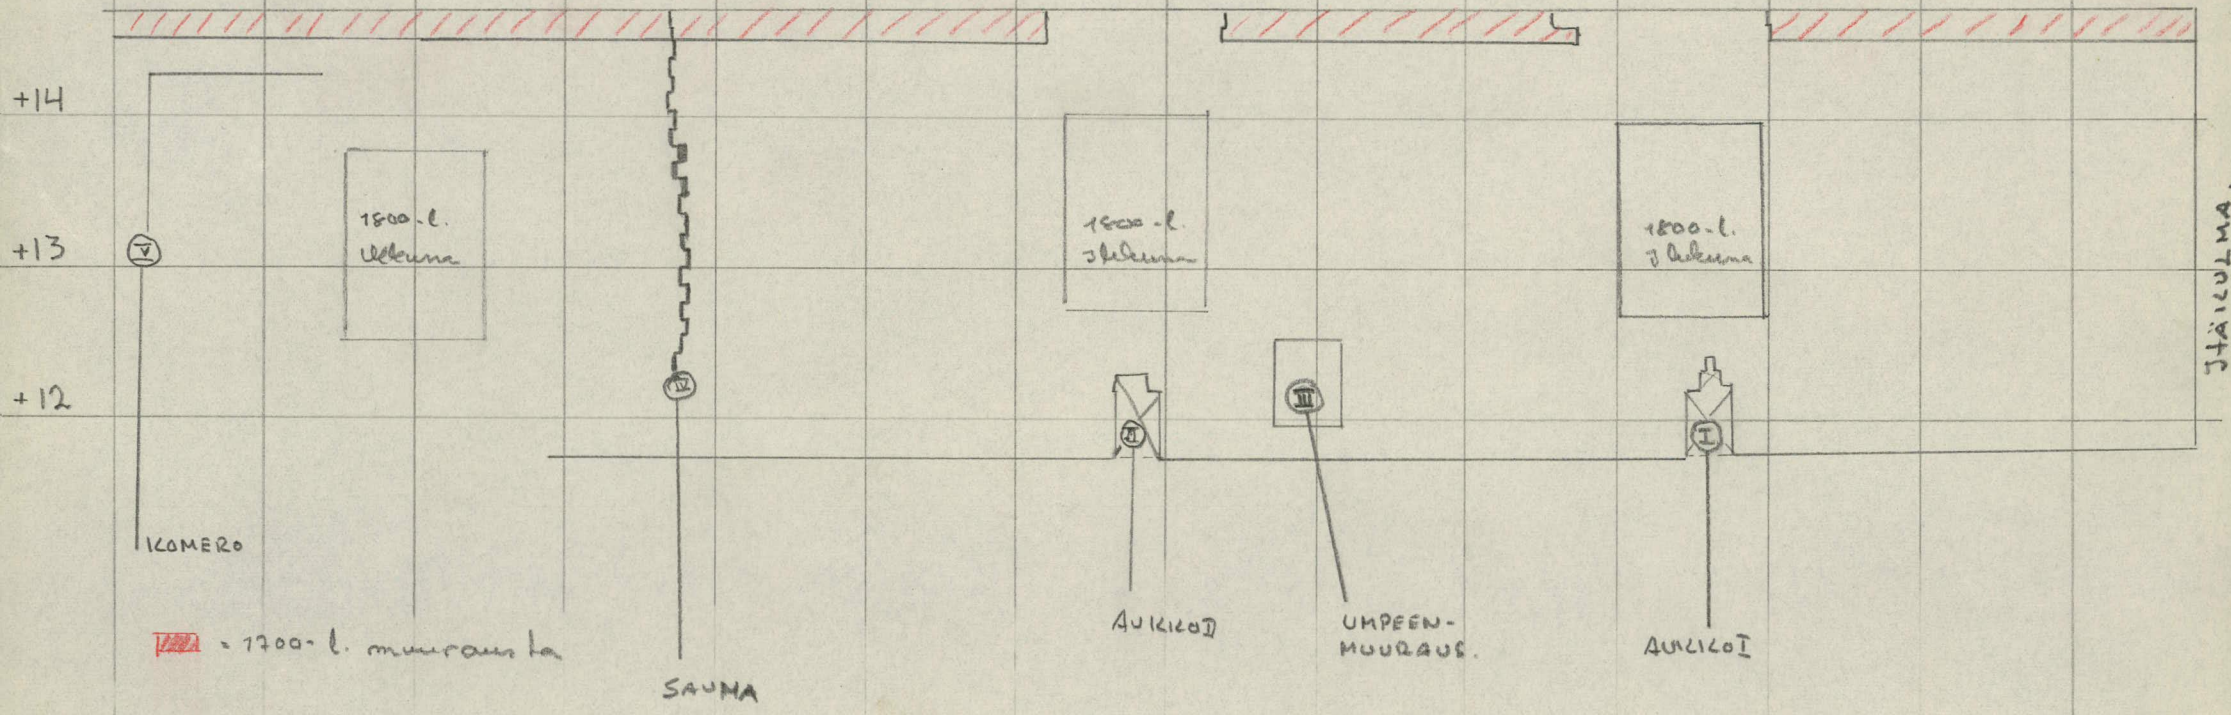

kaakkoinen ulkoseinä ~~etelänurkasta~~ itänurkasta luotiin 18
1960

E.Härö H.Lilius

Noin tasosta + 1,25 alas on seinää saumattu useilla eri laasteilla. Monin paikoin selviä jäteittä hiililaastilla suoritetuksesta saumuksesta. Hiililaastin alla vaalea soralaasti. Em. tasosta alas seinä ulkonee (vahvistuu) kerros kerrokselta muutamia senttejä noin tasolle -1 saakka, jossa kulkee selvä olka. Ulkominen 10 - 20 cm, tämän olan alapuolella kivet pyöreitä, lohkoamattomia.

Seinän vierellä ajettu täytemaa, joka etelänurkassa kohoaa noin tasolle -1, jätettiin poistamatta eikä muurin jatkumista alaspäin tällä kertaa voitu tutkia.

1800-luvun UMPEEN MUURAUS KAAKIKOIKKESSA

Piirros 2.

-  = POISTETTU MUURAUS
-  = 1800-luvun IKKUNA MUURAUS
-  = 1700-luvun MUURAUS
-  = Seemän VANHINTA MUURAUSTA.

1/20
H. Lilius

20 21 22 23 24 25 26 27 28 29 30 31 32 33

Piirros 7.

KAIKTA KAAKIKOIS-ULKO-
SEINÄÄ:

= 700-l. muraus la

SAUNA

AUKIOT

UMPEEN-MURAUS

AUKIOT

1:50

H. L. L. L.

-  vanha ump. muuraus
-  1700-luvun muuraus
-  1800-luvun ump. muuraus
-  1800-luvun rappaus, jalkienväyät,
-  laula