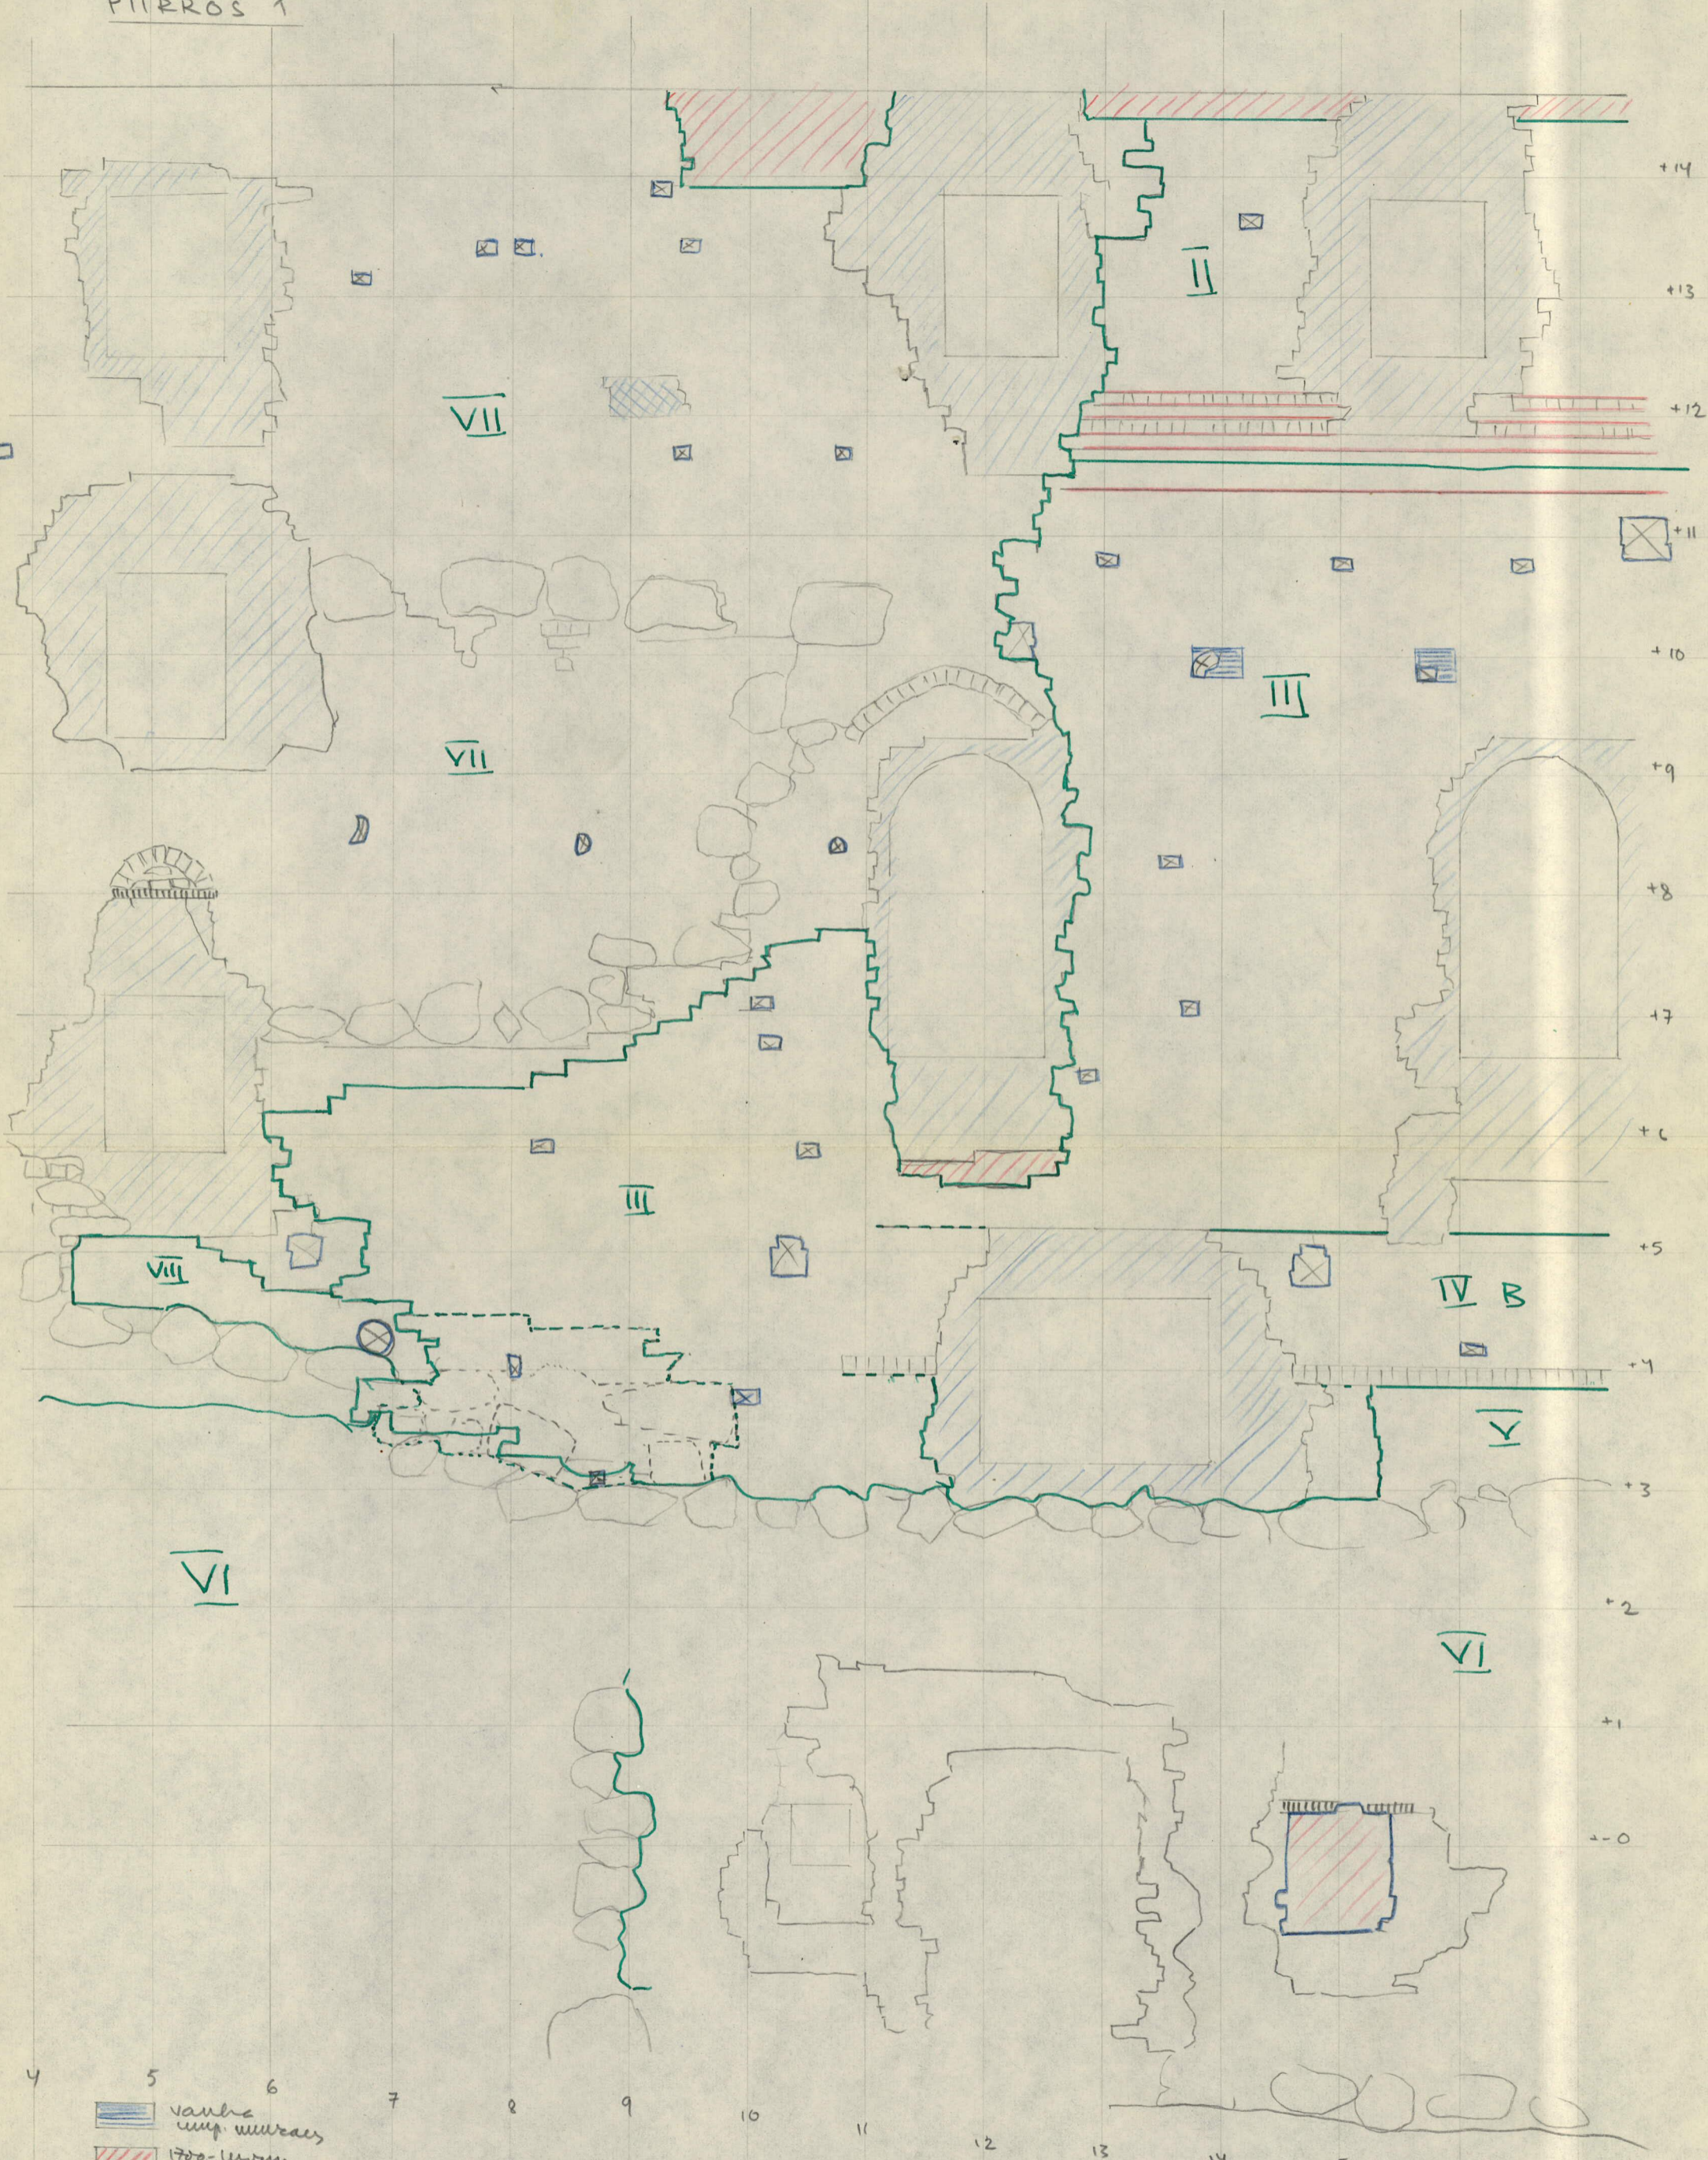

- vanha ump. muuraus
- 1700-luvun muuraus
- 1800-luvun ump. muuraus
- 1800-luvun rappaus, jalkienväyät,
- laula

- avotukolo
- Vöshykeräjä
- vöshykeräjä rešet. alla
- Nauhakomero, kulestielet

1:50, Elin Aarj