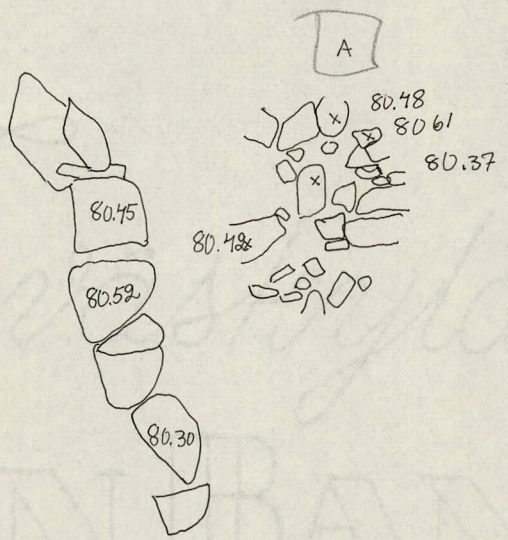

LEIKKAUS E—E

LEIKKAUS E—E

▽+80.00  
ETELÄPATTERI

LEIKKAUS F—F

LEIKKAUS E—E

UONNONMAA

▽+80.00

LEIKKAUS F—F

KUVA 2, KAIV.KERT.  
OLAVINLINNA  
ISO LINNANPIHA  
MITTASI JA PIIRSI V1967 PMANNINEN  
KOPI 1967 THEININEN

ANTURA

+80.10

KUVA 4.

*Syväkylä*  
LINNEN BANK

MK 1:50

+ 81.00

ITÄPATTERIN EDUSTAN  
 VALONHEITÄJÄN ANTURAN  
 KAIVANTO  
 KUVA ON LUONNOSMAINEN  
 MK 1-20  
 1967

1:50  
 1967