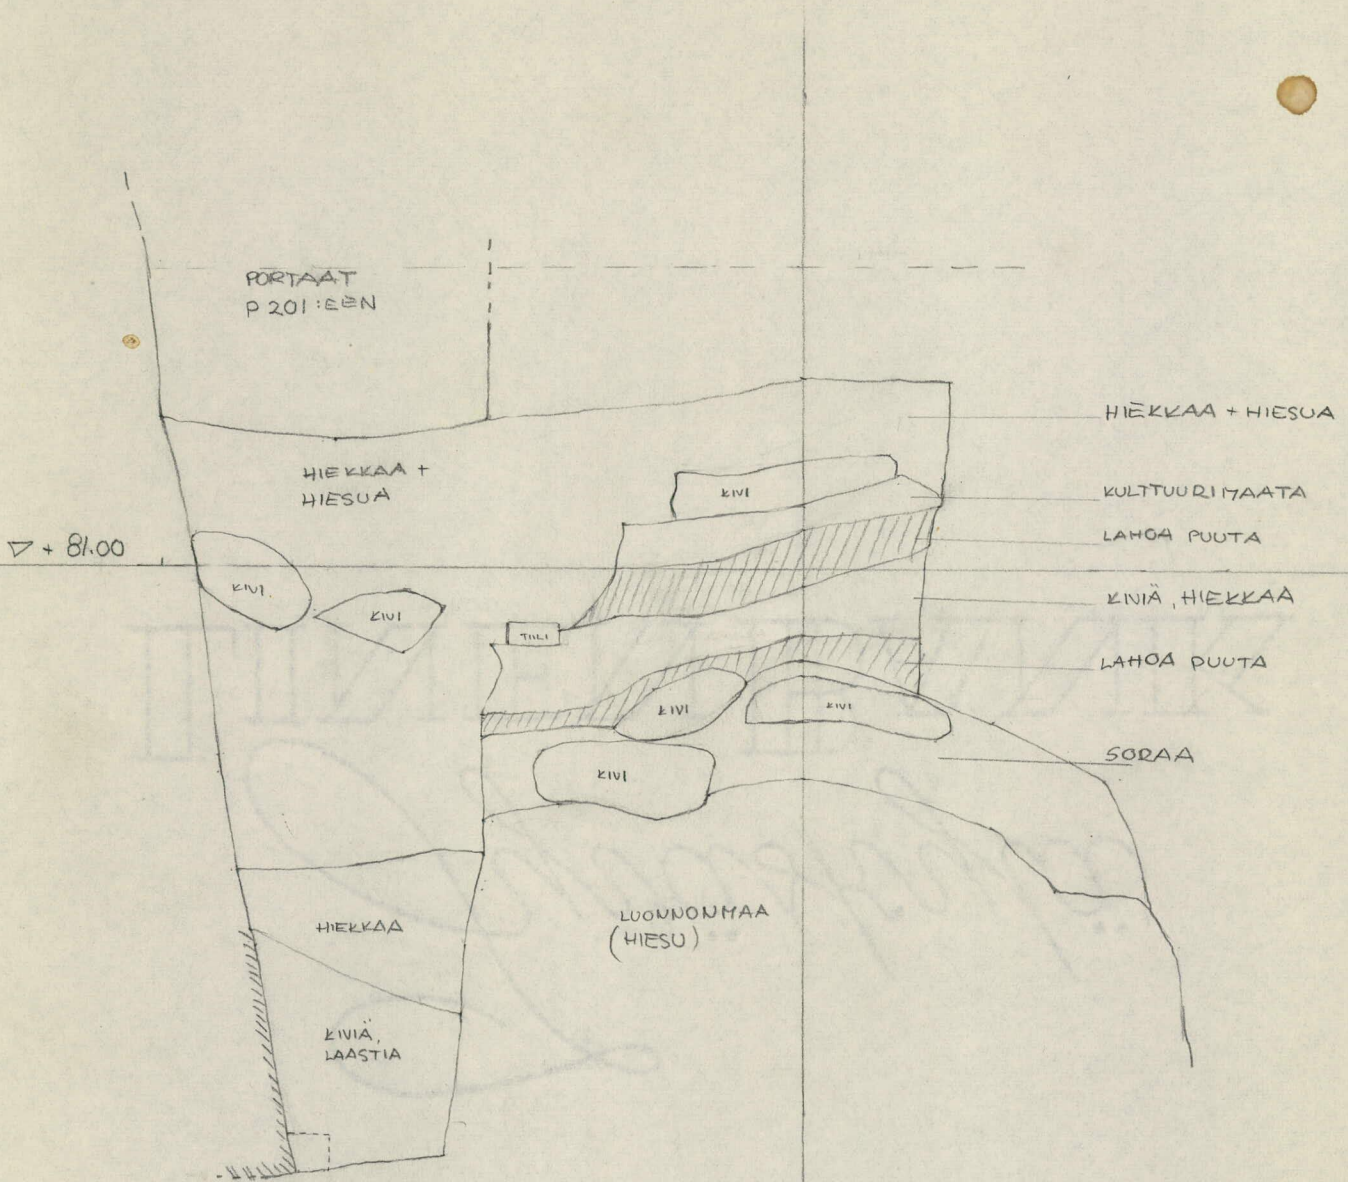

KUVA 8  
KAIU. KERT. 1962

KUVA g.

ISO LINNANPIHA  
LÄMPÖKANAVAN KAINANTO Q-P  
MAALEIKKAUS  
MK 1/20  
1967

EERIKIN-  
TORNI

ETELÄPATTERIN HUONEEN N104  
 LÄNSISIVUN ULKOPUOLEN KAIVANTO  
 PALANUT LANKKUTASO