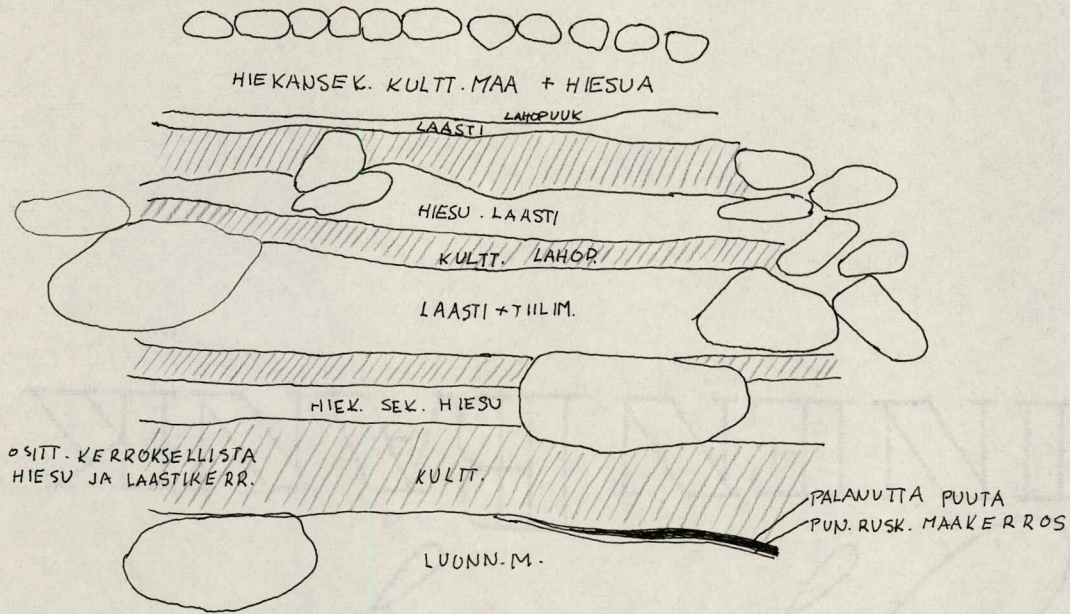

KUVA 2, KAIV.KERT.  
OLAVINLINNA  
ISO LINNANPIHA  
MITTASI JA PIIRSI V1967 PMANNINEN  
KOPI 1967 THEININEN

ANTURA

+80.10

KUVA 4.

*Syväkylä*  
LINNEN BANK

MK 1:50

+ 81.00

ITÄPATTERIN EDUSTAN  
 VALONHEITÄJÄN ANTURAN  
 KAIVANTO  
 KUVA ON LUONNOSMAINEN  
 MK 1-20  
 1967

KUVA 8  
KAIU. KERT. 1962

KUVA g.

ISO LINNANPIHA  
LÄMPÖKANAVAN KAINANTO Q-P  
MAALEIKKAUS  
MK 1/20  
1967

EERIKIN-  
TORNI

ETELÄPATTERIN HUONEEN N104  
 LÄNSISIVUN ULKOPUOLEN KAIVANTO  
 PALANUT LANKKUTASO