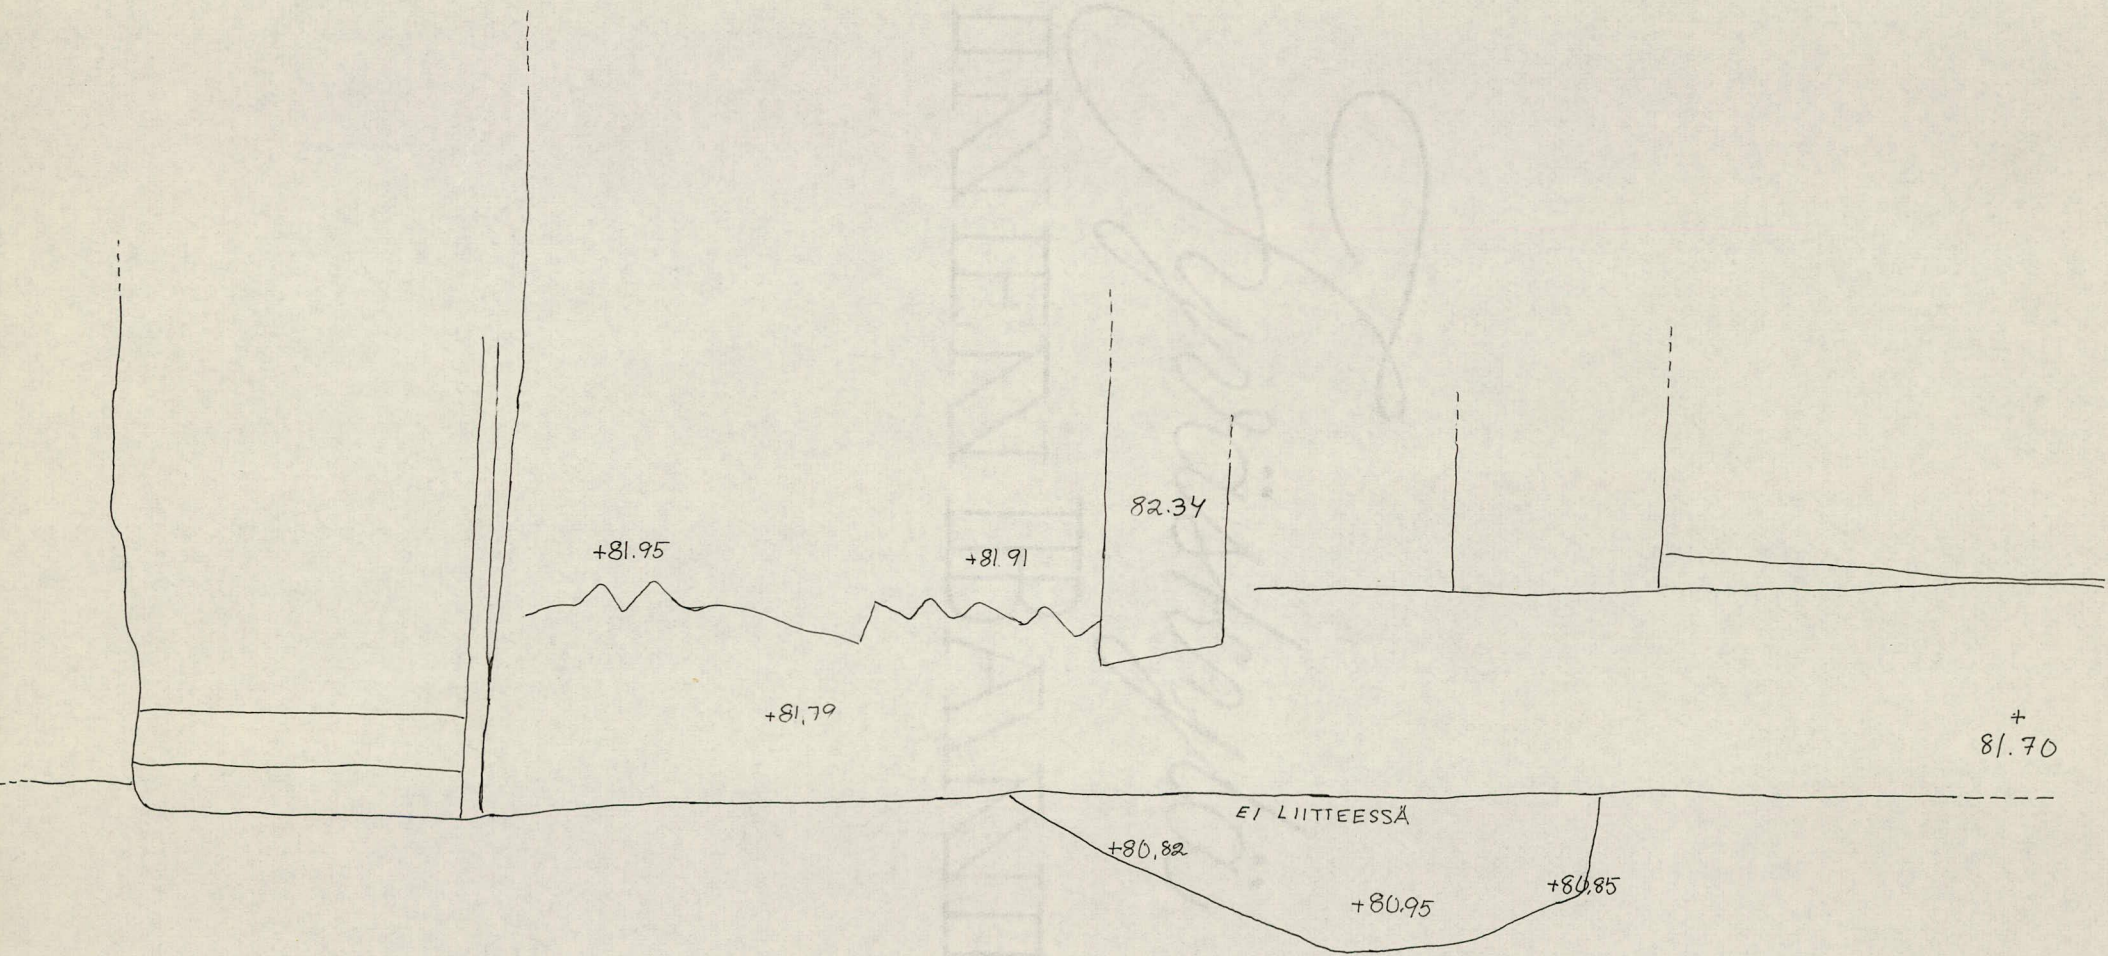

KUVA 8
KAIU. KERT. 1962