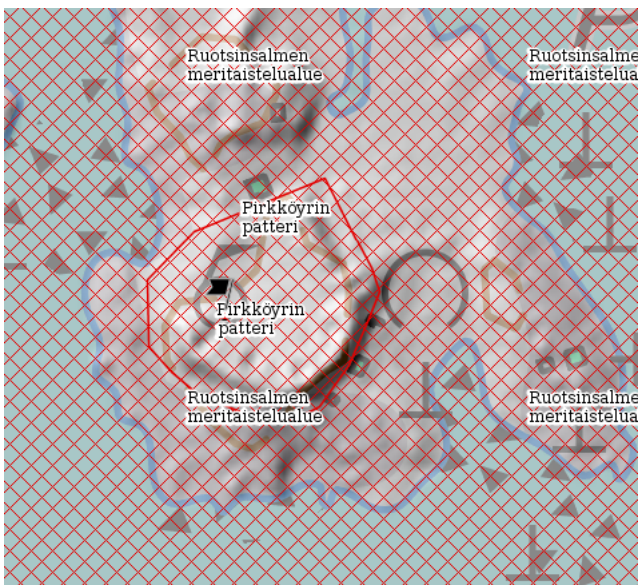

Uusi rajaus 28.3.2017.

1000009855 Pihkoo Lehtola taistelukaivannot

Uusi rajaus 28.3.2017.

100007724 Pirkkötien patteri tykkiasemat

Uusi rajaus 28.3.2017.

1000009845 Pirosevuori luolat

Kohde on tarkastettu maastossa 6.6.2017 ja sijaintipaikka on korjattu mj-rekisteriin 8.6.2017.