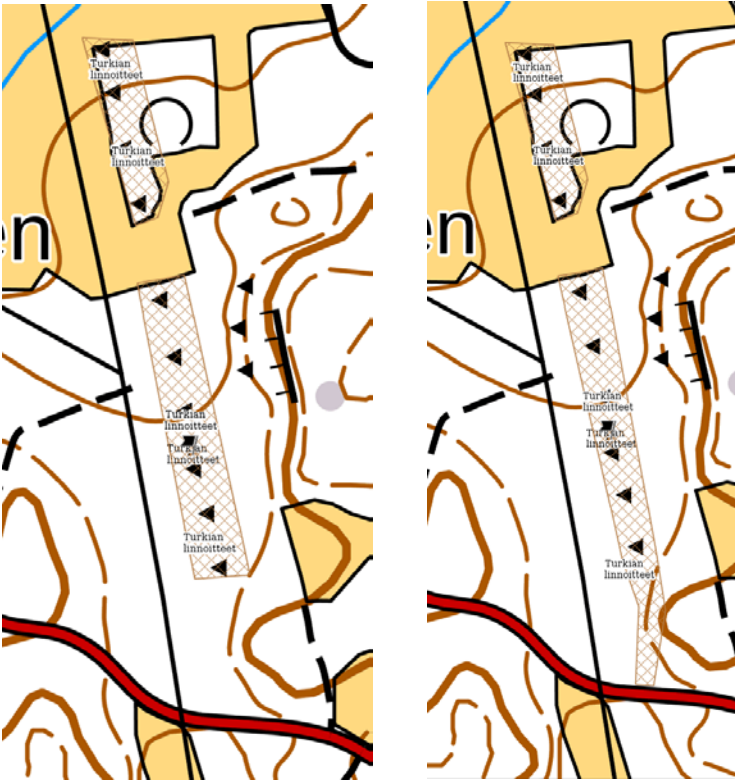

Rajausta muutettu 21.3.2017.

1000019349 Venäjänvuori taistelukaivannot

Rajausta muutettu 21.3.2017.