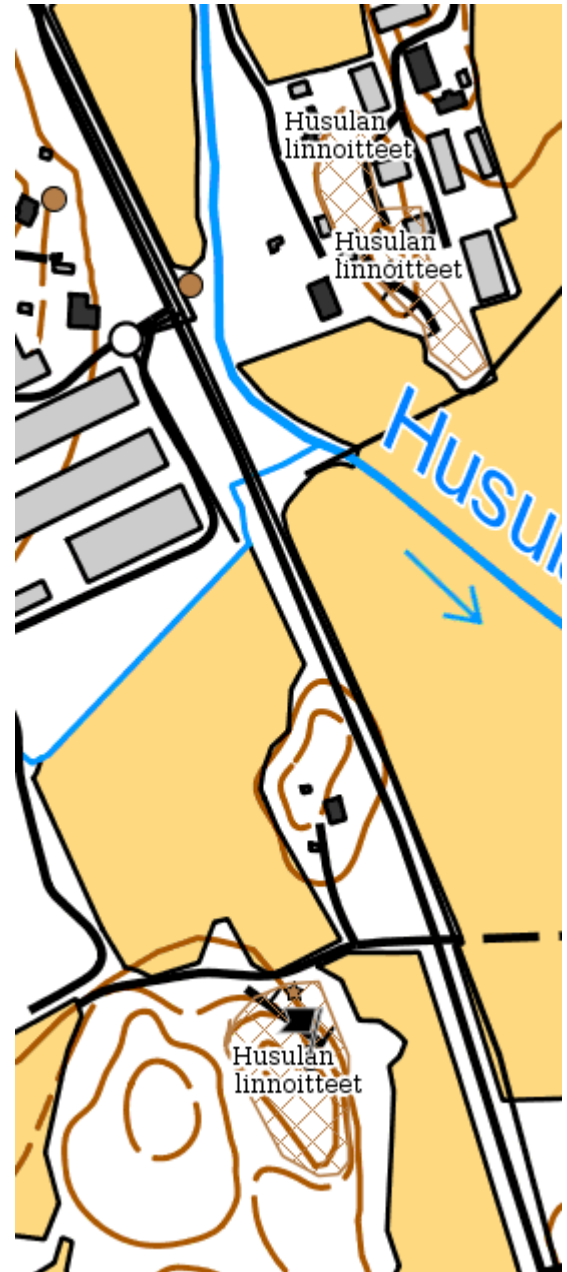

100003515 Huutokallion patteri tykkiasemat

Ei rajausta.

100003516 Kakkuvuori puolustusvarustukset

Ei rajausta.

100013583 Kettuvuori 1 kivivarustukset

Ei rajausta.