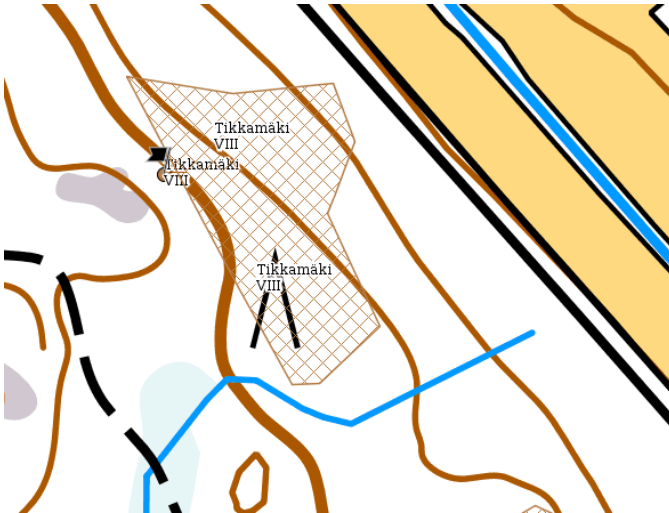

1000020239 Tillinmäki I puolustusvarustukset

Uusi rajaus 21.3.2017.

1000020240 Tillinmäki II puolustusvarustukset

Ei rajausta.

1000030927 Tuossuonmäki 1 taistelukaivannot

Kohde on tarkistettu maastossa 24.5.2017 ja lisätty mj-rekisteriin 5.6.2017.