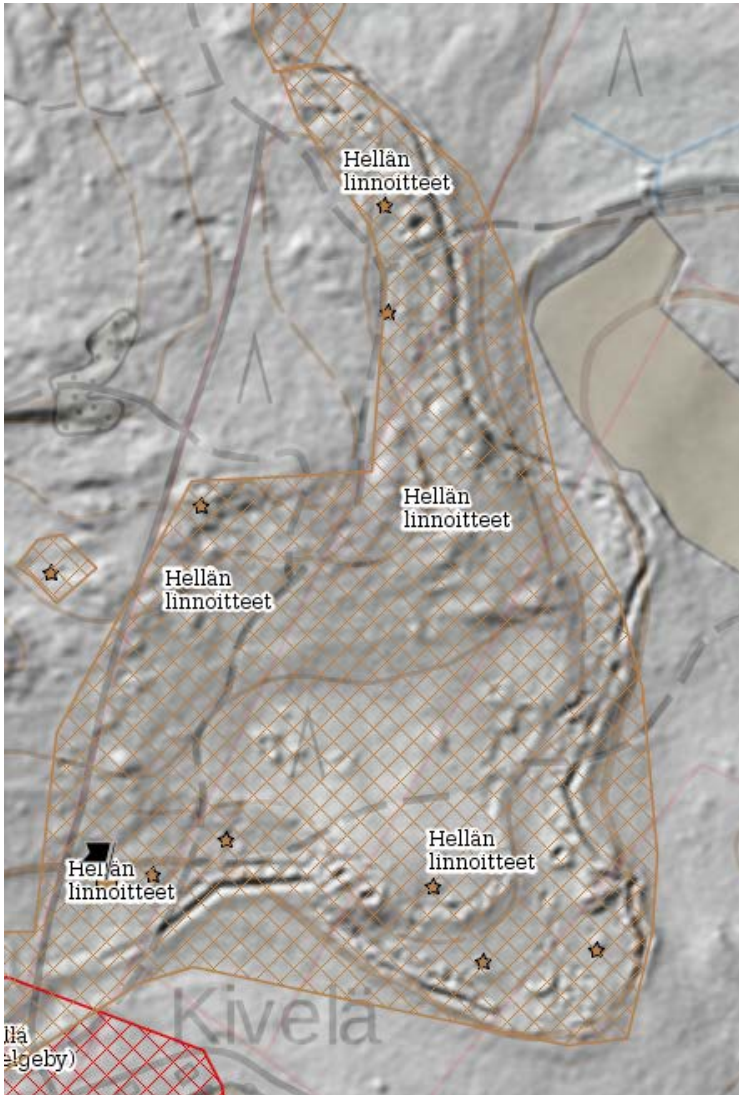

Ei muutosta rajaukseen.

1000019240 Hellän linnoitteet taistelukaivannot

Rajausta muutettu 26.4.2017.