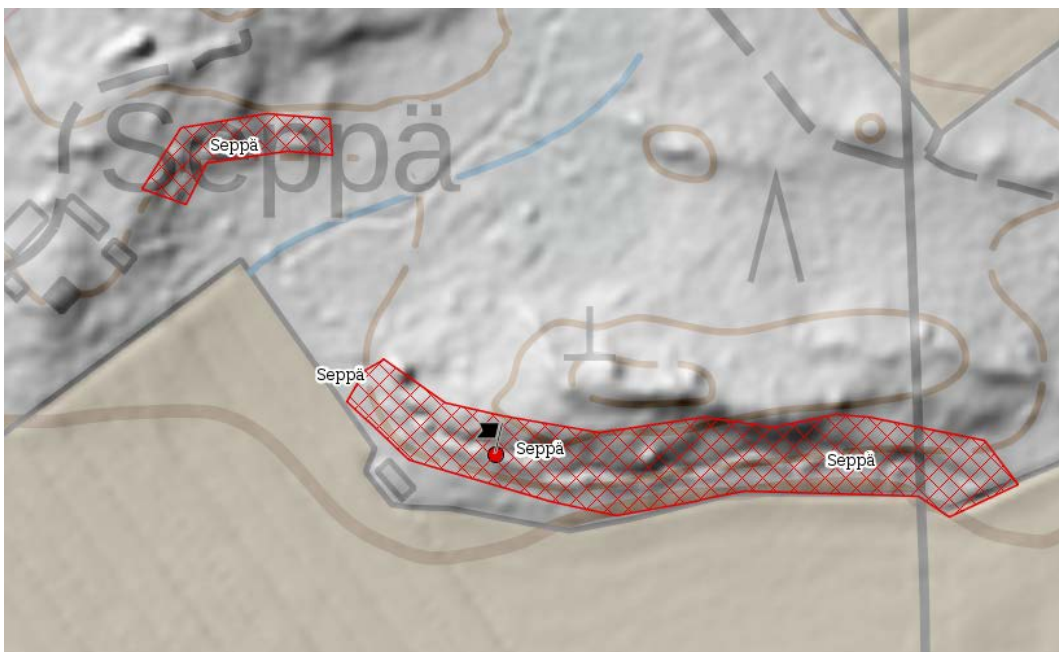

100030871 Seppä taistelukaivannot

Kohde on tarkistettu maastossa 22.5.2017 ja lisätty mj-rekisteriin 31.5.2017.

1000012947 Siikakoski taistelukaivannot

Ei muutosta rajaukseen.

1000025623 Speedwayrata taistelukaivannot