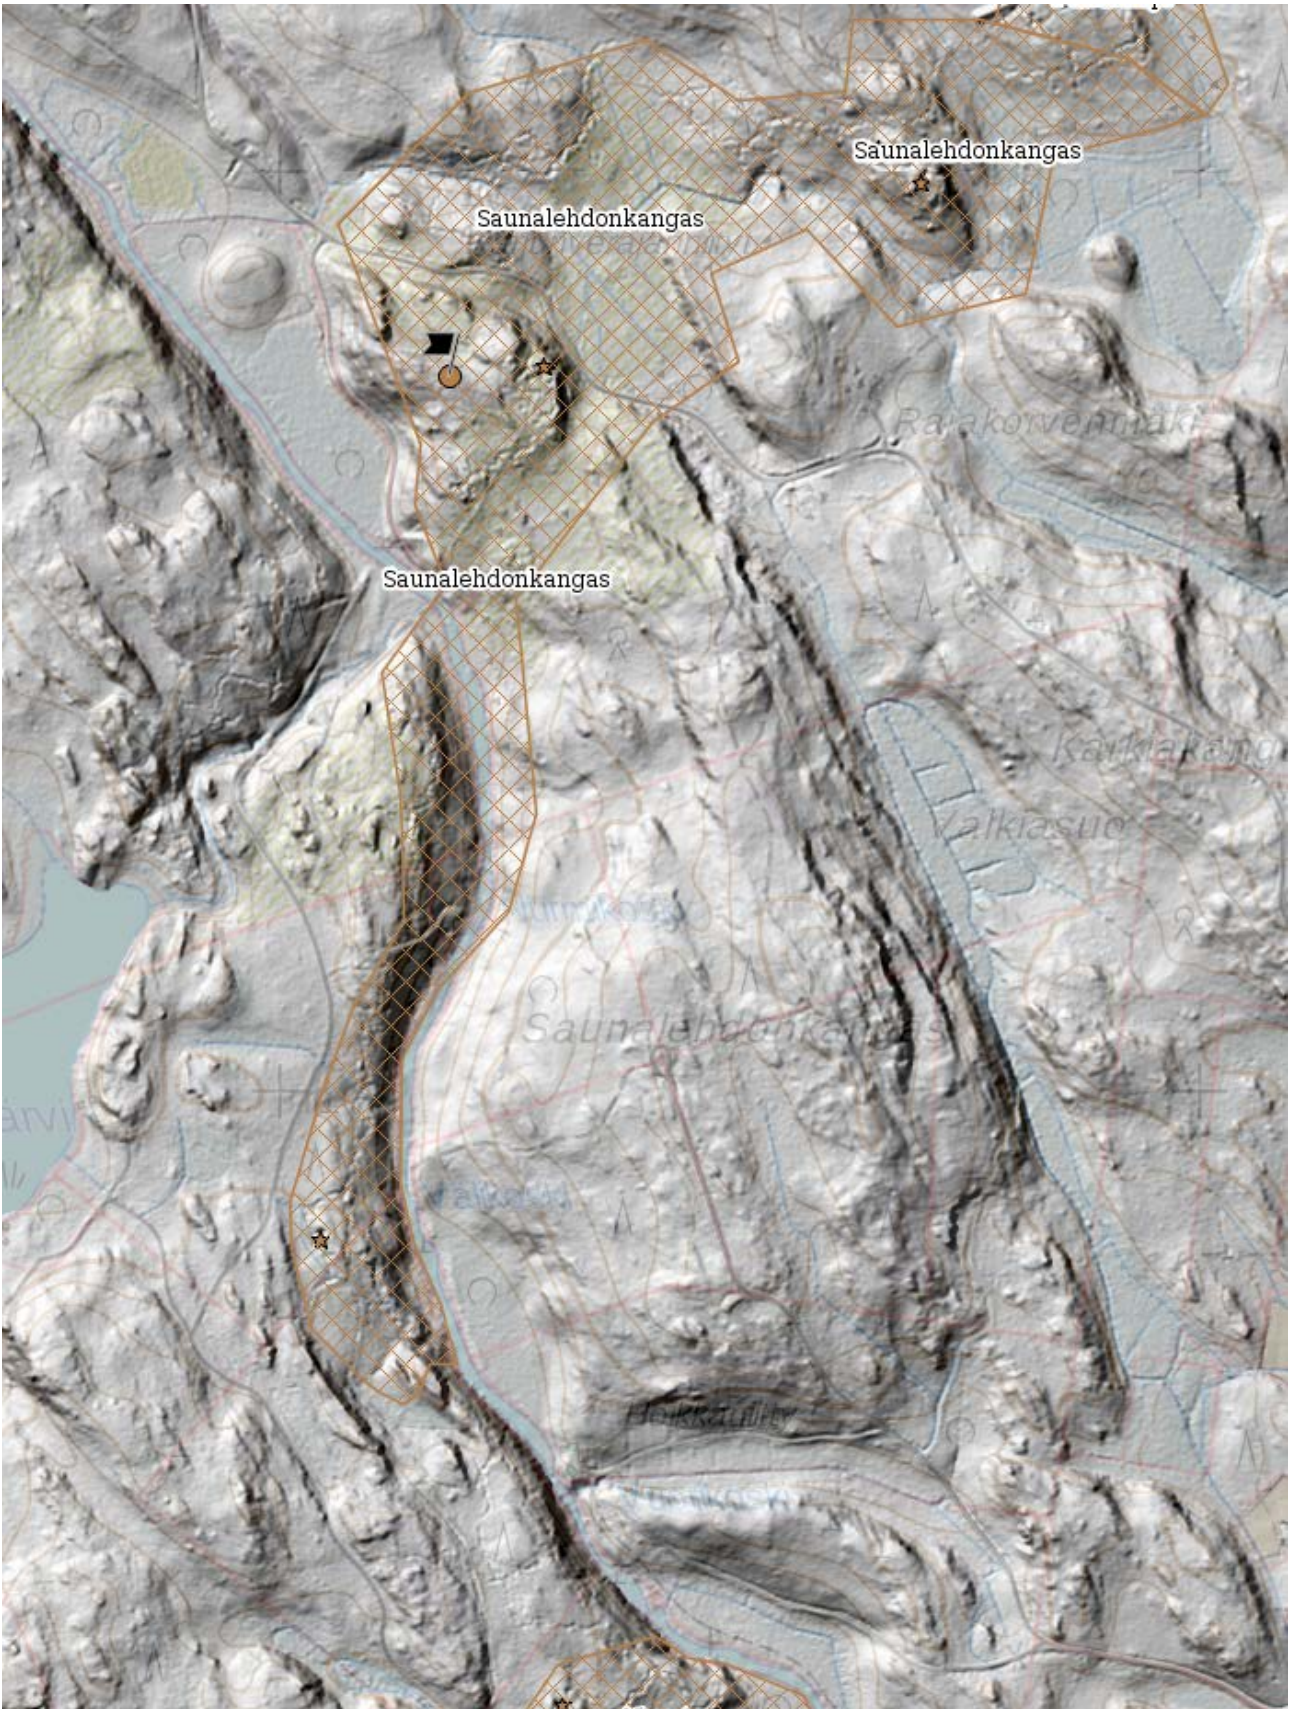

Rajausta muutettu 19.4.2017.

1000019296 Salpalinja-museo taistelukaivannot

Ei muutosta rajaukseen.

1000019302 Saunalehdonkangas taistelukaivannot

Rajausta muutettu 19.4.2017.

1000027870 Savanjärvi suojahuoneet