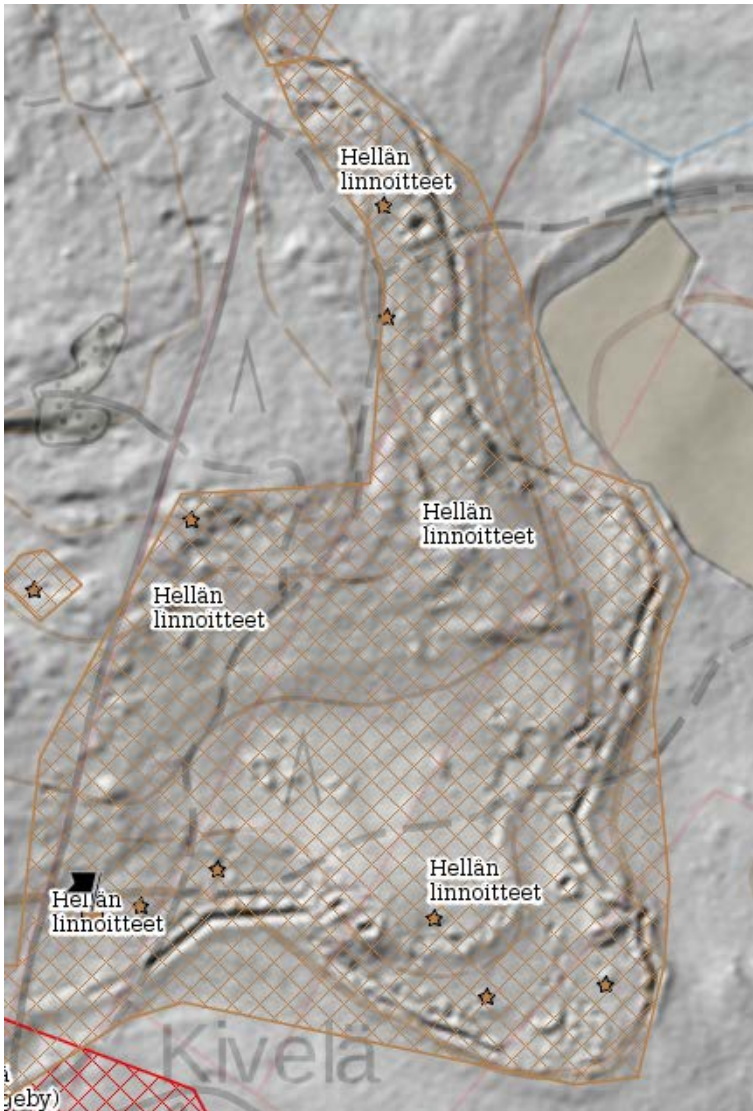

1000014429 Herttuansuon linnoitteet taistelukaivannot

Ei muutosta rajaukseen.

1000017161 Huovinmäki taistelukaivannot

Ei muutosta rajaukseen.

1000017193 Hytin linnoitteet taistelukaivannot

Ei muutosta rajaukseen.

1000014427 Häkälän linnoitteet taistelukaivannot

Ei muutosta rajaukseen.