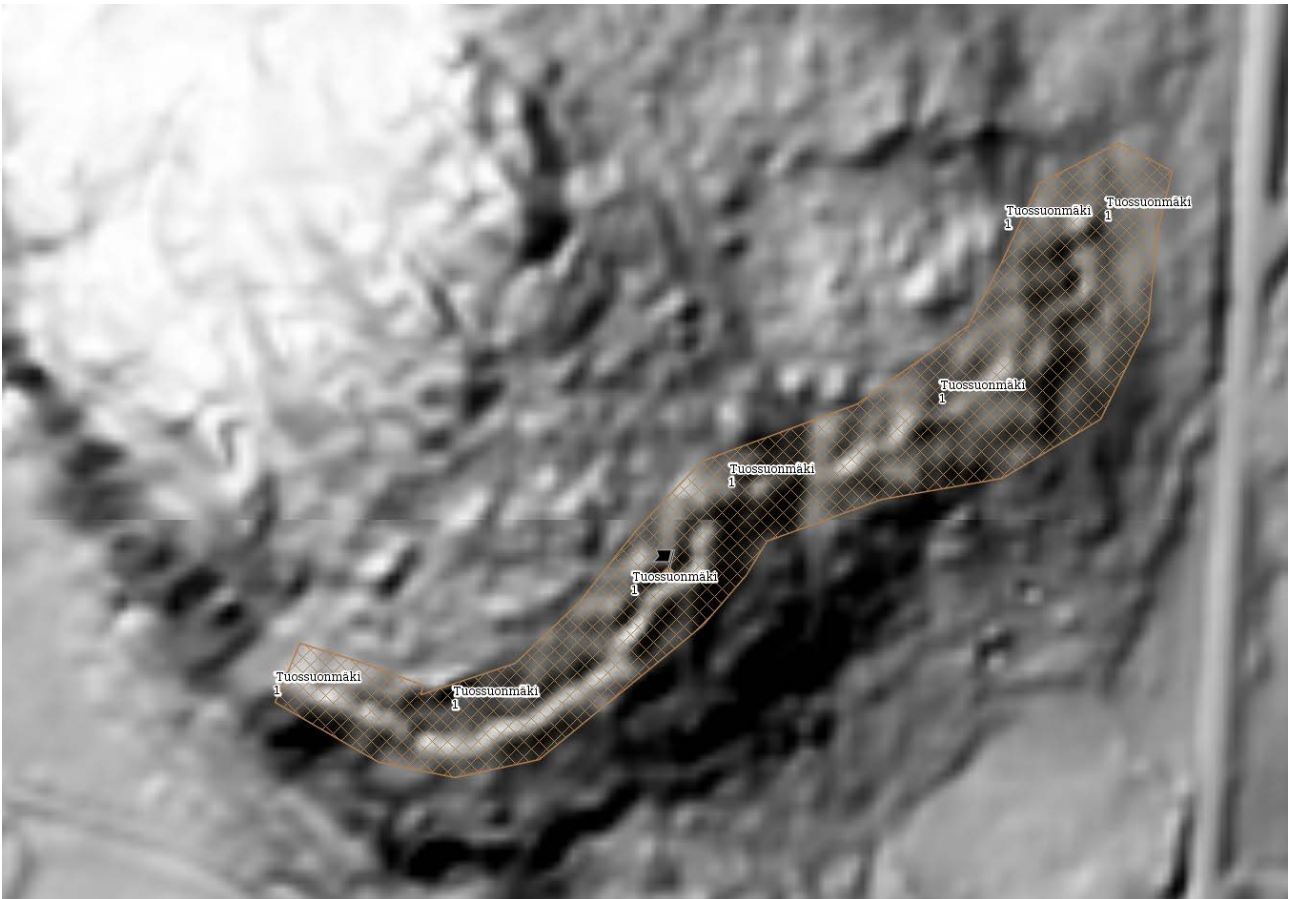

1000030938 Tuossuonmäki 2 taistelukaivannot

Kohde on tarkistettu maastossa 24.5.2017 ja lisätty mj-rekisteriin 7.6.2017.

1000019355 Turcian linnoitteet panssariesteet