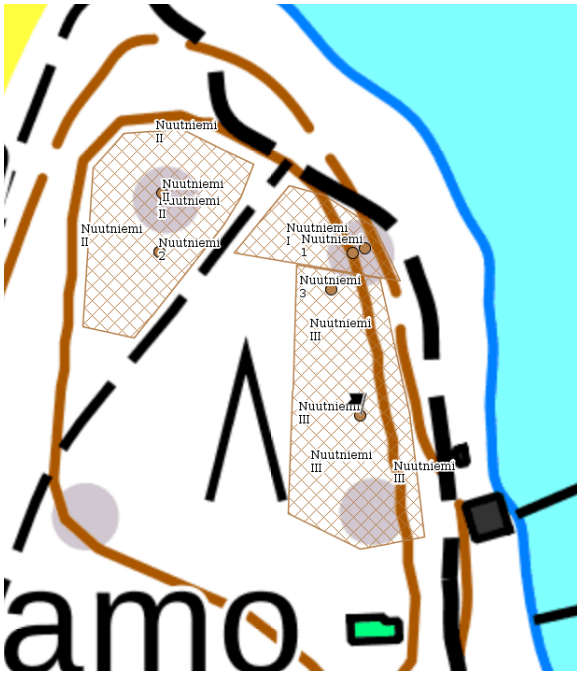

1000019351 Parsikkovuori panssariesteet

Ei muutosta rajaukseen.

1000003519 Pieni Musta 1 puolustusvarustukset

Uusi rajaus 17.3.2017.