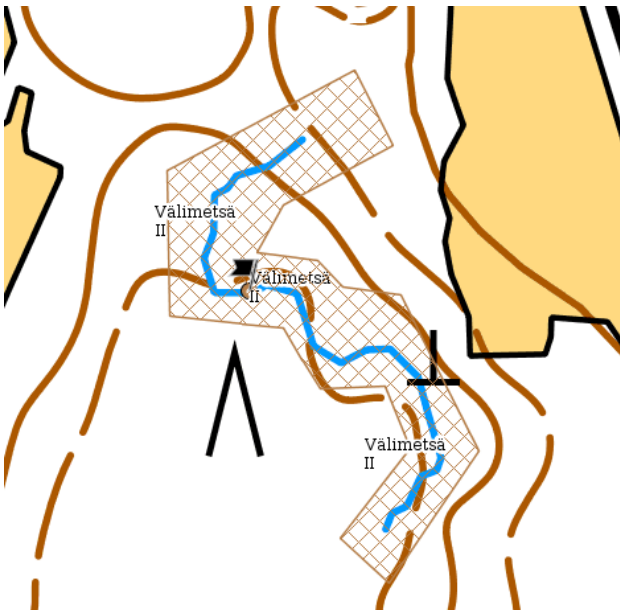

1000020248 Välimetsä II puolustusvarustukset

Uusi rajaus 21.3.2017.