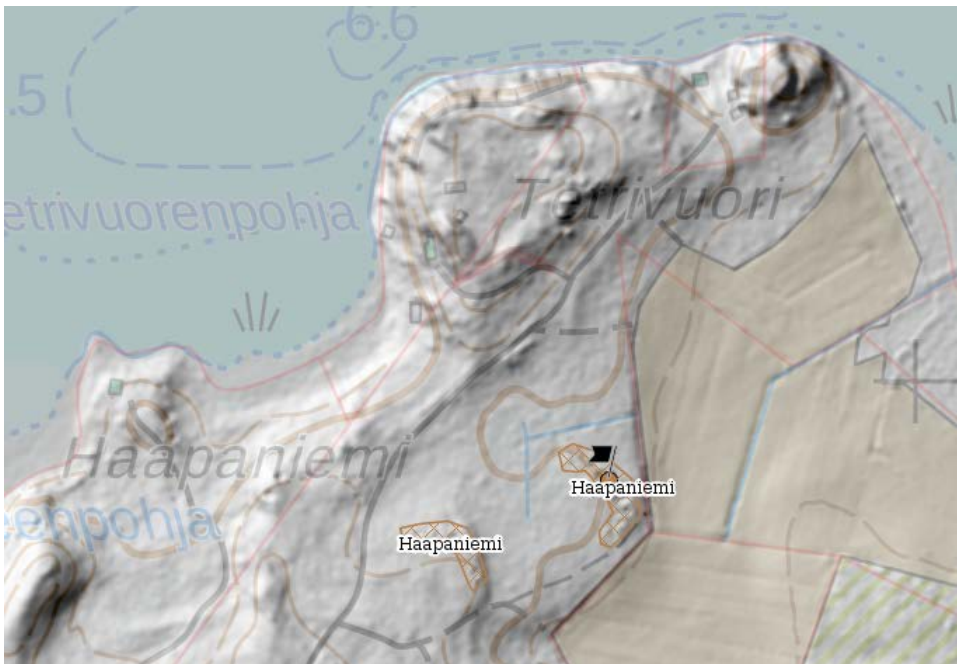

1000017156 Ala-Villi taistelukaivannot

Ei muutosta rajaukseen.

1000017181 Bunkkerimuseo taistelukaivannot

Ei muutosta rajaukseen.

1000030872 Haapaniemi taistelukaivannot

Kohde on tarkistettu maastossa 23.5.2017 ja lisätty mj-rekisteriin 31.5.2017.

1000019241 Haapavuori

Ei muutosta rajaukseen.

1000017165 Harjun linnoitteet taistelukaivannot

Ei muutosta rajaukseen.

1000001933 Harvajen vuori linnakkeet

Ei rajausta.

1000017171 Heinäaho taistelukaivannot