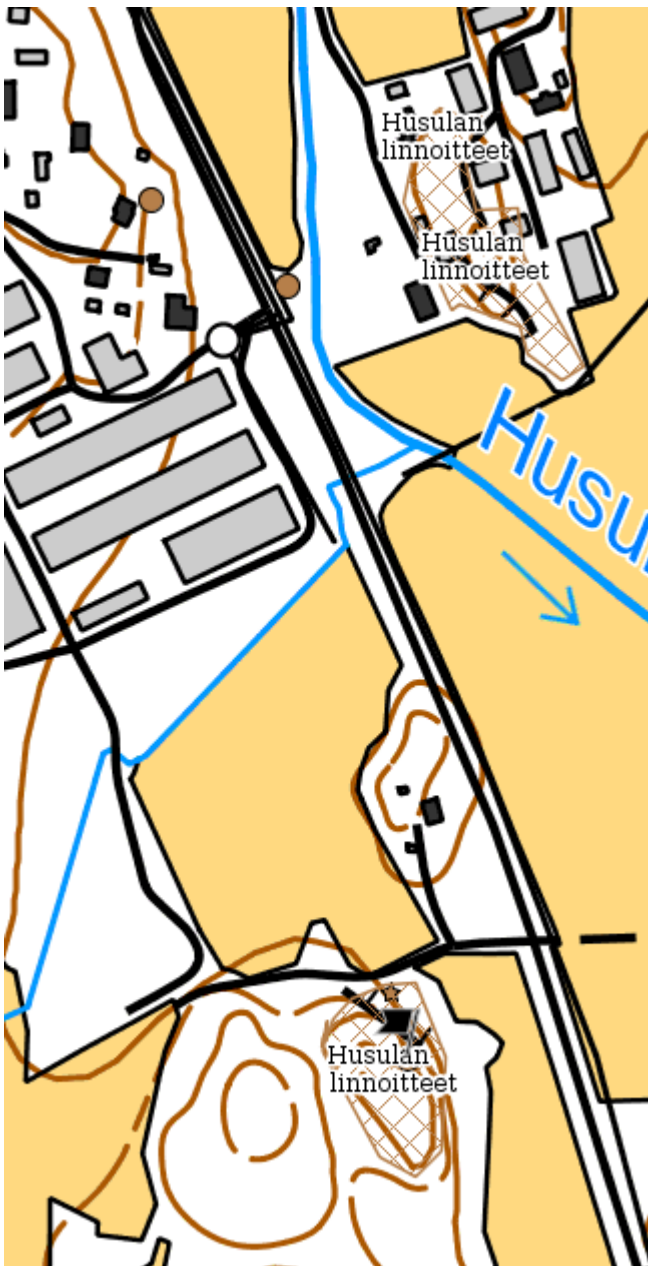

100003515 Huutokallion patteri tykkiasemat

Ei rajausta.

100003516 Kakkuvuori puolustusvarustukset

Ei rajausta.

100013583 Kettuvuori 1 kivivarustukset

Ei rajausta.