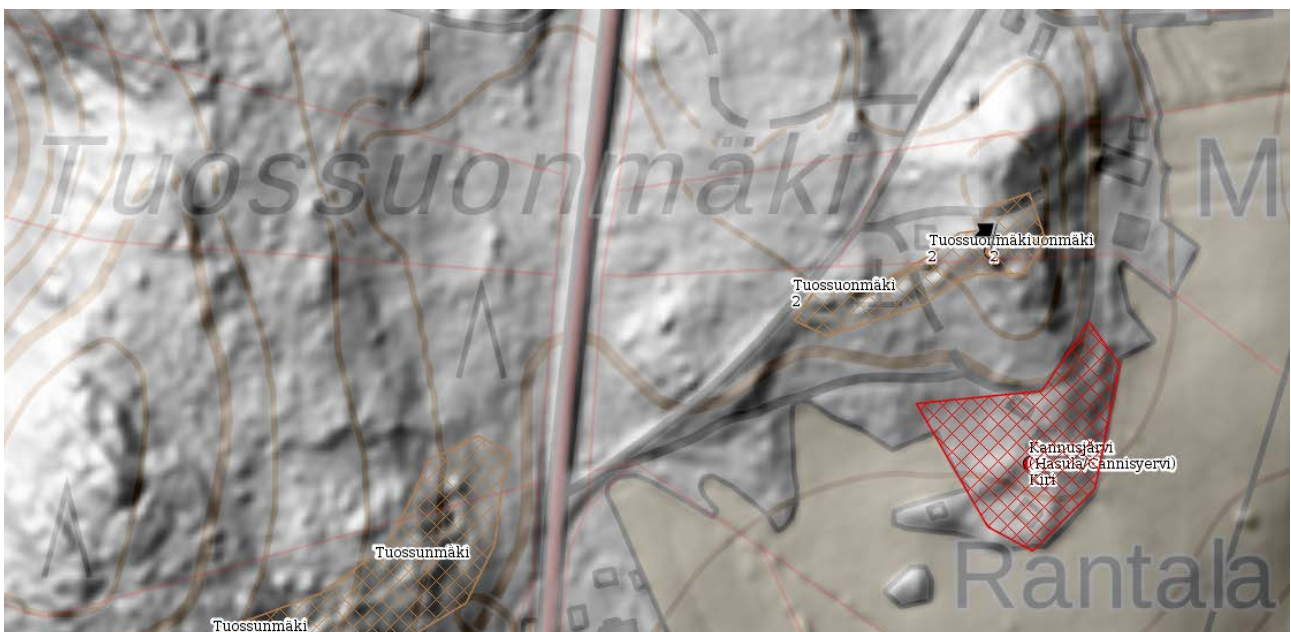

Ei rajausta.

1000030927 Tuossuonmäki 1 taistelukaivannot

Kohde on tarkistettu maastossa 24.5.2017 ja lisätty mj-rekisteriin 5.6.2017.

1000030938 Tuossuonmäki 2 taistelukaivannot

Kohde on tarkistettu maastossa 24.5.2017 ja lisätty mj-rekisteriin 7.6.2017.