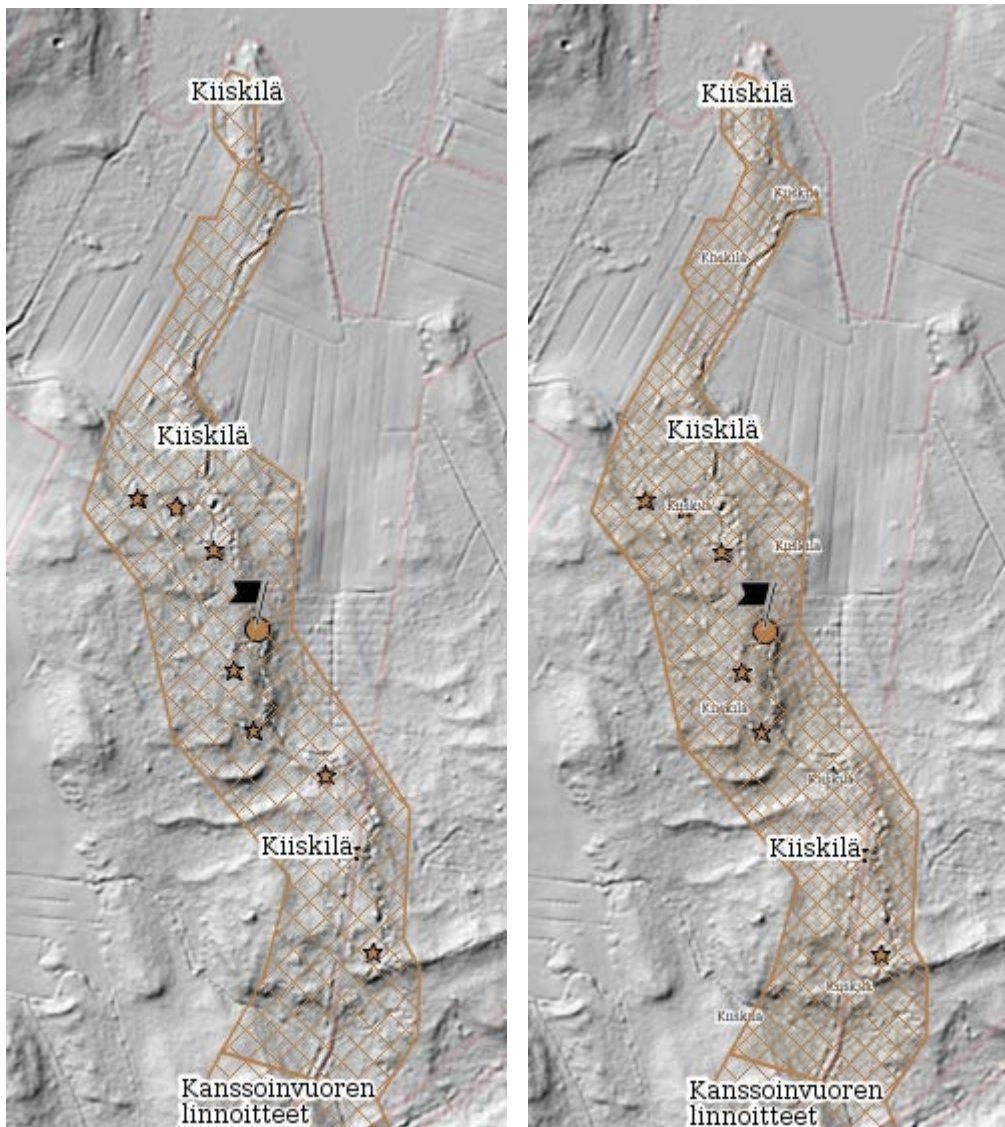

1000010289 Kirkkovuori linnavuoret

Ei rajausta.

1000019236 Kivelän linnoitteet taistelukaivannot

Ei rajausta.

1000018831 Klamilan tykkipatteri tykkiasemat

Ei muutosta rajaukseen.

1000019395 Kohtakangas taistelukaivannot

Uusi rajaus 2.5.2017.