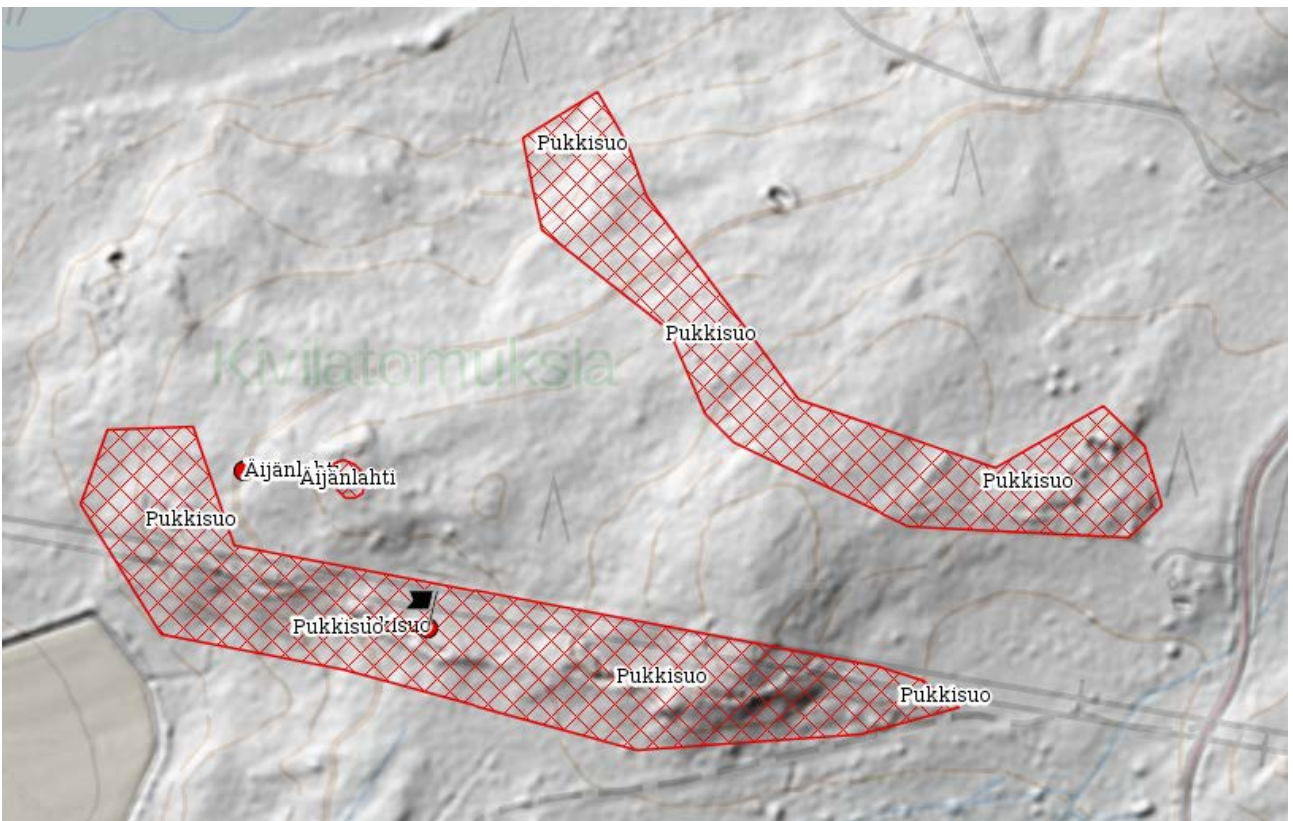

1000012915 Pukkisuo taistelukaivannot

Rajausta muutettu 22.3.2017.