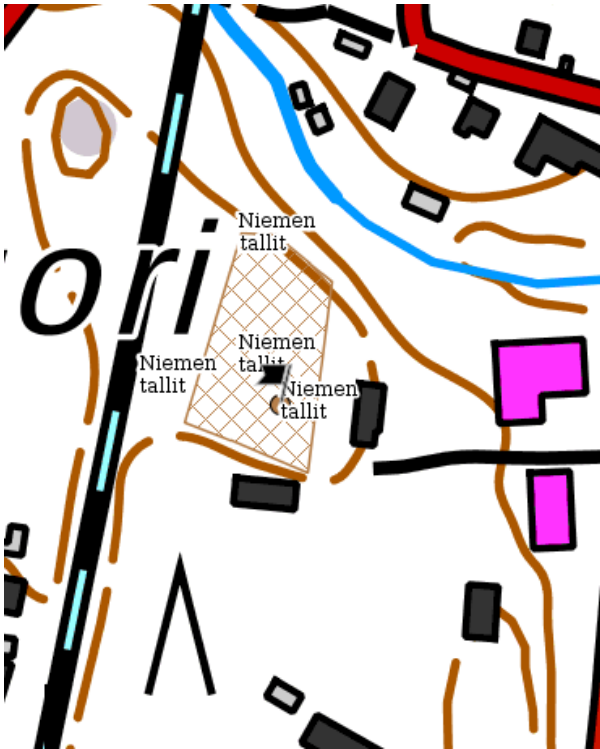

1000020949 Nuutniemi 1 tulipesäkkeet

Ei rajausta. Sama kohde kuin 1000003525 Nuutniemi I.

1000020950 Nuutniemi 2 taistelukaivannot

Ei rajausta. Sama kohde kuin 1000020218 Nuutniemi II

1000020951 Nuutniemi 3 taistelukaivannot

Ei rajausta. Sama kohde kuin 1000020219 Nuutniemi III

1000003525 Nuutniemi I taistelukaivannot

Uusi rajaus 17.3.2017