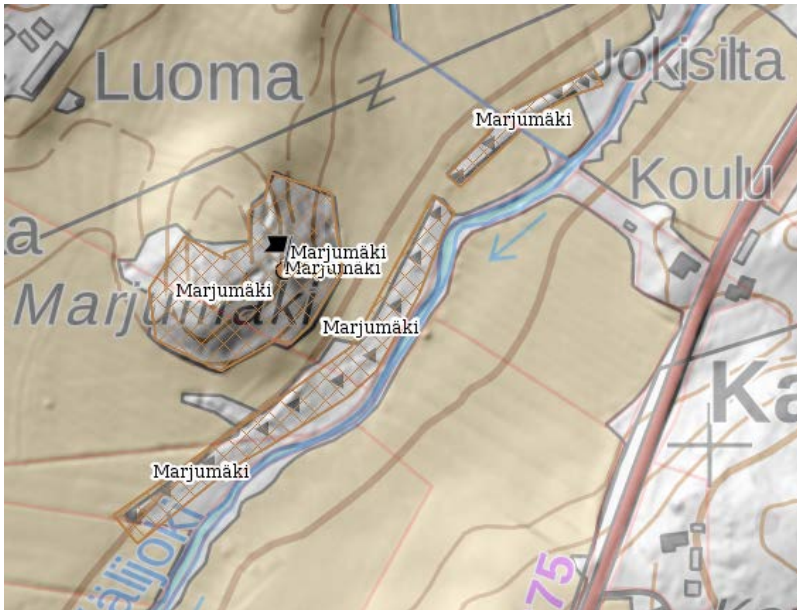

1000020232 Linnamäki I puolustusvarustukset

Kohde sijoittuu kiinteään muinaisjännöksen Salmenkylä Linnamäki 1000008262 (muinaislinna) rajauksen sisäpuolelle.

1000020233 Linnamäki II puolustusvarustukset

Kohde sijoittuu kiinteään muinaisjännöksen Salmenkylä Linnamäki 1000008262(muinaislinna) rajauksen sisäpuolelle.

1000030922 Marjumäki taistelukaivannot

Kohde on osittain tarkistettu maastossa 24.5.2017 ja lisätty mj-rekisteriin 5.6.2017.