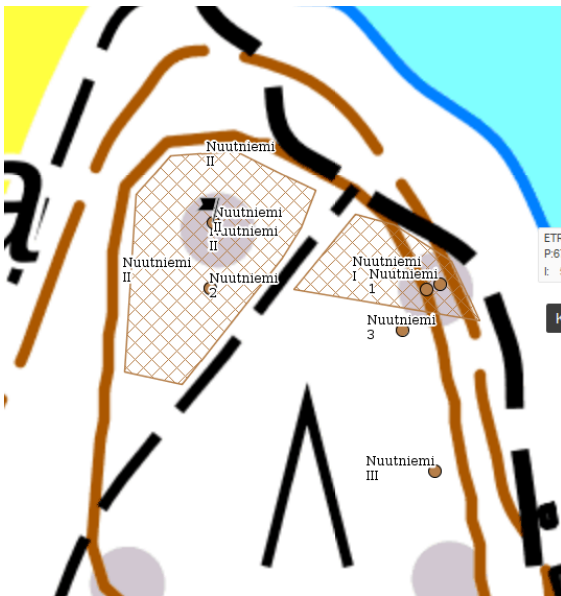

1000020218 Nuutniemi II puolustusvarustukset

Uusi rajaus 17.3.2017.

1000020219 Nuutniemi III puolustusvarustukset

Uusi rajaus 17.3.2017.