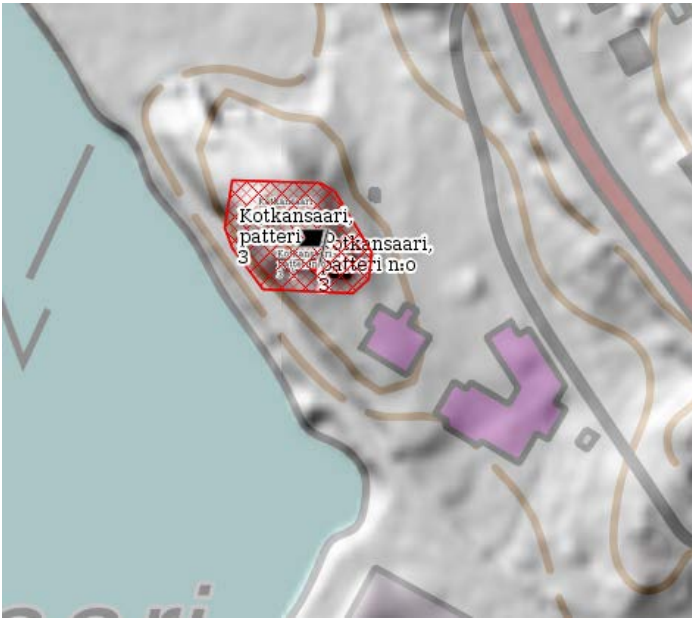

1000007732 Kotkansaari, patteri n:o 3 tykkiasemat

Uusi rajaus 28.3.2017.

1000007799 Kotkansaari, patteri n:o 4 tykkiasemat

Ei rajausta.

1000007800 Kotkansaari, patteri n:o 9 tykkiasemat

Ei rajausta.

1528 Kukouri kaakkoispuoli puolustusvarustukset

Ei rajausta.

1000009857 Kurittula Tommila taistelukaivannot

Ei rajausta.

1000009856 Kurittula Uusitalo taistelukaivannot

Uusi rajaus 28.3.2017.