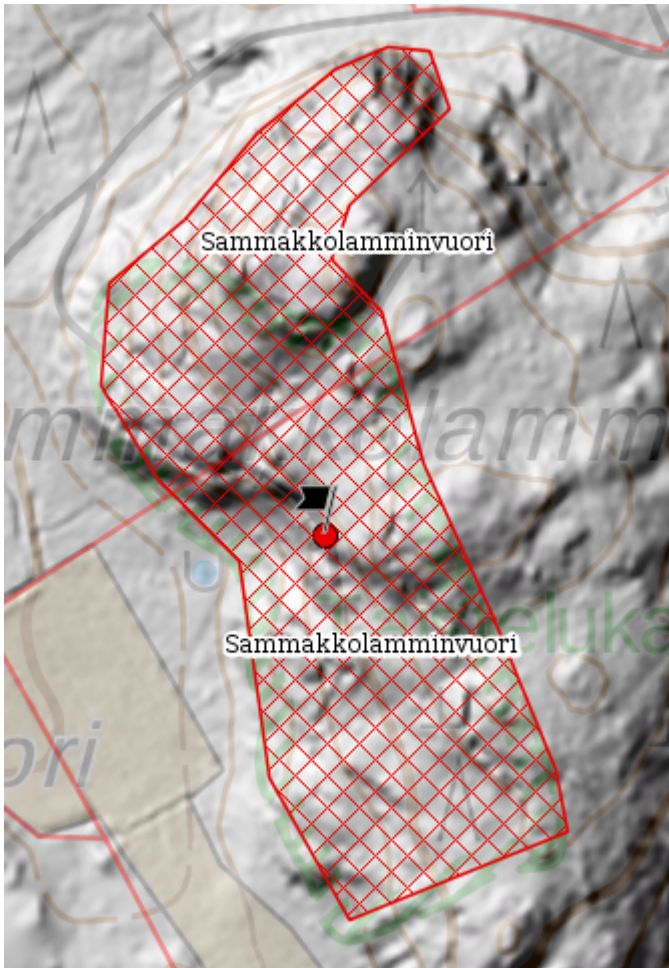

1000027862 Selänpäänkankaan lentokenttä maavallit

Uusi rajaus 19.4.2017.