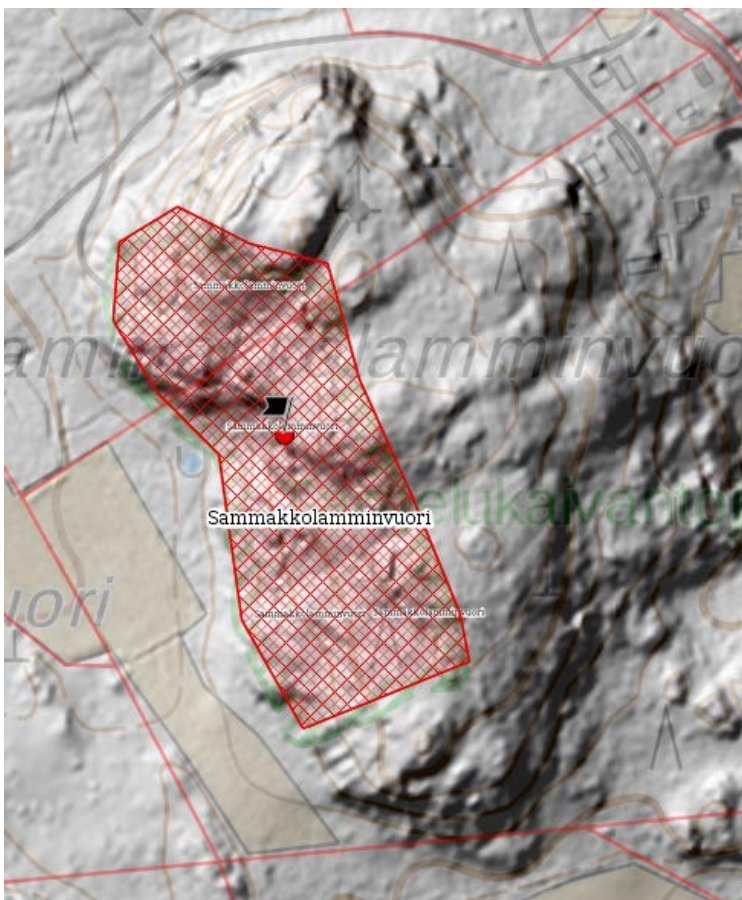

1000019740 Ranta-Utti taistelukaivannot

Ei muutosta rajaukseen.

1000012785 Riihimäki taistelukaivannot

Ei muutosta rajaukseen.

1000006134 Ruotsula Kaivomäki linnakkeet

Ei muutosta rajaukseen.

1000001935 Ruotsulan redutti linnakkeet

Ei muutosta rajaukseen.

1000012930 Sammakkolamminvuori taistelukaivannot

Rajausta muutettu 18.4.2017.