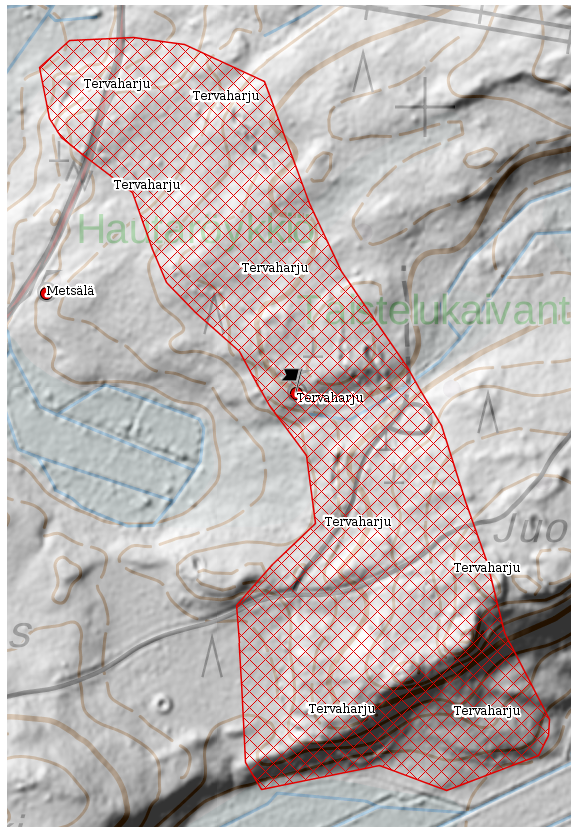

1000012914 Tervaharju taistelukaivannot

Rajausta muutettu 22.3.2017.

1000012865 Tiiskojanmäki taistelukaivannot

Rajausta muutettu 22.3.2017.