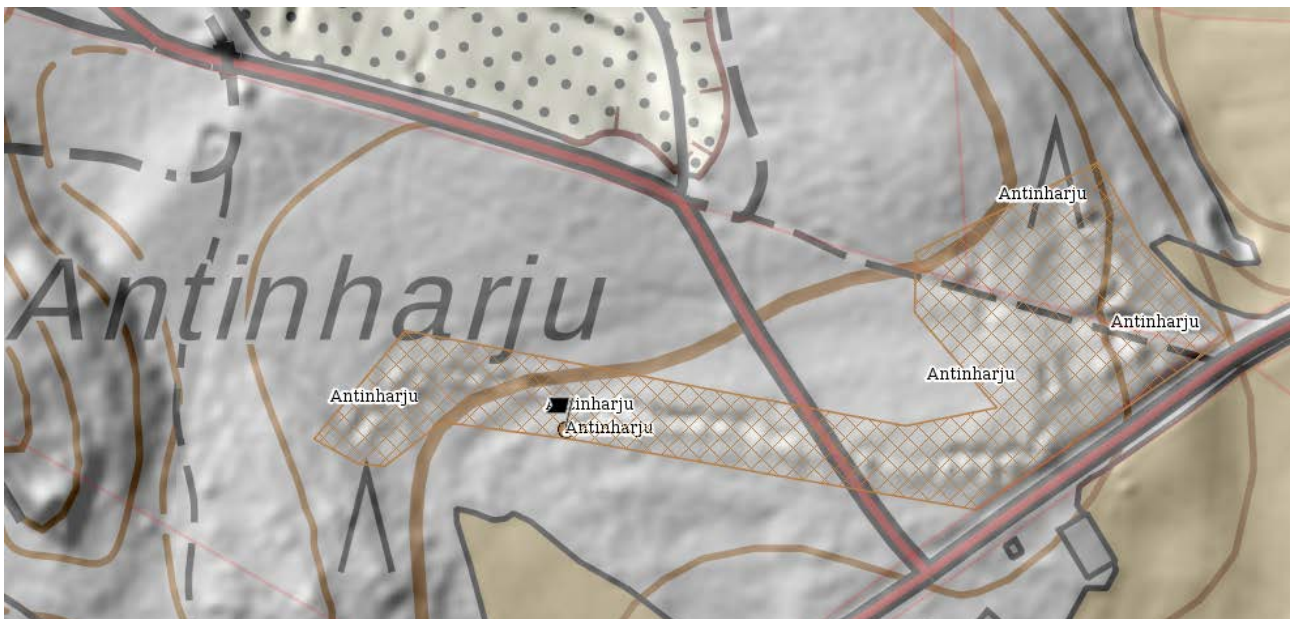

Sotahistoriallisia kohteita tarkasteltiin ensimmäisessä vaiheessa Maanmittauslaitoksen valmiista, laserkeilauksella tuotetuista ns. kahden metrin digitaalisesta korkeusmallista muokatuista

vinovalovarjorasterikuvista. Epäselvissä tapauksissa tutkittavia alueita tarkasteltiin vielä eri tavoin muokatuista vinovalovarjorasterikuvista, joissa muuteltiin valaistuksen suuntaa sekä käytettiin korkeuserojen esittämisessä erilaisia kertoimia kohteiden erottumisen parantamiseksi. Korkeusmallia muokattiin QGIS-paikkatieto-ohjelmalla maanmittauslaitoksen kahden metrin digitaalisesta korkeusmallista. Tarvittaessa kohdetta tarkasteltiin myös maanmittauslaitoksen ortoilmakuvista.

Kymenlaakson maastosta löytyy siis tulevaisuudessa vielä lisää uusia sotahistoriallisia kohteita. Oletettavasti runsas joukko niistä tulee olemaan 1700-luvun sotilasleirialueita, Hamina–Taavetti linjalle sijoittuvia toisen maailmansodan linnoitteita sekä yksittäisiä toisen maailmansodan aikaisia kenttälinoitteita, kuten ilma- tai panssaritorjunnan tuliasemia ym. Nykyaikaiset paikkatietoaineistot helpottavat kuitenkin uusien kohteiden paikallistamista ja tarkempaa merkitsemistä tietokantoihin.

Ei rajausta.

Antinharju 1000030923 taistelukaivannot

Kohde on osittain tarkistettu maastossa 24.5.2017 ja lisätty mj-rekisteriin 5.6.2017.

1000020947 Asema 1 taistelukaivannot

Ei rajausta. Sama kohde kuin 1000020216 Hillo, asema I.