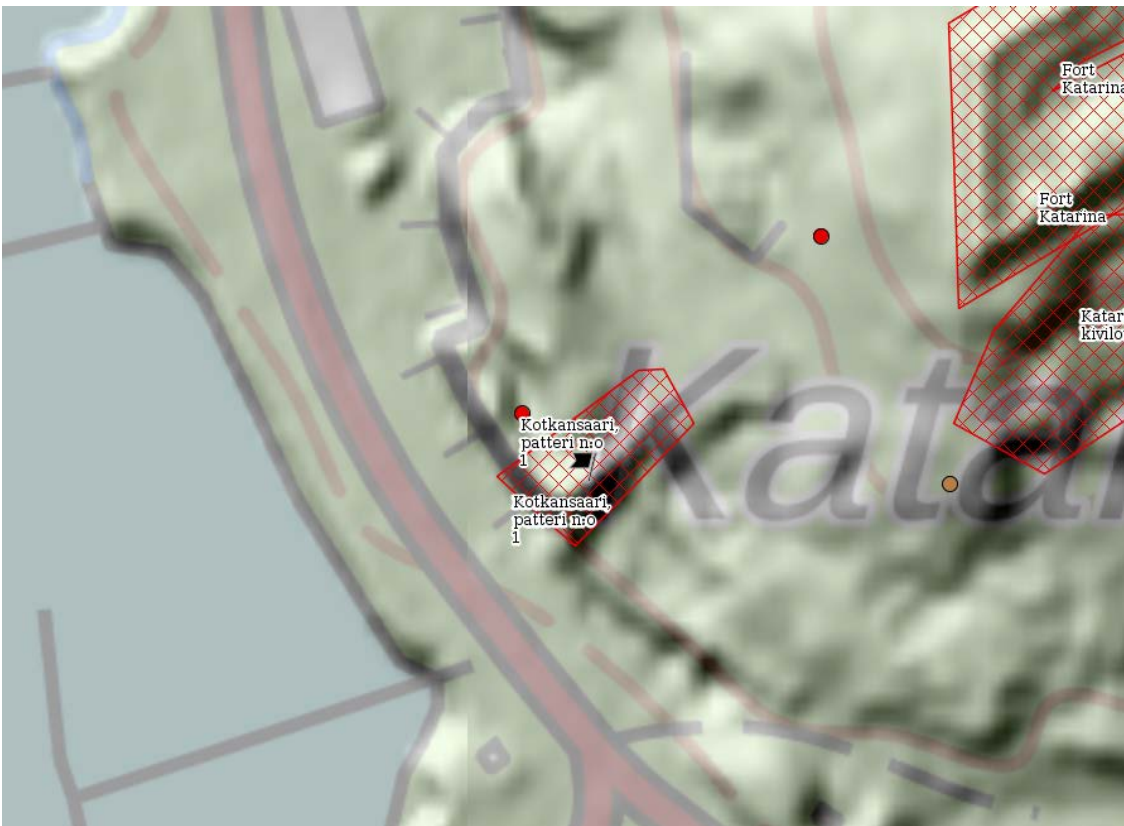

1000009833 Korelan siirtolapuutarha taistelukaivannot

Ei rajausta.

1000002070 Kotkansaaren kenttäpatteri tykkiasemat

Uusi rajaus 28.3.2017.

1000007735 Kotkansaari, patteri n:o 1 tykkiasemat

Kohde on tarkistettu maastossa 6.6.2017 ja rajattu mj-rekisteriin 8.6.2017.