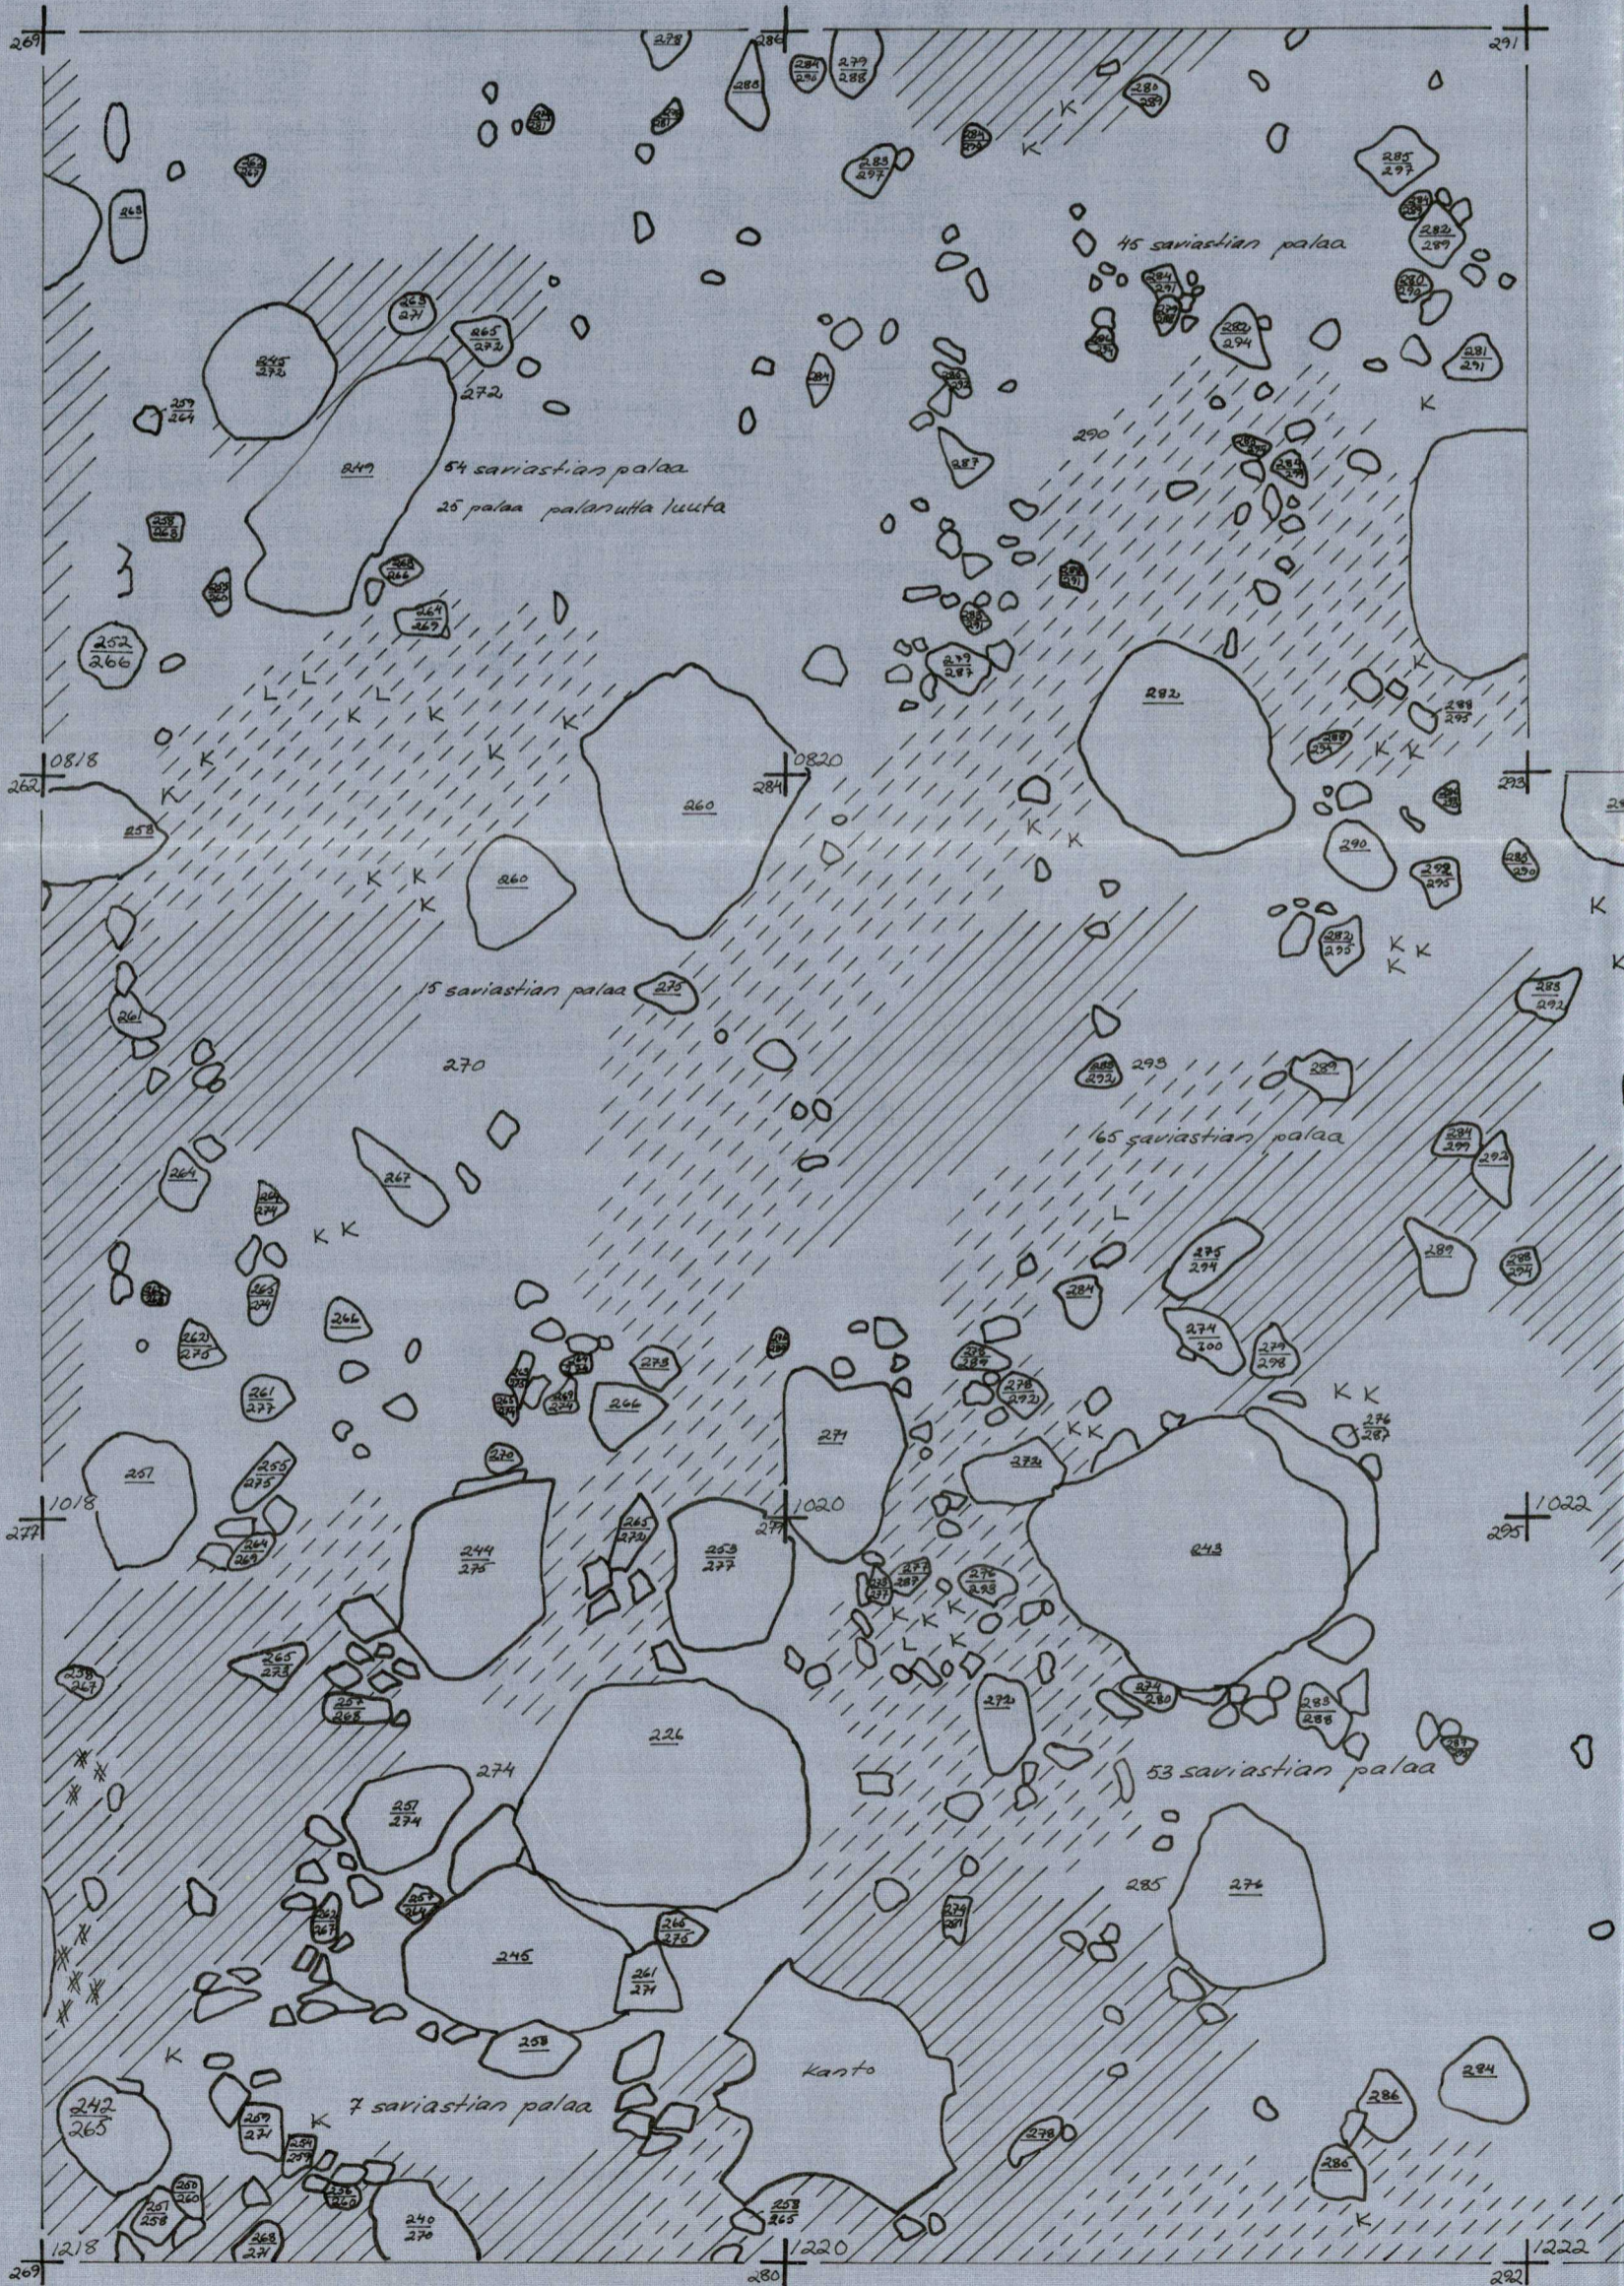

TASO: 4

-  MULLANSEKAINEN HIEKKA
-  RUSKEA HIEKKA
-  LIKAMAA
-  VAALEA HIEKKA
-  HIILI JA NOKI
-  PALANUT LUU
-  SAVIASTIAN PALA

LIITE 339

ESPOO

PUOLARMETSÄ -73

KAIV. ARJA NISSINEN

PIIRT. LIISA ROPPONEN  
HELENA HEIKKINEN