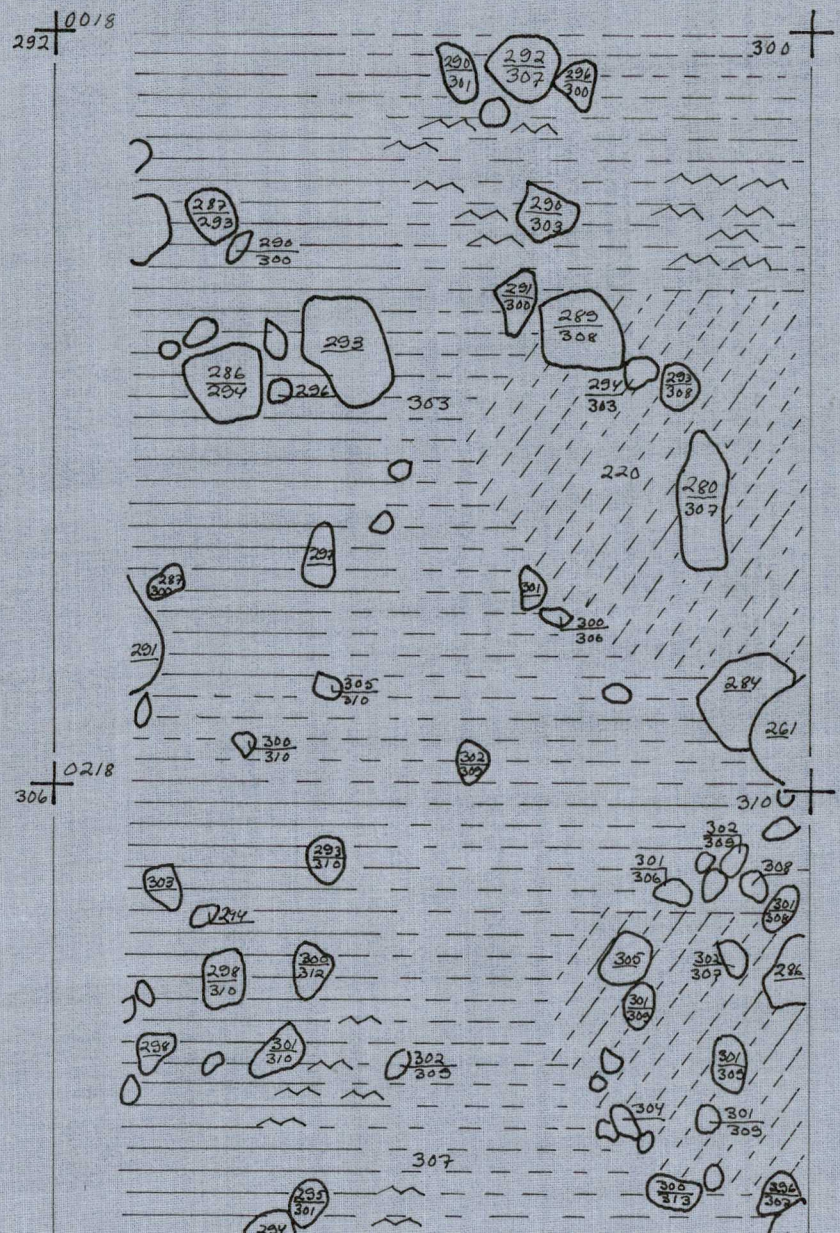

LIITE

359

ESPOO

PUOLARMETSA -73

KAIV. ARJA NISSINEN

PIIRT. LIISA ROPPONEN
HELENA HEIKKINEN

KP. 222

MK. 1:20

TASO: 8

- RUSKEA HIEKKA
- LIKAMAA
- RUOSTEHIEKKA
- SAVI
- HIESU