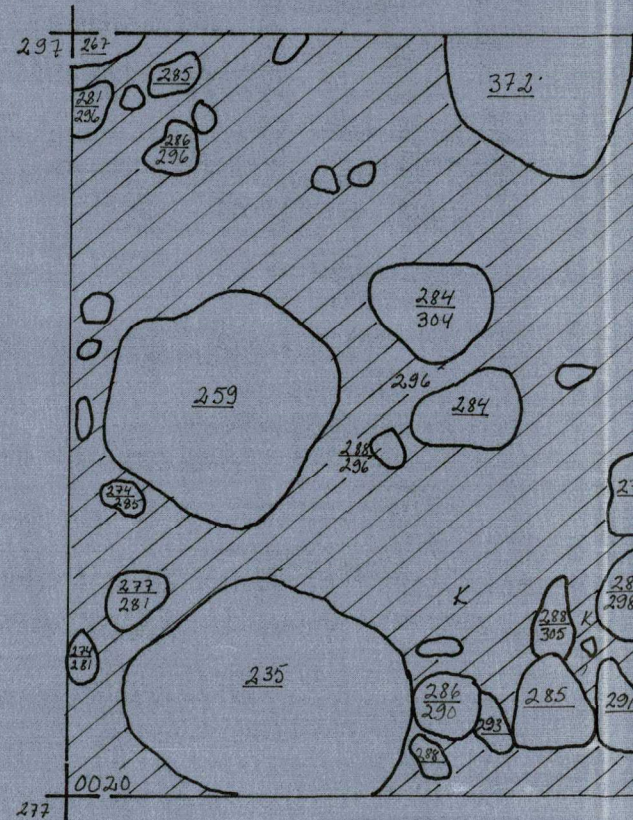

LIITE

326

ESPOO

PUOLARMETSA -73

KAIV. ARJA NISSINEN

PIIRT. LIISA ROPPONEN

KP. 222

MK. 1:20

TASO: 4

K K K	KERAMIikka
///	MULLANSEKAINEN HIEKKA
\\	RUSKEA HIEKKA
# # #	NOKIMAA