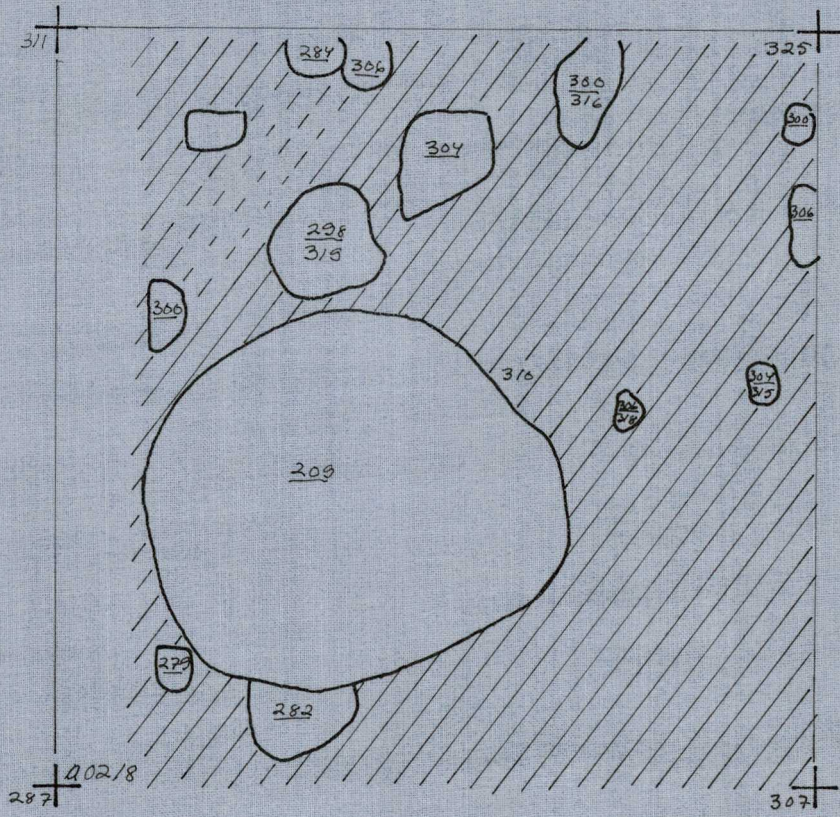

LIITE

359

ESPOO

PUOLARMETSA -73

KAIV. ARJA NISSINEN

PIIRT. LIISA ROPPONEN
HELENA HEIKKINEN

KP. 222

MK. 1:20

TASO: 8

- RUSKEA HIEKKA
- LIKAMAA
- RUOSTEHIEKKA
- SAVI
- HIESU