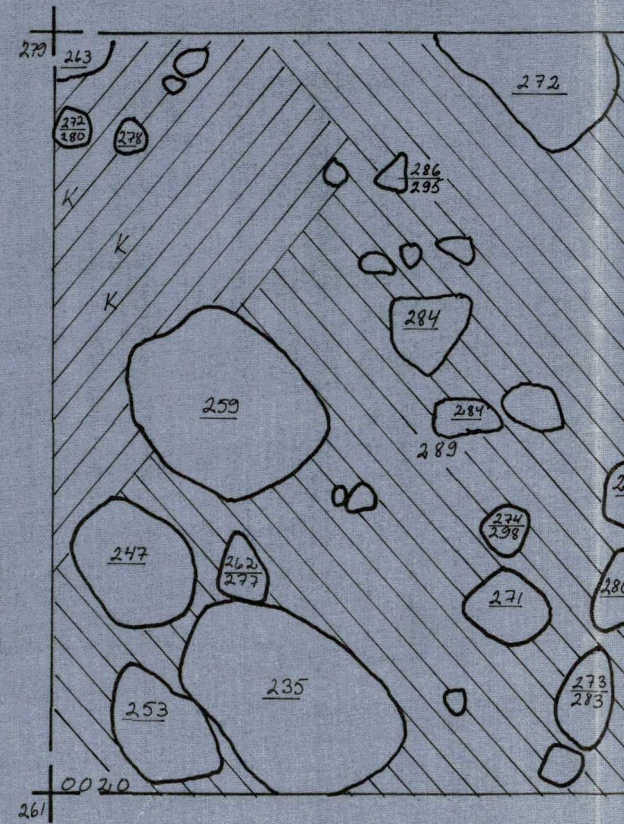

PIIRT. LIISA ROPPONEN

KP. 222

MK. 1:20

TASO: 2

KERAMIikka

MULLANSEKAINEN HIEKKA

RUSKEA HIEKKA

LIITE 300