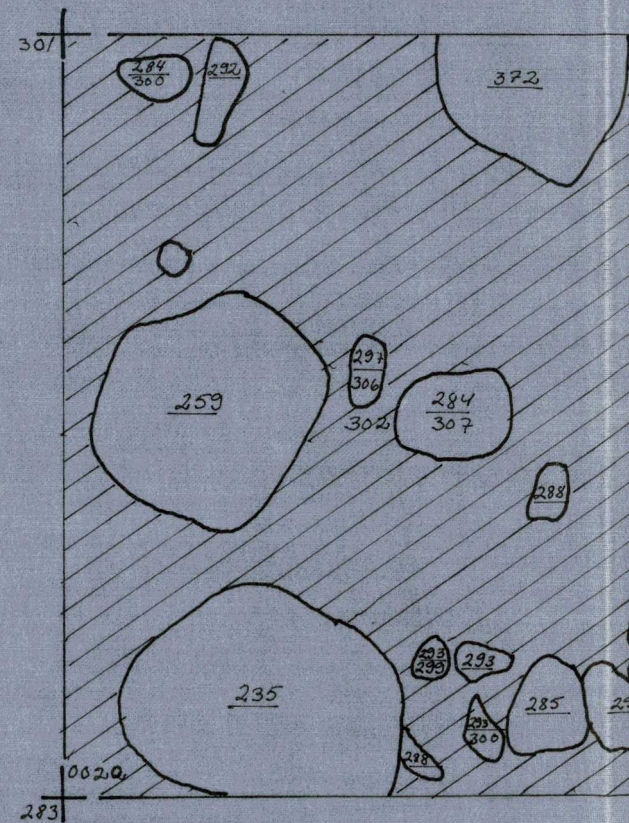

LIITE

ESPOO

PUOLARMETSÄ -73

KAIV. ARJA NISSINEN

PIIRT. LIISA ROPPONEN

KP. 222

MK. 1:20

TASO: 5

	SAVIASTIAN PALA
	NOKIMAA
	RUSKEA HIEKKA
	VAALEA HIEKKA