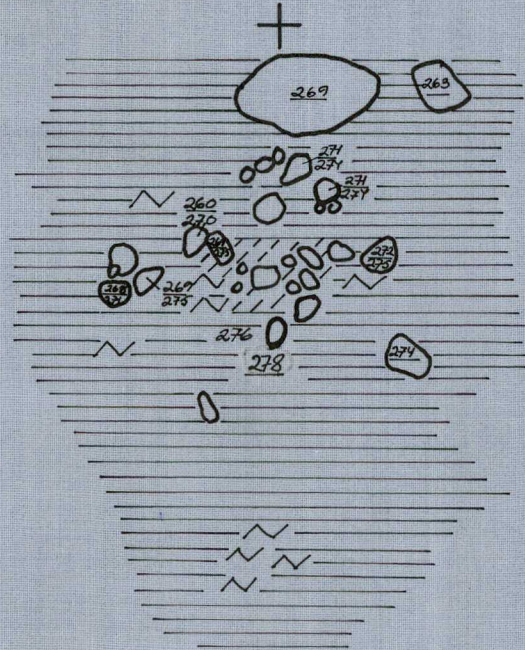

LIITE 29  
ESPOO

PUOLARMETSÄ -73

KAN. ARJA NISSINEN

PIIRT. LIISA ROPPONEN

KP 222  
MK 1:20  
RUUTU 1214  
TASO 13

	LIKAMAA
	SAVI
	RUOSTEHIEKKA
	POHJALUKU

LIITE 279

ESPOO