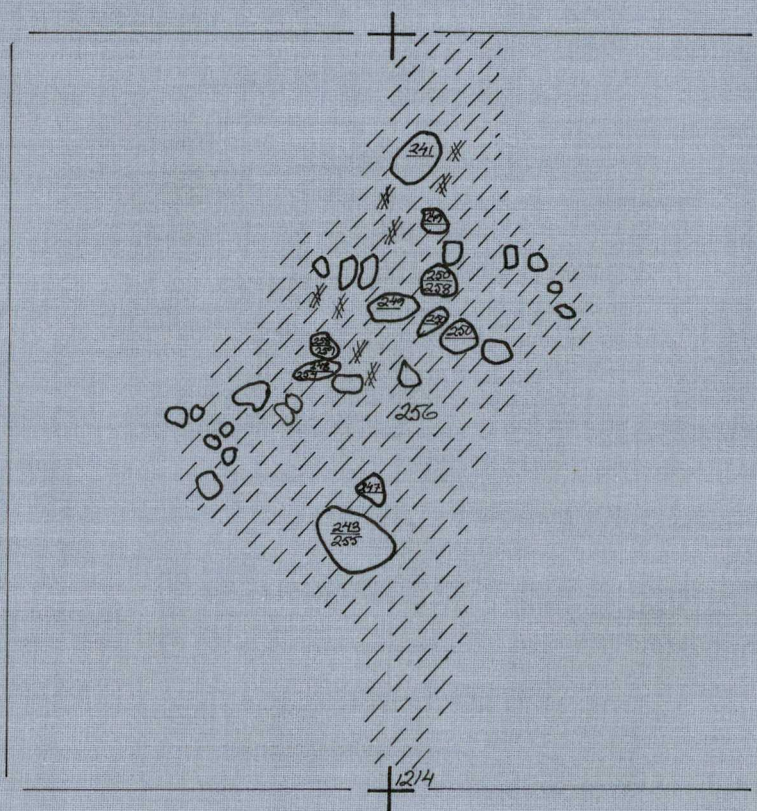

LIITE 24a
ESPOO
PUOLARMETSÄ -73

KAV. ARJA NISSINEN
PIIRT. HELENA HEIKKINEN

KP 222
MK 1:20
RUUTU 1214
TASO 9

	VAALEA HIEKKA
	LIKAMAA
	HIILI JA NOKI
	KAVETTU ALUE