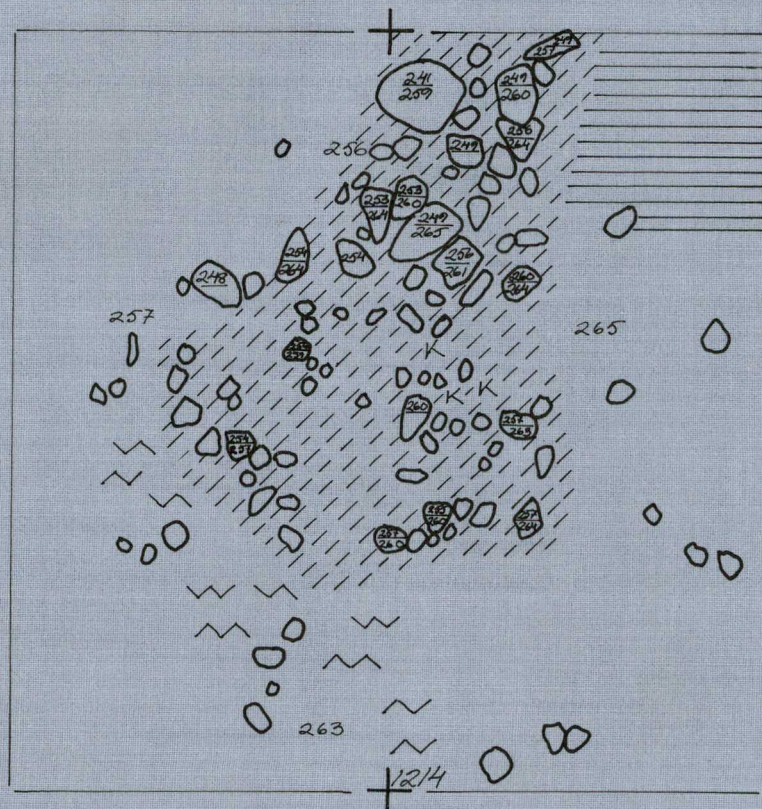

LIITE 25
ESPOO
PUOLARMETSÄ -73

KAN. ARJA NISSINEN
PIIRT. LIISA ROPPONEN

KP 222
MK 1:20
RUUTU 1214
TASO 10

	VAALEA HIEKKA
	LIKAMAA
	SAVI
	RUOSTEHIEKKA
	SAVIASTIAN PALA