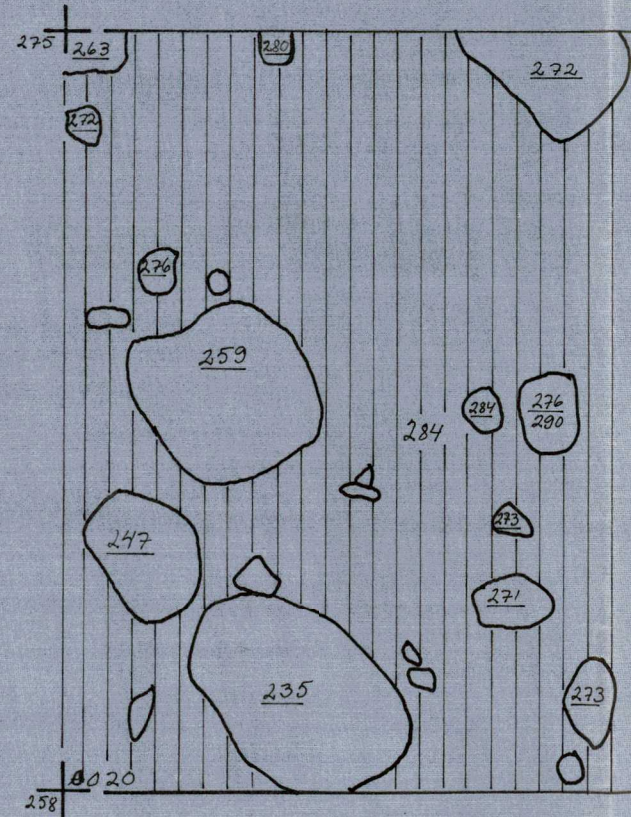

LIITE

296

ESPOO

PUOLARMETSA -73

KAV. ARJA NISSINEN

PIIRT. LIISA ROPPONEN
HELENA HEIKKINEN

KP. 222

MK. 1:20

TASO: 1

TURVE JA HUUHTOUTUNUT MAA

MULLANSEKAINEN HIEKKA

RUSKEA HIEKKA