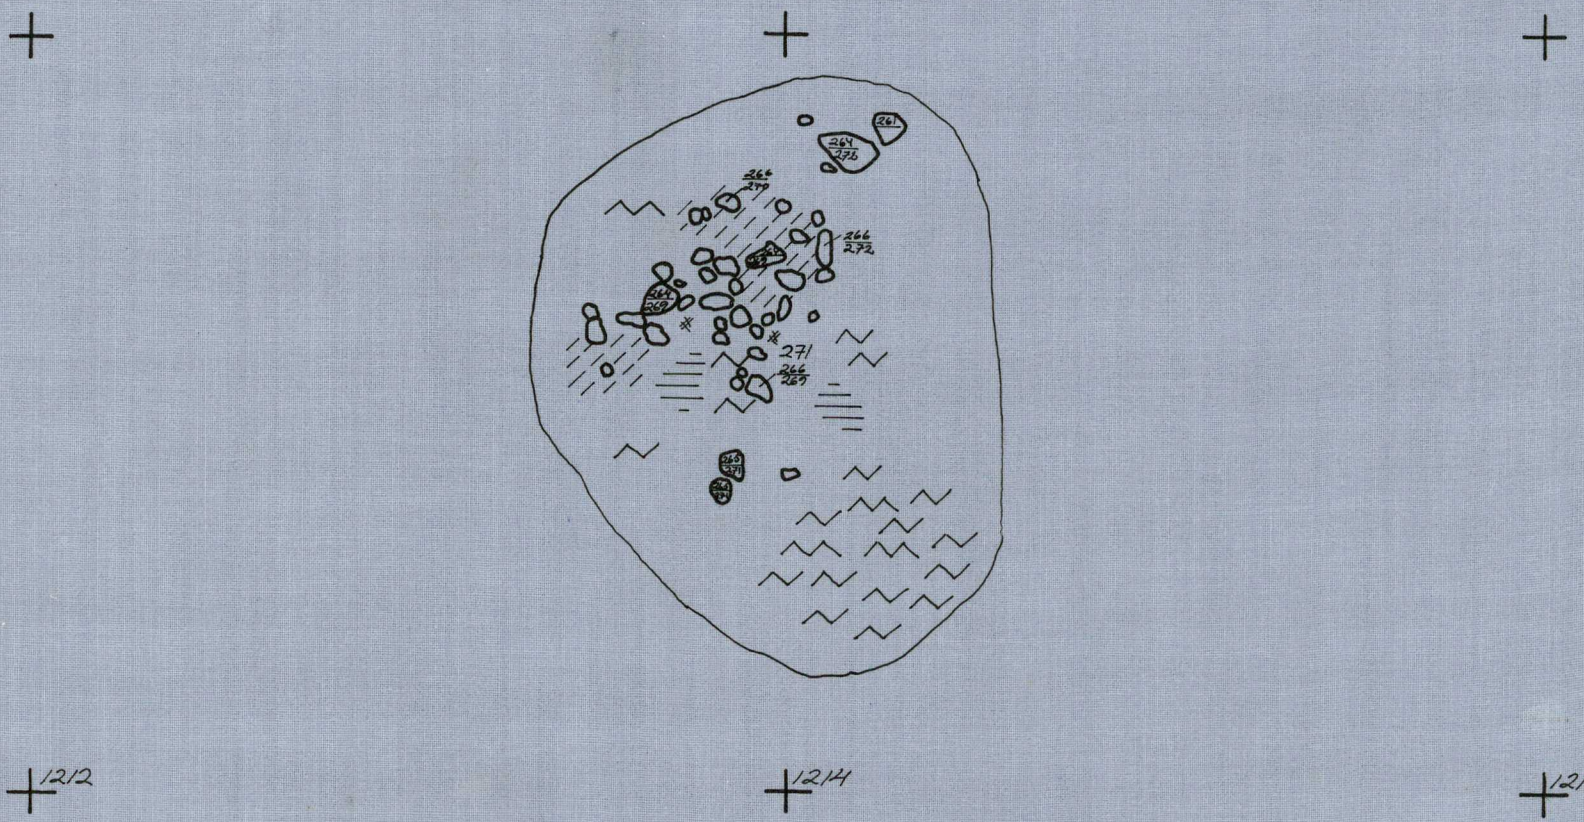

1212

1214

1216

LIITE 27  
ESPOO  
PUOLARMETSÄ -73

KAV. ARJA NISSINEN  
PIIRT. HELENA HEIKKINEN

KP 222  
MK 1:20  
RUUTU 1214  
TASO 12

-  LIKAMAA
-  VAALEA HIEKKA
-  HIILI JA NOKI
-  SAVI
-  RUOSTEHIEKKA
-  KAVETTU ALUE