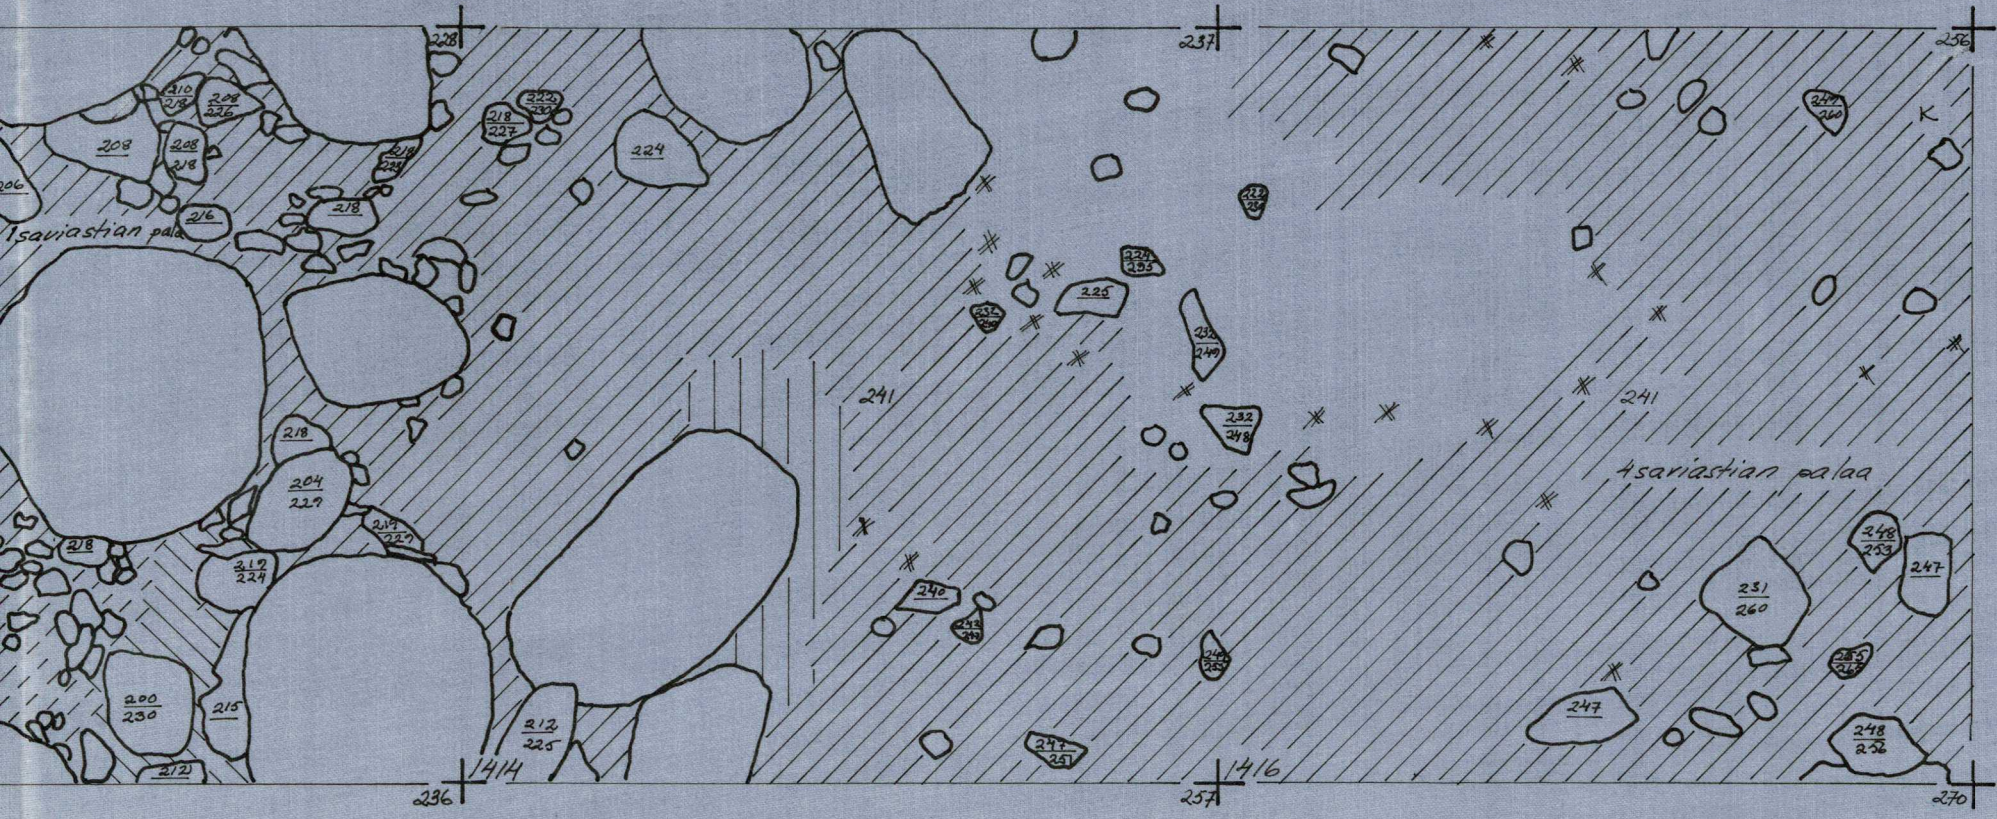

ESPOO

PUOLARMETSÄ I -72

KAIK. ARJA NISSINEN

PIIRT. PIIRKKO AALTO  
IRMELI SUVIDLA

KR 222  
MK. 1:20  
TASO: 4

	HUUHTOUTUNUT MAA
	MULLANSEKAINEN HIEKKA
	RUSKEA HIEKKA
	LIKAMAA
	VAALEA HIEKKA
	NOKIMAA
	SAVIASTIAN PALA