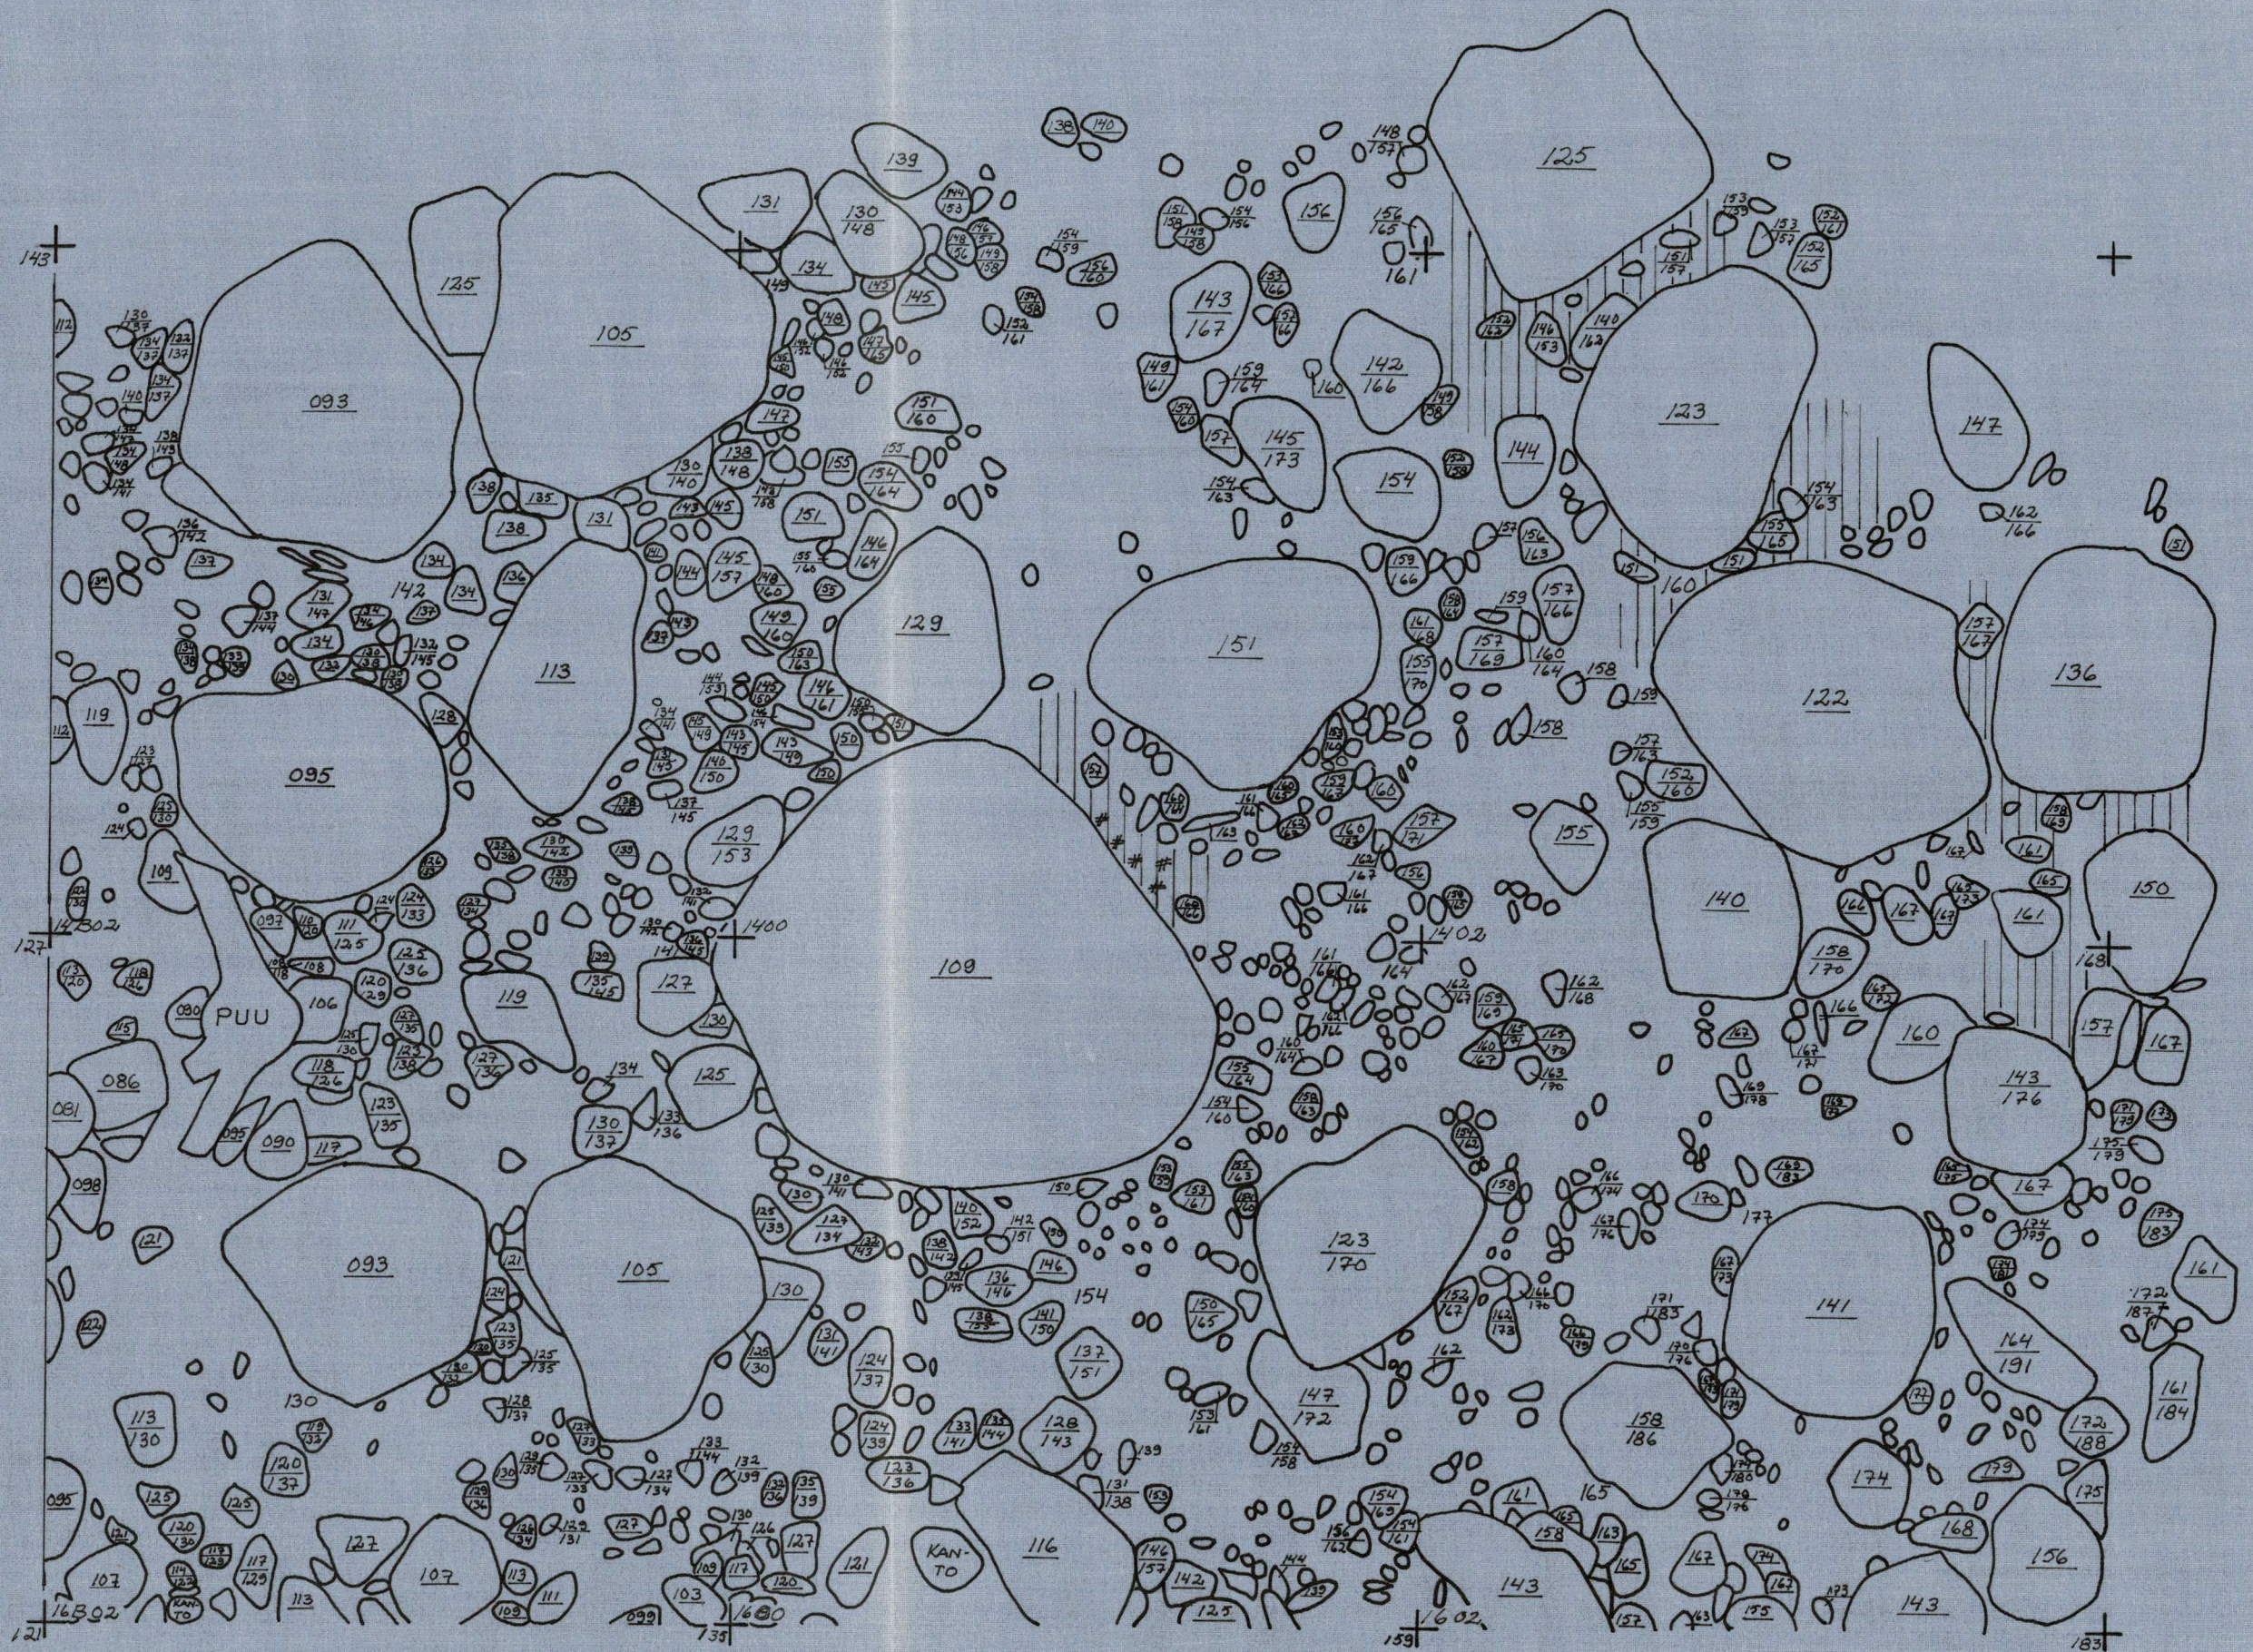

LIITE
ESPOO

PUOLARMETSÄ -73

KAIV. ARJA NISSINEN
PIIRT. H. HEIKKINEN

KP. 222
MK. 1:20
RUUDUT: 14B02, 1400, 1402
16B02, 1600, 1602
TASO: 5

|||||	HUUHTOUTUNUT MAA
# # #	NOKIMAA