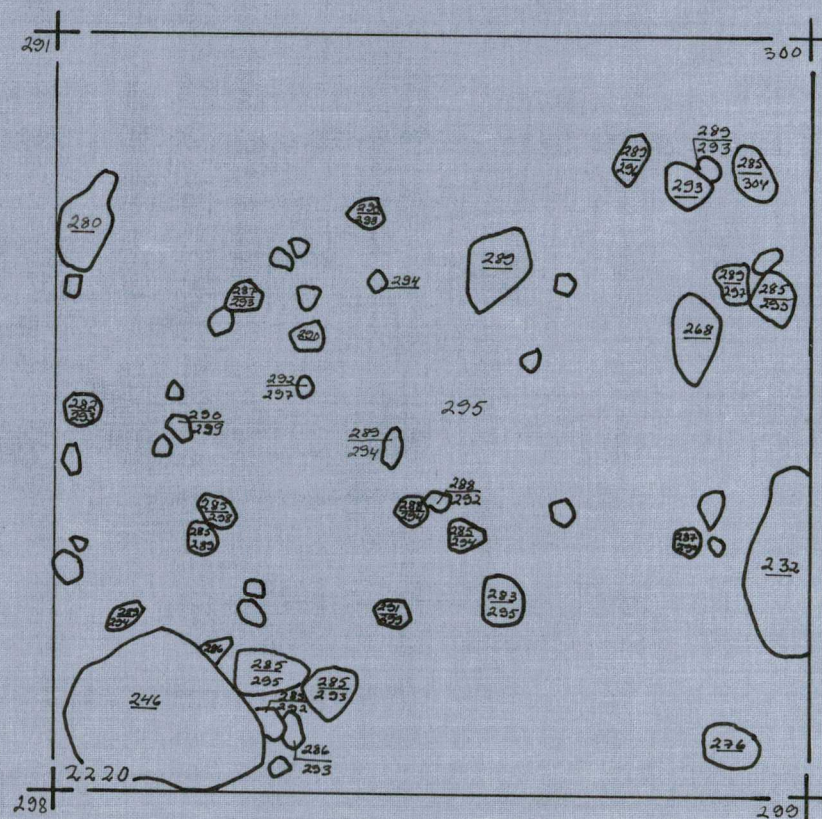

LIITE 49B
ESPOO
PUOLARMETSÄ -73

KAIV. ARJA NISSINEN
PIIRT. HELENA HEIKKINEN

KP. 222
MK. 1:20
TASO: 6

□ SAVEN SEKAINEN HIEKKA