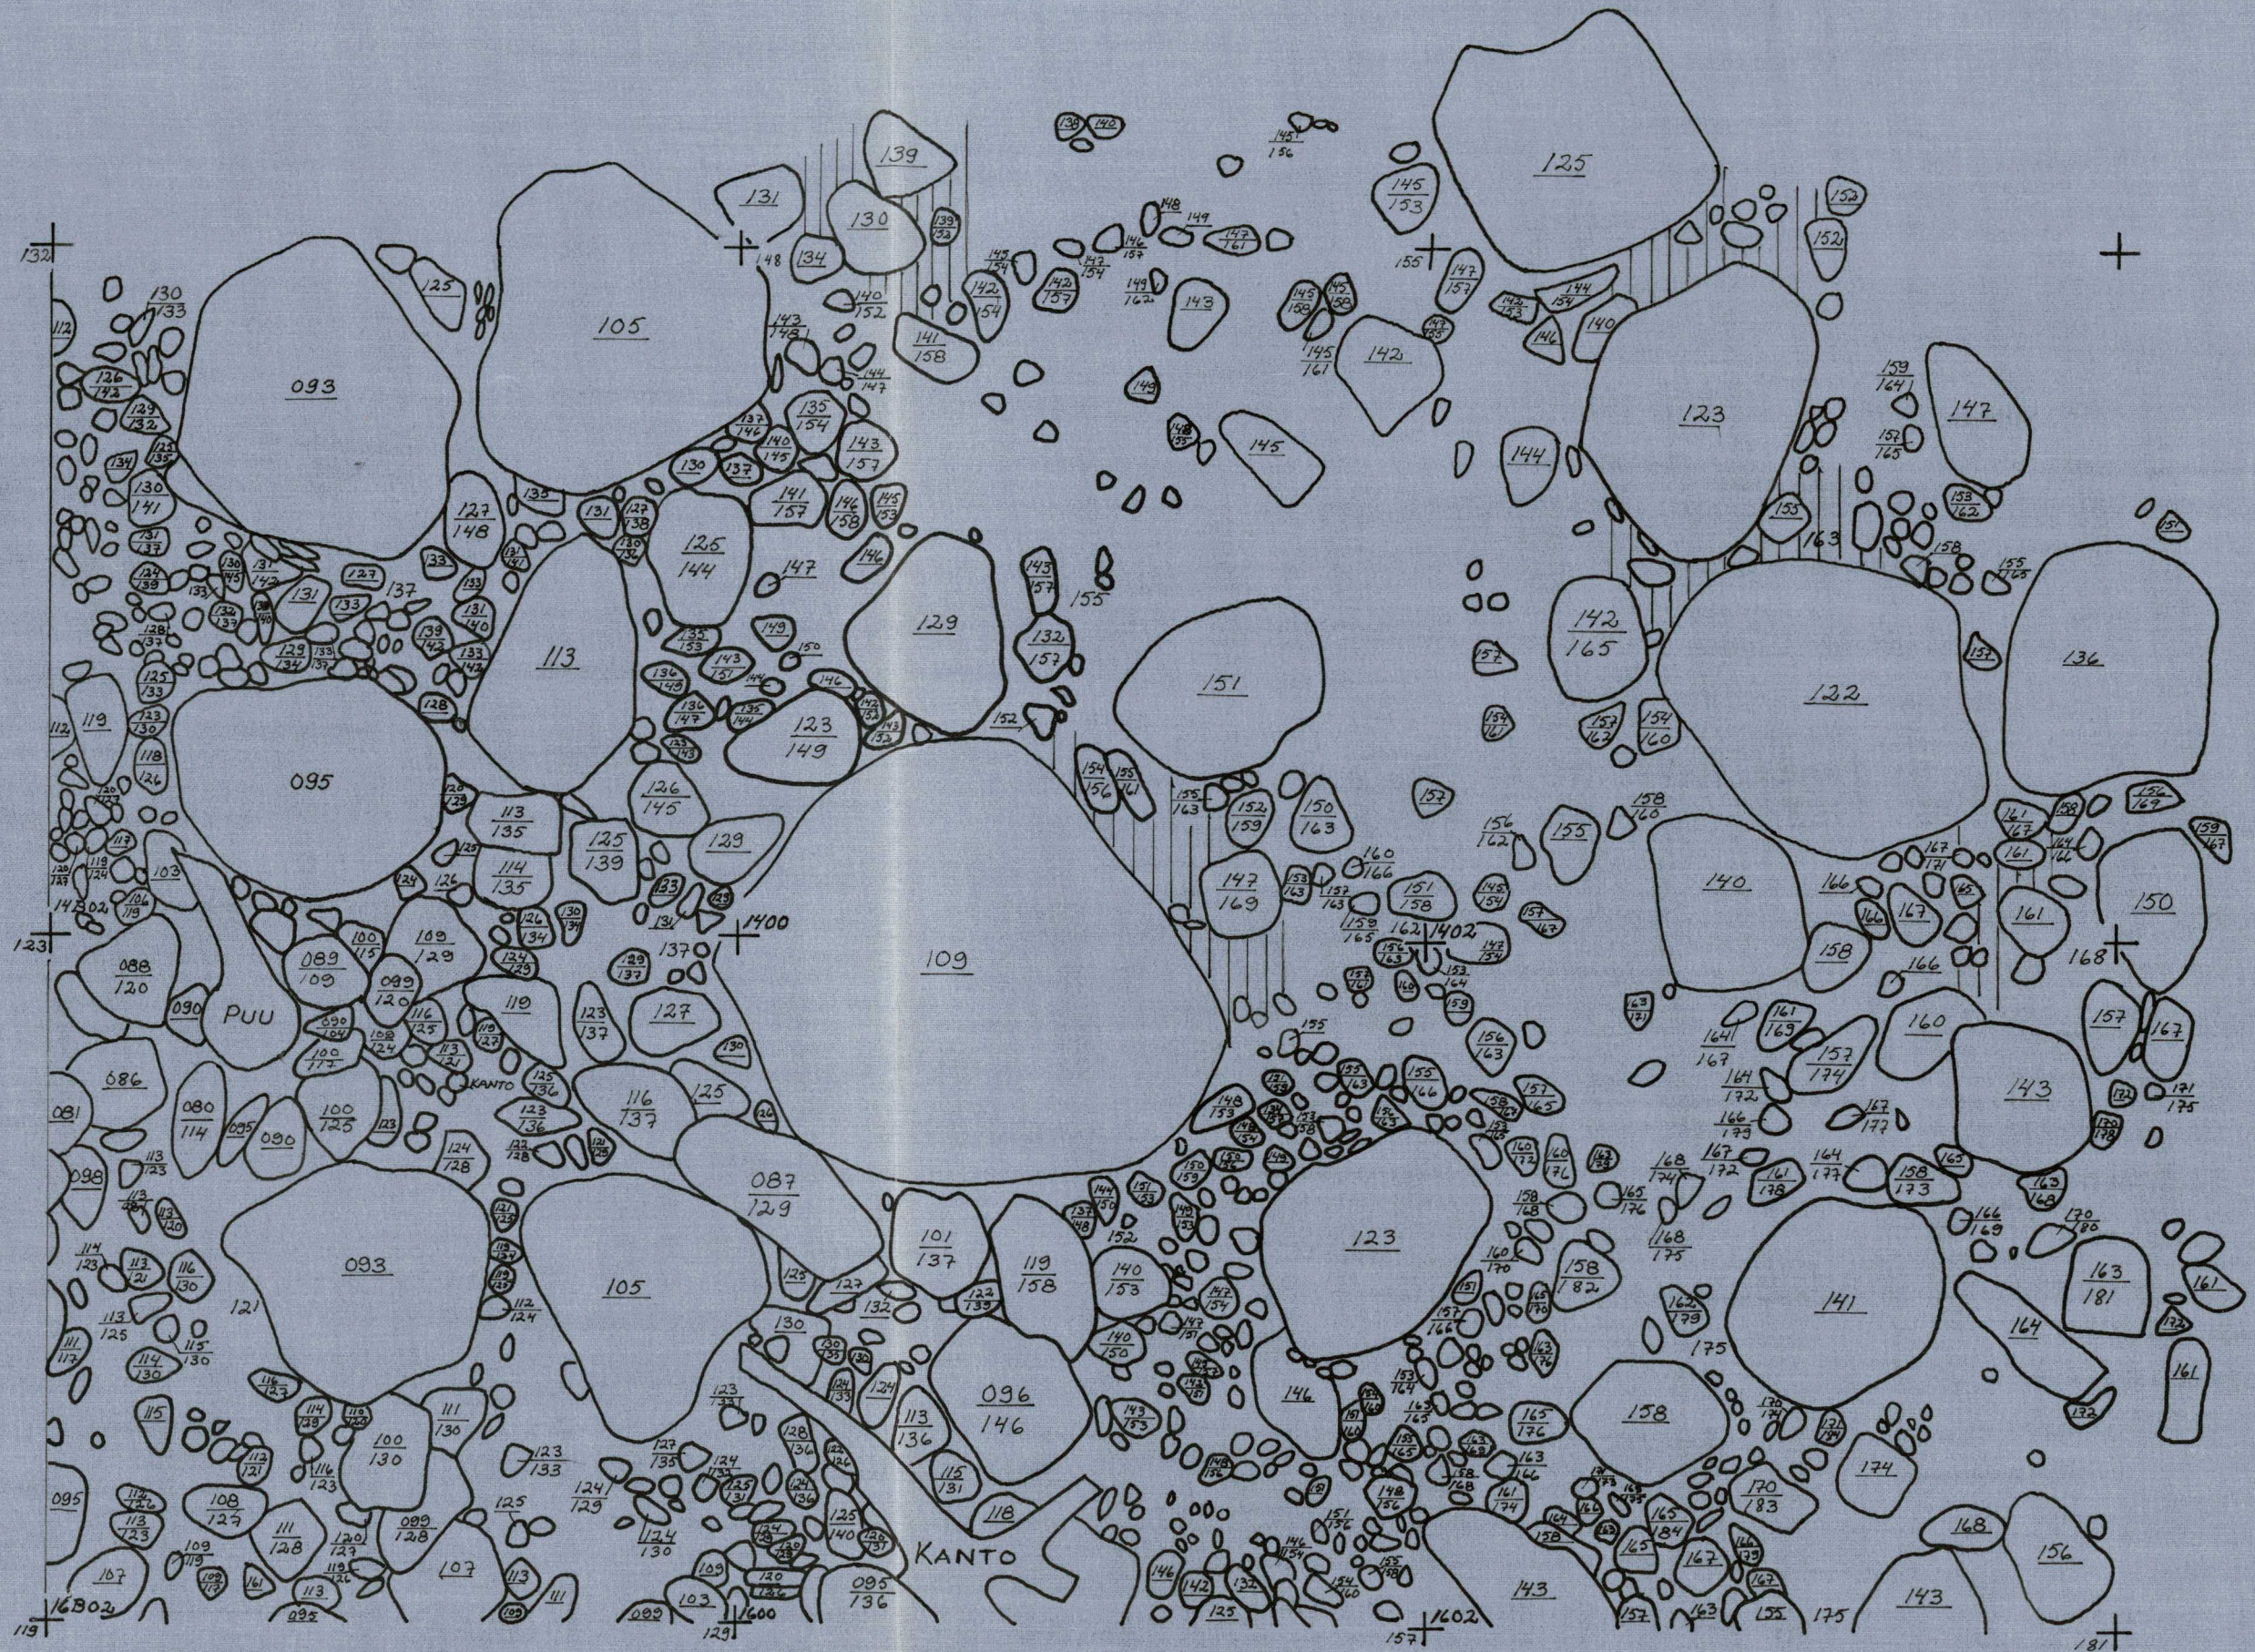

LIITE
ESPOO

PUOLARMETSÄ -73

KAIVARJA NISSINEN

PIIRT. H. HEIKKINEN

KP. 222
MK. 1:20
TASO: 4
RUUDUT: 14B02, 1400, 1402,
16B02, 1600, 1602

HUHTOUTUNUT MAA