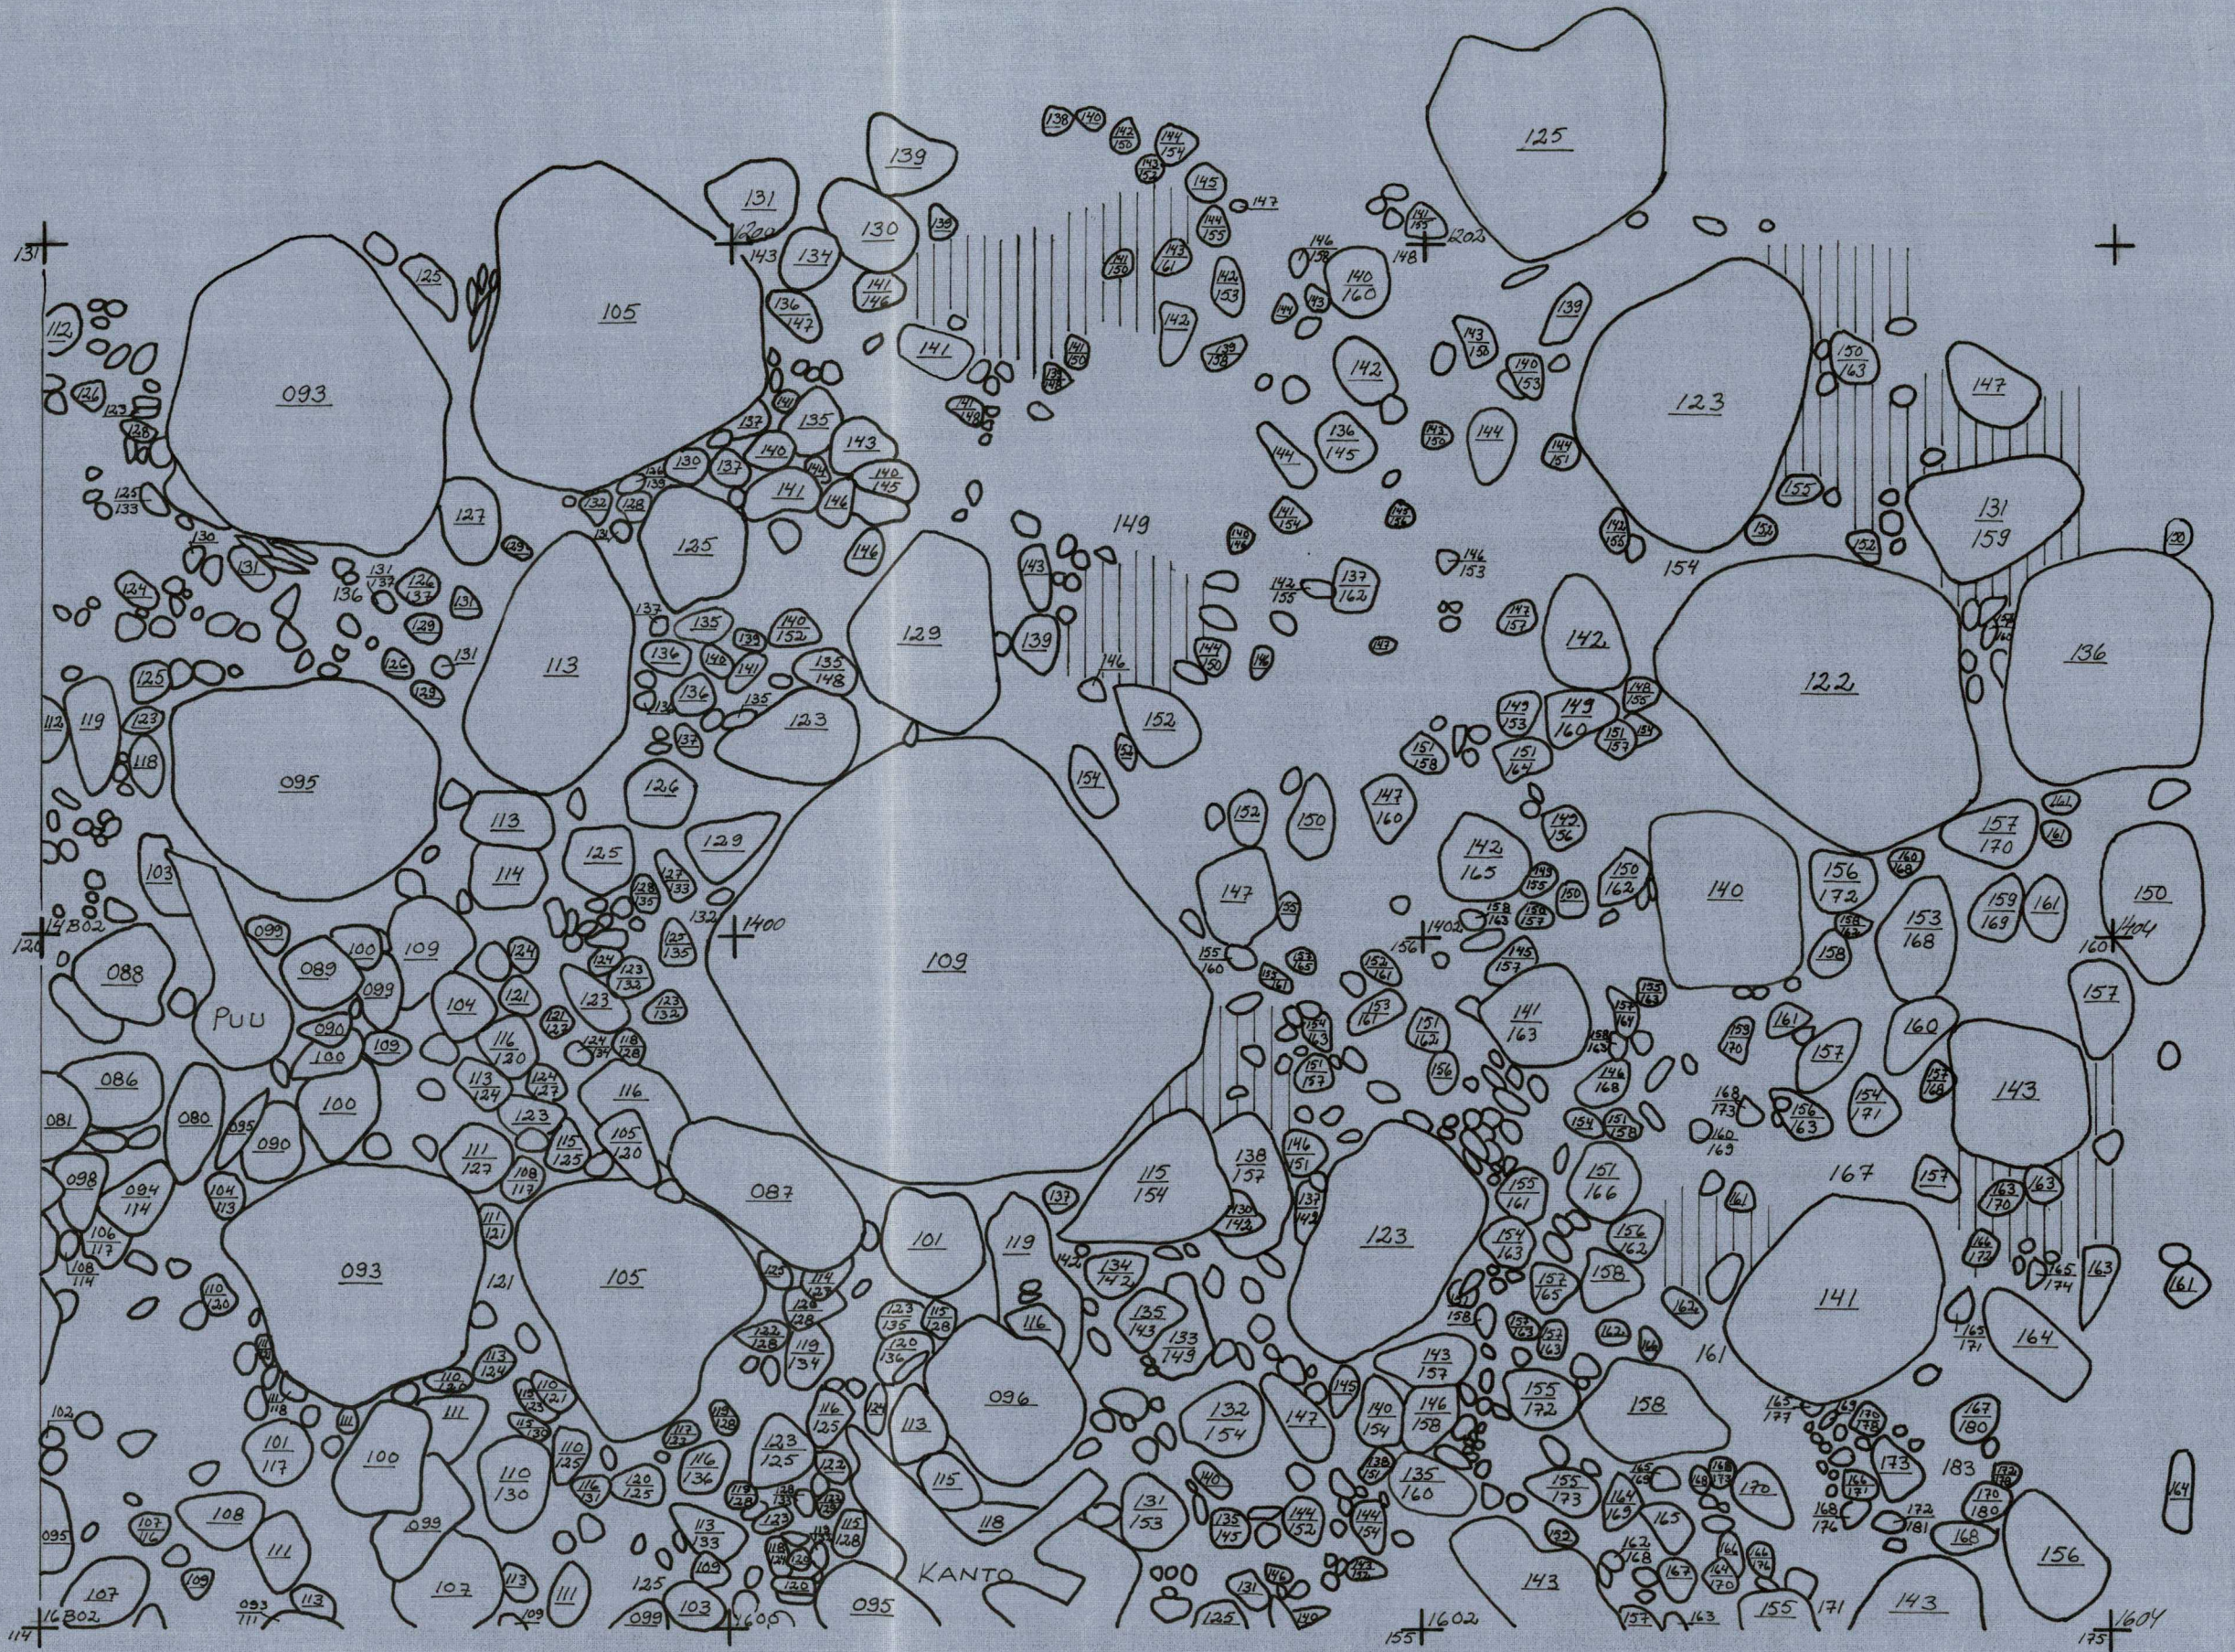

KP. 2.2.2

MK. 1:20

RUUDUT: 14B02, 1400, 1402

16B02, 1600, 1602

TASO: 3

 HUUHTOUTUNUT MAA

LIITE  
ESPOO

PUOLARMETSÄ -73