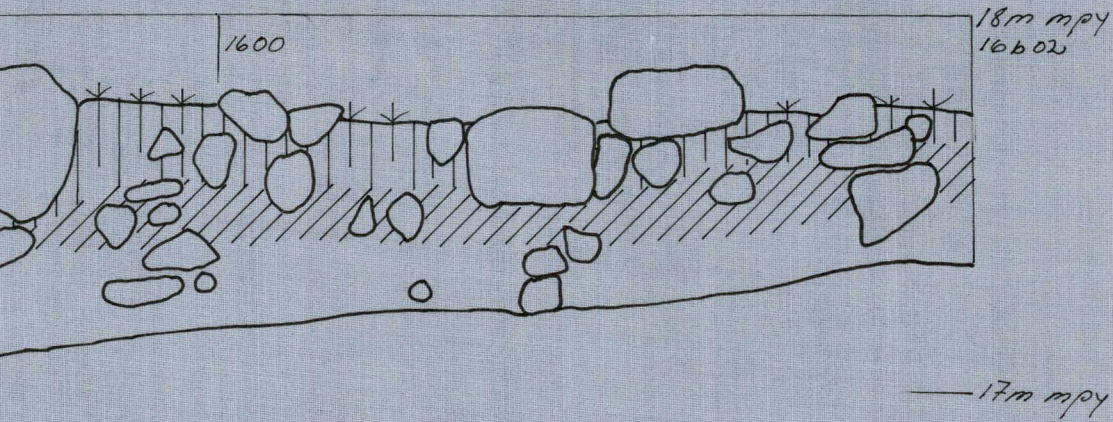

PIIRRETTY POHJOISESTA

	HUHTOLITUNUT MAA
	RUSKEA HIEKKA
	VAALEA HIEKKA
	KIVI

18m  
mpy

17m  
mpy

LIITE

ESPOO

PUOLARMETSÄ I -73

KAIV. ARJA NISSINEN