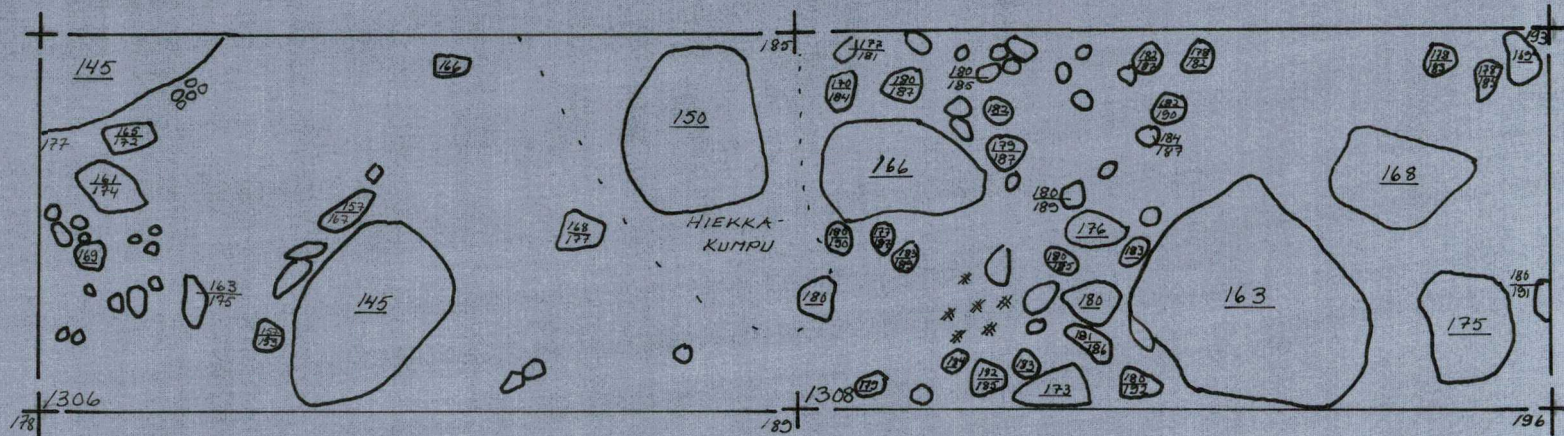

LIITE

389

ESPOO

PUOLARMETSA -73

KP 222

MK 1:20

TASO: 3

KAIV. ARJA NISSINEN

PIIAT. HELENA HEIKKINEN

VAALEA HIEKKA

NOKIMAA