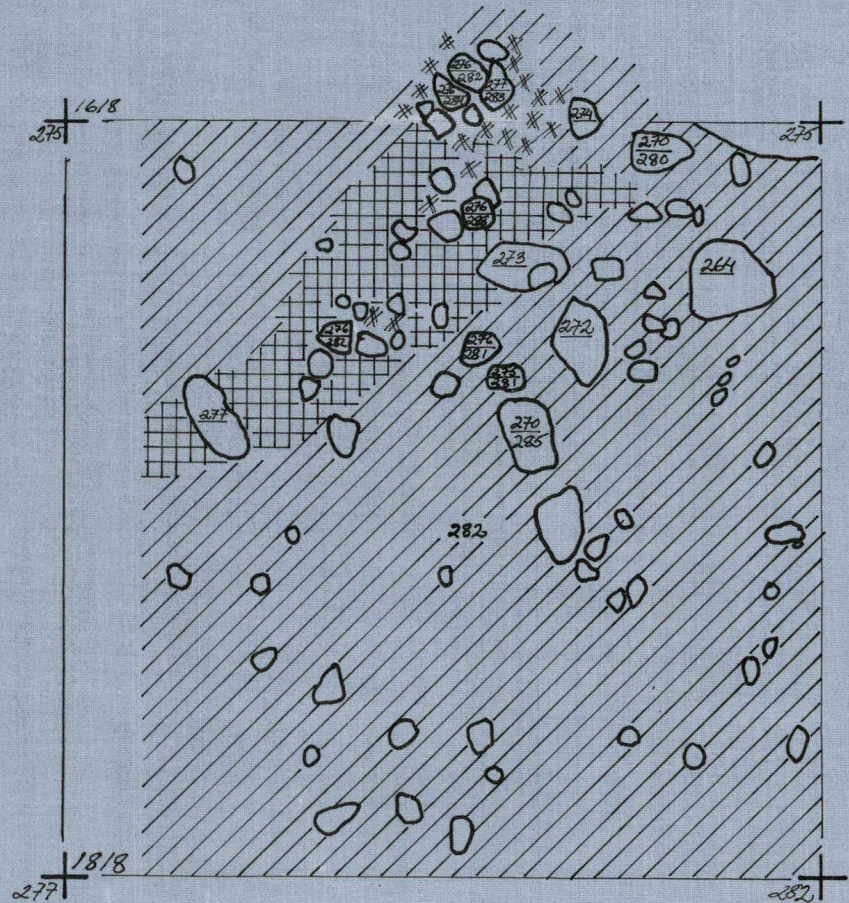

LIITE

53

ESPOO

PUOLARMETSA I -72

KAIV. ARJA NISSINEN

PIIRT. IRMELI SUVIOLA

KA 222
MK. 1:20
TASO: 5½

RUISKEA HIEKKA
PALANUT HIESU
HIILI JA NOKI