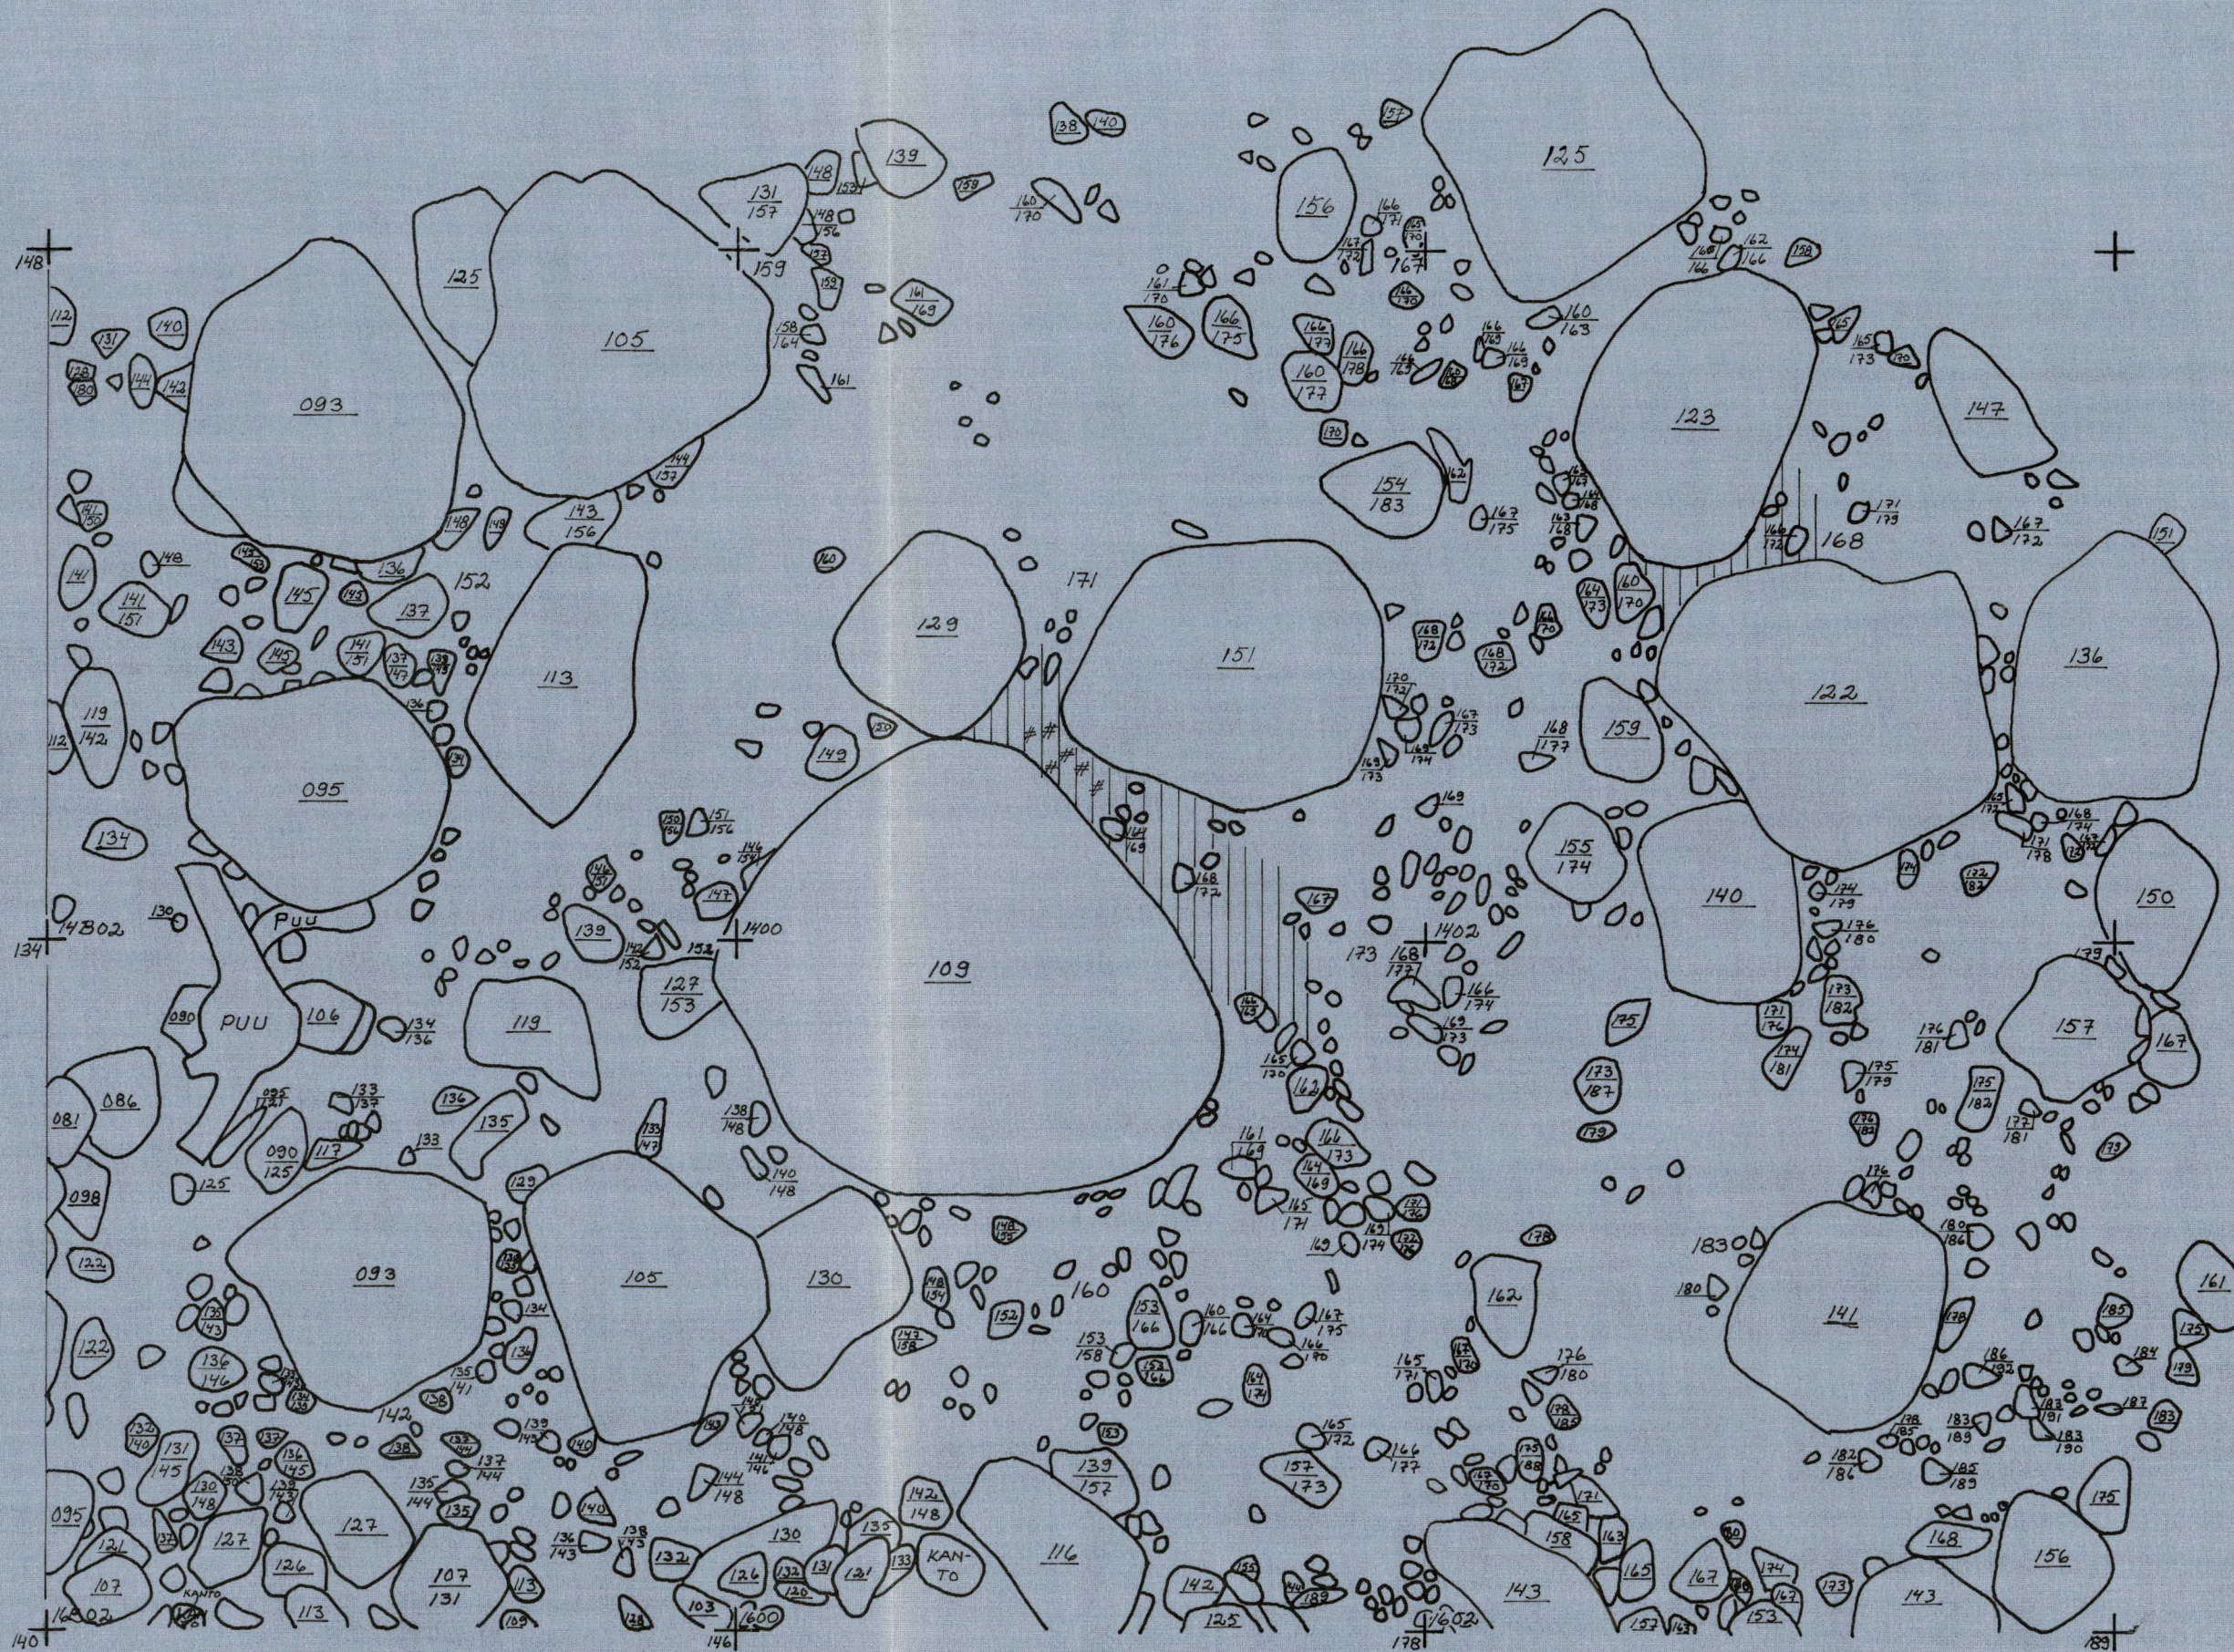

LIITE
ESPOO

PUOLARMETSÄ -73

KAIV. ARJA NISSINEN

PIIRT. H. HEIKKINEN

KP. 2 2 2

MK. 1:20

RUUDUT: 14B02, 1400, 1402

16B02, 1600, 1602

TASO: 7

HUUHTOUTUNUTMAA