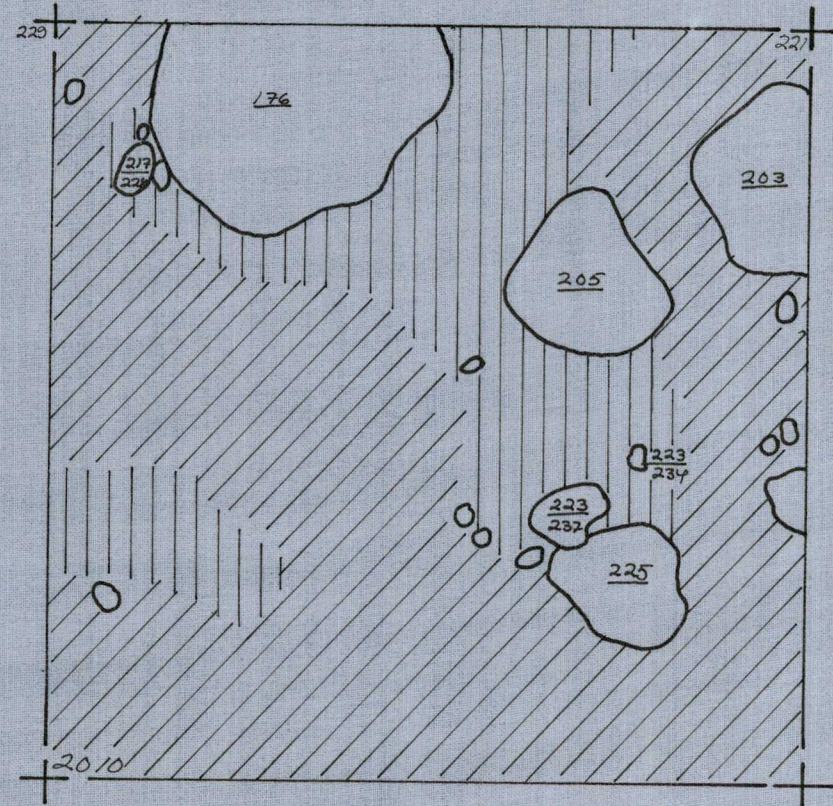

VAALEA HIEKKA

NOKIMAA

LIITE  
ESP00  
PUOLARMETSA" -73

KAV. ARJA NISSINEN  
PIIRT. LIISA ROPPONEN

KP. 222  
MK. 1:20  
TASO: 3

LIITE

399

ESPOO