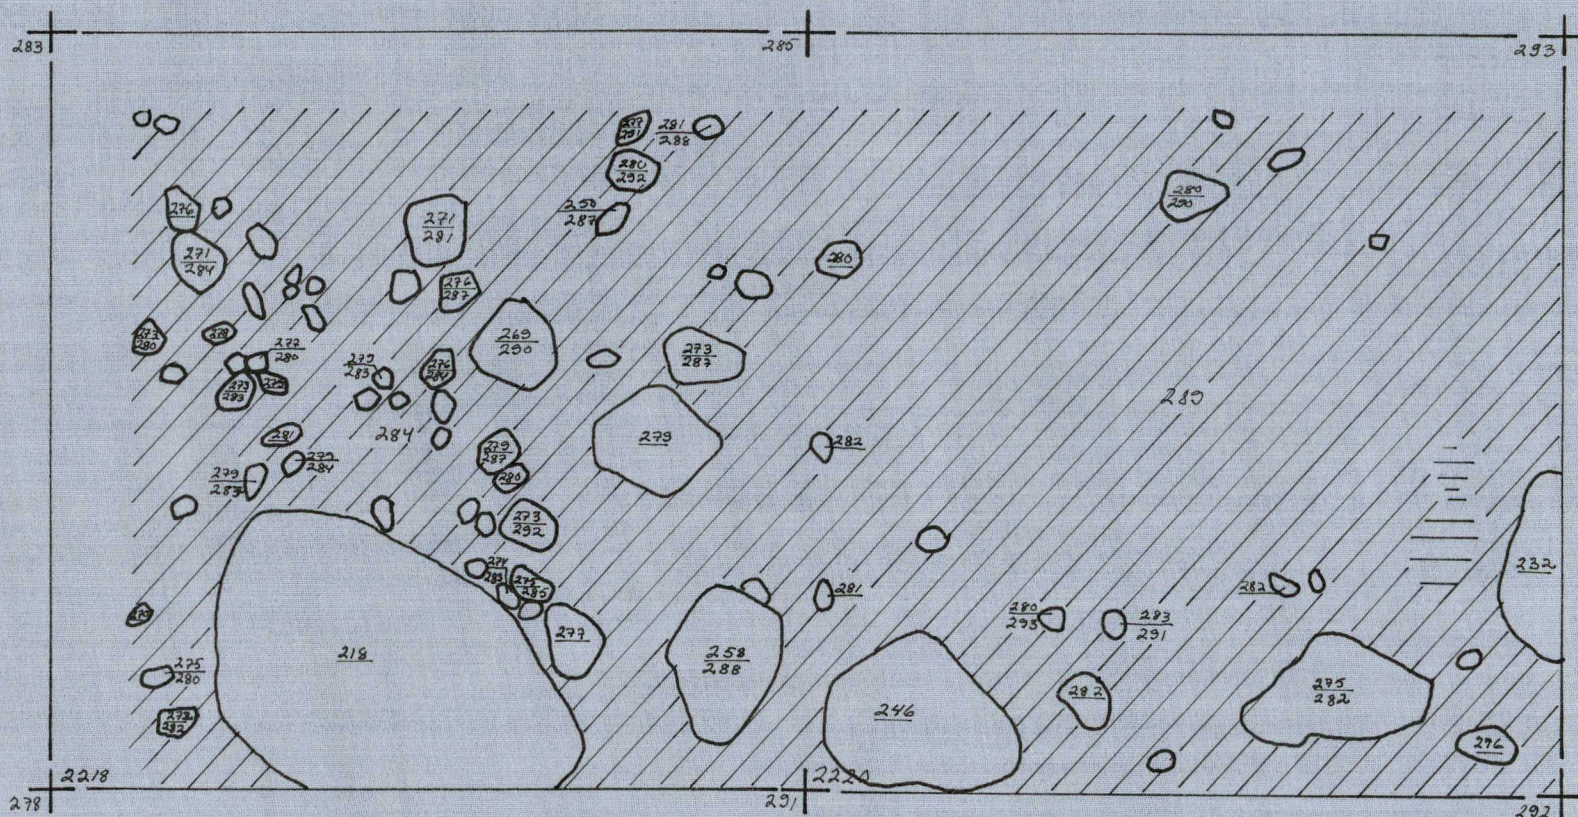

LIITE

486

ESPOO

PUOLARMETSA -73

KAIV. ARJA NISSINEN  
PIIRT. HELENA HEIKKINEN

KR. 222

MK. 1:20

TASO: 5