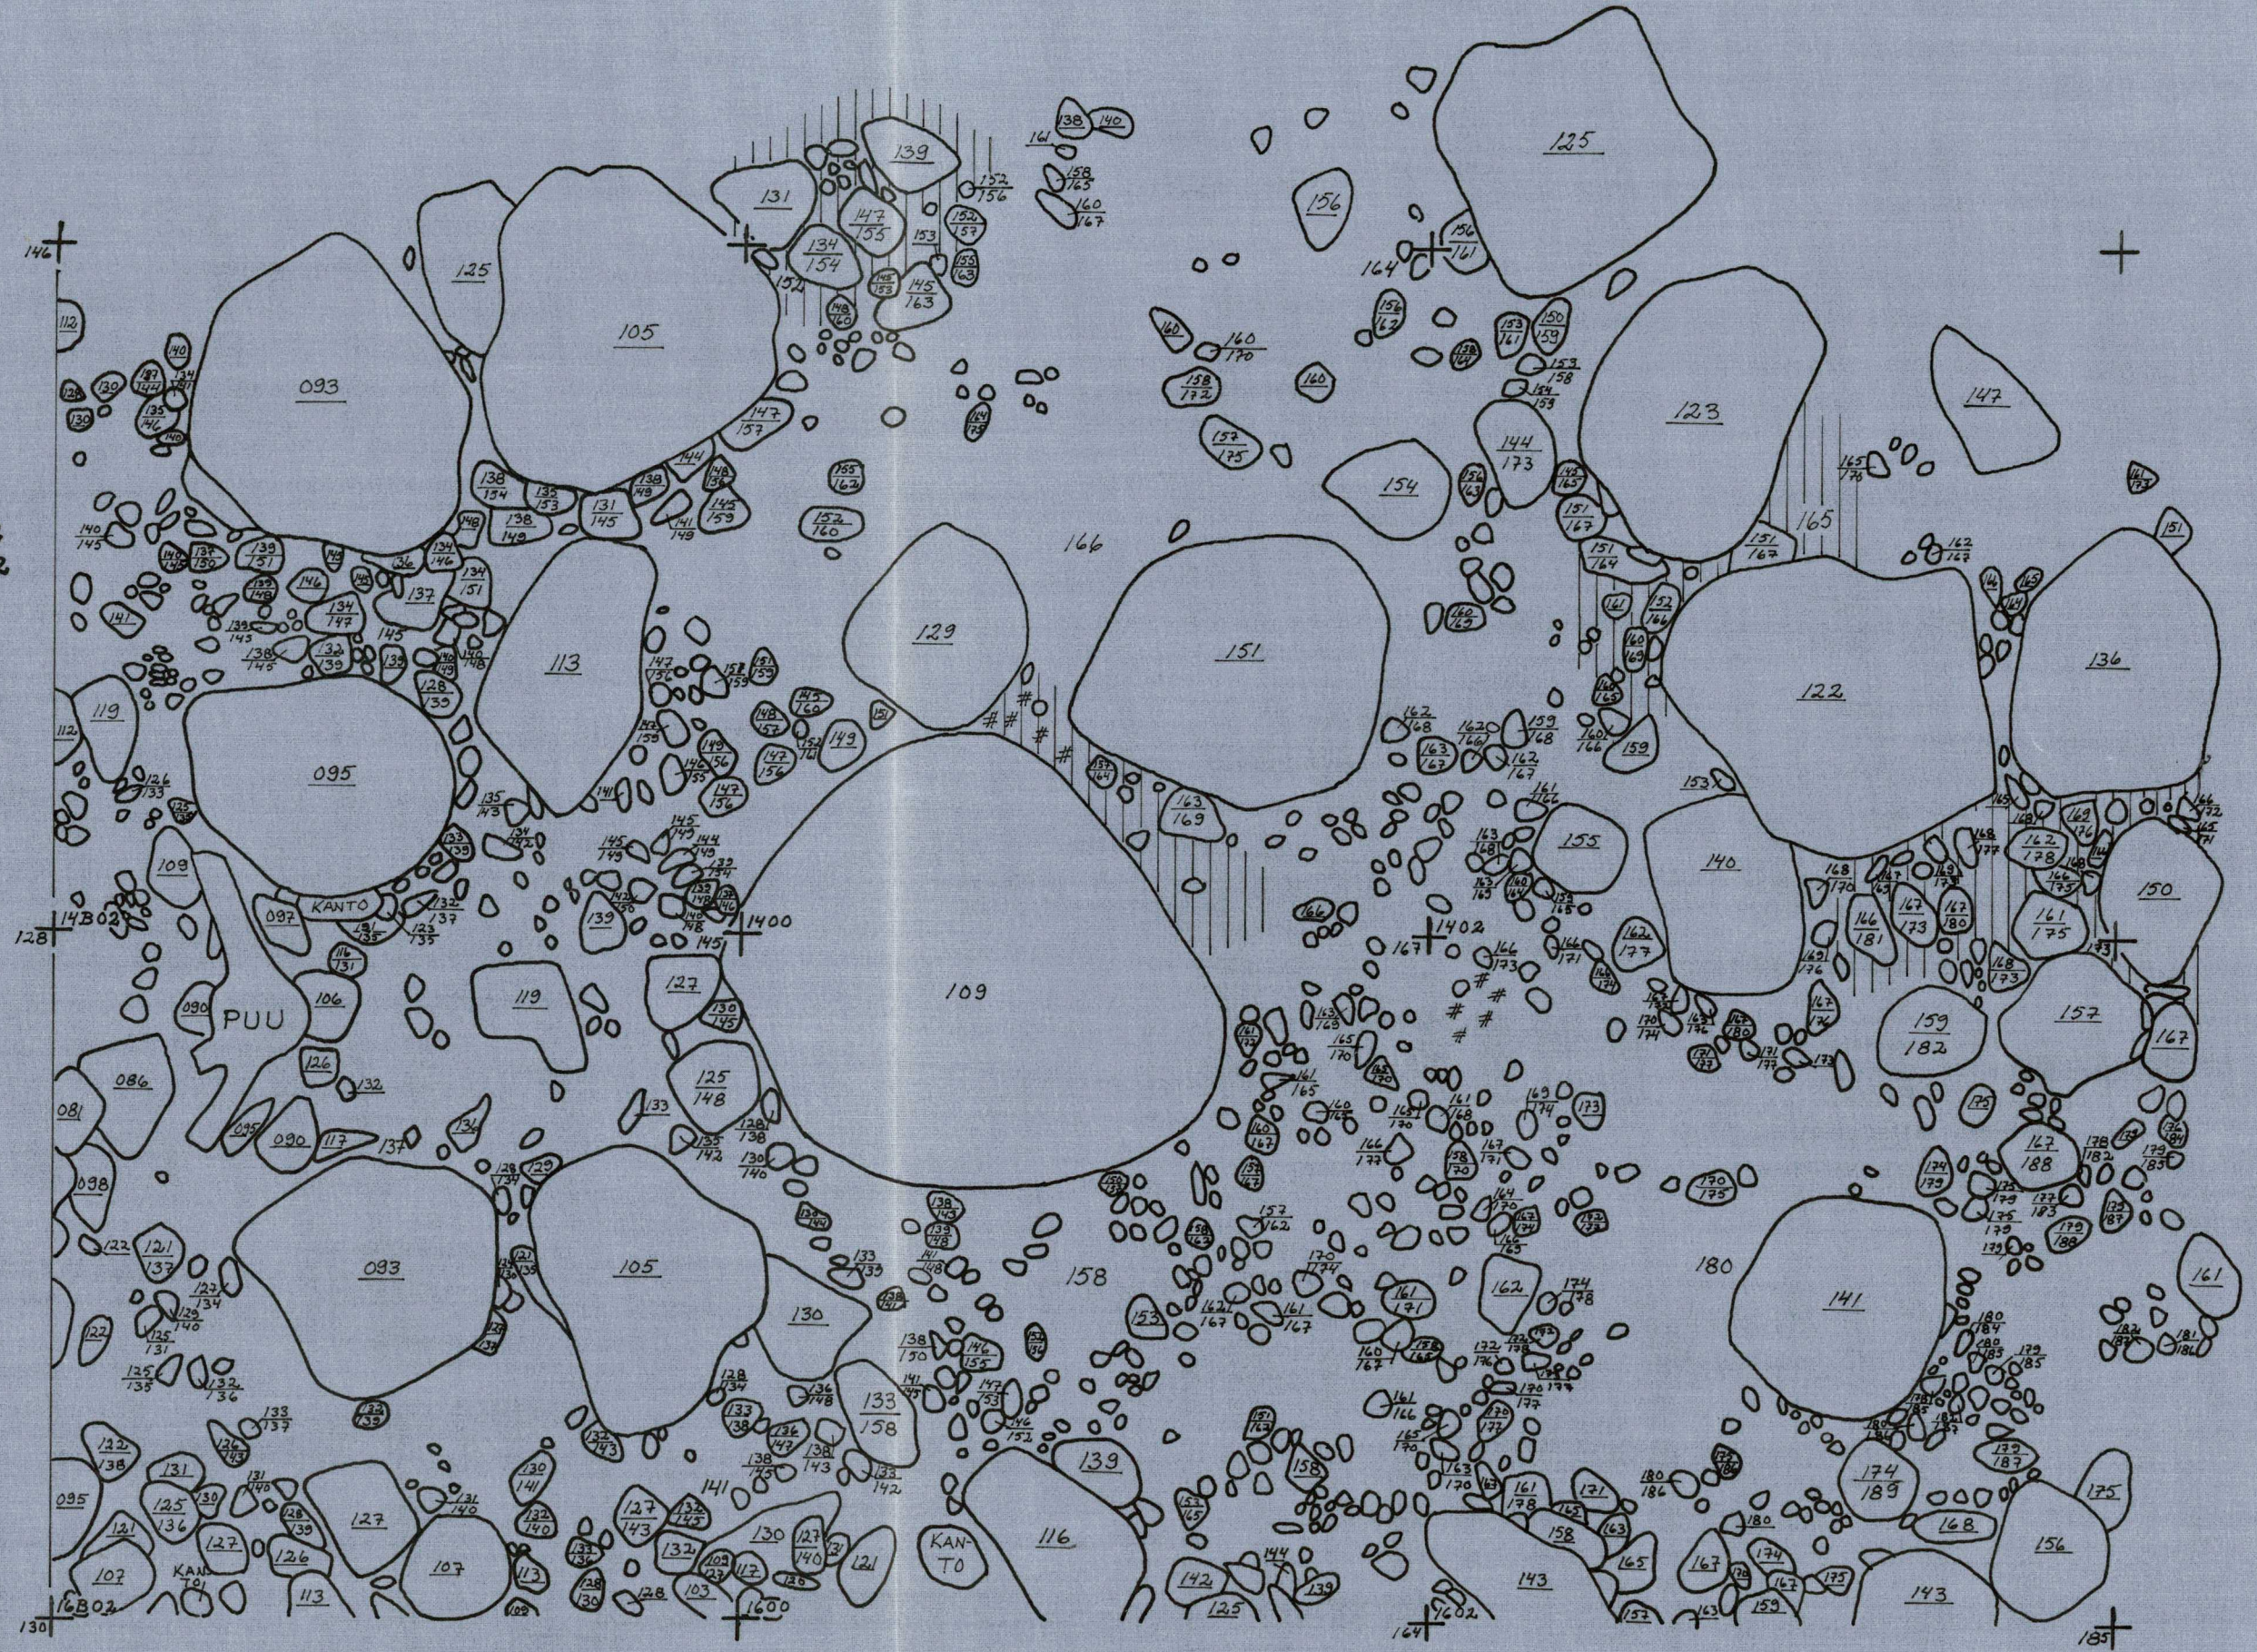

LIITE  
ESPOO

PUOLARMETSÄ -73

KAIV. ARJA NISSINEN

PIIRT. H. HEIKKINEN

KP. 2 2 2

MK. 1:20

RUUDUT: 14B02, 1400, 1402

16B02, 1600, 1602