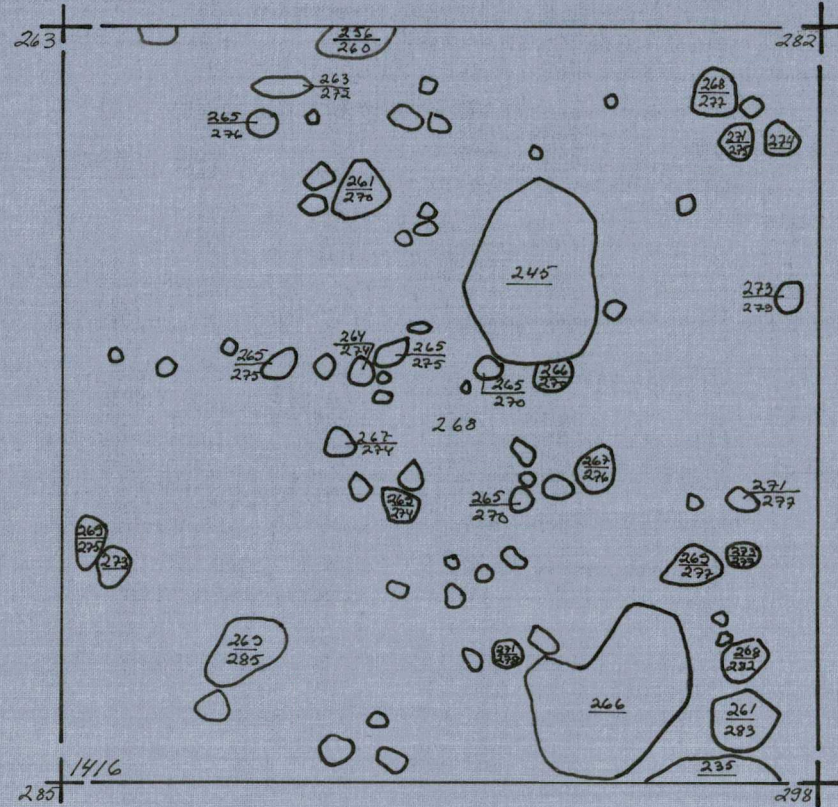

43

ESPOO

PUOLARMETSA -73

KAIV. ARJA NISSINEN  
PIIRT. HELENA HEIKKINEN

KP. 222

MK. 1:20

TASO: 7

□ VAALEA HIEKKA