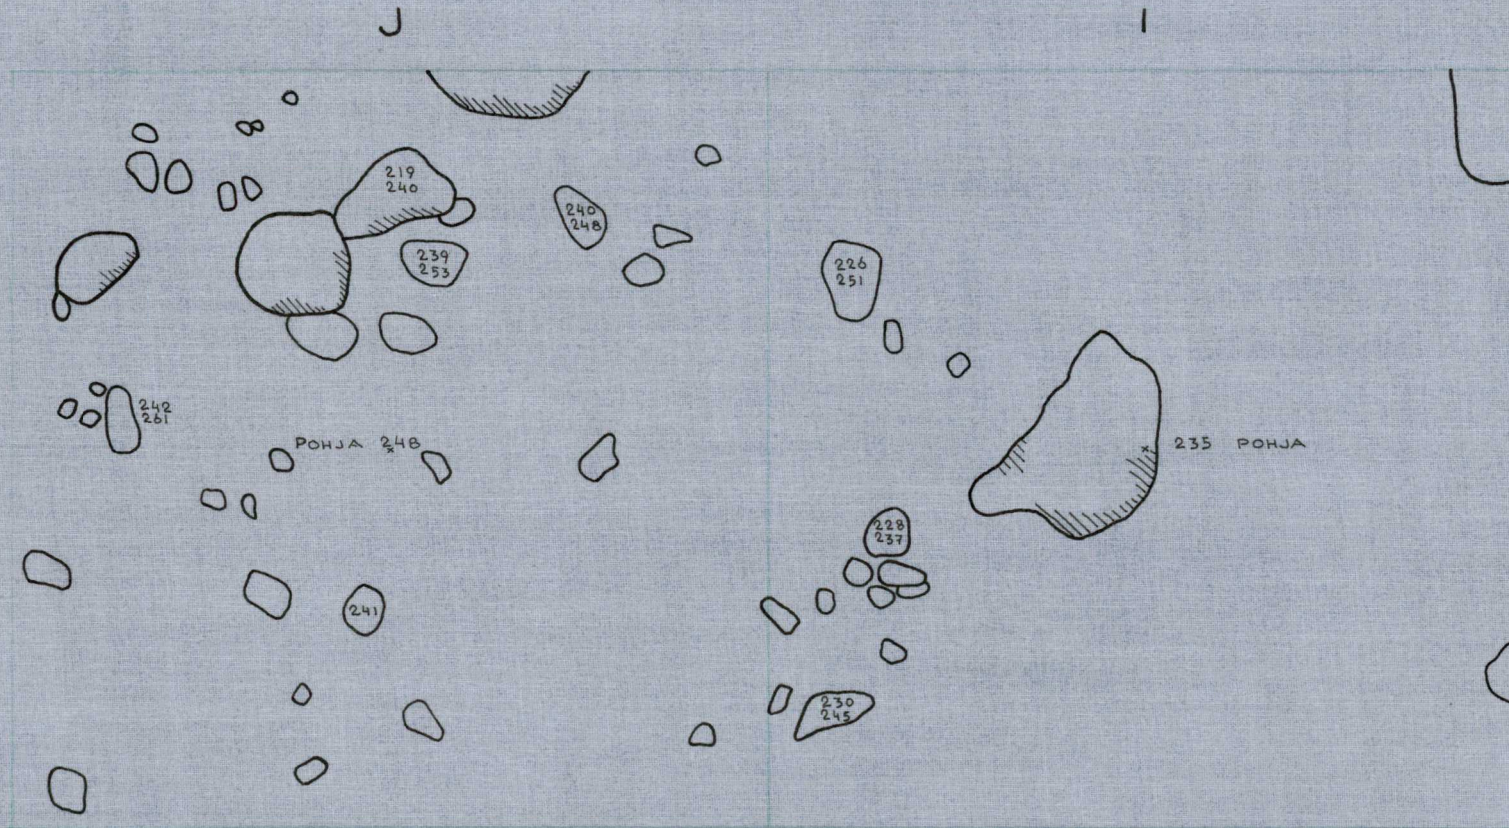

KURIKKA
MIETO, RAJALA, (PUSKA)
1969

P

IV KERROS

KAIVANUT MIKKO PERKKO
PIIRTÄNYT EILA MIETTINEN
K.P. 0,62

1:20