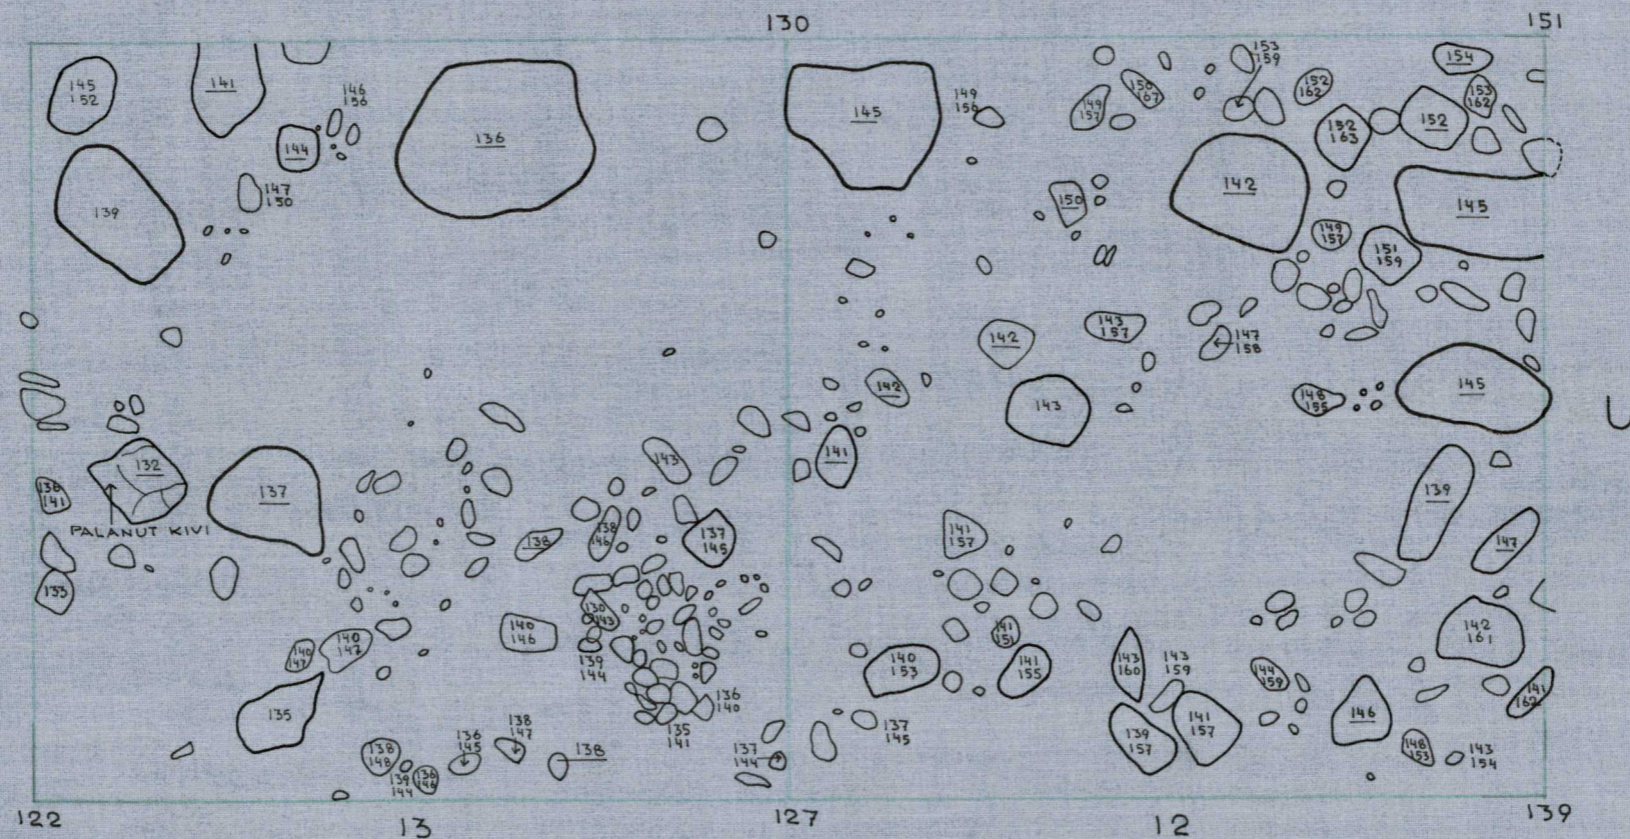

KURIKKA
MIETO, RAJALA, (PUSKA)
1969

D

I KERROS

KP. 0,62

KAIVANUT MIKKO PERKKO

PIIRTÄNYT A. KARI

1:20