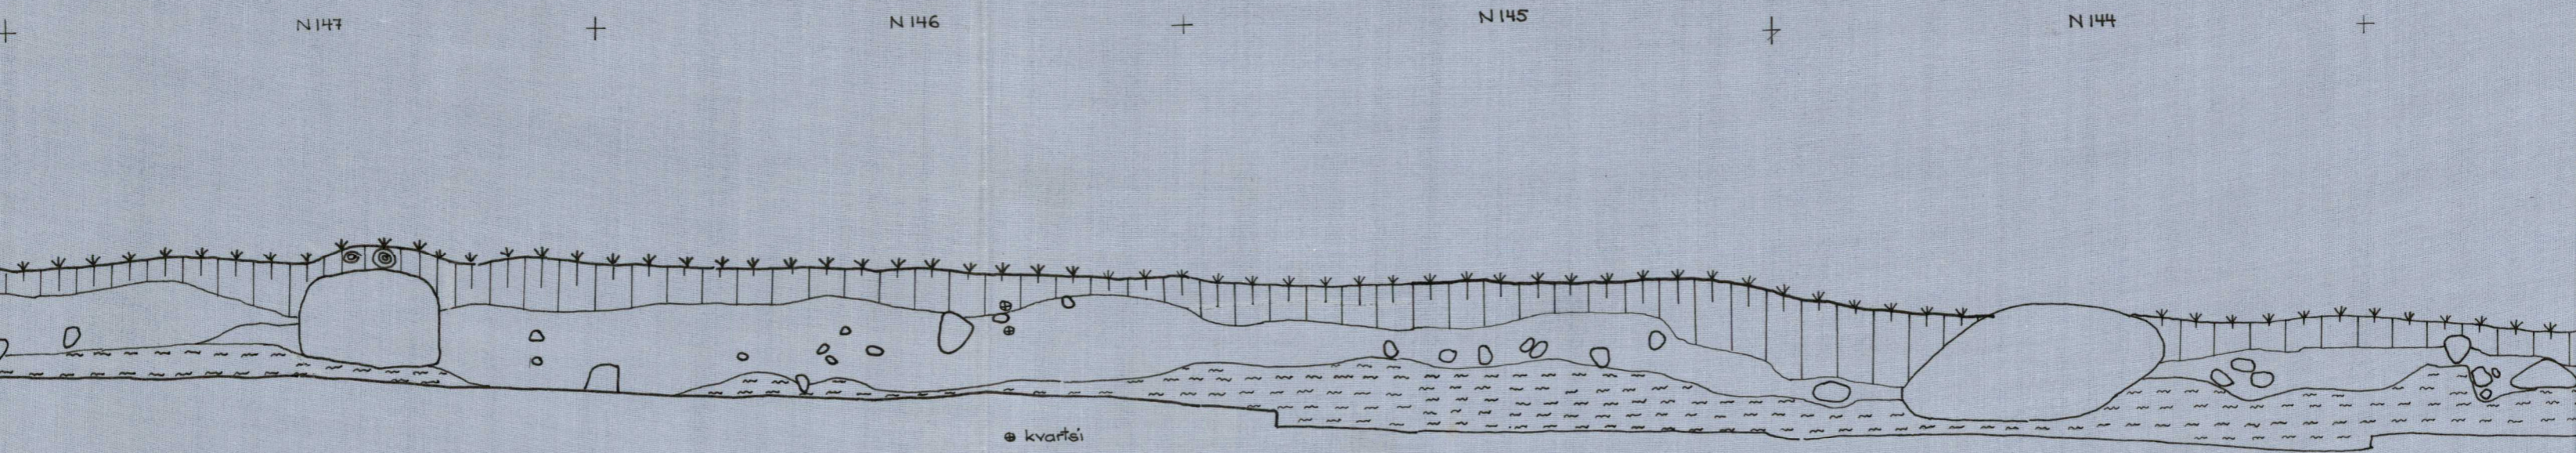

# KURIKKA MIETO RAJALA (PUSKA) 1969

PROFIILI RUUDUISTA N142-151  
KAAKOSTA KATSOTTUNA

KAIVANUT PAULA PURHONEN  
PIIRTÄNYT KARI SAARVOLA

MITTAKAAVA 1:20

- |   |                                   |   |               |   |                              |
|---|-----------------------------------|---|---------------|---|------------------------------|
|  | turve ja huuh-<br>toutunut kerros |  | likamaa       |  | puun juuria                  |
|  | hiekkä                            |  | hiesu         |  | punertavaa väriä<br>hiesussa |
|  | hiesunsekaista<br>hiekkää         |  | hiili ja noki |   |                              |