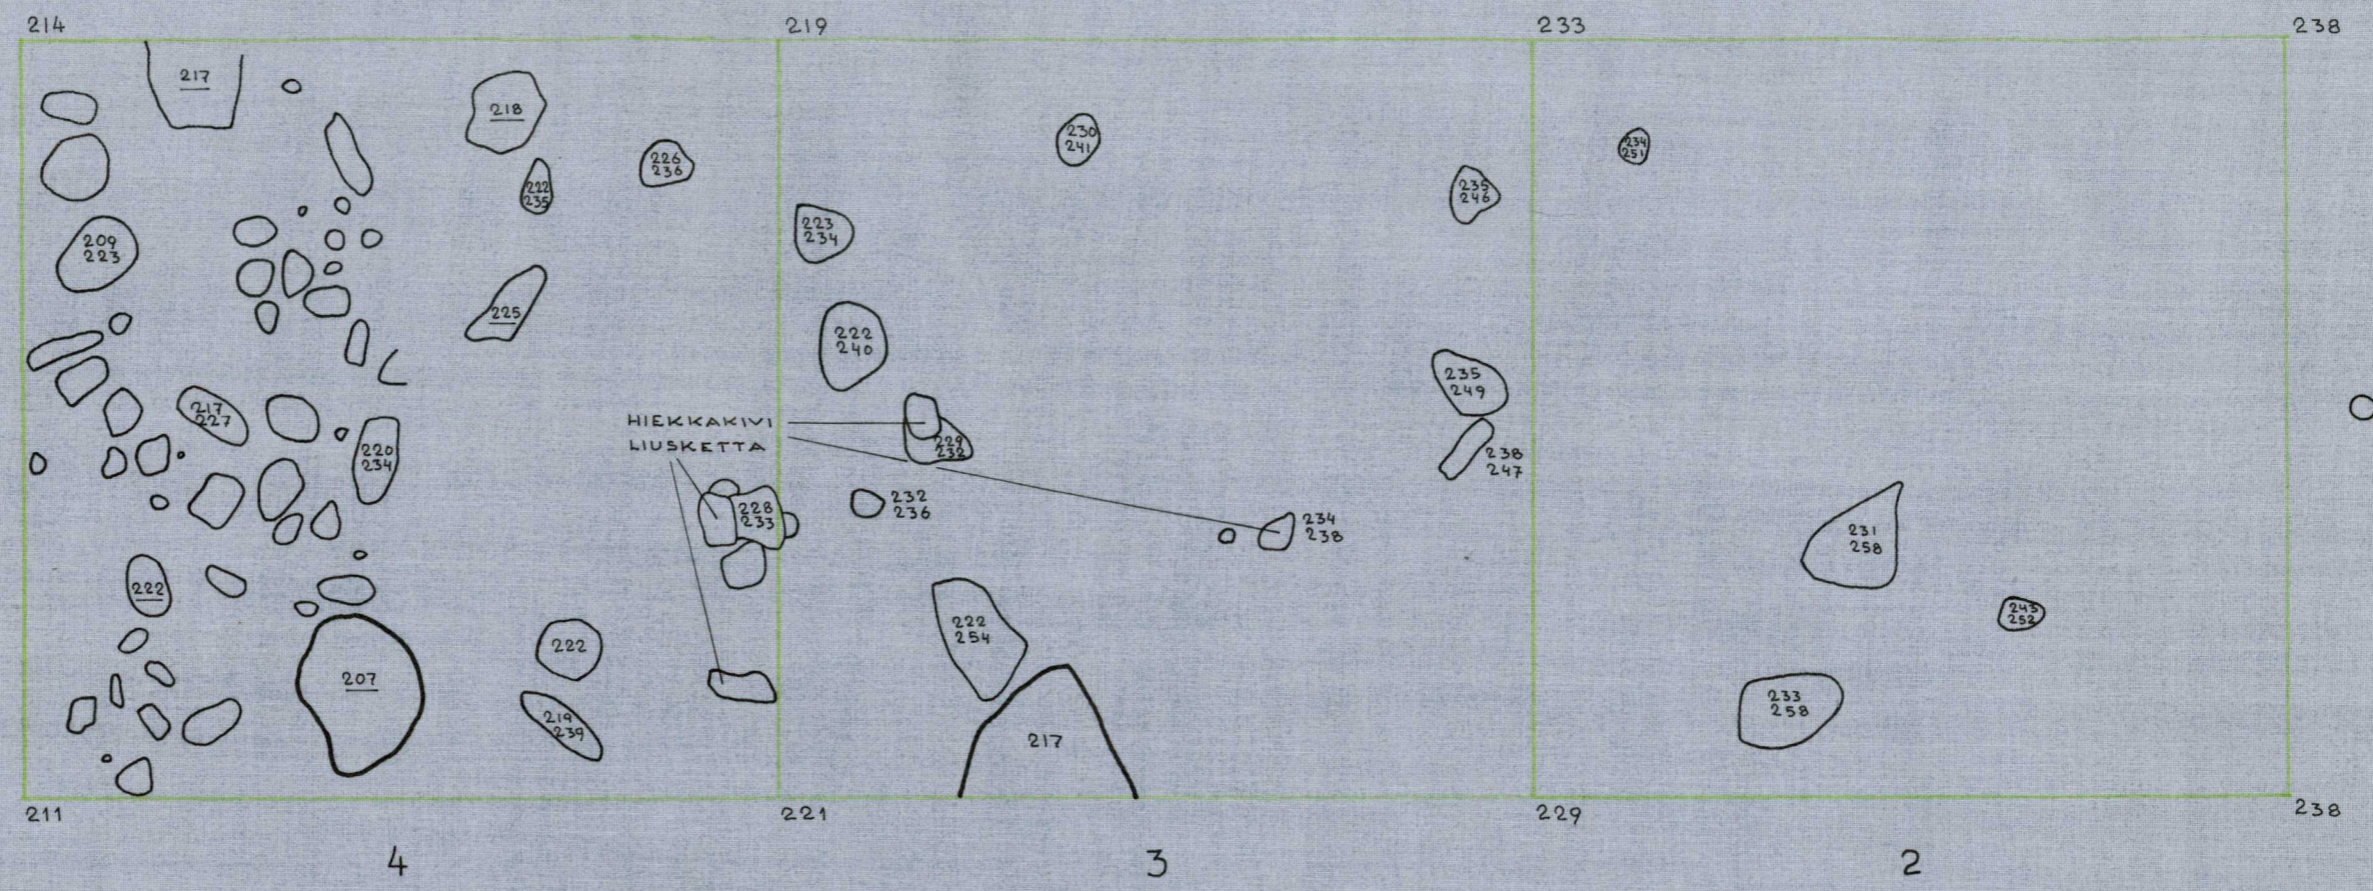

KURIKKA
MIETO, RAJALA, (PUSKA)
1969

P
I KERROS

KP. 0,62
1:20
KAIVANUT MIKKO PERKKO
PIIRTÄNYT A. KARI

VALOKUVATTU, VAIN OSA
KIVISTÄ PIIRRETTY.