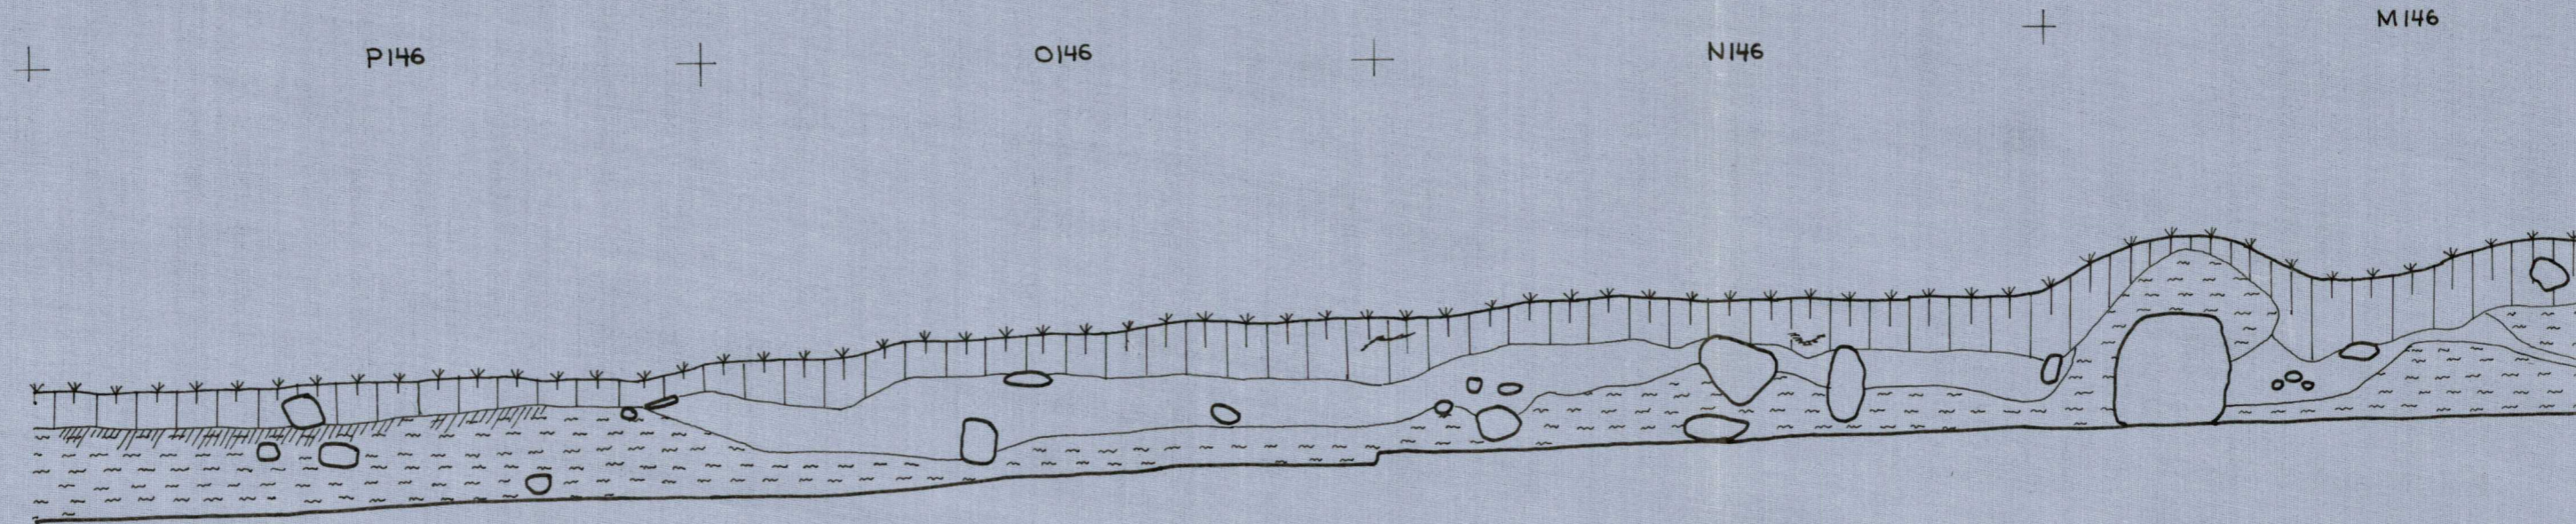

# KURIKKA MIETO RAJALA (PUSKA) 1969

PROFIILI RUUDUISTA L146-P146  
LOUNAASTA KATSOTTUNA

KAIVANUT PAULA PURHONEN  
PIIRTÄNEET KARI SAARVOLA JA PAULA PURHONEN

MITTAKAAYA 1:20

- |   |                                   |   |                                   |
|---|-----------------------------------|---|-----------------------------------|
|  | turve ja huuh-<br>toutunut kerros |  | hiesu, jossa pu-<br>nalista väriä |
|  | hiekkä                            |  | hiili ja noki                     |
|  | hiesu                             |   |                                   |