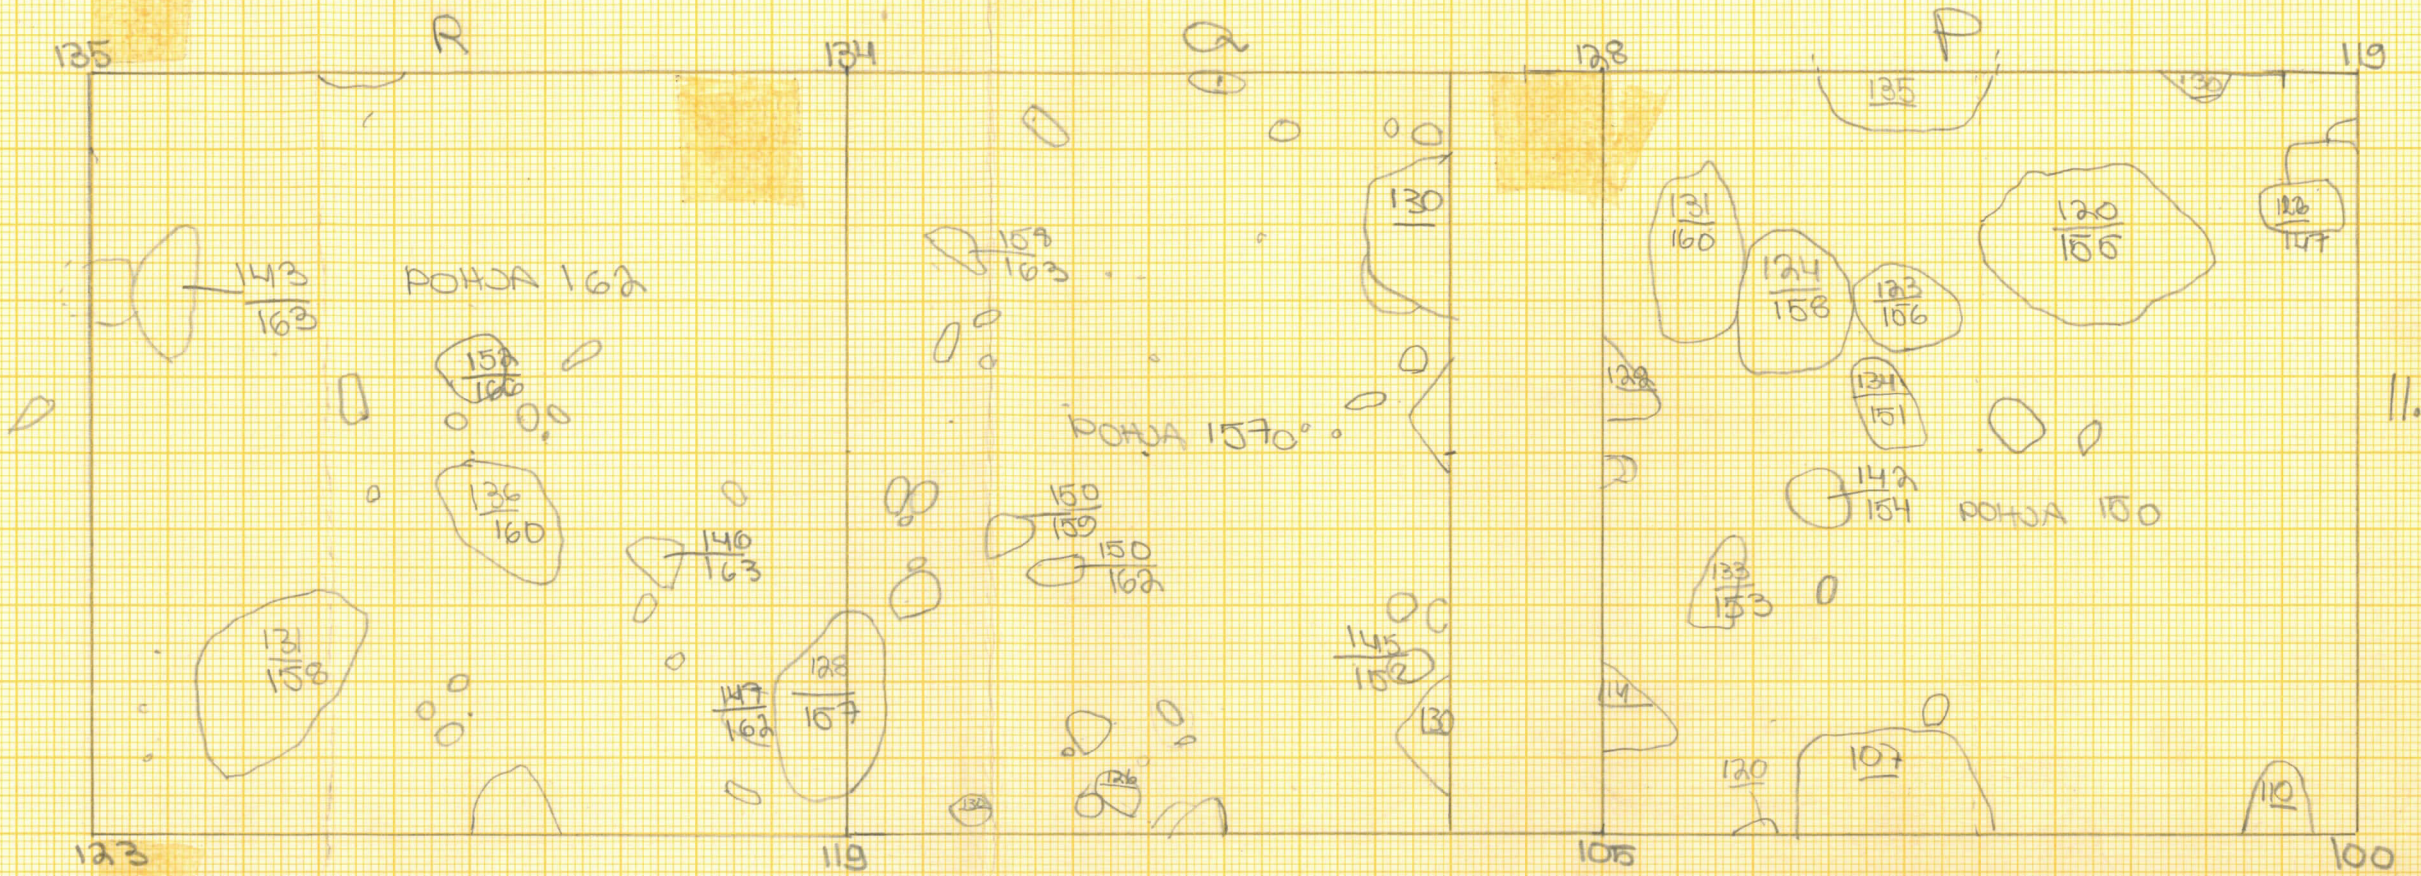

KURIKKA, PUSKA (RAJALA)  
1969

P

K.P. O.64  
M.K. 1:20  
KAV. M. PERKKO  
PURT. A. KARI

III KRS

N

N

121

133