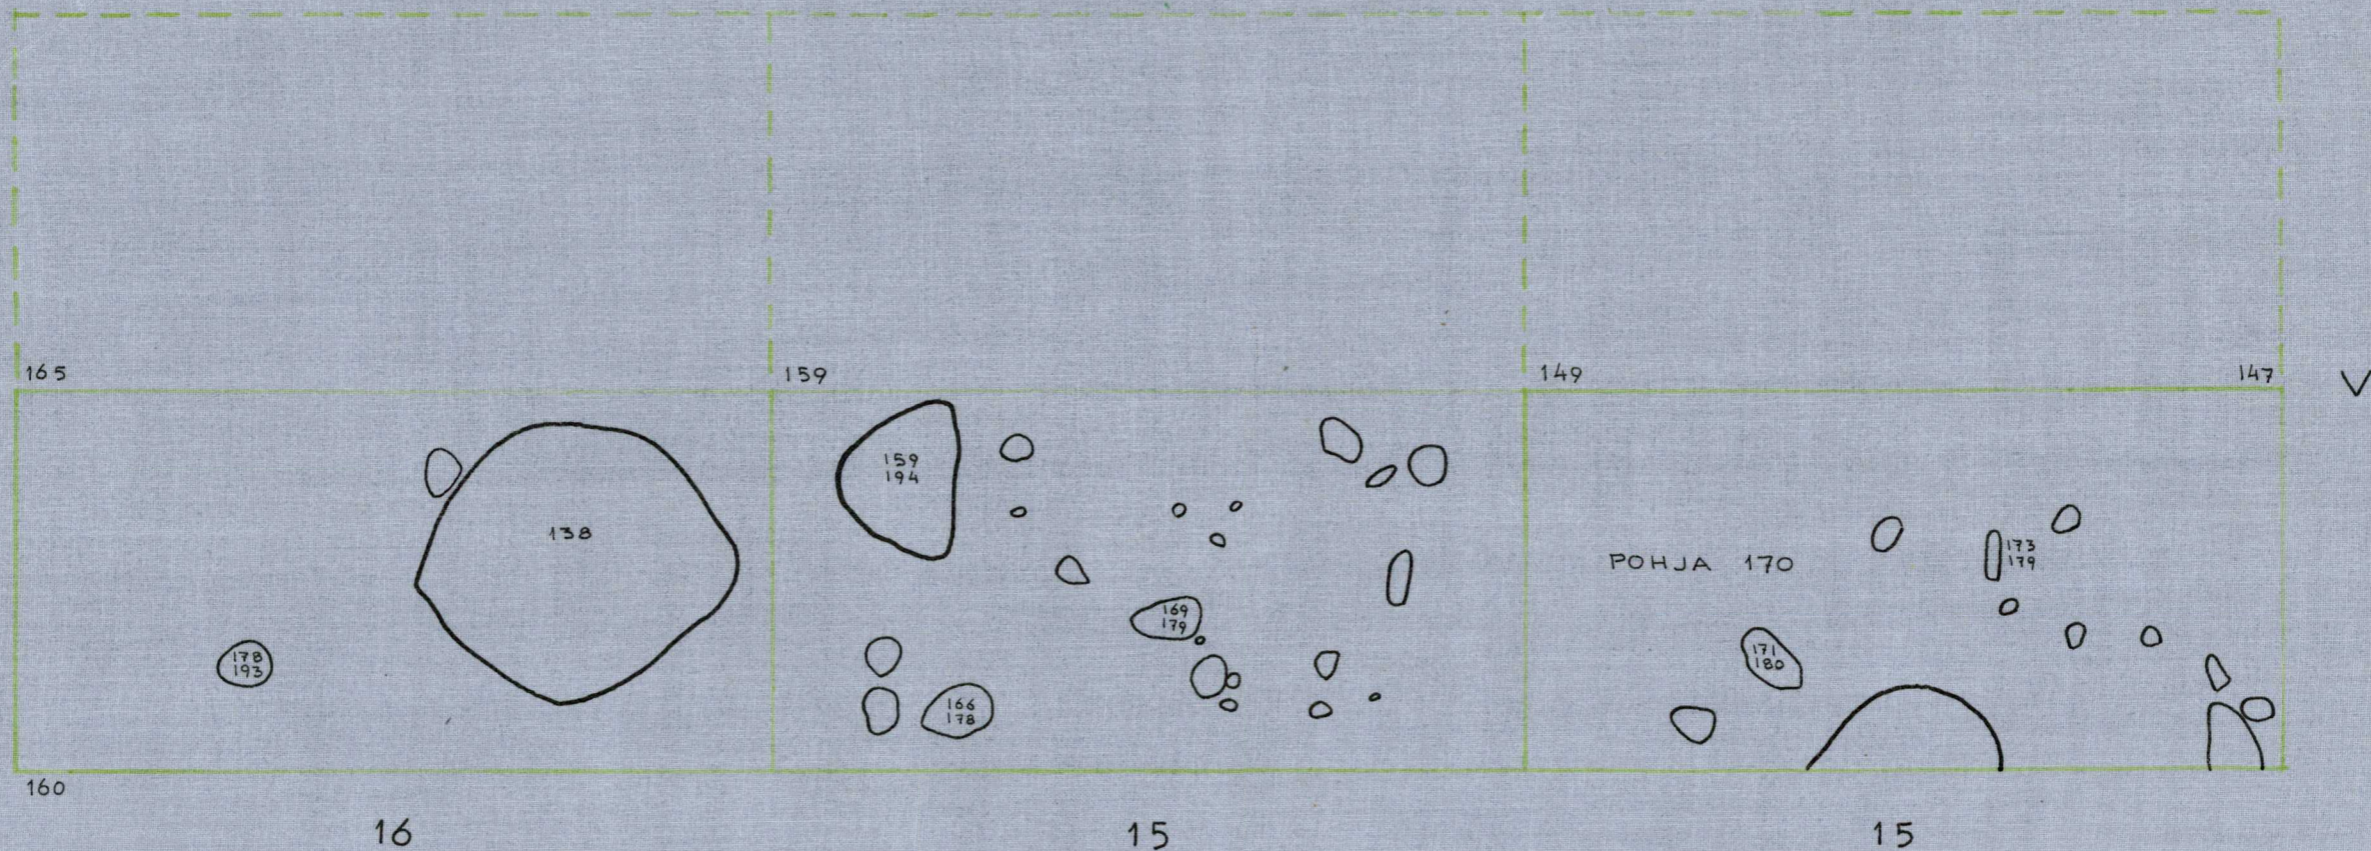

KURIKKA
MIETO, RAJALA, (PUSKA)
1969

P

III KERROS

KP. 0,62

1:20

KAIVANUT MIKKO PERKKO

PIIRTÄNYT A. KARI