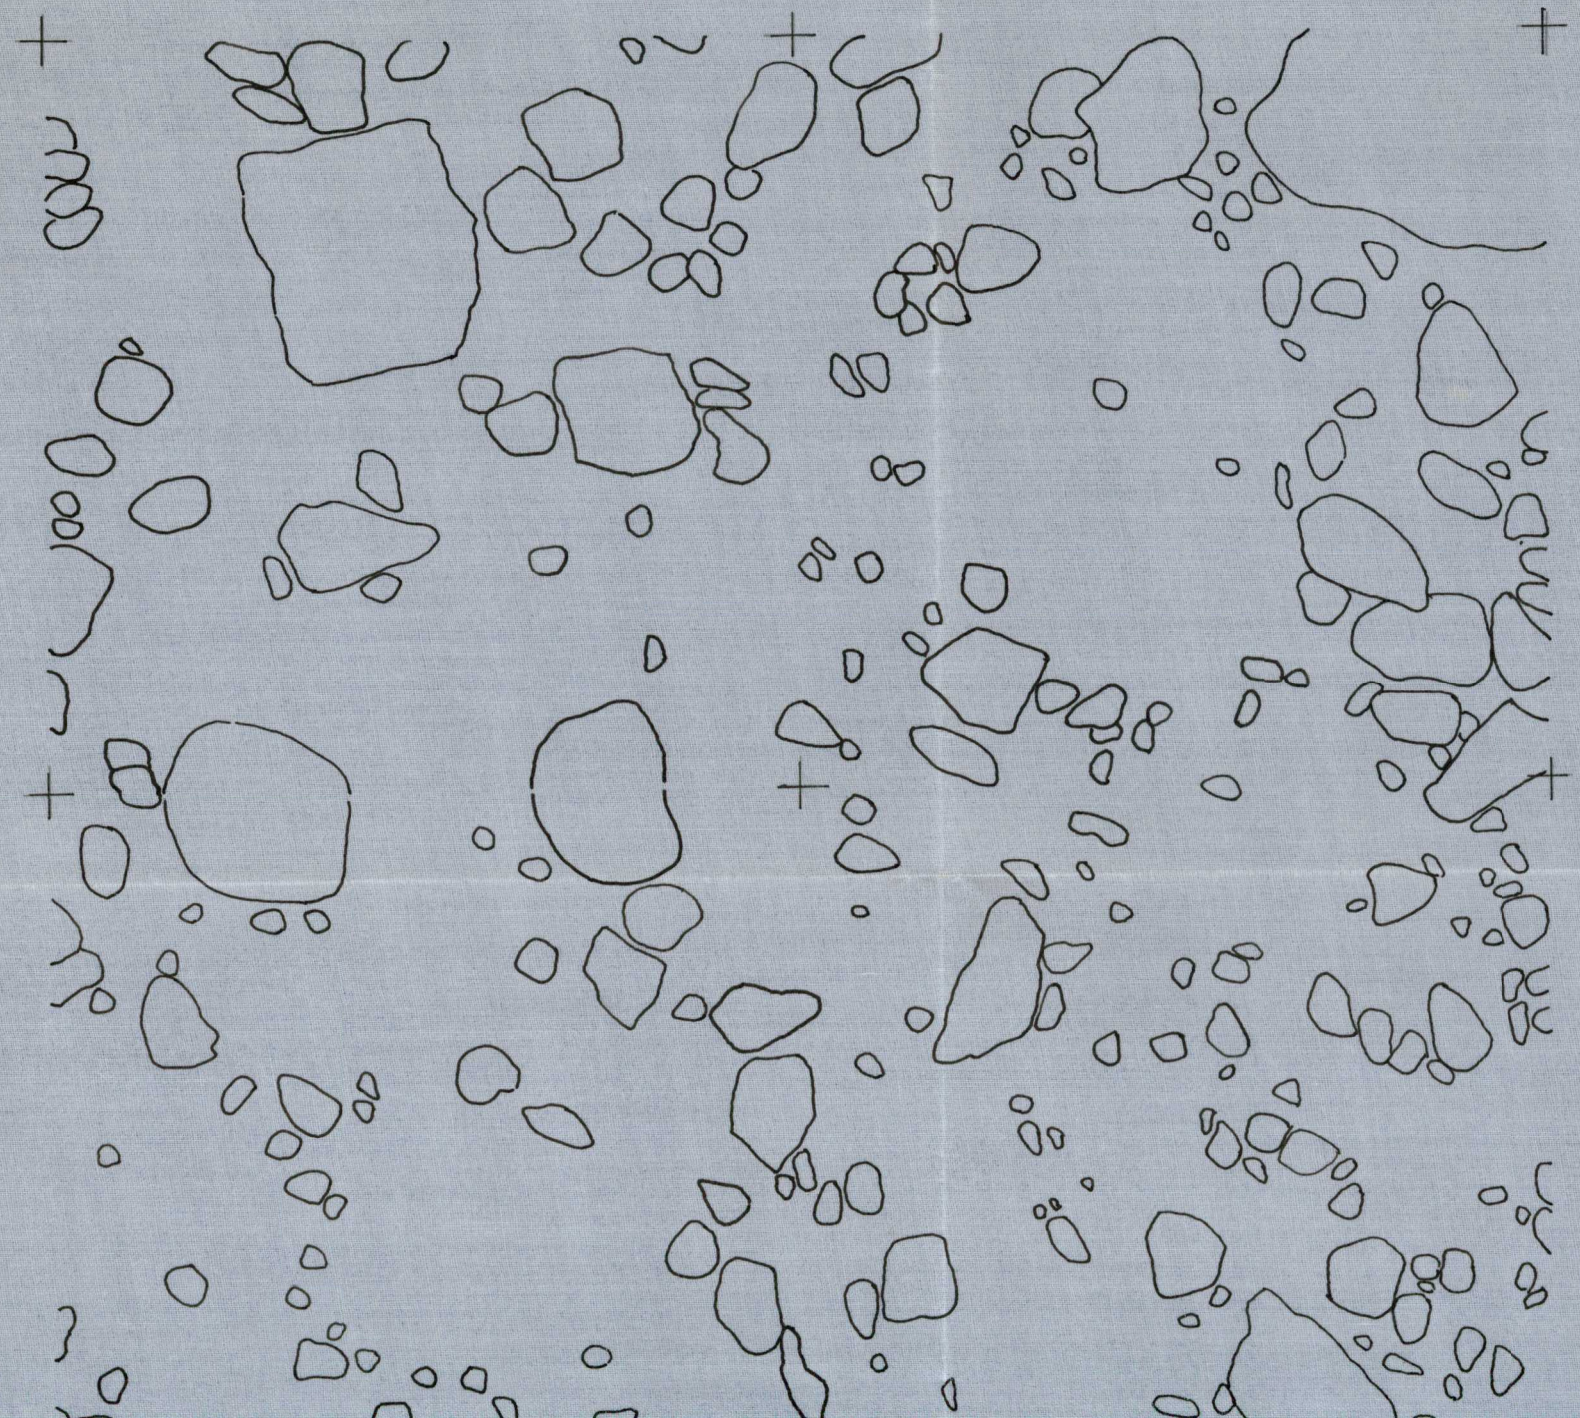

Lean alve  
taso 2

KURIKKA NIETO RAJALA 1969

MK 1:20

K.P. 146

TASO III

Kuvat ruuduista K 124, 125

Kaiv. Lea Väkeväinen

Piirt. Eeva-Liisa Karhunen