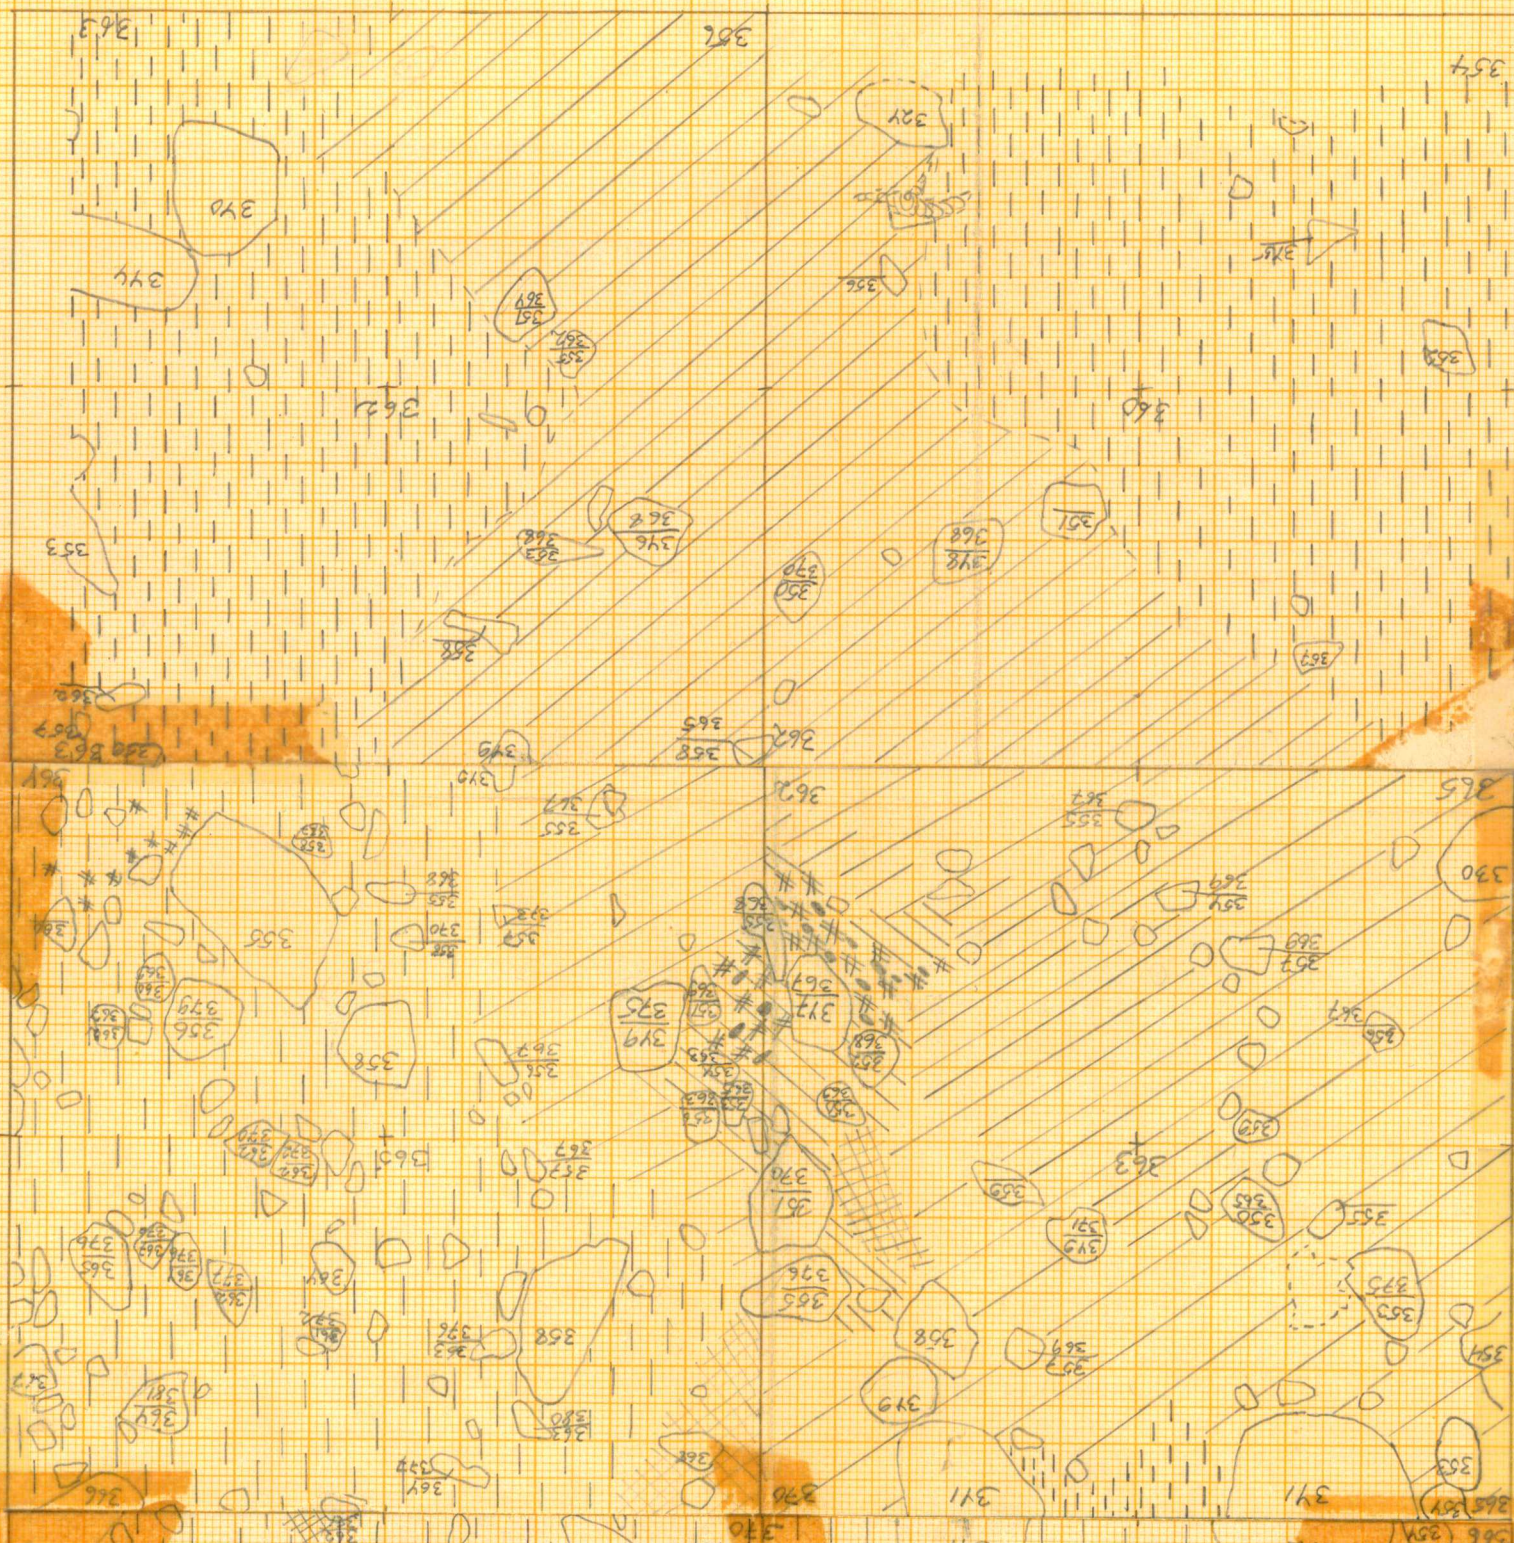

Lean alve  
taso 2

KURIKKA NIETO RAJALA 1969

MK 1:20

K.P. 146

TASO III

Kuvat ruuduista K 124, 125

Kaiv. Lea Väkeväinen

Piirt. Eeva-Liisa Karhunen