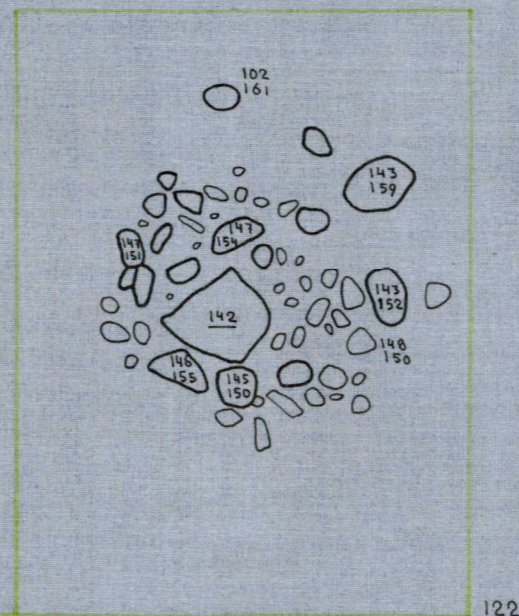

KURIKKA

MIETO, RAJALA, (PUSKA)

1969

P

II KERROS

"LIESKIVEYS" RUUDUSSA U:13

K.P. 0,62

1:20

KAIVANUT MIKKO PERKKO

PIIRTÄNYT A. KARI