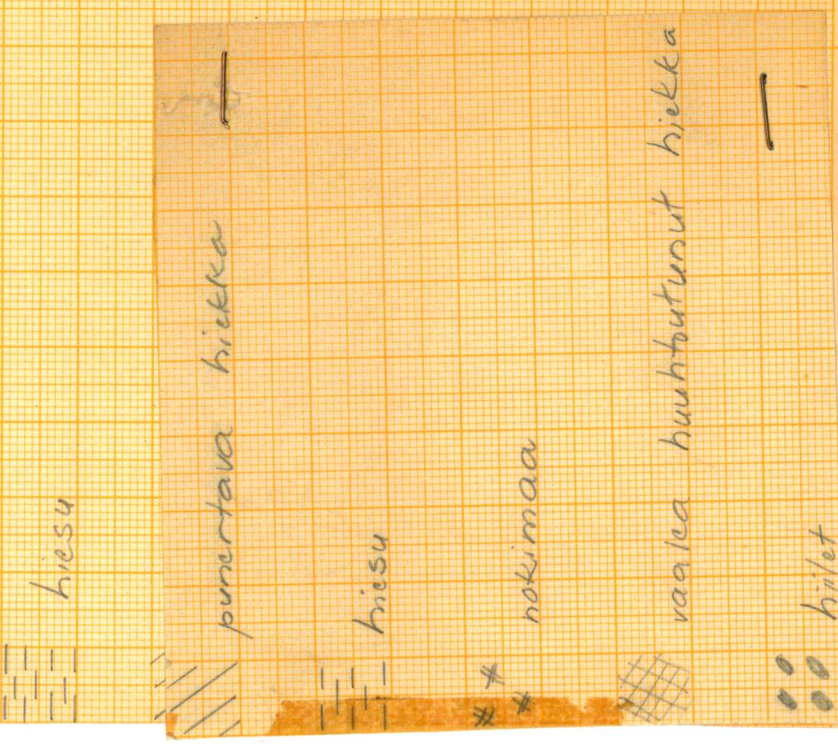

Lean alve  
taso 2

KURIKKA NIETO RAJALA 1969

MK 1:20

K.P. 146

TASO III

Kuvat ruuduista K 124, 125

Kaiv. Lea Väkeväinen

Piirt. Eeva-Liisa Karhunen