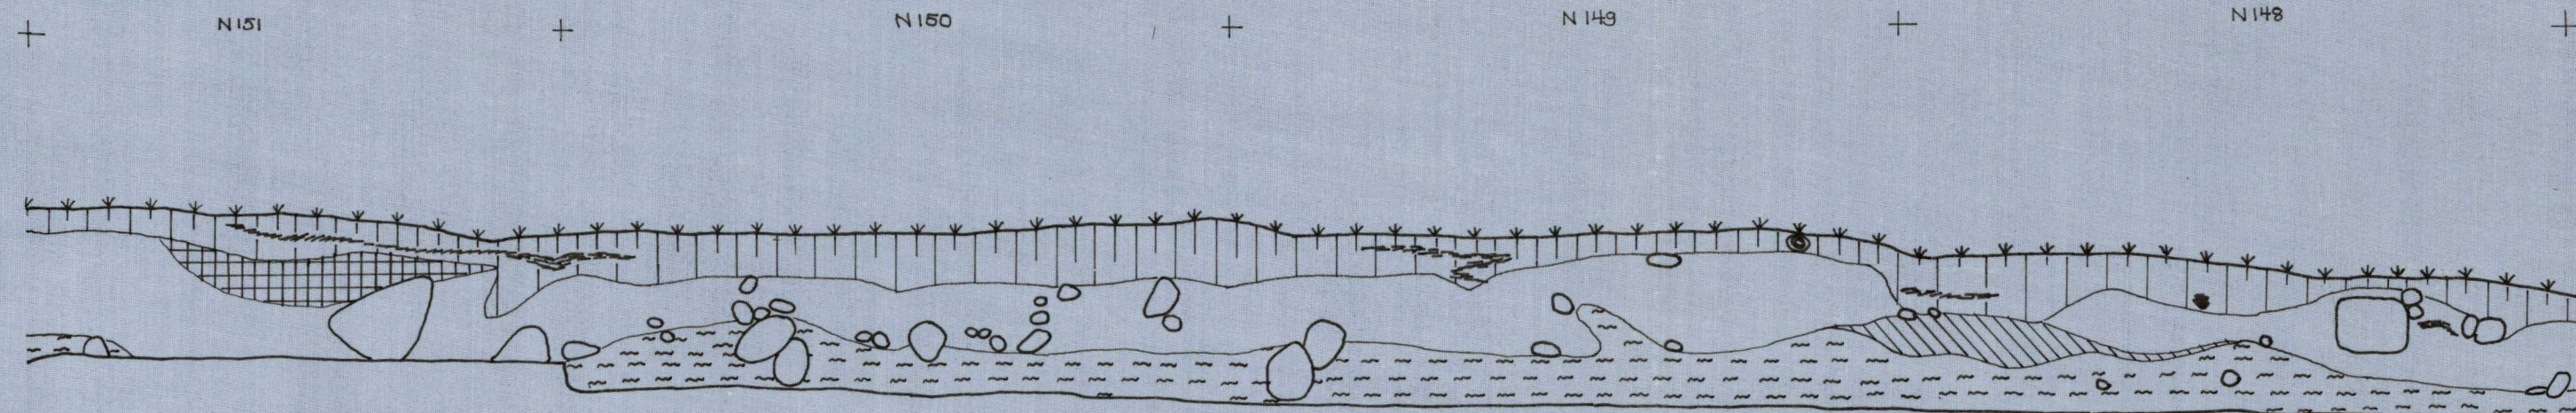

# KURIKKA MIETO RAJALA (PUSKA) 1969

PROFIILI RUUDUISTA N142-151  
KAAKOSTA KATSOTTUNA

KAIVANUT PAULA PURHONEN  
PIIRTÄNYT KARI SAARVOLA

MITTAKAAVA 1:20

- |   |                                   |   |               |   |                              |
|---|-----------------------------------|---|---------------|---|------------------------------|
|  | turve ja huuh-<br>toutunut kerros |  | likamaa       |  | puun juuria                  |
|  | hiekkä                            |  | hiesu         |  | punertavaa väriä<br>hiesussa |
|  | hiesunsekaista<br>hiekkää         |  | hiili ja noki |   |                              |