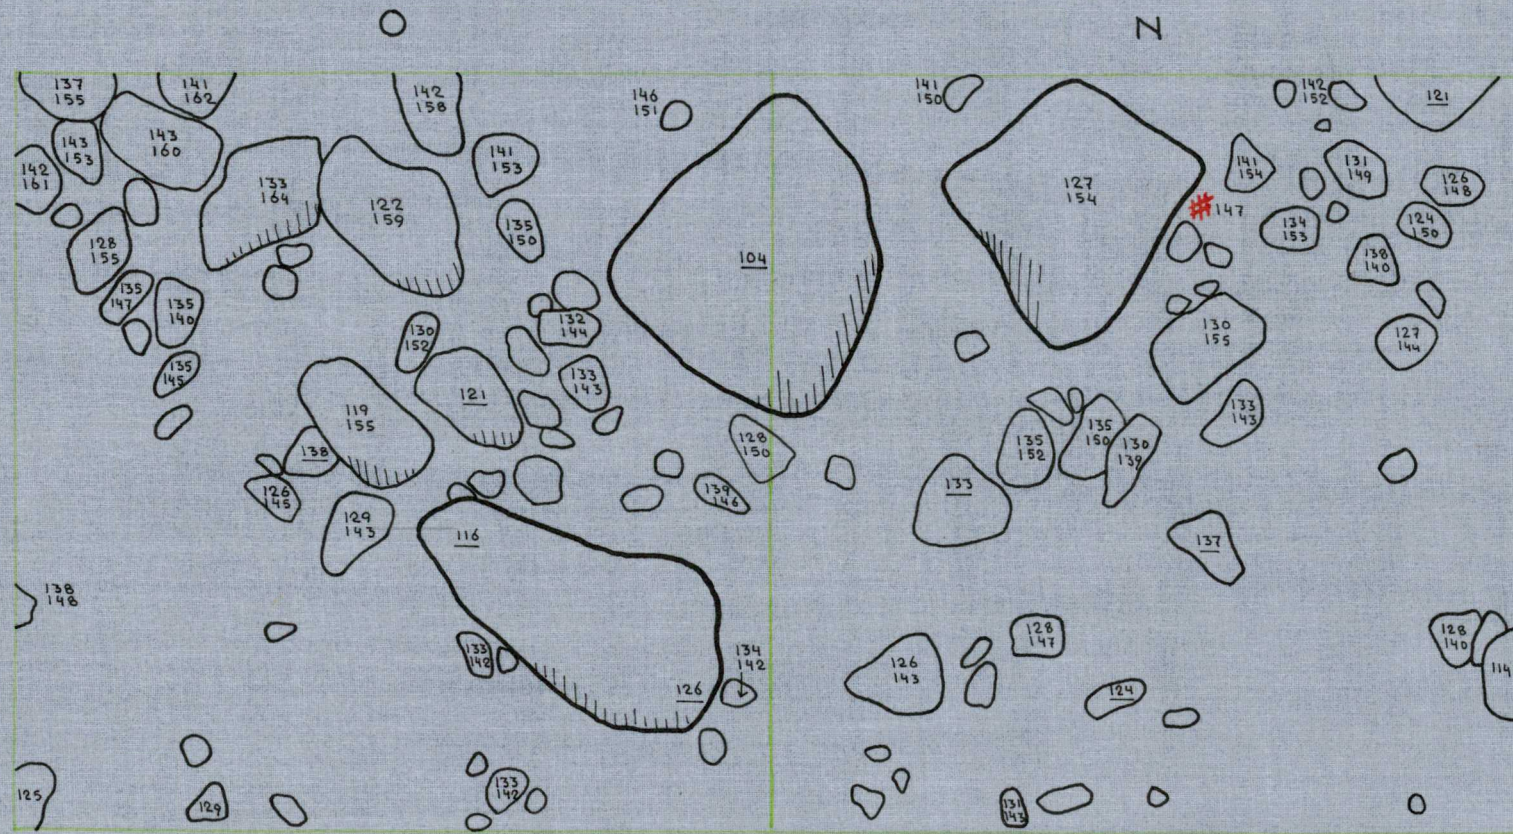

KURIKKA
MIETO, RAJALA, (PUSKA)
1969

P

II KERROS

KP. 0,62

1:20

KAIVANUT MIKKO PERKKO

PIIRTÄNYT EILA MIETTINEN

10