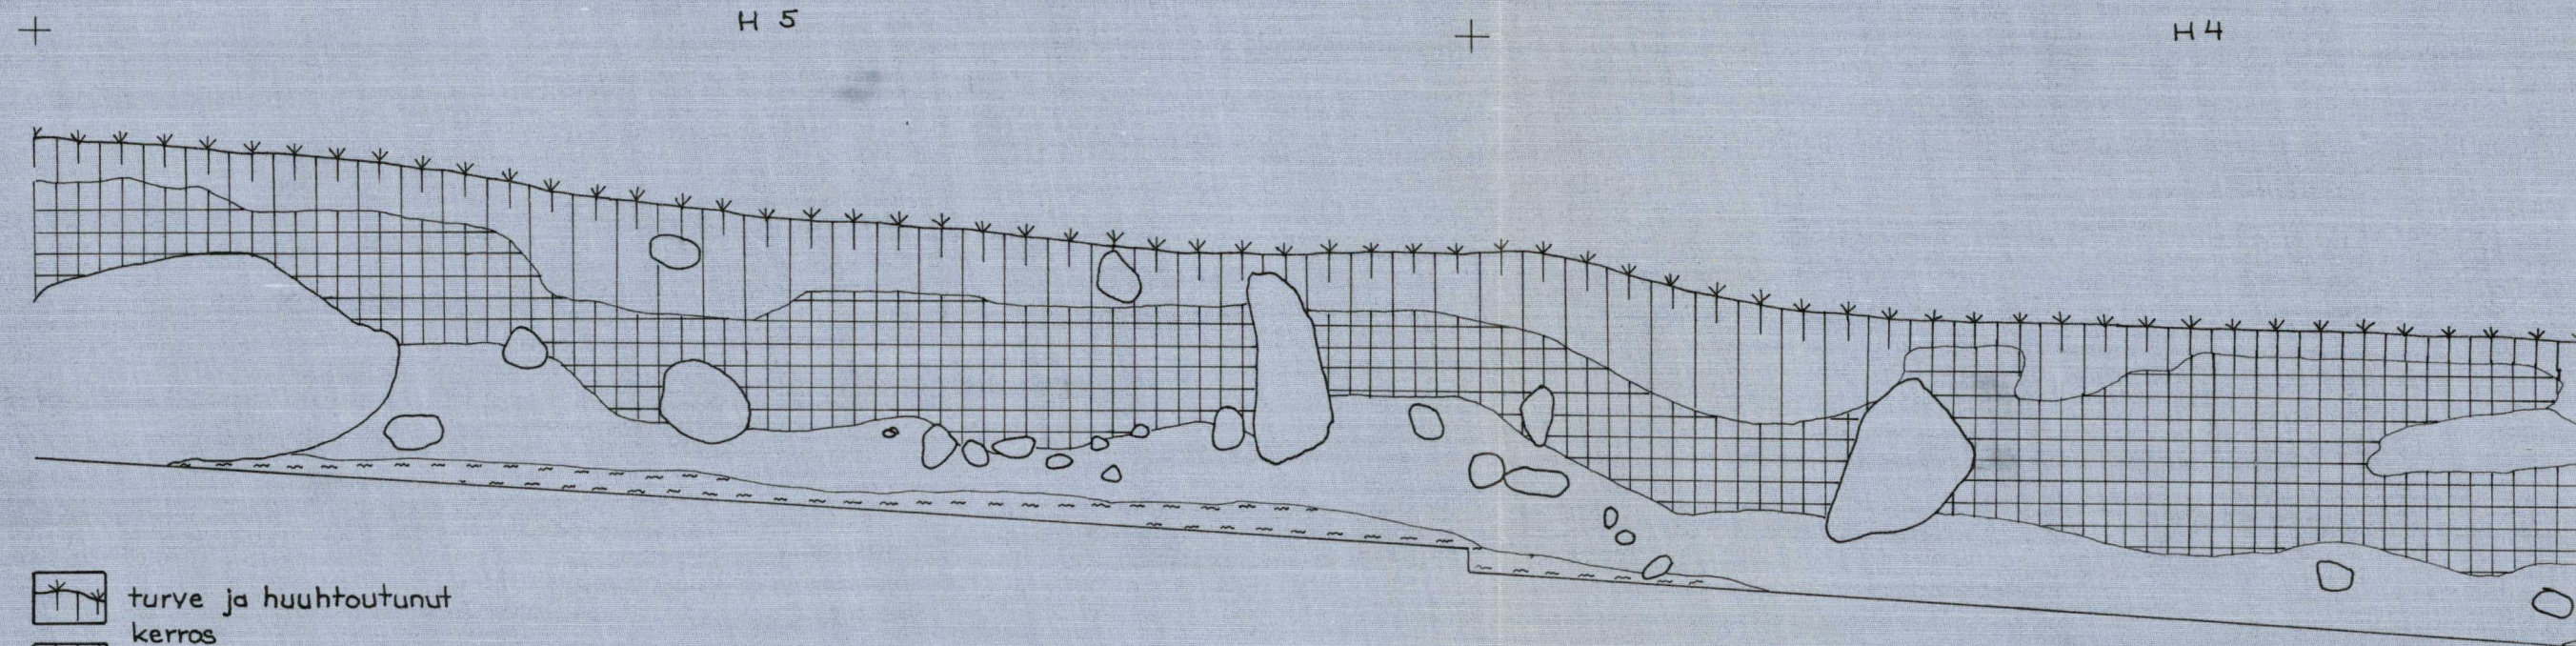

# KURIKKA MIETO RAJALA (PUSKA) 1969

PROFIILI RUUDUISTA H1-H5

KAAKOSTA KATSOTTUNA

KAIVANUT MIKKO PERKKO

PIIRTÄNYT EILA MIETTINEN

MITTAKAAVA 1:10

-  turve ja huuhtoutunut kerros
-  punertava likamaa
-  puhdas hiekka
-  hiesu
-  hiili ja noki