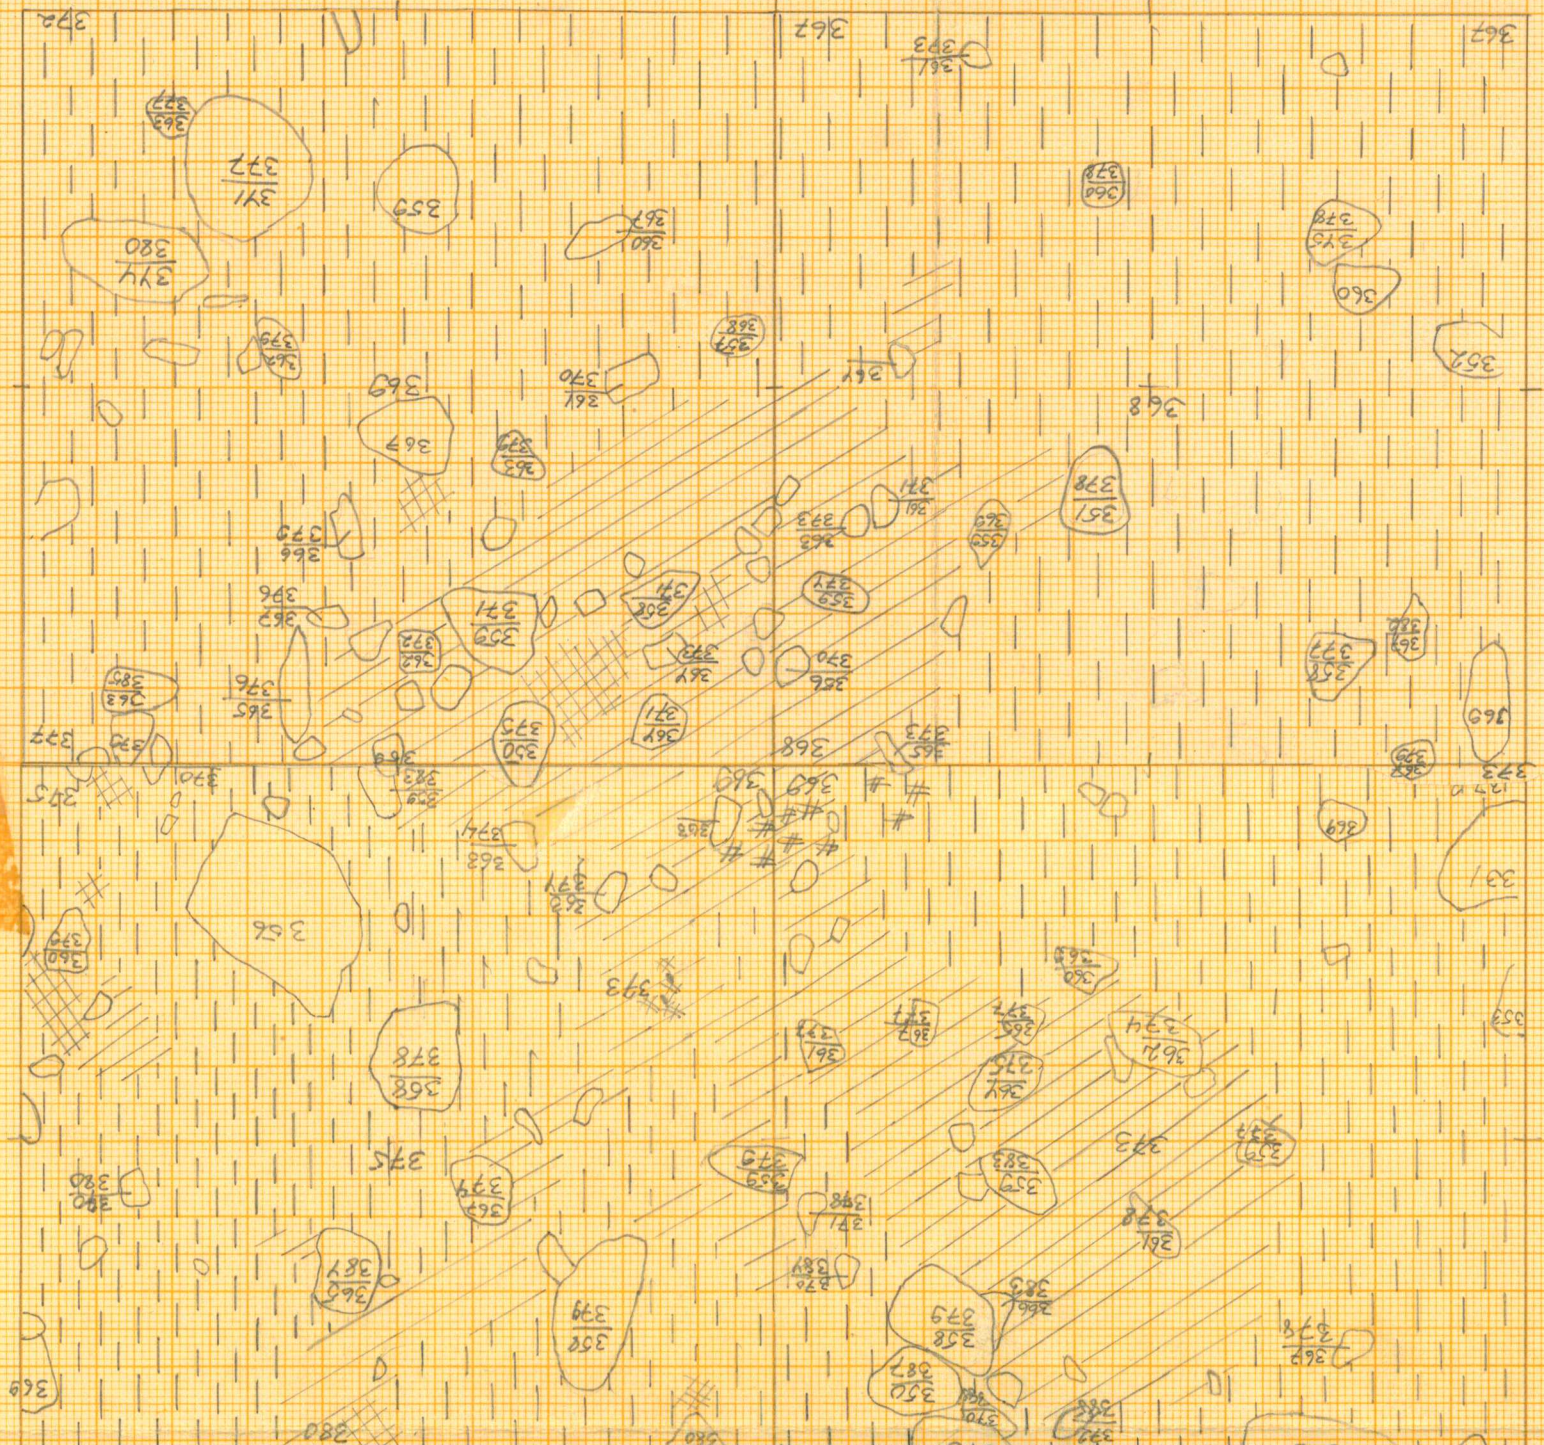

KURIKKA NIETO RAJALA 1969

MK 1:20

K.P. 146

TASO III

Kuvat ruuduista K 124, 125

Kaiv. Lea Väkeväinen

Piirt. Eeva-Liisa Karhunen

124

125

K

H

085