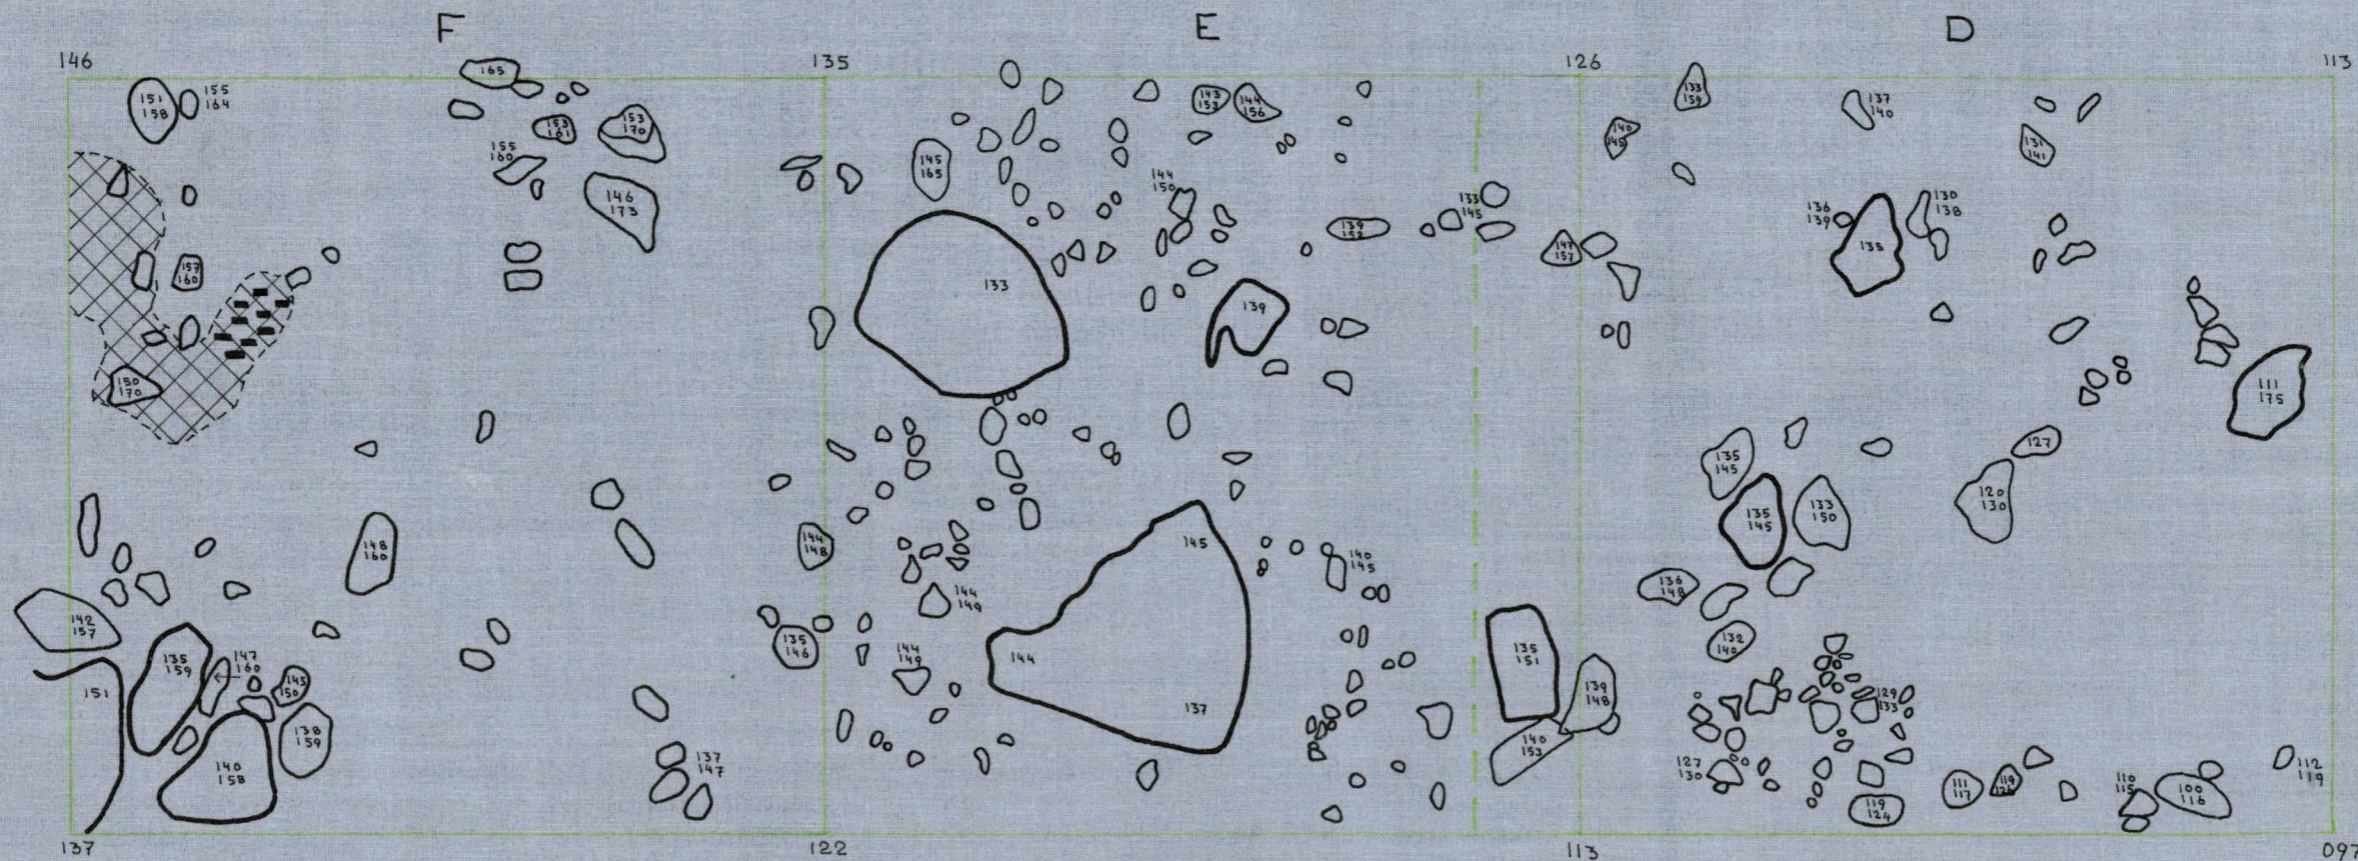

1969

P  
II KERROS

KP. 0,62

1:20

KAIVANUT MIKKO PERKKO

PIIRTÄNYT JOUKO RÄTY

KURIKKA  
MIETO, RAJALA, (PUSKA)  
1969

P