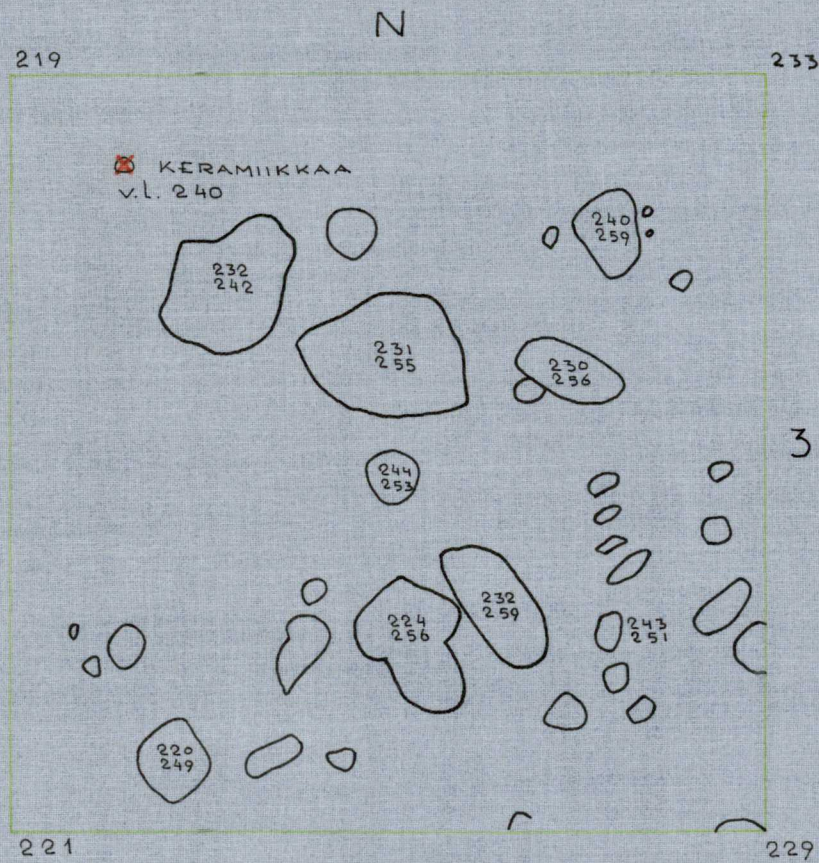

KURIKKA
MIETO, RAJALA, (PUSKA)
1969

P

KP. 0,62

1:20

KAIVANUT MIKKO PERKKO

PIIRTÄNYT A. KARI

III KERMIKKAA