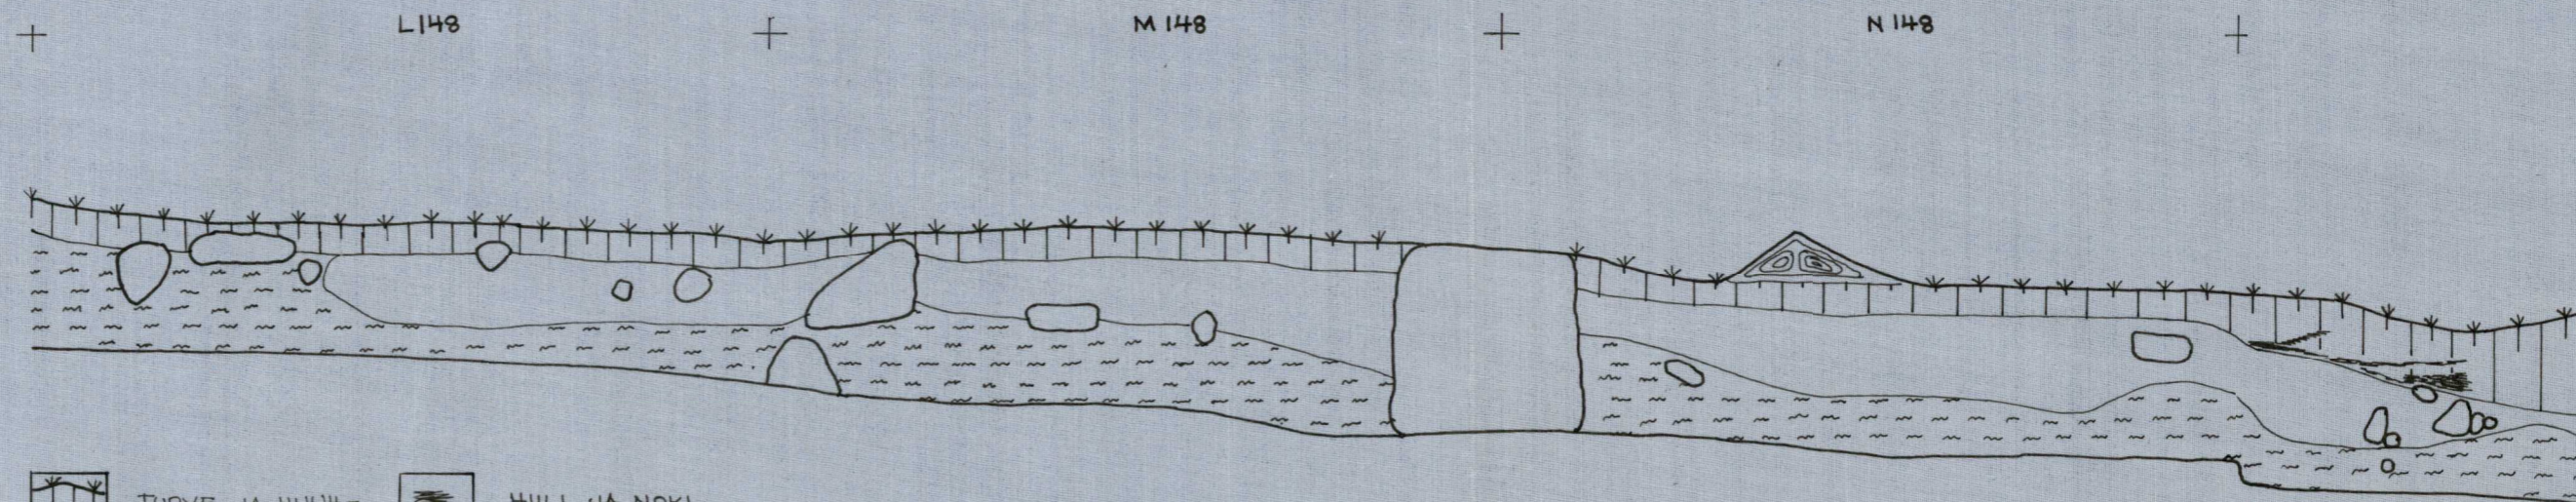

# KURIKKA MIETO RAJALA (PUSKA) 1969

PROFIILI RUUDUISTA LI48-Q148  
KOILLISESTA KATSOTTUNA

KAIVANUT PAULA PURHONEN  
PIIRTÄNYT KARI SAARVOLA

MITTAKAAVA 1:20

TURVE JA HUUH-  
TOUTUNUT KERROS

HIILI JA NOKI

HIEKKA