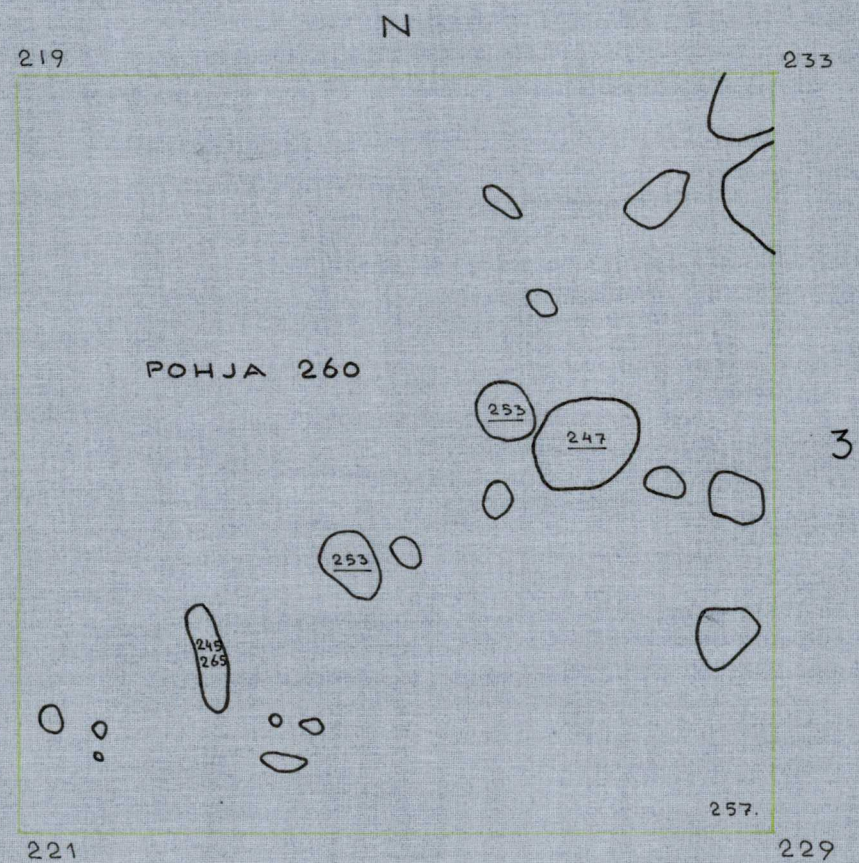

P

KP. 0,62

1:20

KAIVANUT MIKKO PERKKO

PIIRTÄNYT A. KARI

III KERMIKKAA

POHJAKERROS

KURIKKA  
MIETO, RAJALA, (PUSKA)  
1969