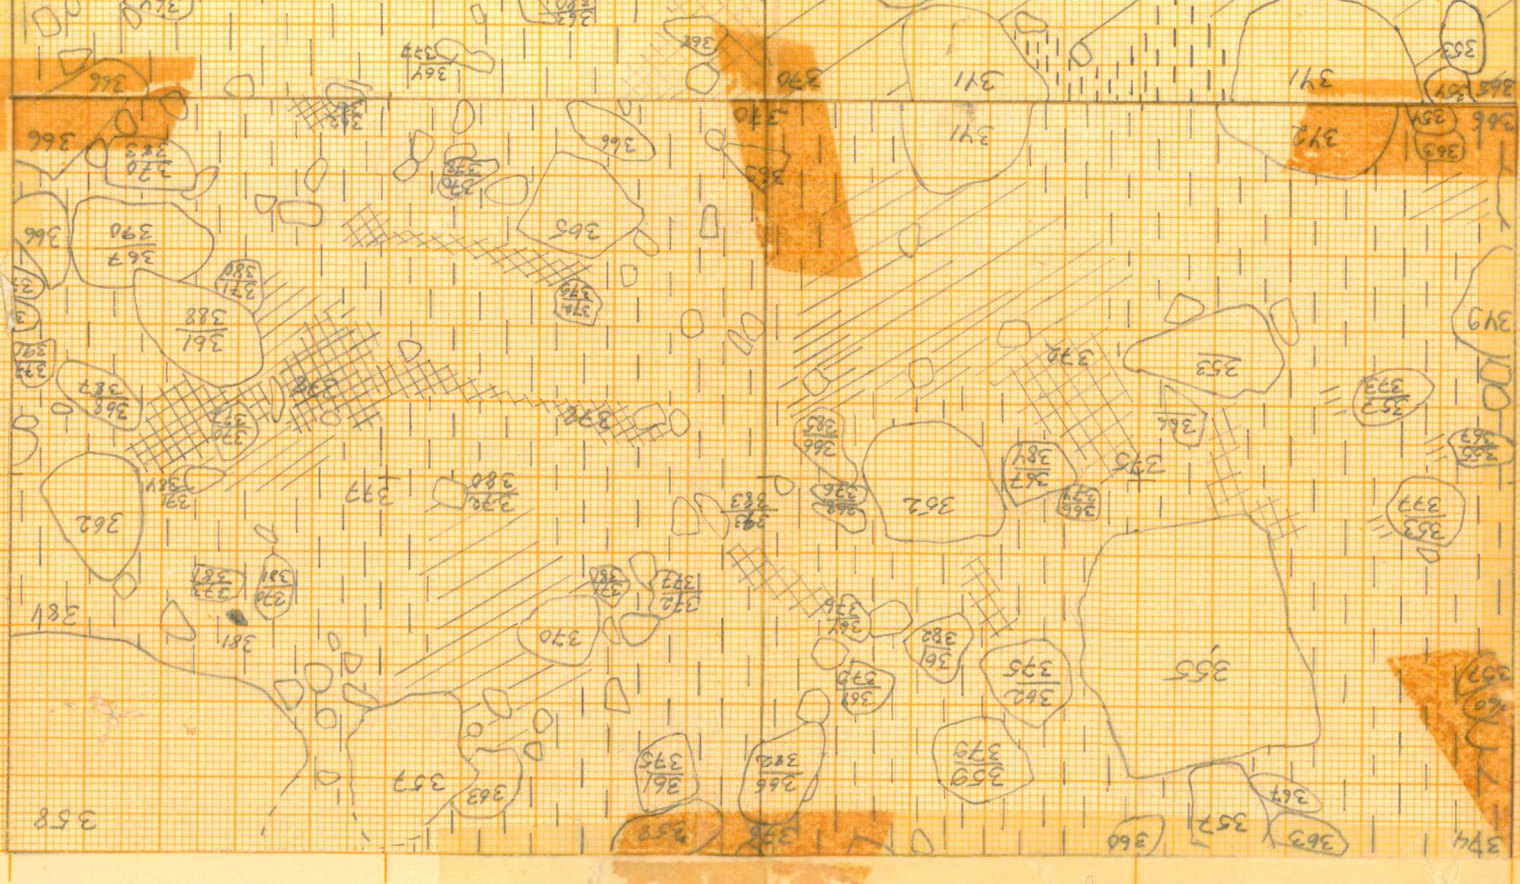

Lean alve  
taso 2

KURIKKA NIETO RAJALA 1969

MK 1:20

K.P. 146

TASO III

Kuvat ruuduista K 124, 125

Kaiv. Lea Väkeväinen

Piirt. Eeva-Liisa Karhunen