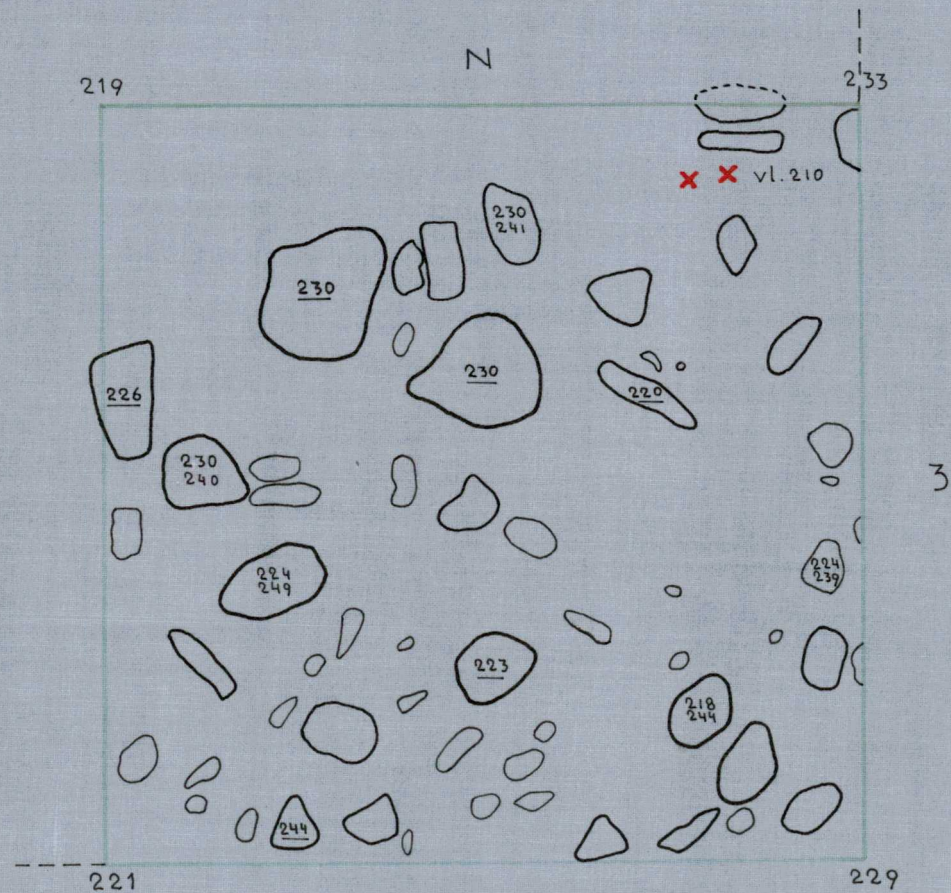

IV KERROS

KAIVANUT MIKKO PERKKO  
PIIRTÄNYT EILA MIETTINEN  
K.P. 0,62

1:20

KURIKKA  
MIETO, RAJALA, (PUSKA)  
1969

P

KERROS

KAIVANUT MIKKO PERKKO  
PIIRTÄNYT A. KARI  
K.P. 0,62  
1:20

KURIKKA  
MIETO, RAJALA, (PUSKA)  
1969