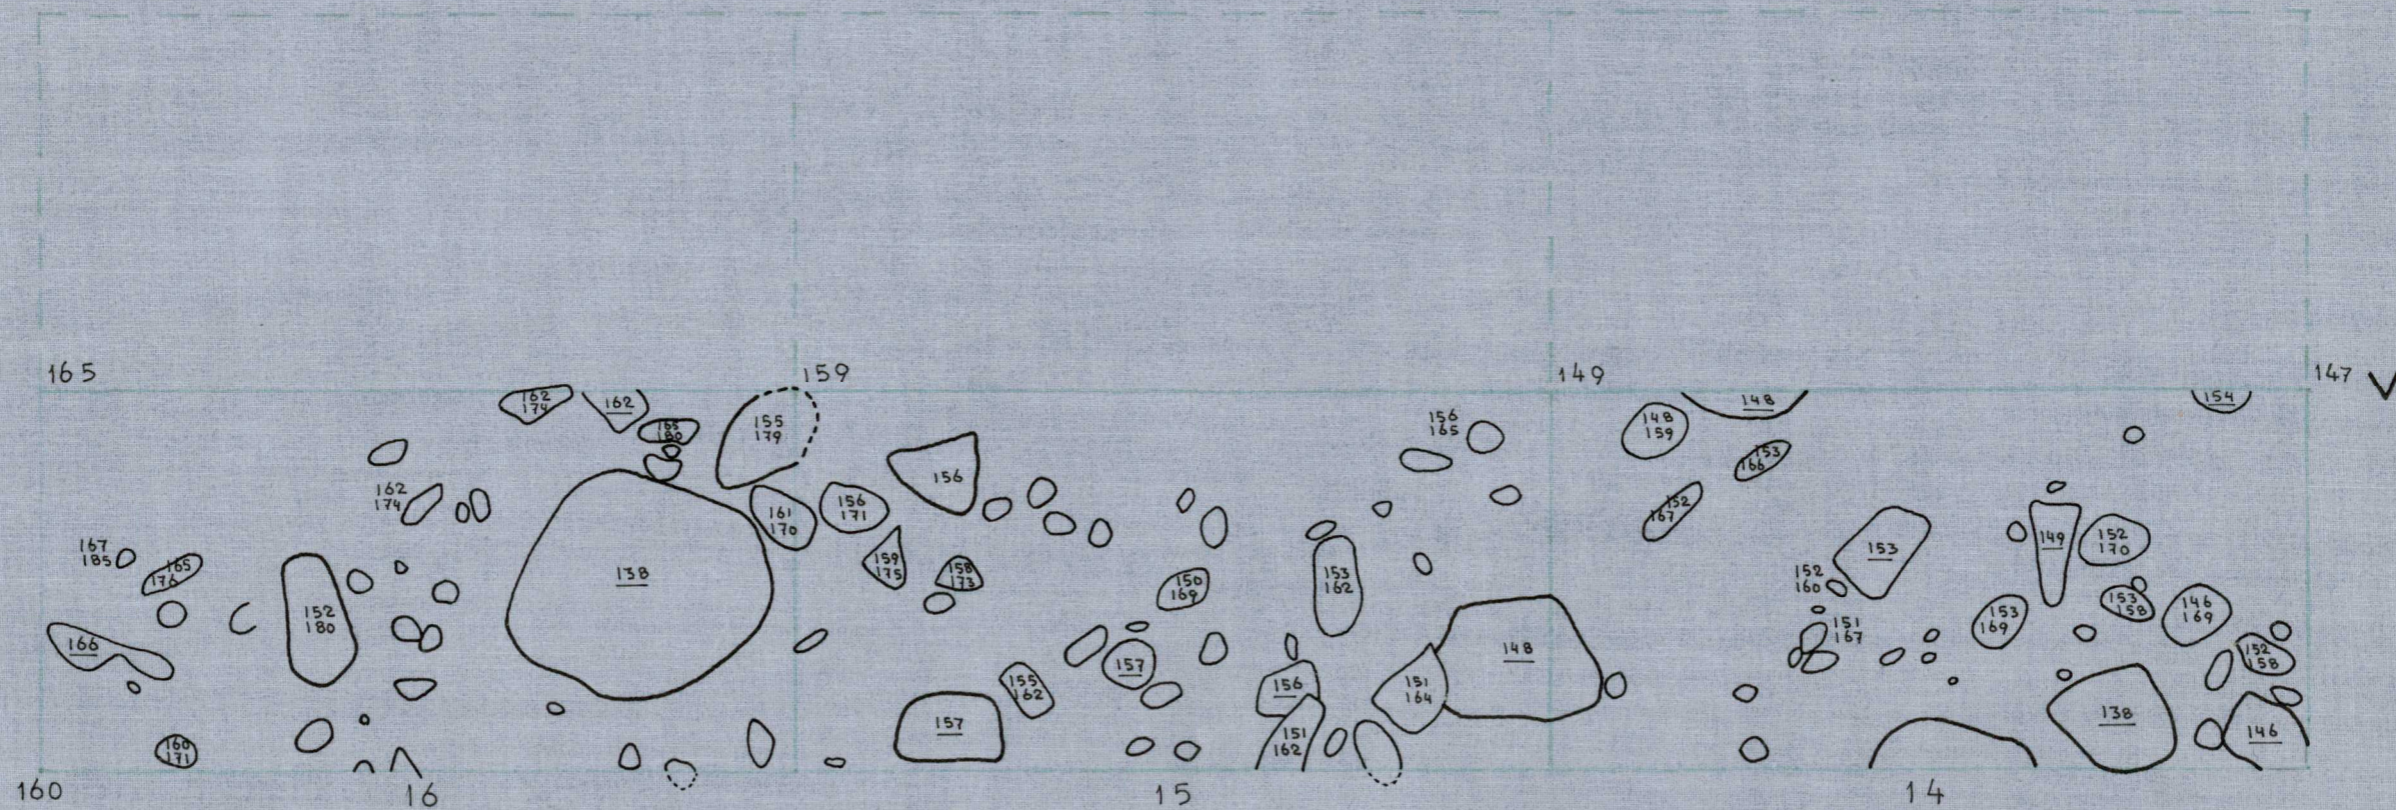

PIIRTÄNYT A. KARI

KURIKKA  
MIETO, RAJALA, (PUSKA)  
1969

P  
I KERROS

KP. 0,62

1:20

KAIVANUT MIKKO PERKKO

PIIRTÄNYT A. KARI

KURIKKA  
MIETO, RAJALA, (PUSKA)  
1969