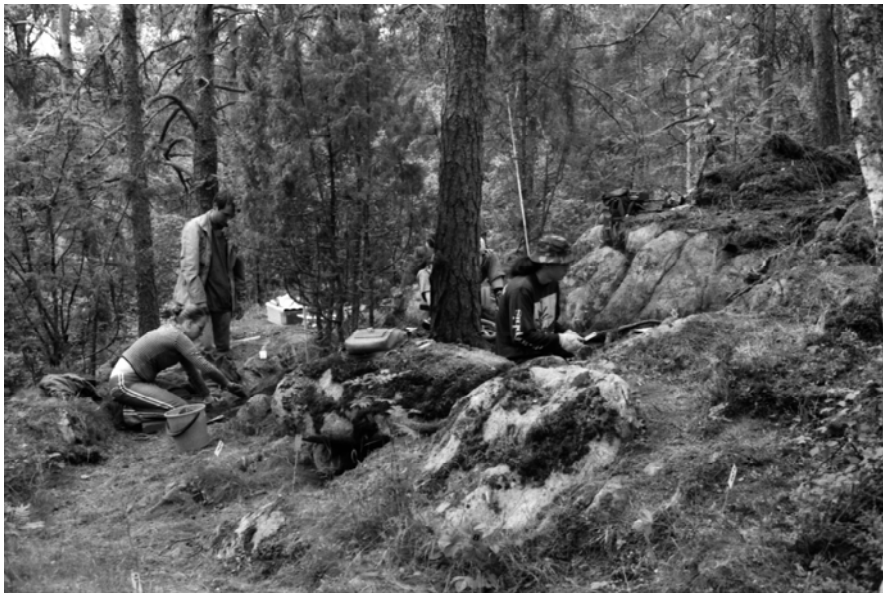

Kuva 18 /F. 143287

Kalmiston itäosan kerrosta 0 kaivetaan, kuvattu itäkoillisesta.