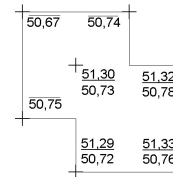

YLISTARO ISOSAARI

Päivi Kankkunen 2008

VAAITUSKARTTA

Alue 1: 99-101/510-514

Alue 2: 96-99/499

Alue 3: 100-101/494

Alue 4: 98-99/518-519

Koekuoppa: 95-95,5/512,5-513

mk 1:50

Neulapohjoinen

1 m

Kp 51,42 m mpy, koneen lukema 131

Piirt. ja digit. Olli Kunnas

ALUE 3

ALUE 1

ALUE 2

ALUE 4

KOEKUOPPA

10 m