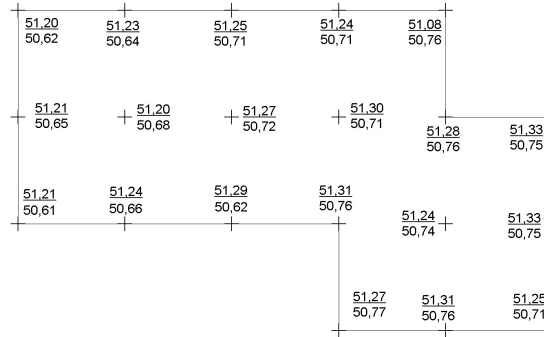

YLISTARO ISOSAARI

Päivi Kankkunen 2008

VAAITUSKARTTA

Alue 1: 99-101/510-514

Alue 2: 96-99/499

Alue 3: 100-101/494

Alue 4: 98-99/518-519

Koekuoppa: 95-95,5/512,5-513

mk 1:50

Neulapohjoinen

1 m

Kp 51,42 m mpy, koneen lukema 131

Piirt. ja digit. Olli Kunnas

ALUE 3

ALUE 1