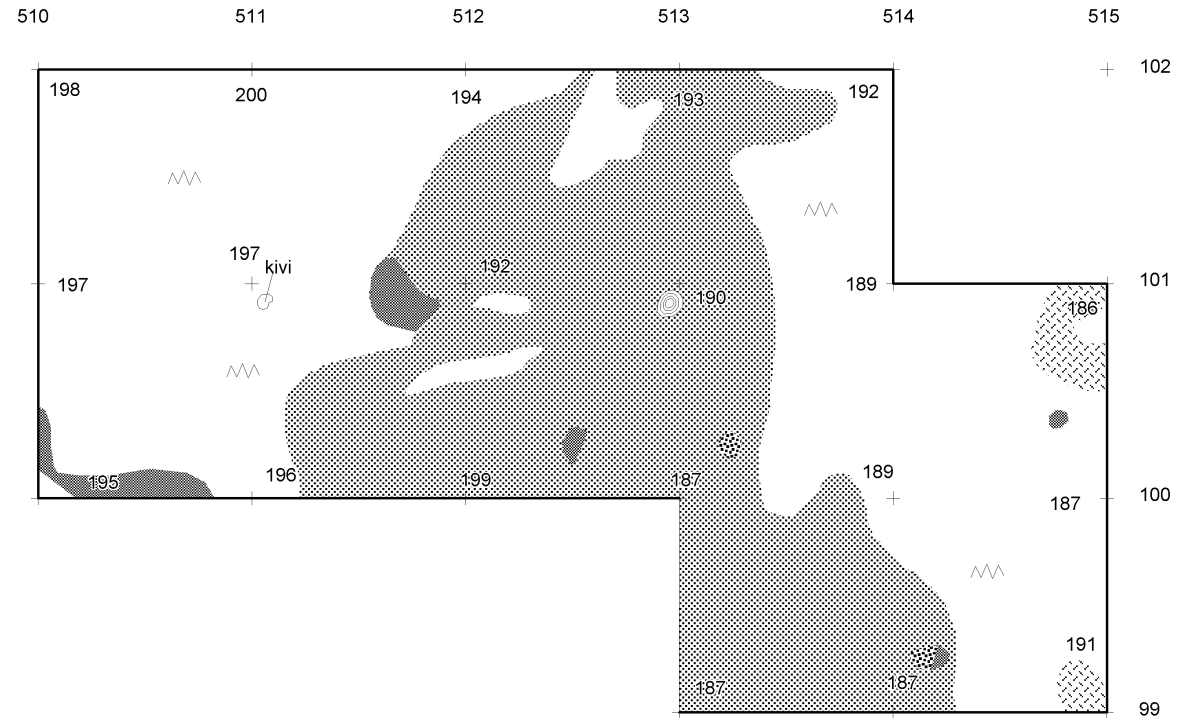

1 m

Kp 51,42 m mpy, koneen lukema 131  
Piirt. ja digit. Olli Kunnas

Kanto

Ruostetta

YLISTARO ISOSAARI  
Päivi Kankkunen 2008

PROFIILIKARTTA

Alue 1

Profiili etelään päin linjalta X=100