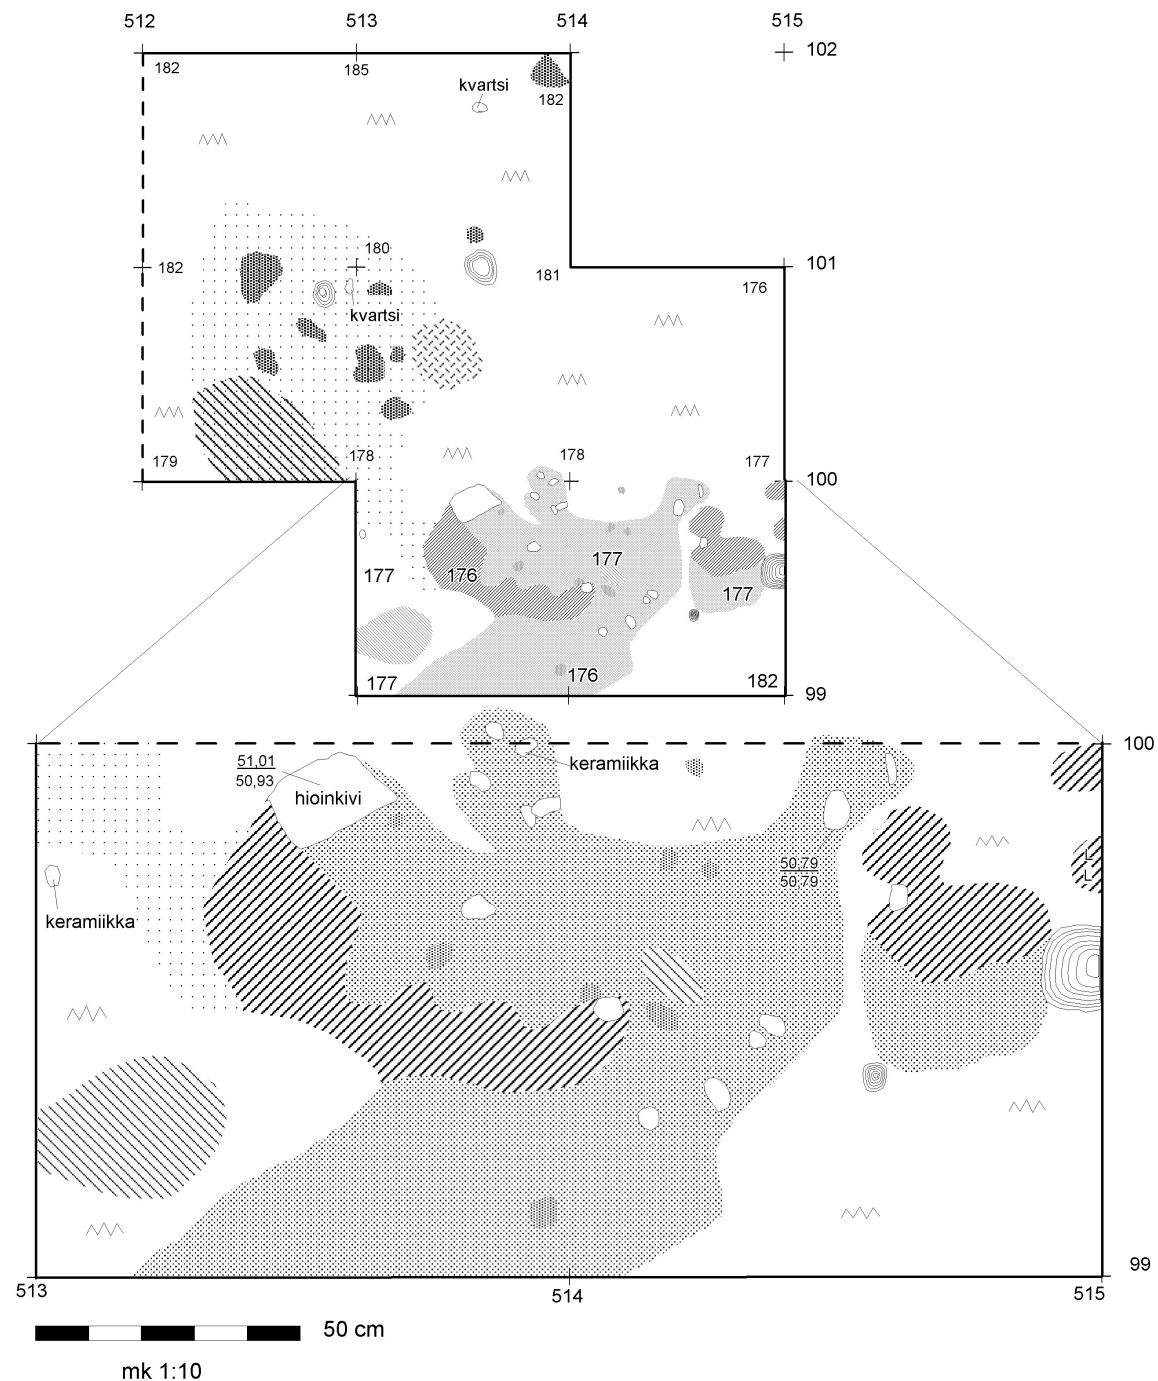

YLISTARO ISOSAARI

Päivi Kankkunen 2008

TASOKARTTA

Alue 1

30 cm mineraalimaan pinnasta

ruudut 99-101/512-514

mk 1:25

1 m

Kp 51,42 m mpy, koneen lukema 131

Piirt. ja digit. Olli Kunnas

- Kulttuurimaa
- Vaalea kulttuurimaa
- Likamaa
- Vaalea likamaa
- Palanut hiekka
- Vaalea värjäytynyt hiekka
- Puhdas hiekka
- Kanto
- Ruostetta
- Palanutta luuta