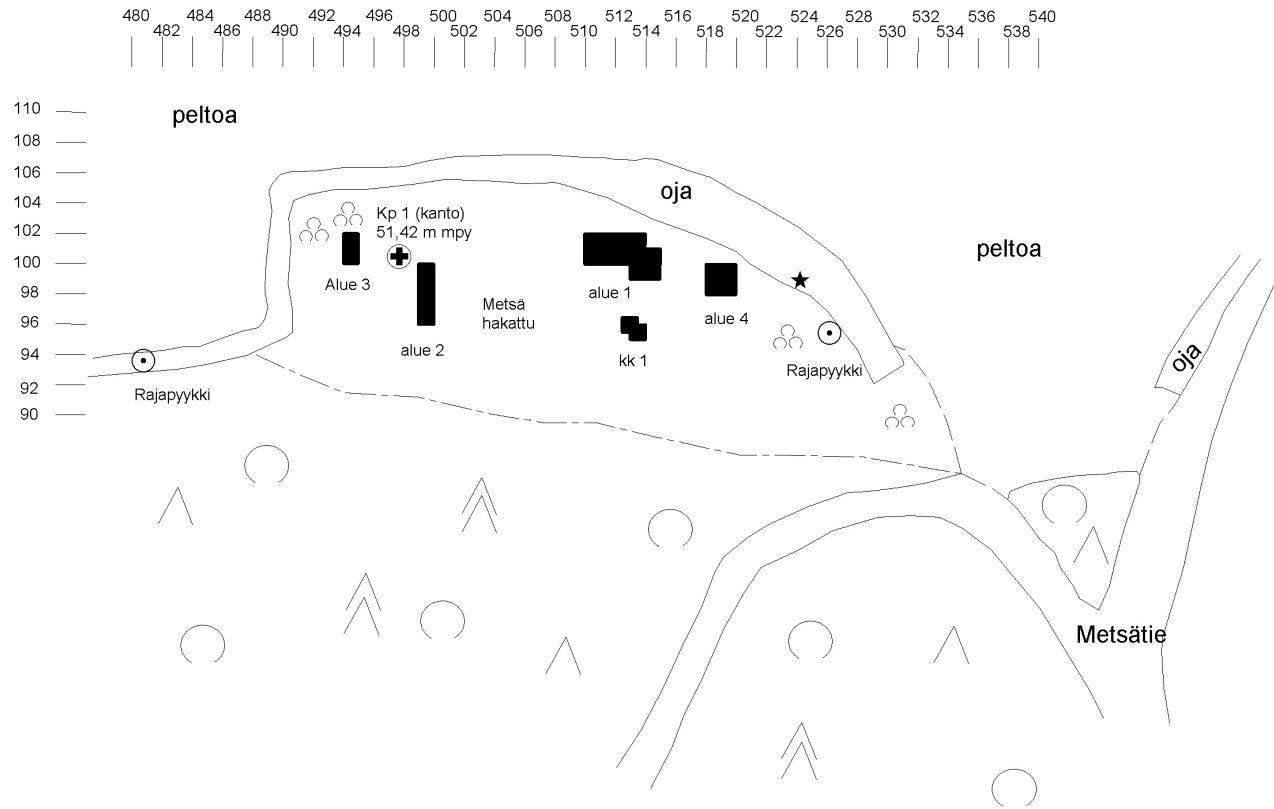

## YLEISKARTTA

mk 1:500

 25 m

Piirt. ja digit. Olli Kunnas

 Kaivausalueet

★ Irtolöytö

Neulapohjoinen

# YLISTARO ISOSAARI

Päivi Kankkunen 2008

VAAITUSKARTTA

Alue 1: 99-101/510-514

Alue 2: 96-99/499

Alue 3: 100-101/494

Alue 4: 98-99/518-519

Koekuoppa: 95-95,5/512,5-513