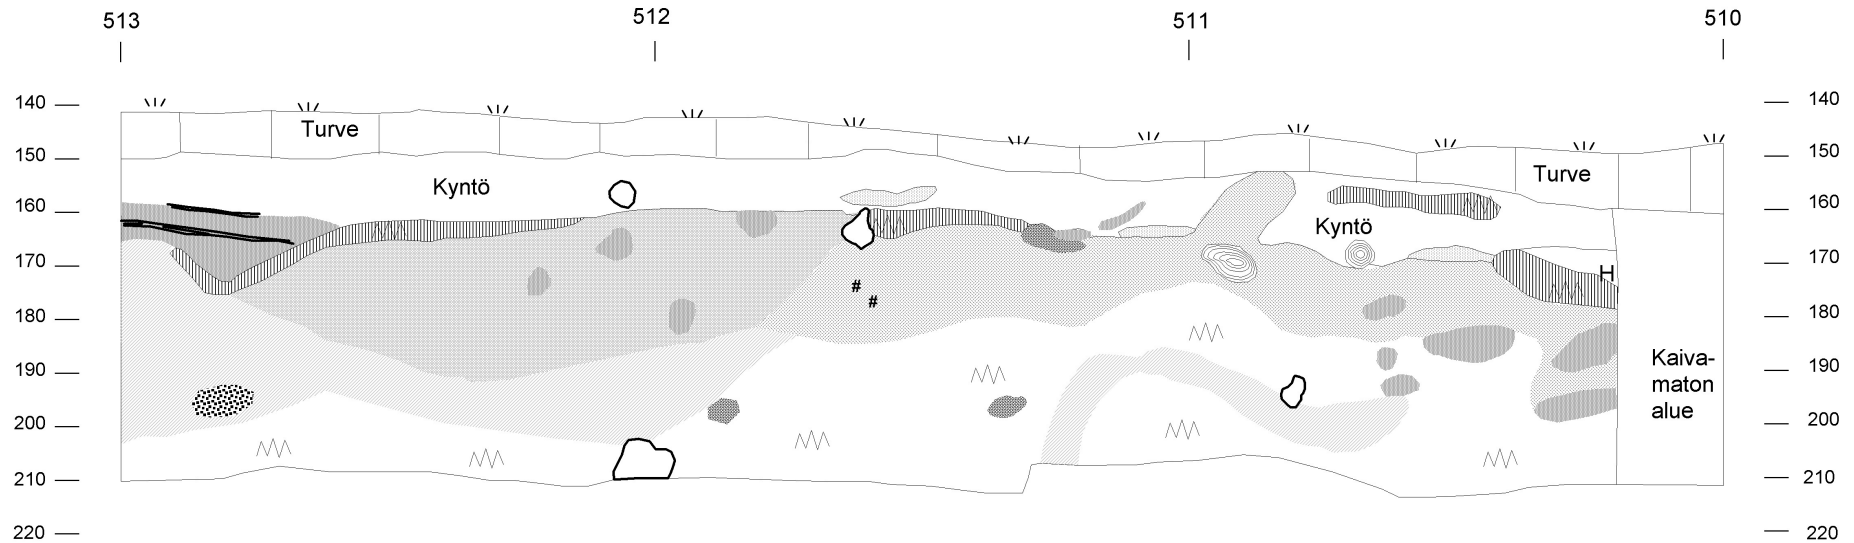

YLISTARO ISOSAARI
Päivi Kankkunen 2008

PROFIILIKARTTA

Alue 1

Profiili etelään päin linjalta X=100

väliltä Y=510-513

mk 1:10

50 cm

Kp 51,42 m mpy, koneen lukema 131

Piirt. ja digit. Olli Kunnas