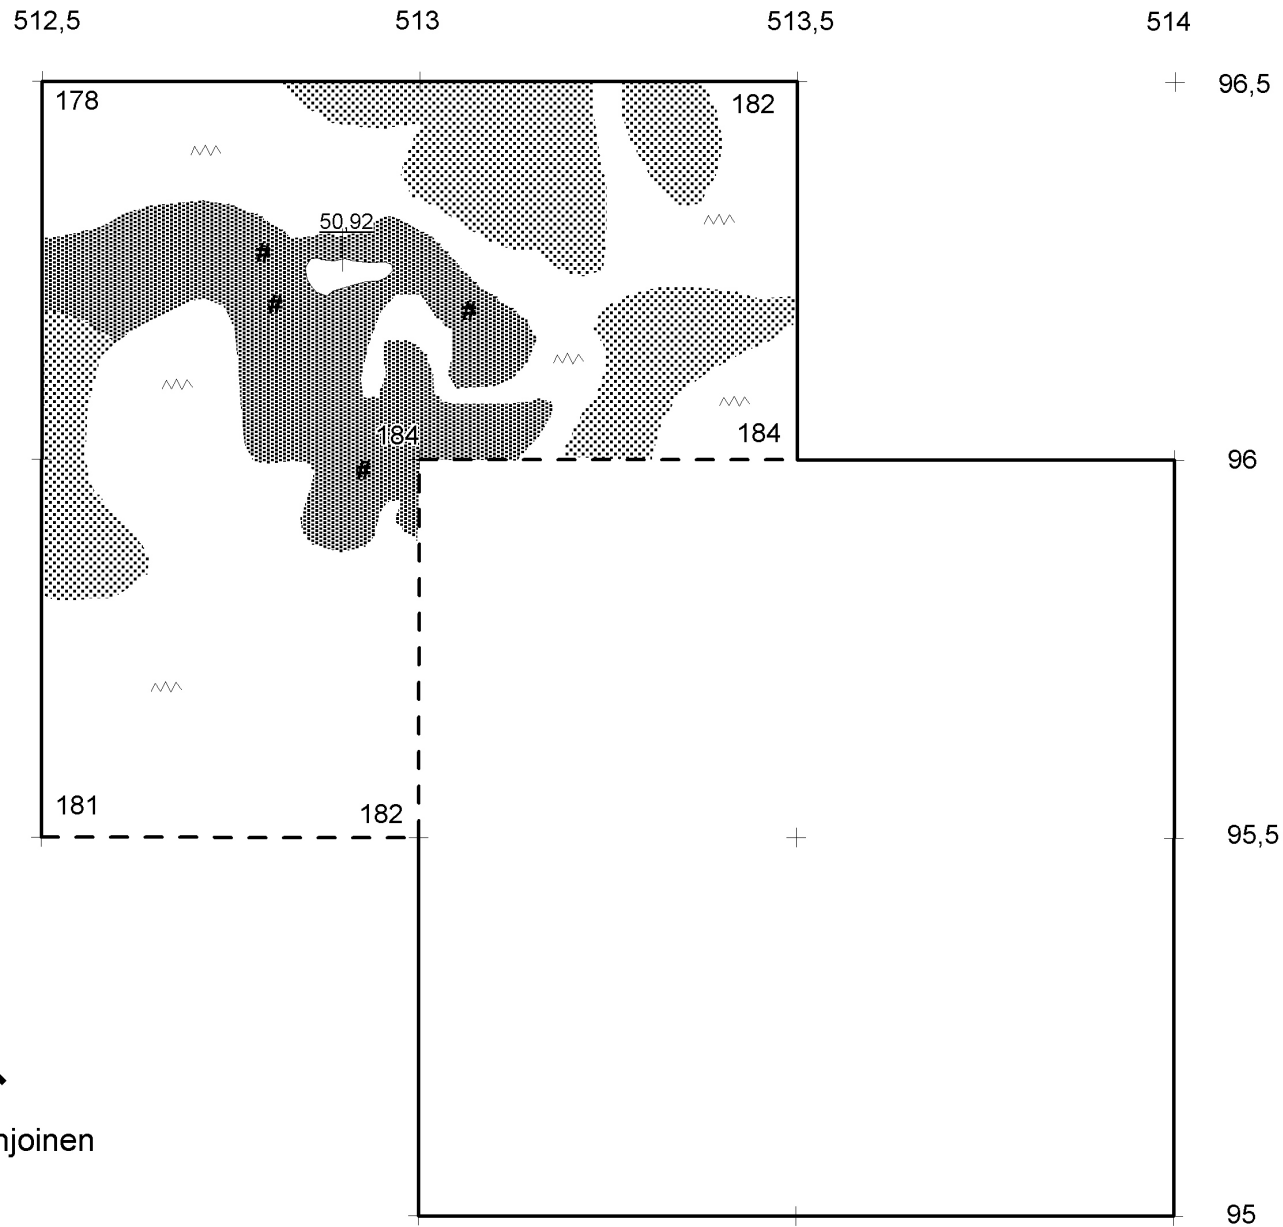

YLISTARO ISOSAARI

Päivi Kankkunen 2008

TASOKARTTA

Koekuoppa 95/513

35 cm mineraalimaan pinnasta

ruudut 95-95,5/512,5-513,

mk 1:10

50 cm

Kp 51,42 m mpy, koneen lukema 131

Piirt. Tommy Sjöblom

Digit. Olli Kunnas

Hiilensekainen palanut hiekka

Vaaleaksi palanut hiekka

Puhdas hiekka

Ruostetta