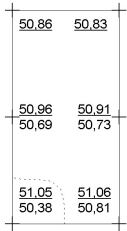

YLISTARO ISOSAARI

Päivi Kankkunen 2008

VAAITUSKARTTA

Alue 1: 99-101/510-514

Alue 2: 96-99/499

Alue 3: 100-101/494

Alue 4: 98-99/518-519

Koekuoppa: 95-95,5/512,5-513

mk 1:50

Neulapohjoinen

1 m

Kp 51,42 m mpy, koneen lukema 131

Piirt. ja digit. Olli Kunnas

ALUE 3