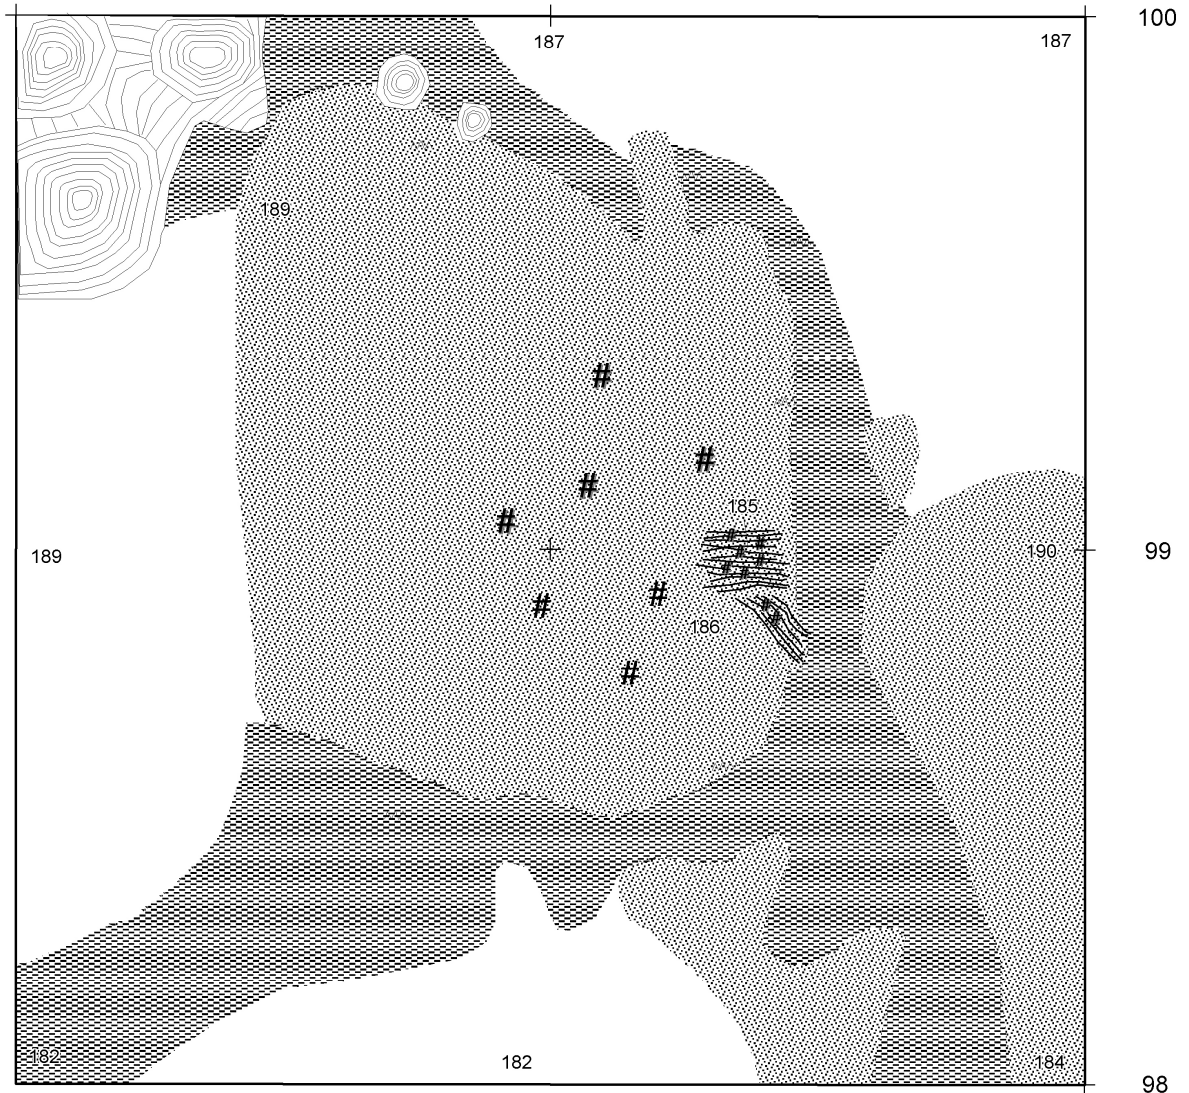

YLISTARO ISOSAARI

Päivi Kankkunen 2008

TASOKARTTA

40 cm mineraalimaan pinnasta

Alue 4

ruudut 98-99/518-519

mk 1:10

neulapohjoinen

518

519

520

50 cm

Kp 51,42 m mpy, koneen lukema 131

Piirt. Tommy Sjöblom

Digit. Olli Kunnas

Palanut hiekka

Tumma ruosteinen maa

Puhdas hiekka

Kanto

Ruostetta

Hiiltynyttä puuta