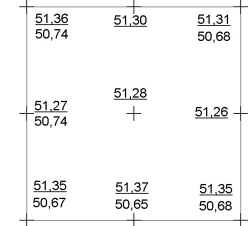

YLISTARO ISOSAARI

Päivi Kankkunen 2008

VAAITUSKARTTA

Alue 1: 99-101/510-514

Alue 2: 96-99/499

Alue 3: 100-101/494

Alue 4: 98-99/518-519

Koekuoppa: 95-95,5/512,5-513

mk 1:50

Neulapohjoinen

1 m

Kp 51,42 m mpy, koneen lukema 131

Piirt. ja digit. Olli Kunnas

ALUE 3

ALUE 1

ALUE 2

ALUE 4

KOEKUOPPA

10 m