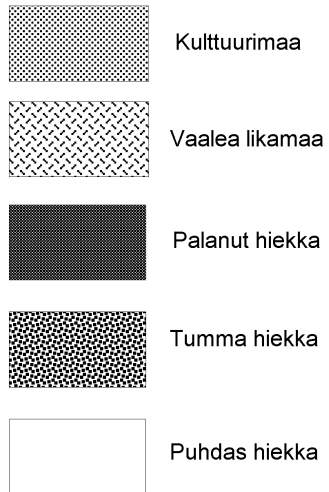

YLISTARO ISOSAARI

Päivi Kankkunen 2008

TASOKARTTA

Alue 1

40 cm mineraalimaan pinnasta

ruudut 99-101/510-514

mk 1:25

neulapohjoinen

1 m

Kp 51,42 m mpy, koneen lukema 131
Piirt. ja digit. Olli Kunnas

Kanto

Ruostetta