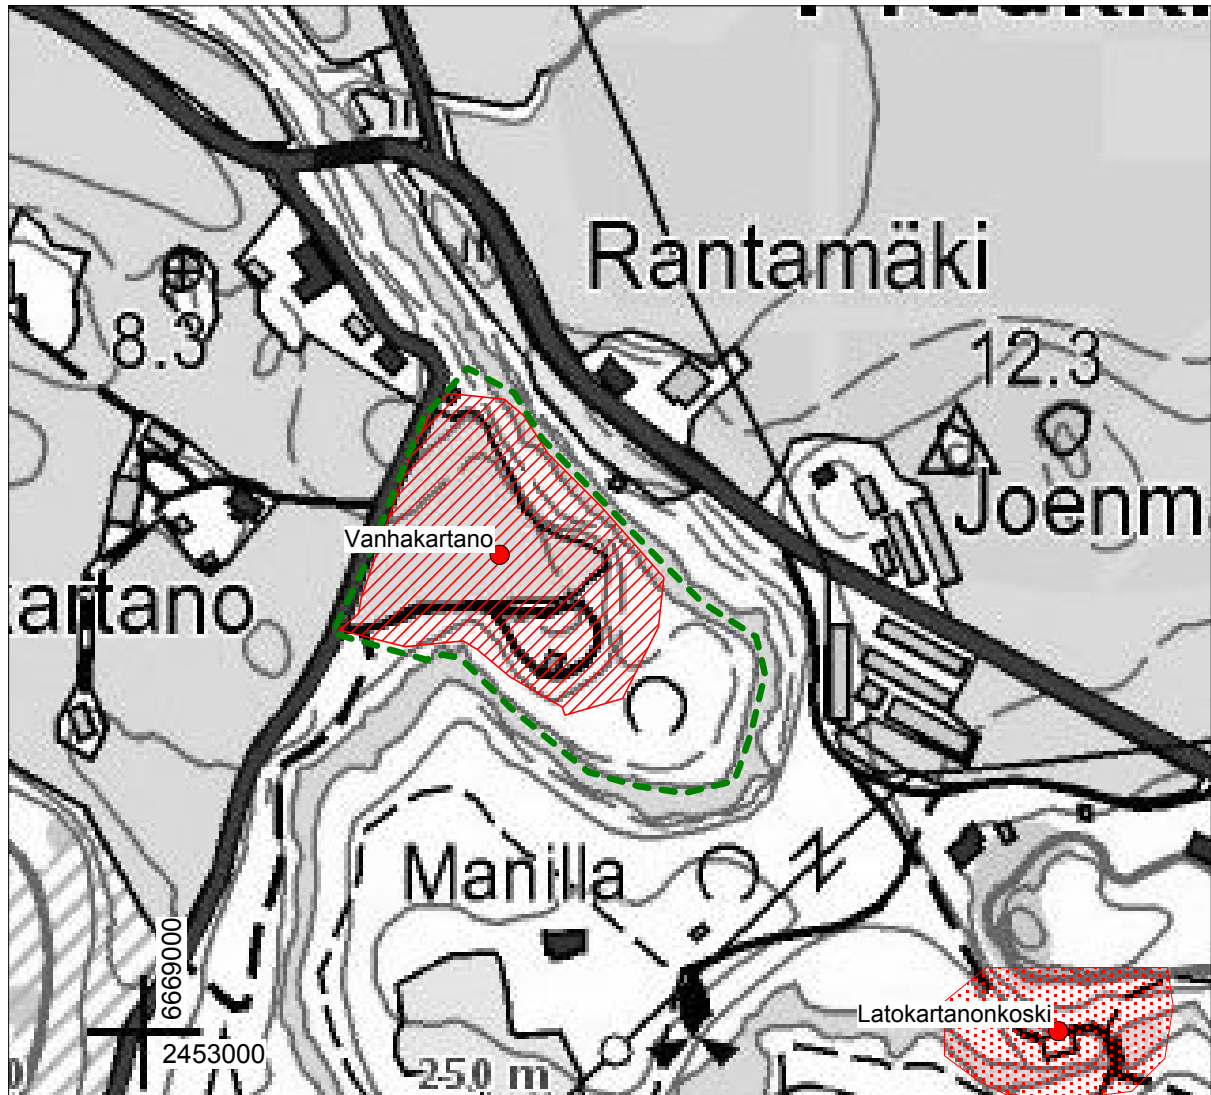

Salon Perniön Vanhakartano

Ote peruskarttalehdeltä 201210, mittakaava 1:400

 Salo, Latokartano [1000001612]

 Kartoitettava alue