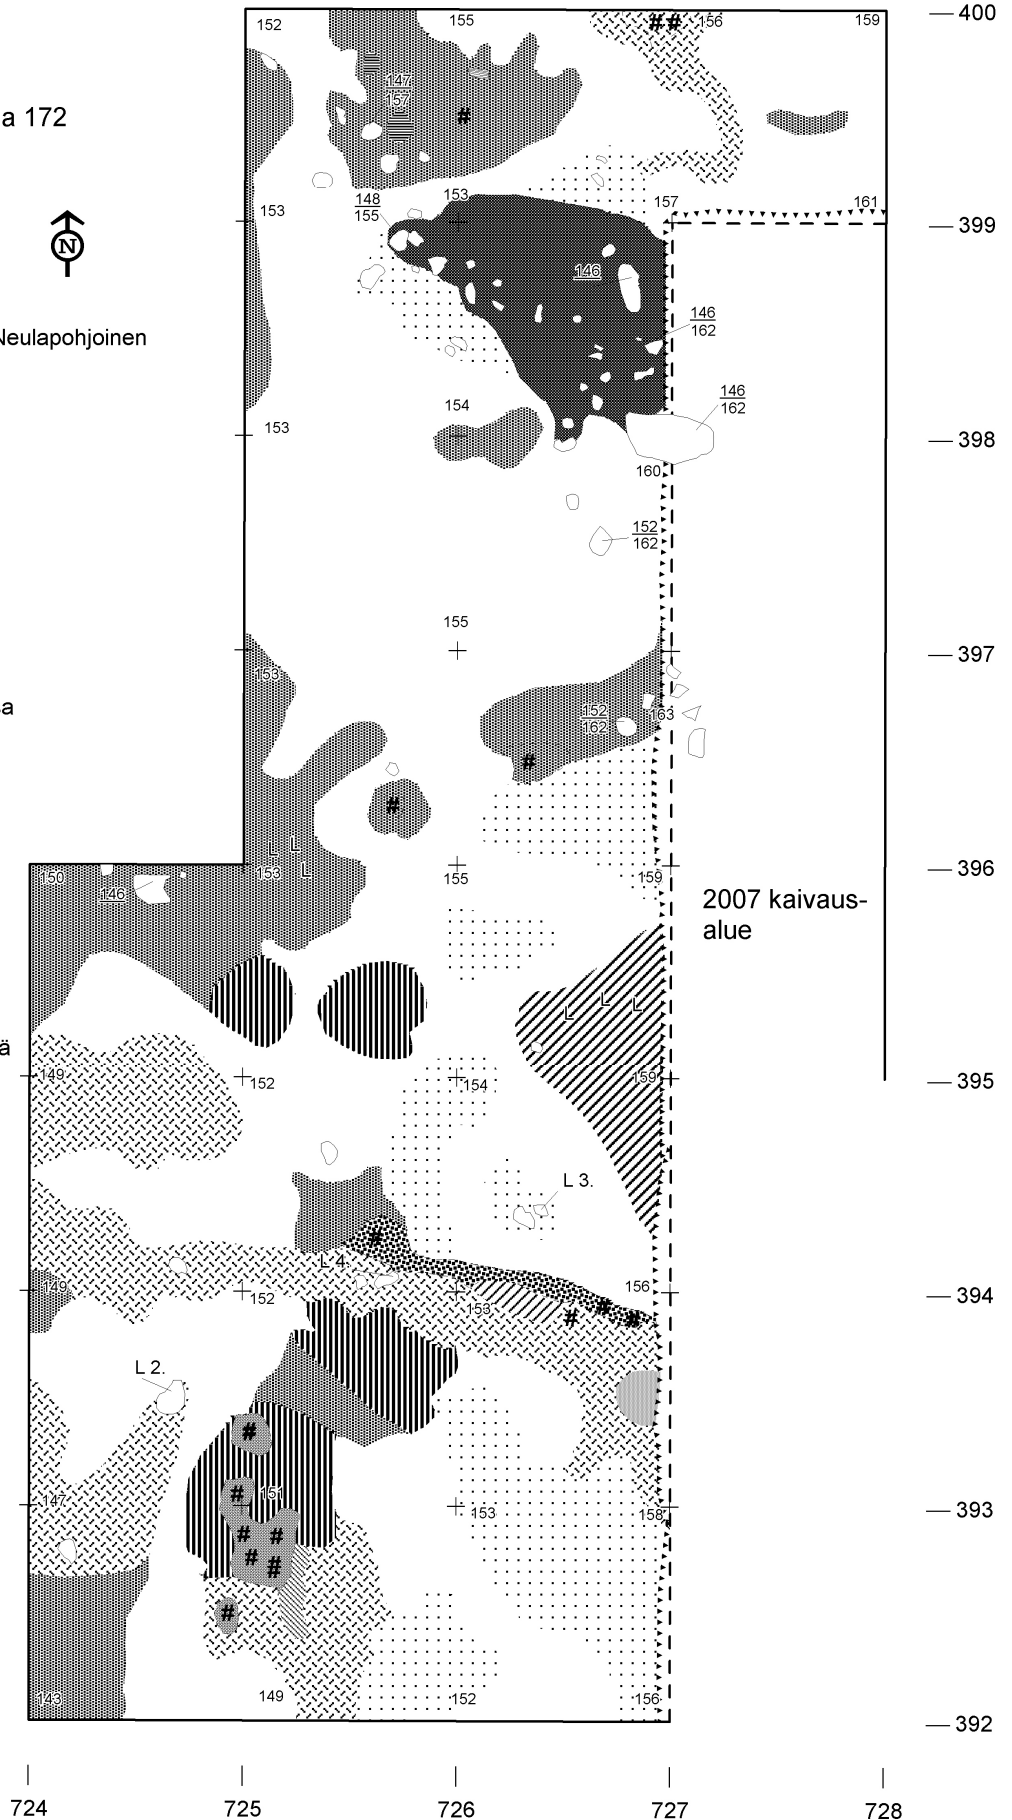

HONKAJOKI HIETALA-HIETARANTA

Päivi Kankkunen 2008

TASOKARTTA

Alue 1

10 cm mineraalimaan pinnasta

ruudut 392-399/724-727

mk 1:25

1 m

Kp 111,35 m mpy, koneen lukema 172

Piirt. ja digit. Olli Kunnas