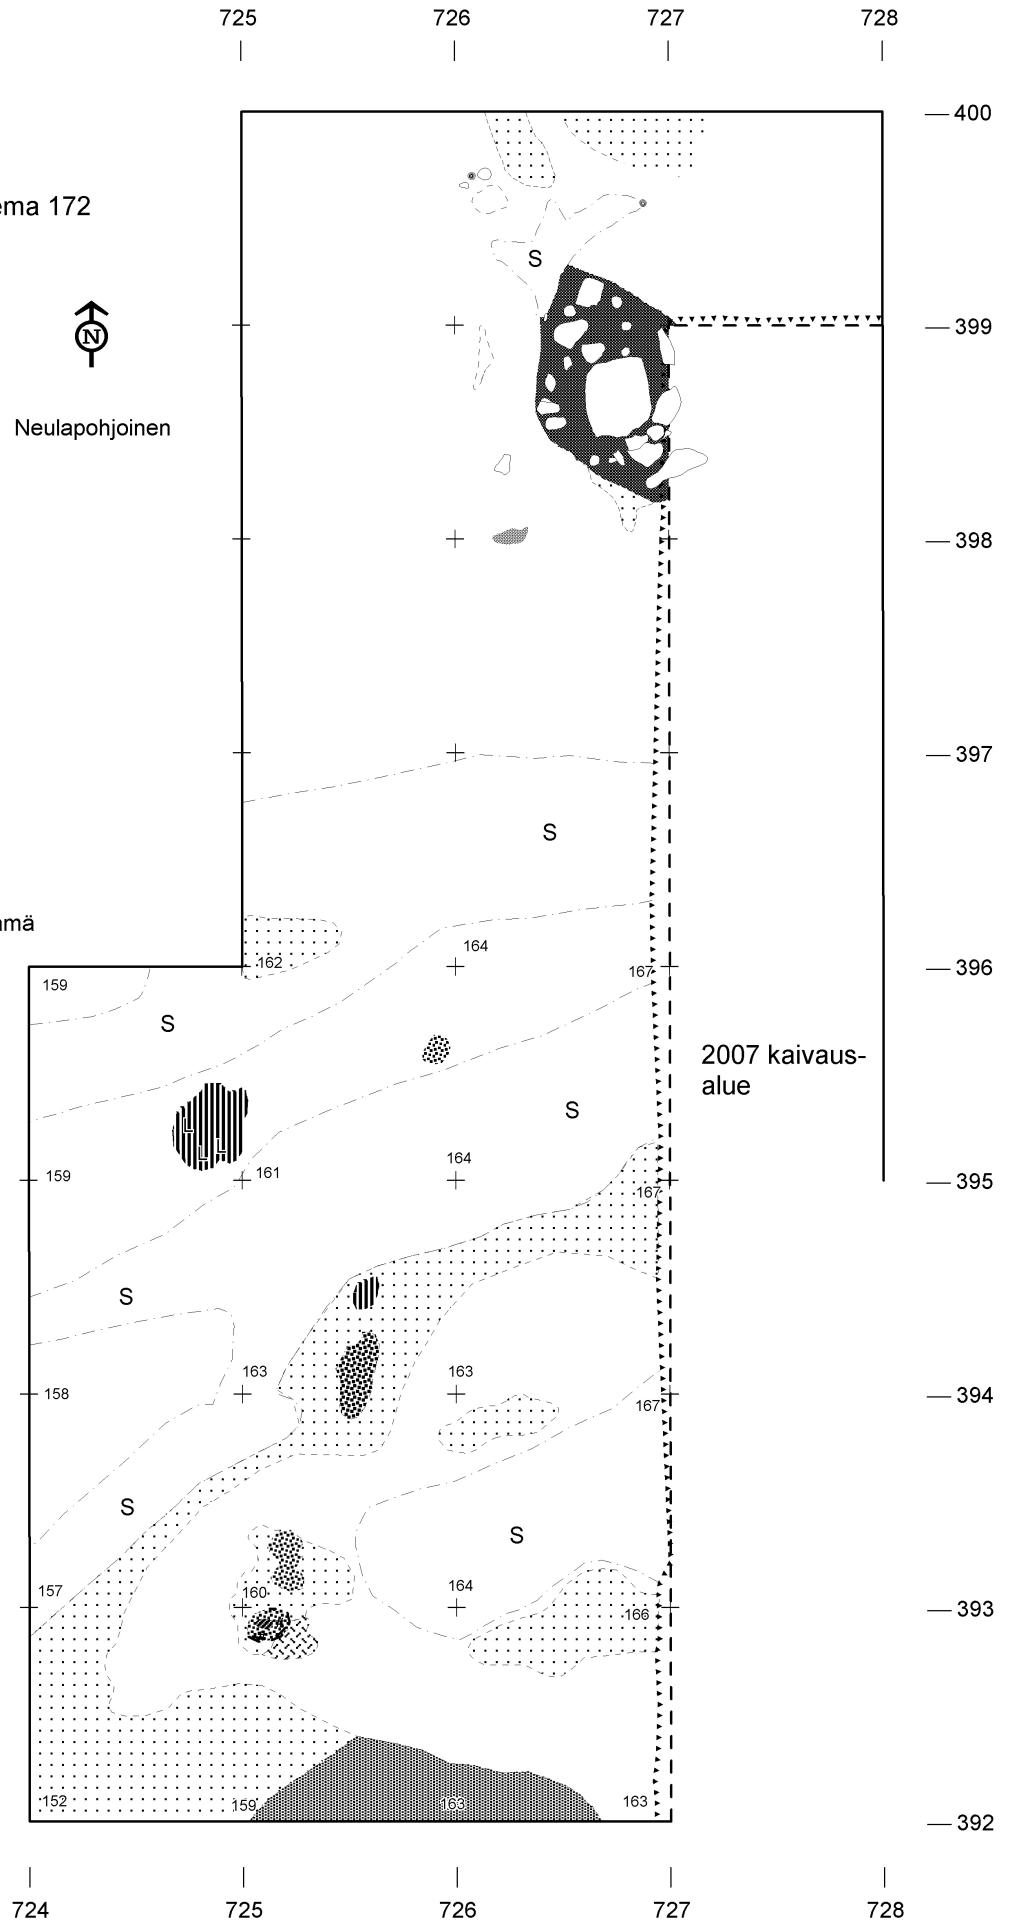

HONKAJOKI HIETALA-HIETARANTA

Päivi Kankkunen 2008

YLEISKARTTA
mk 1:1000

50 m

Piirt. ja digit. Olli Kunnas
Mikko Suhan vuoden 2007
yleiskartan pohjalta

2008 Koekuopat

2008 Koepistot

2007 Koekuopat

HONKAJOKI HIETALA-HIETARANTA

Päivi Kankkunen 2008

TASOKARTTA

Alue 1

5 cm mineraalimaan pinnasta
ruudut 392-399/724-727

mk 1:25

1 m

Kp 111,35 m mpy, koneen lukema 172
Piirt. ja digit. Olli Kunnas

HONKAJOKI HIETALA-HIETARANTA

Päivi Kankkunen 2008

TASOKARTTA

Alue 1

10 cm mineraalimaan pinnasta

ruudut 392-399/724-727

mk 1:25

1 m

HONKAJOKI HIETALA-HIETARANTA

Päivi Kankkunen 2008

YKSITYISKOHTAKARTTA

Alue 1

20 cm mineraalimaan pinnasta

ruudut 398-399/726-727

mk 1:10

 50 cm