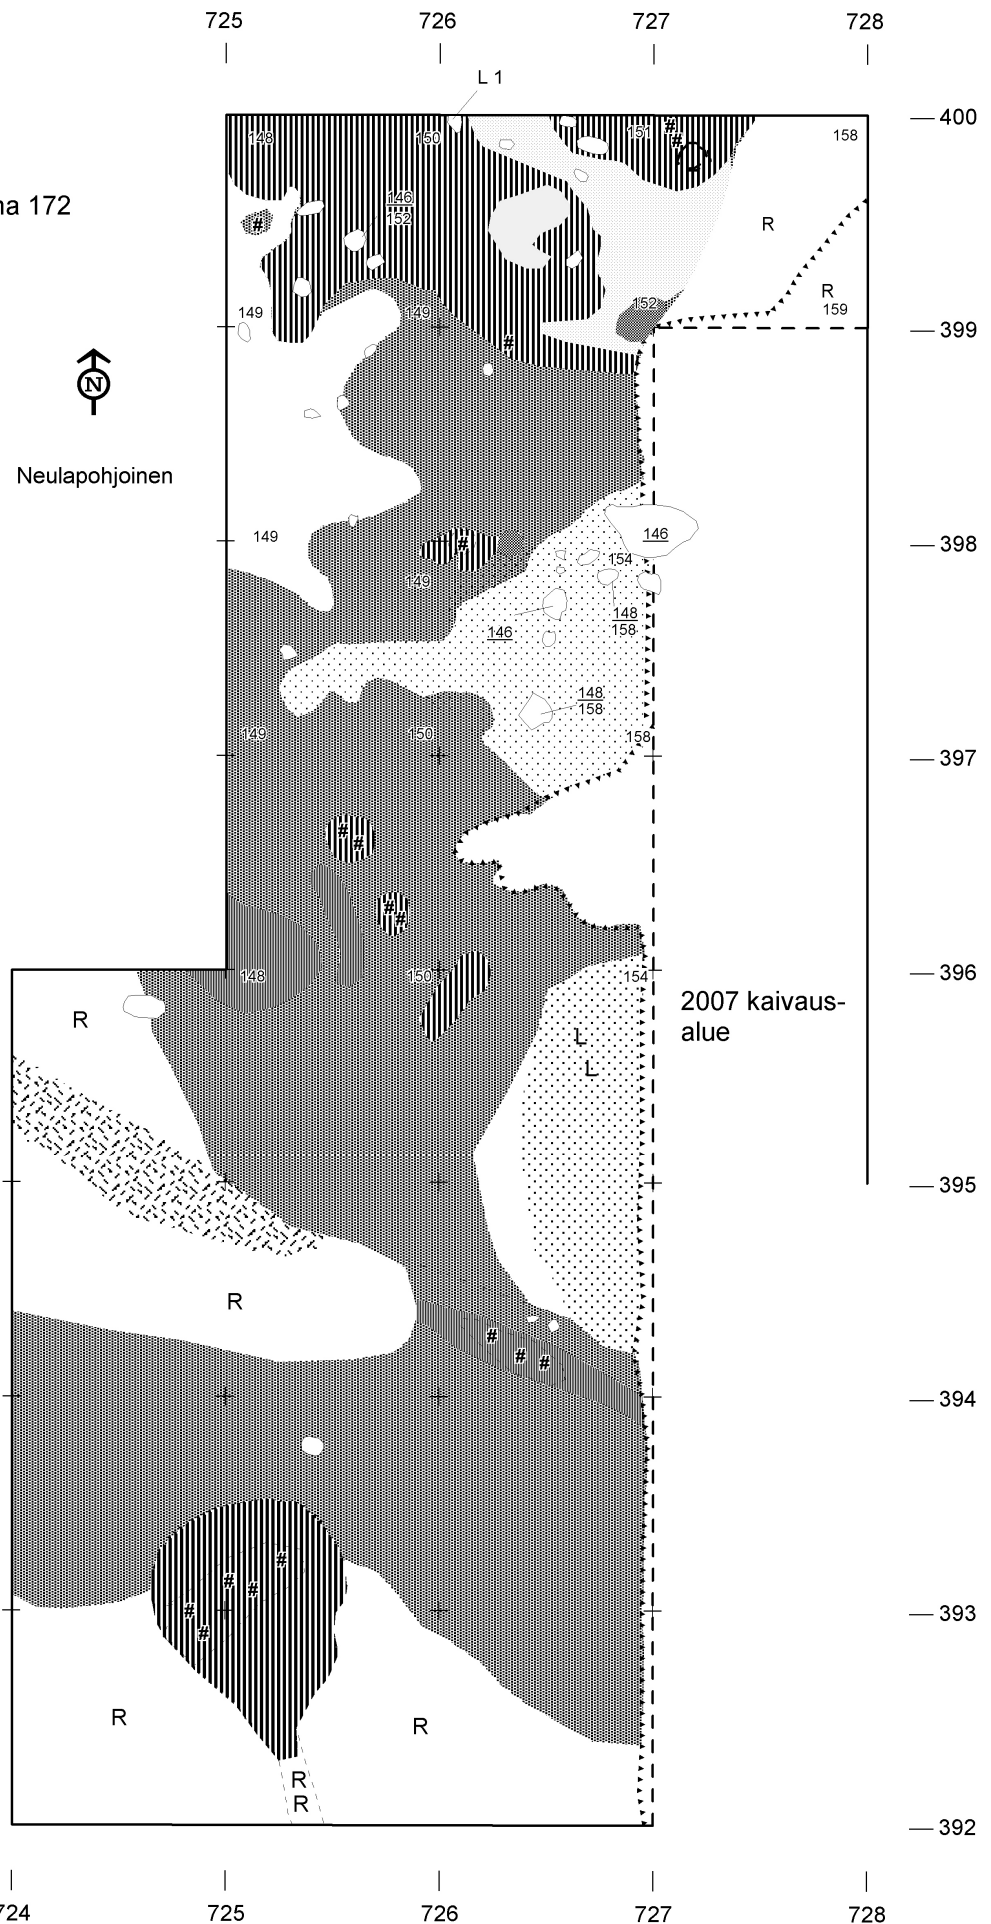

HONKAJOKI HIETALA-HIETARANTA

Päivi Kankkunen 2008

YLEISKARTTA
mk 1:1000

50 m

Piirt. ja digit. Olli Kunnas
Mikko Suhan vuoden 2007
yleiskartan pohjalta

2008 Koekuopat

2008 Koepistot

2007 Koekuopat

VAAITUSKARTTA

Alue 1

ruudut 392-399/724-727

mk 1:25

1 m

Kp 111,35 m mpy, koneen lukema 172

Piirt. ja digit. Olli Kunnas

Neulapohjoinen

HONKAJOKI HIETALA-HIETARANTA

Päivi Kankkunen 2008

TASOKARTTA

Alue 1

5 cm mineraalimaan pinnasta
ruudut 392-399/724-727

mk 1:25

1 m

Kp 111,35 m mpy, koneen lukema 172
Piirt. ja digit. Olli Kunnas

HONKAJOKI HIETALA-HIETARANTA

Päivi Kankkunen 2008

TASOKARTTA

Alue 1

10 cm mineraalimaan pinnasta

ruudut 392-399/724-727

mk 1:25

1 m