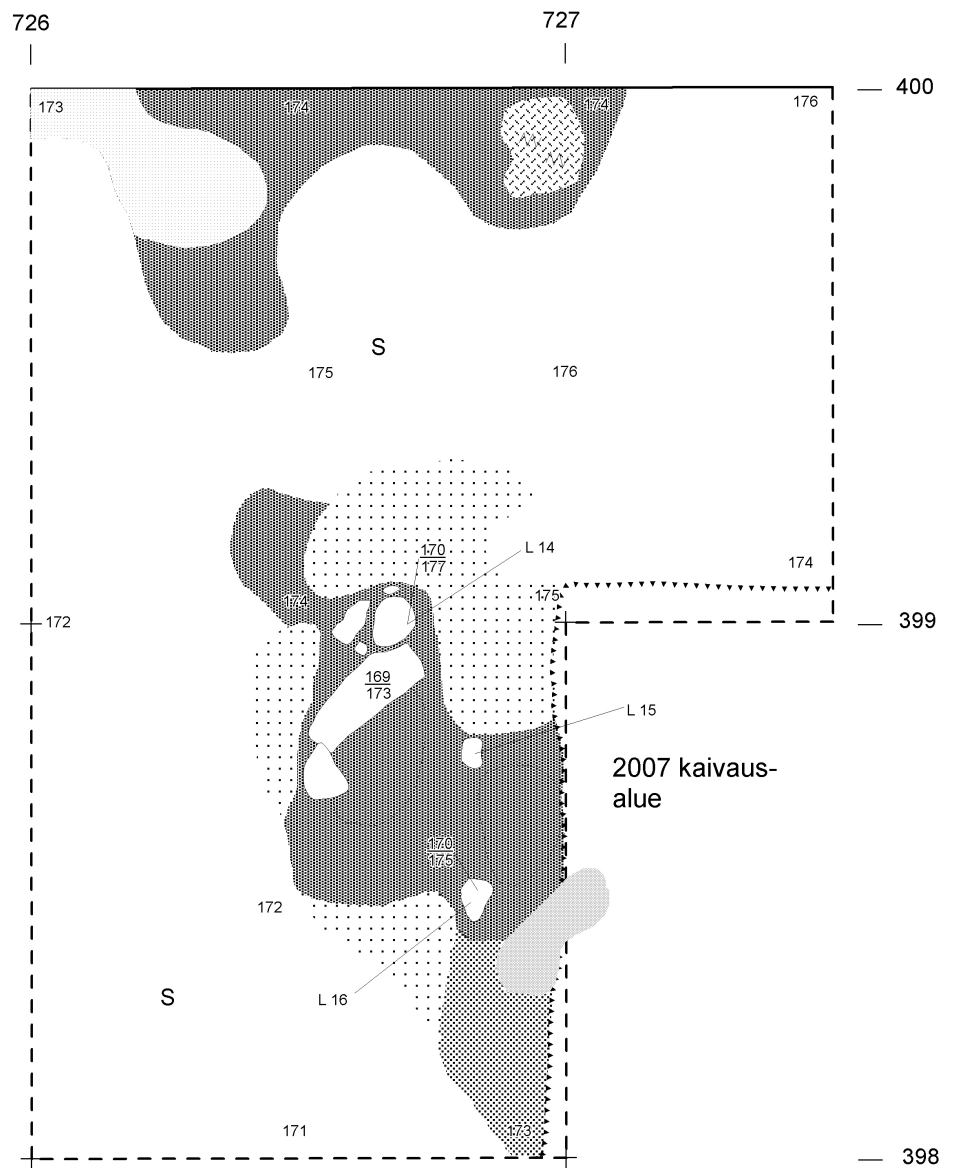

Puhdas sora

Juuri

L11-13 Löytönumerot 11-13

HONKAJOKI HIETALA-HIETARANTA

Päivi Kankkunen 2008

YKSITYISKOHTAKARTTA

Alue 1

30 cm mineraalimaan pinnasta

ruudut 398-399/726-727

mk 1:10

 50 cm

Kp 111,35 m mpy, koneen lukema 172

Piirt. ja digit. Olli Kunnas

Neulapohjoinen

-  Vaalea kulttuurimaa
-  Likamaa
-  Vaalea likamaa
-  Rikastumisen värjäämä hiekka
-  Puhdas sora
-  Kaivetun alueen raja
-  Murtunut reuna
-  Ruostetta
-  Kivi poistettu
-  Löytönumerot 14-16

HONKAJOKI HIETALA-HIETARANTA

Päivi Kankkunen 2008

YKSITYISKOHTAKARTTA

Alue 1

35 cm mineraalimaan pinnasta

ruudut 398-399/726-727

mk 1:10

50 cm