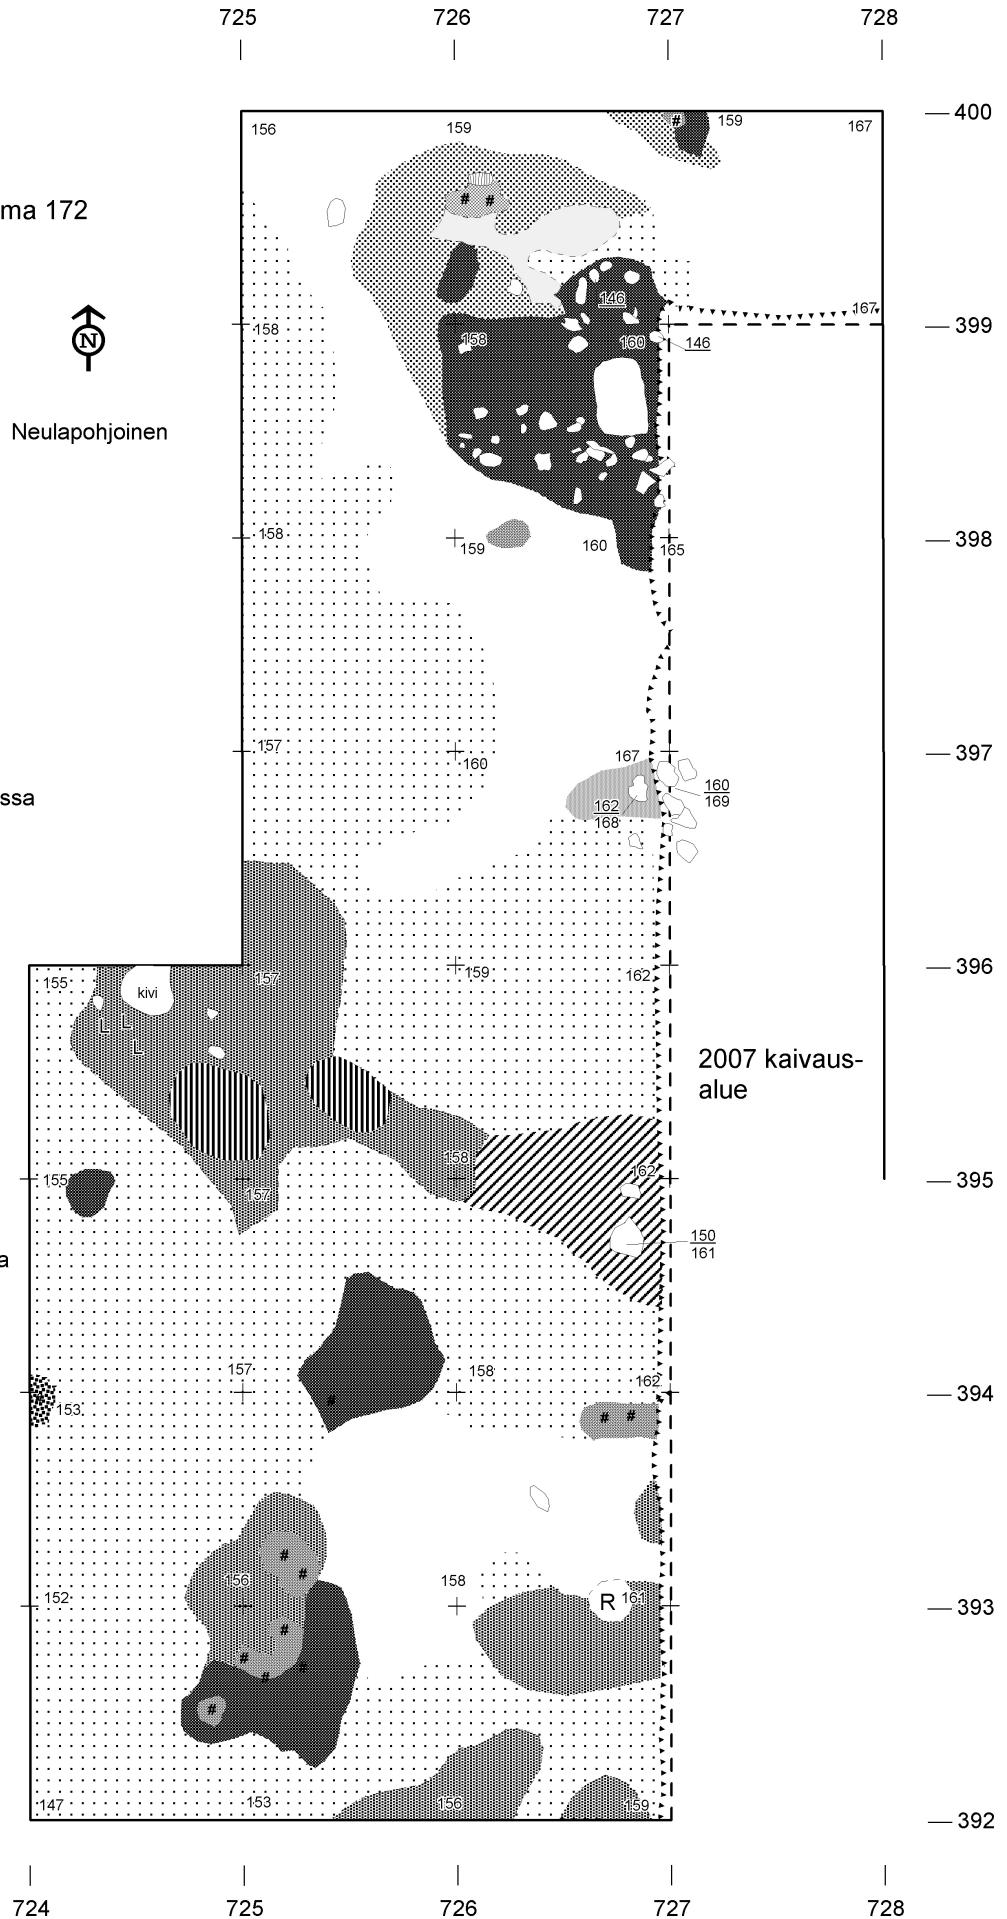

HONKAJOKI HIETALA-HIETARANTA

Päivi Kankkunen 2008

TASOKARTTA

Alue 1

15 cm mineraalimaan pinnasta

ruudut 392-399/724-727

mk 1:25

1 m

Kp 111,35 m mpy, koneen lukema 172

Piirt. ja digit. Olli Kunnas

Kulttuurimaa

Vaalea kulttuurimaa

Tumma likamaa

Likamaa

Ruskea likamaa seassa punertavaa hiekkaa

Nokimaa

Vaalea likamaa

Vaaleaksi palanut hiekka

Juuren sotkema maa

Puhdas hiekka

Raja epäselvä

Juuri

Palanutta luuta

Rikastumiskerrosta

Murtunut reuna