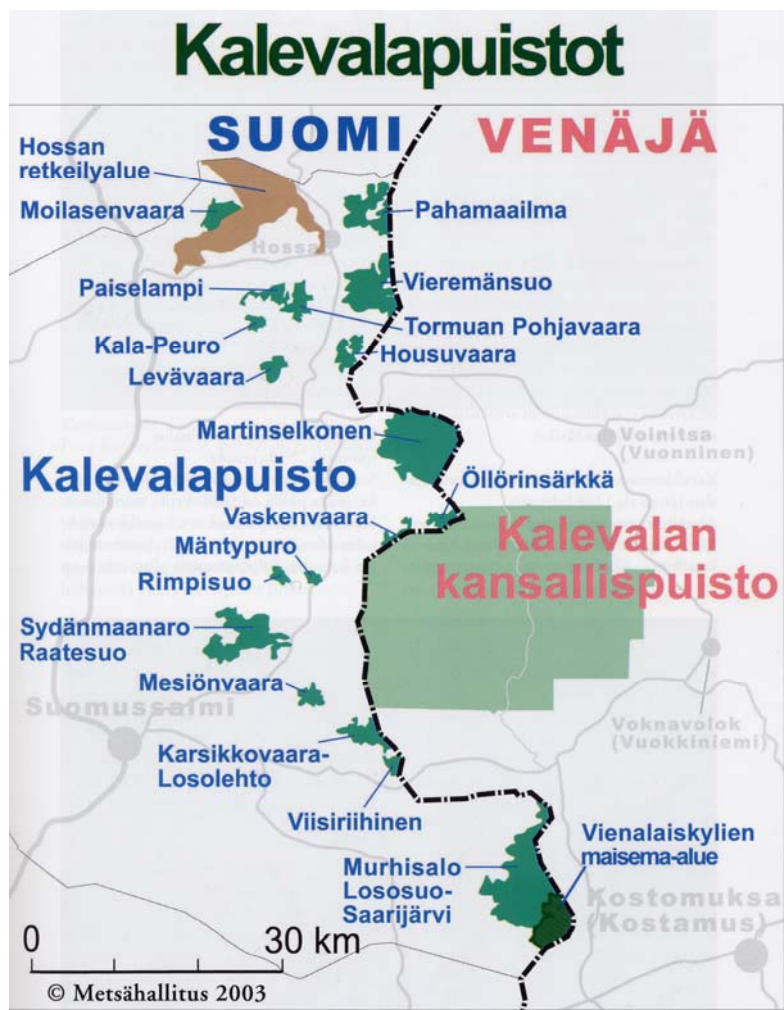

KALEVALAPUISTON ETELÄOSAN ARKEOLOGINEN INVENTOINTI 2007

FM MIKA SARKKINEN, arkeologi
Metsähallitus