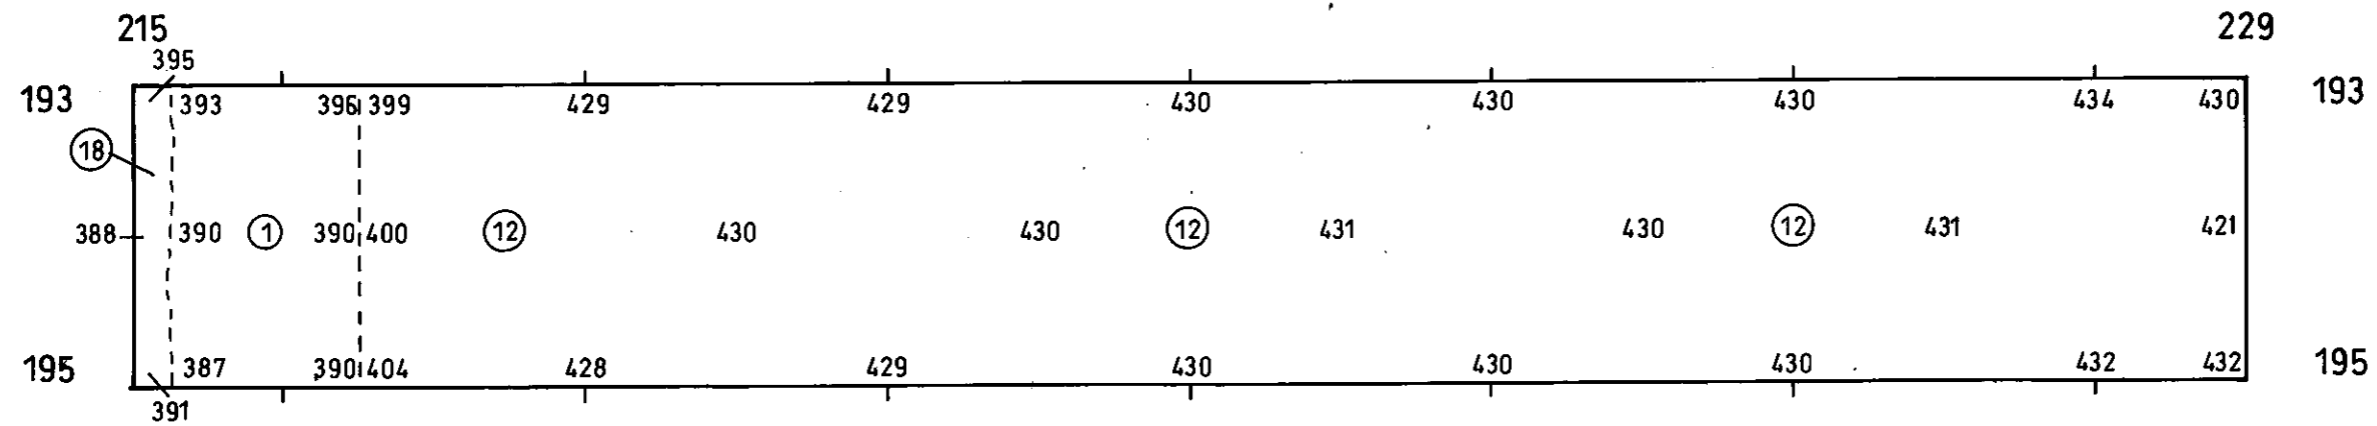

KOEOJA 3

PINTA

KOTKA Korkeavuorenkatu 13 Järjestöalan tontti 2-31-2 M. Kykyri 2011	Koeoja 3, pinta X=200-229 Y=193-195 Mk 1:50
Mittausdokumentointi L. Simponen & M. Kykyri 2011	KyM arkisto, Kotka
Puhtaaksi piirtäjä Laija Simponen 2011	Kartta 14