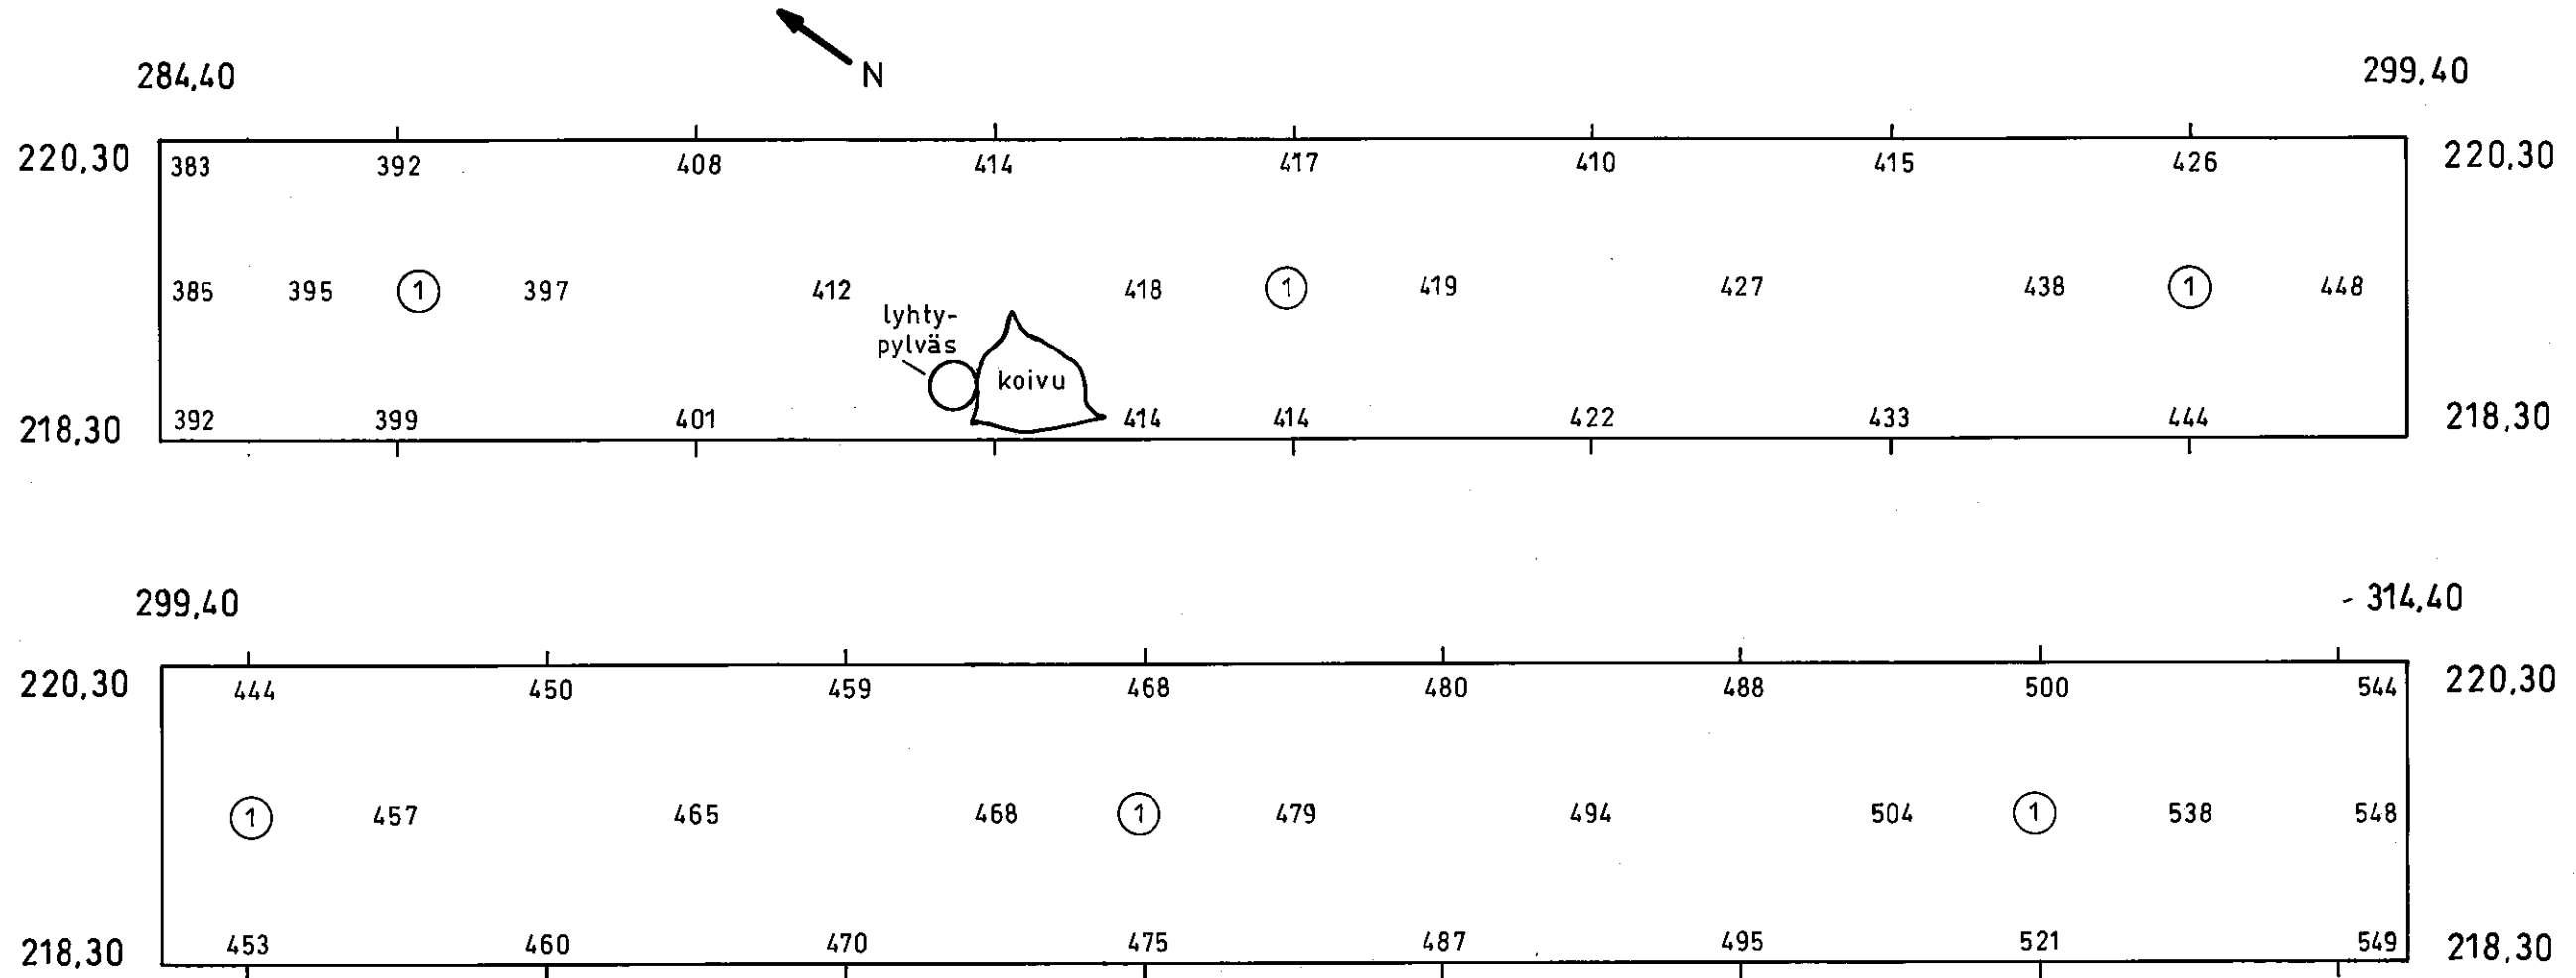

KOEOJA 1

PINTA

KOTKA Satamakadun ja Ruukinkadun kulmaus Tontit 1-7-5 ja 1-7-7 M. Kykyri 2011	Koeoja 1, pinta X= 218,30-220,30 Y=284,40-314,40 Mk 1:50
Mittausdokumentointi L.Simponen & M. Kykyri 2011 Puhtaaksi piirtäjä Laija Simponen 2011	KyM arkisto, Kotka
	Kartta 3