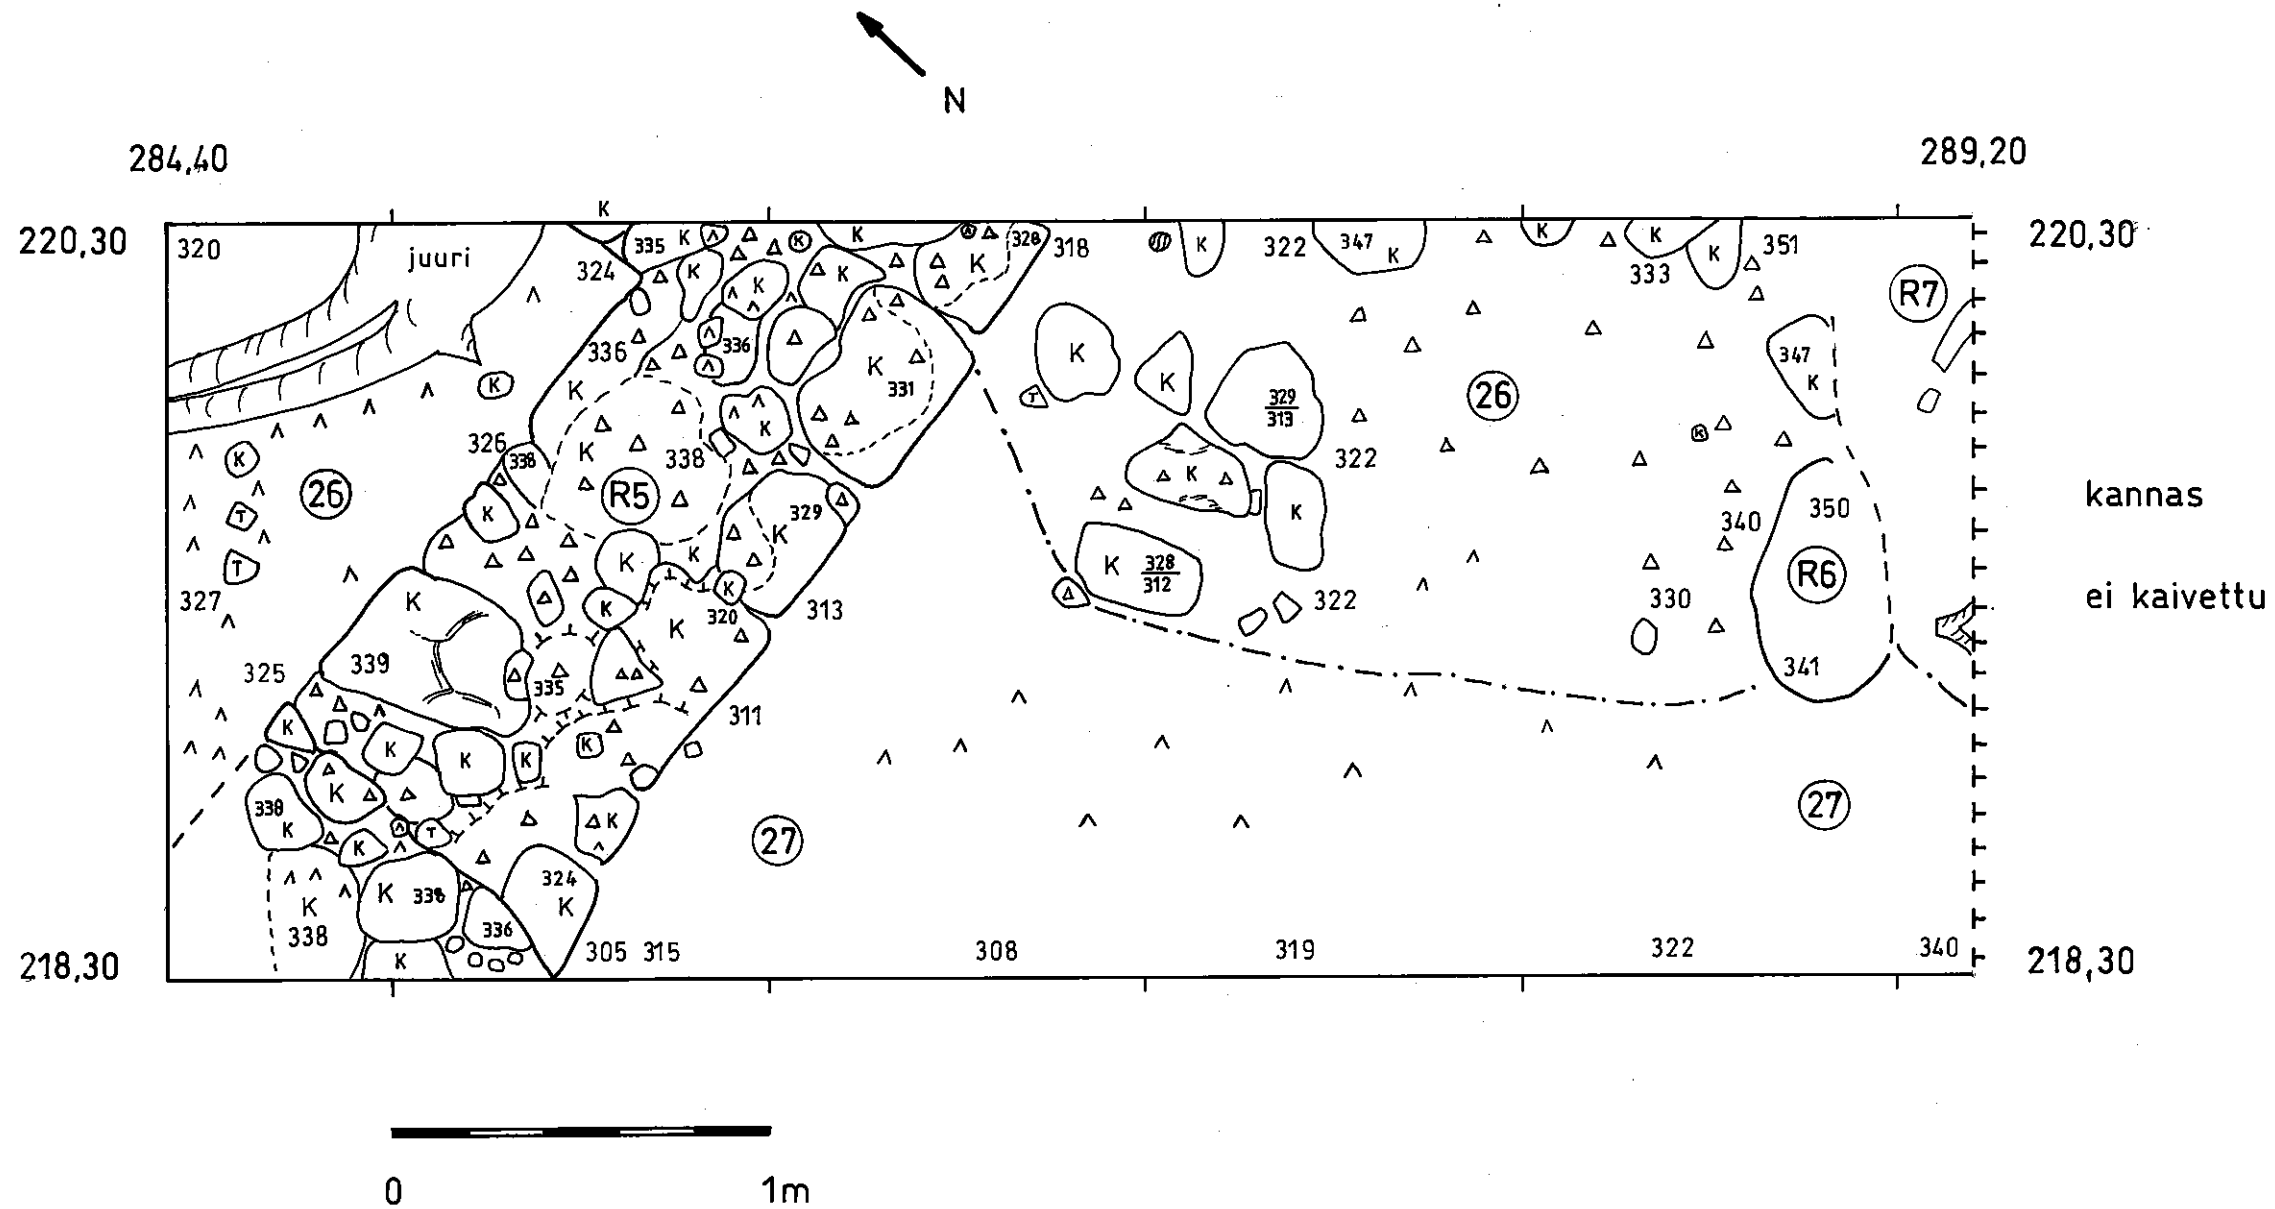

KOEOJA 1

TASO 1

KOTKA Satamakadun ja Ruukinkadun kulmaus Tontit 1-7-5 ja 1-7-7 M. Kykyri 2011	Koeoja 1, taso 1 X=218,30-220,30 Y=284,40-289,20 Mk 1:20
Mittausdokumentointi L.Simponen & M. Kykyri 2011 Puhtaaksi piirtäjä Lajja Simponen 2011	KyM arkisto, Kotka Kartta 5