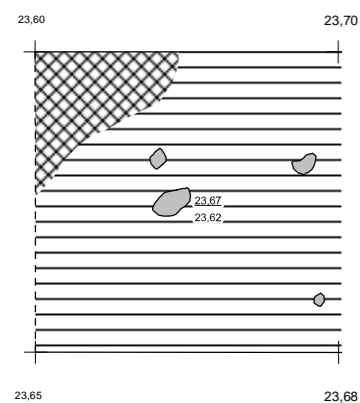

168

167

x

798

799

y

168

167

x

	Kivi
	Ruskea sekoittunut hiekka
	Tummanruskea sekoittunut hiekka
	Tummanruskea noen- ja hiilen sekainen hiekka
	Kanto
	Hiili
	Rapautunut kivi

N

0 20 40 60 80 100 cm

Kaarina Ravattula Ristimäki 2011	
Koeoja 4	Kartta 2
Taso 2	
Korkeusluvut m mpy (N2000)	
Puht.piirt. J. Suikkanen	MK 1:25
Piirt. J. Palosaari & M. Simon-Bellamy	
J. Ruohonen / Turun yliopisto, Arkeologia	