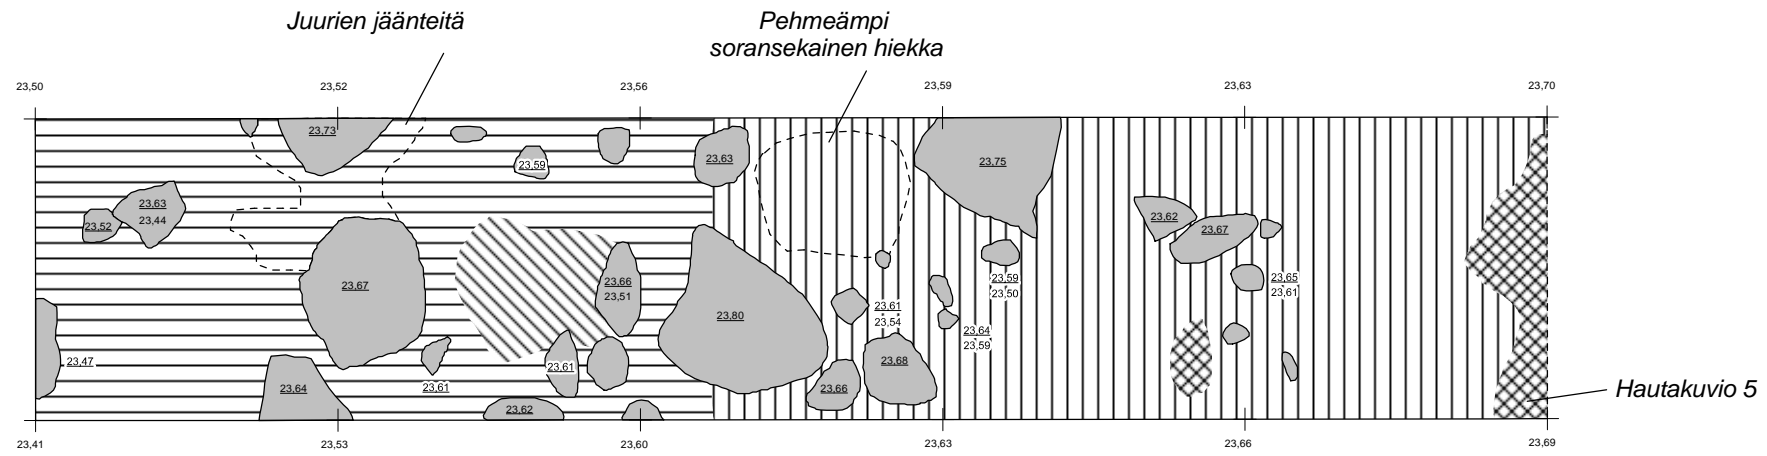

168

167

x

Kaarina Ravattula Ristimäki 2011	
Koeoja 4W	Kartta 4
Taso 1	
Korkeusluvut m mpy (N2000)	
Piirt. S. Tuomenoja	MK 1:25
Puht.piirt. J. Suikkanen	
J. Ruohonen / Turun yliopisto, Arkeologia	