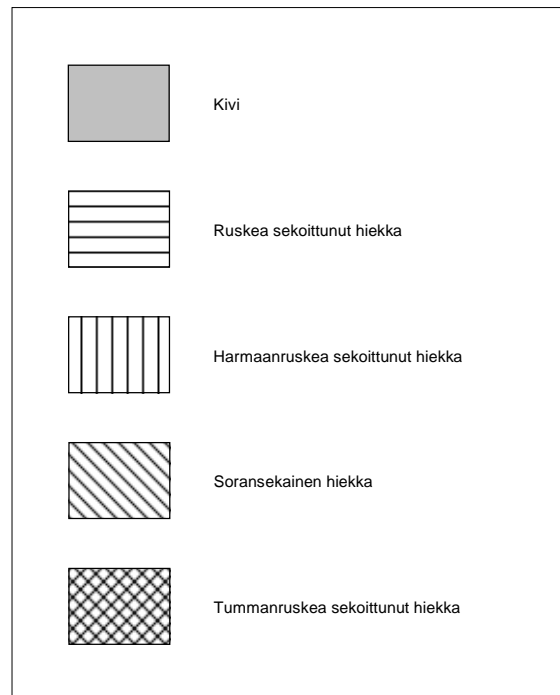

168

167

x

Kaarina Ravattula Ristimäki 2011	
Koeoja 4W	Kartta 4
Taso 1	
Korkeusluvut m mpy (N2000)	
Piirt. S. Tuomenoja	MK 1:25
Puht.piirt. J. Suikkanen	
J. Ruohonen / Turun yliopisto, Arkeologia	