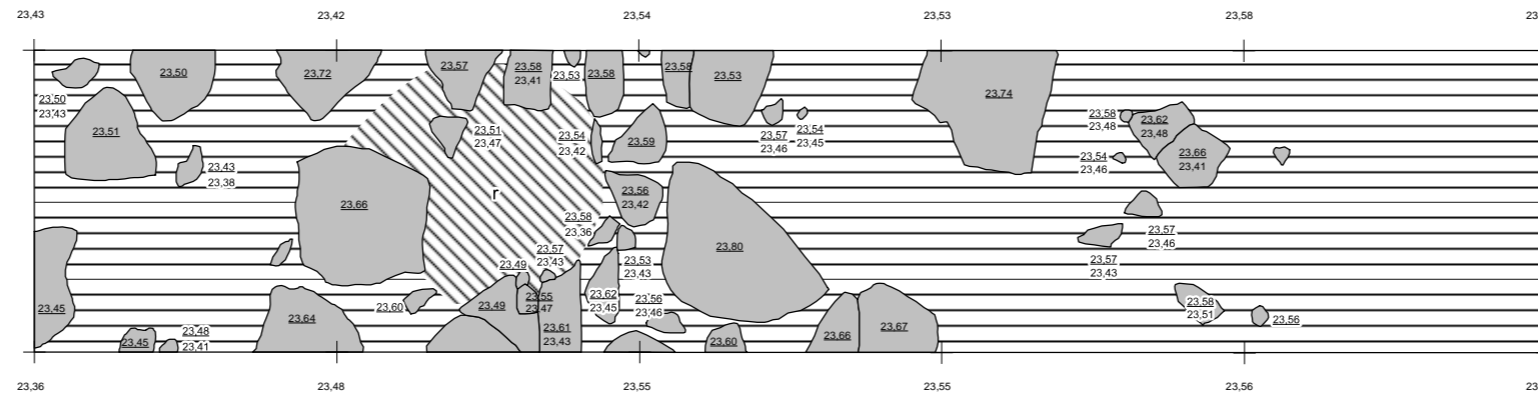

168

167

x

Kaarina Ravattula Ristimäki 2011	
Koeoja 4W	Kartta 5
Taso 2	
Korkeusluvut m mpy (N2000)	
Piirt. M. Salakka	MK 1:25
Puht.piirt. J. Suikkanen	
J. Ruohonen / Turun yliopisto, Arkeologia	