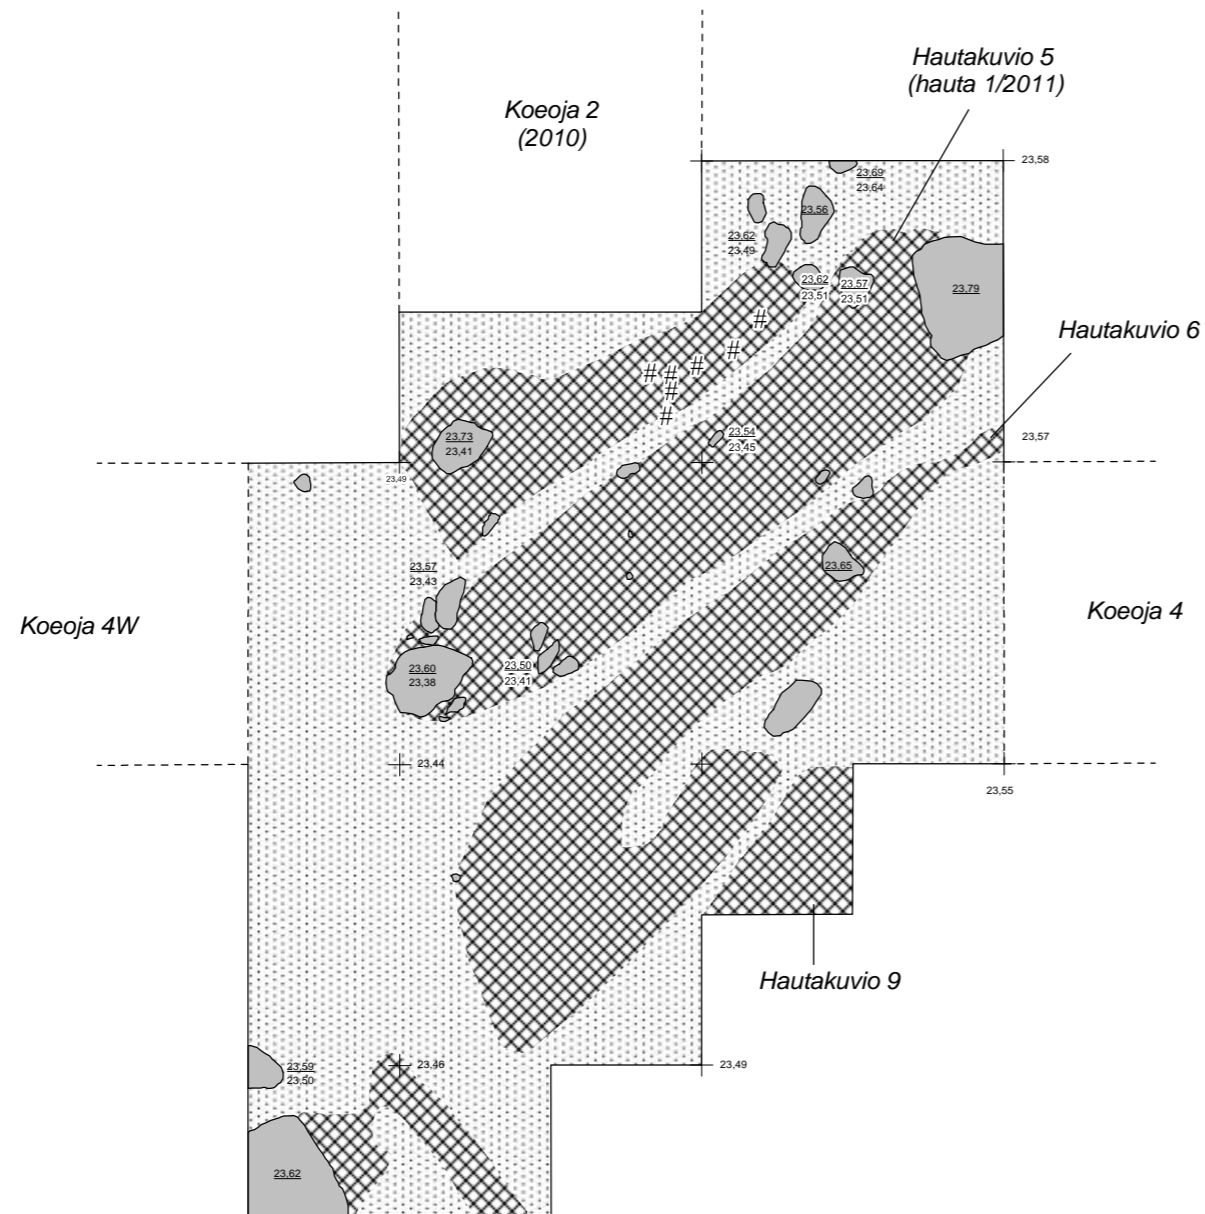

169

168

167

166

x

Kaarina Ravattula Ristimäki 2011	
Alue 4S (hauta 1/2011)	Kartta 6
Taso 3	
Korkeusluvut m mpy (N2000)	
Piirt. J. Kinnunen	MK 1:25
Puht.piirt. J. Suikkanen	
J. Ruohonen / Turun yliopisto, Arkeologia	