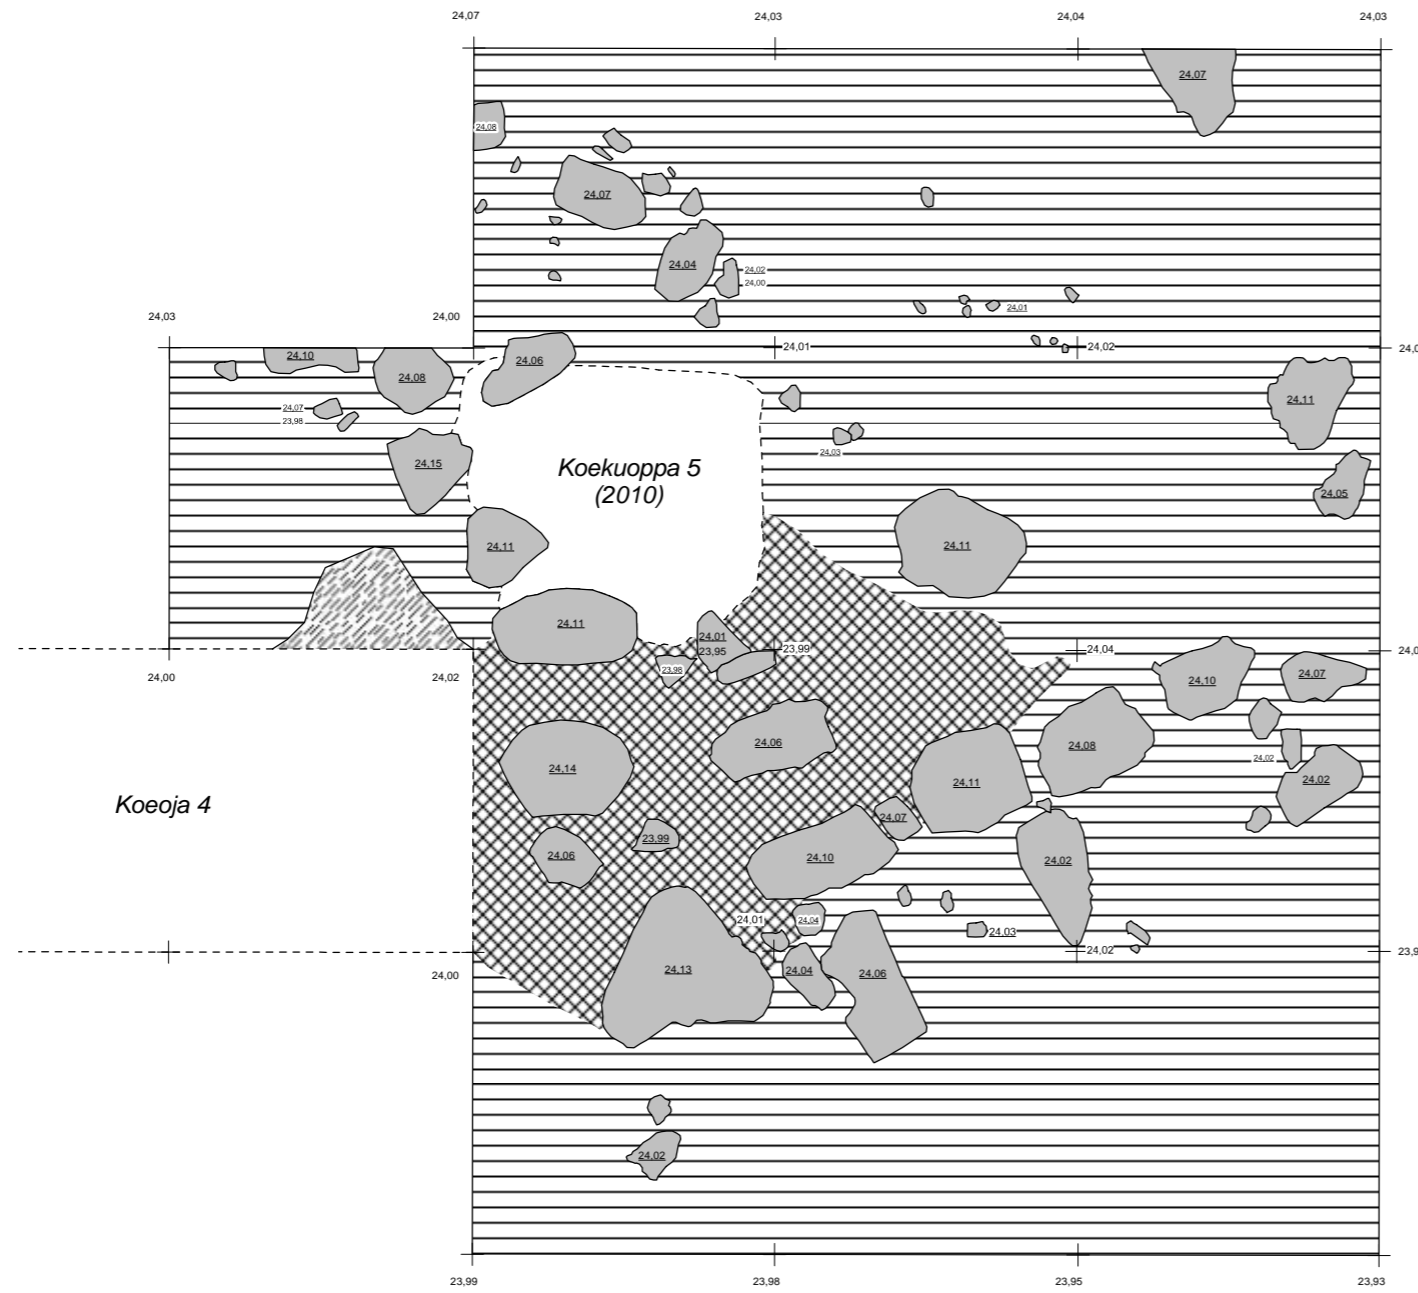

170

169

168

167

166

x

Kaarina Ravattula Ristimäki 2011	
Alue 4E	Kartta 7
Taso 1	
Korkeusluvut m mpy (N2000)	
Piirt. J. Kinnunen, I. Mäki-Fränti,	MK 1:25
N. Klemola & T. Juhola / Puht.piirt J. Suikkanen	
J. Ruohonen / Turun yliopisto, Arkeologia	