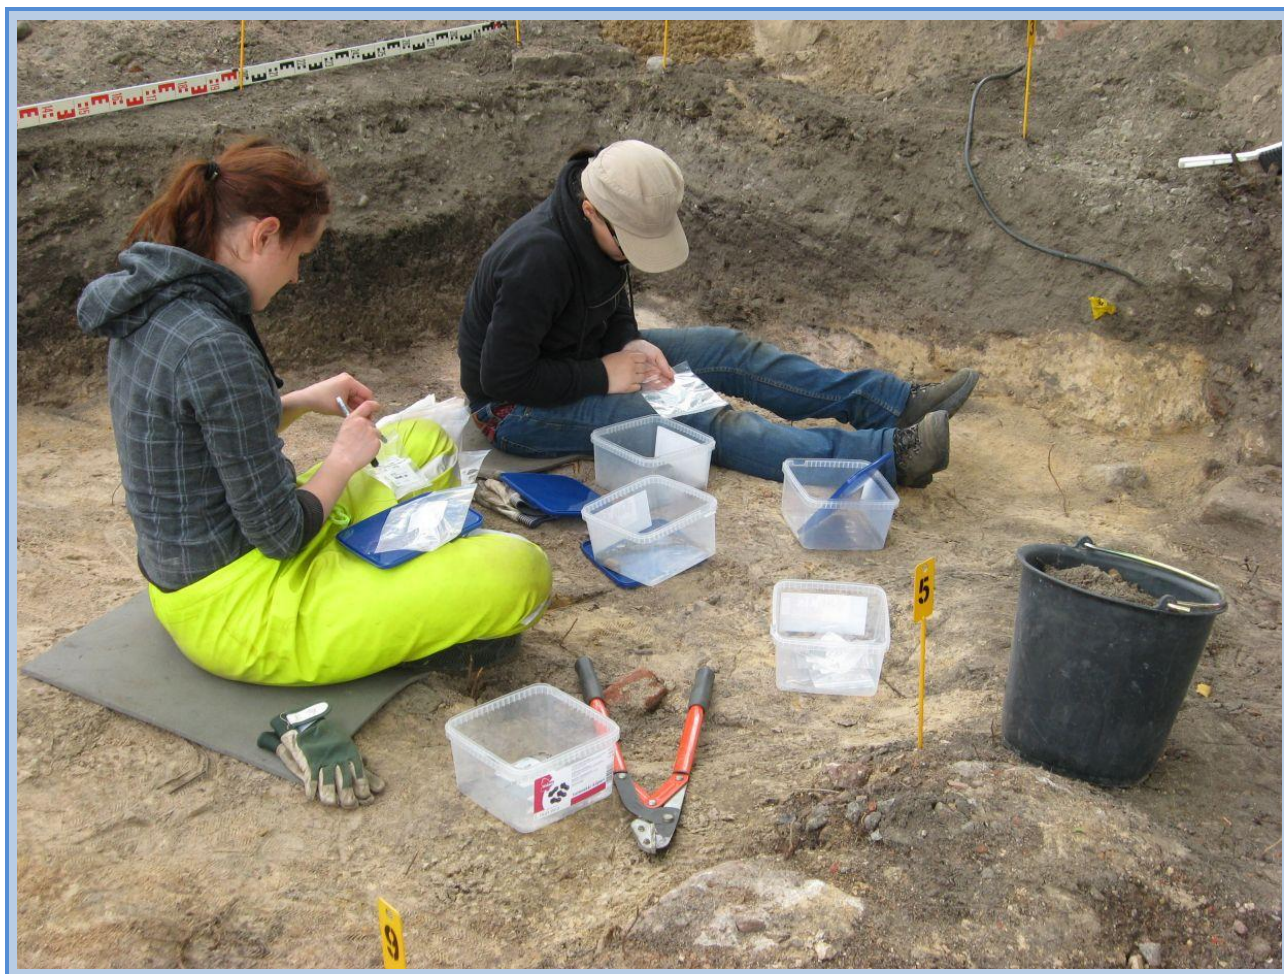

KOTKA, KOTKANSAARI

RUUKINKATU 15 TONTTI 285- I-7-5

KAUPUNKIARKEOLOGINEN KAIVAUS 2012

LÖYDÖT JA NÄYTTEET

Kaivauskertomuksen löytö- ja näyteluettelot

FM Marita Kykyri

Kymenlaakson museo