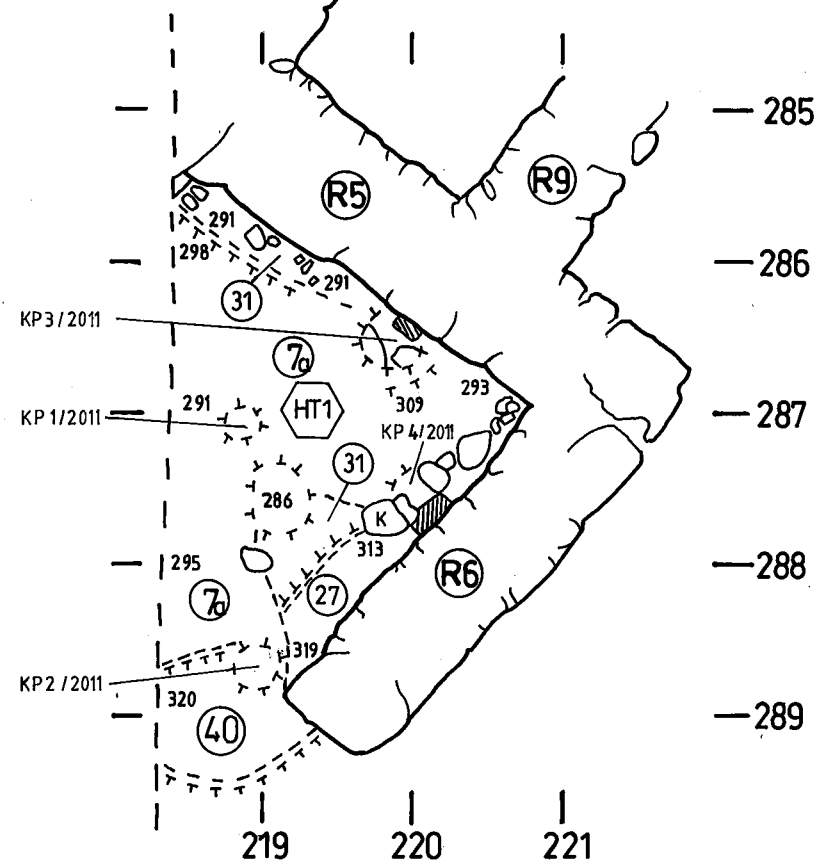

KOEOJA 1 NE-LAAJENNOS
HUONETILA 1

TASO 2a/3

TASO 2b/3

TASO 2c/3

KOTKA Ruukinkatu 15 Tontti 285-1-7-5	Kooja 1 NE-laajennos Huonetila 1 Tasot 2a/3, 2b/3 ja 2c/3 Mk 1:50
M. Kykyri 2012	KyM arkisto, Kotka
Mittausdokumentointi & puhtaaksi piirtäminen L.Simponen 2012	Kartta 8