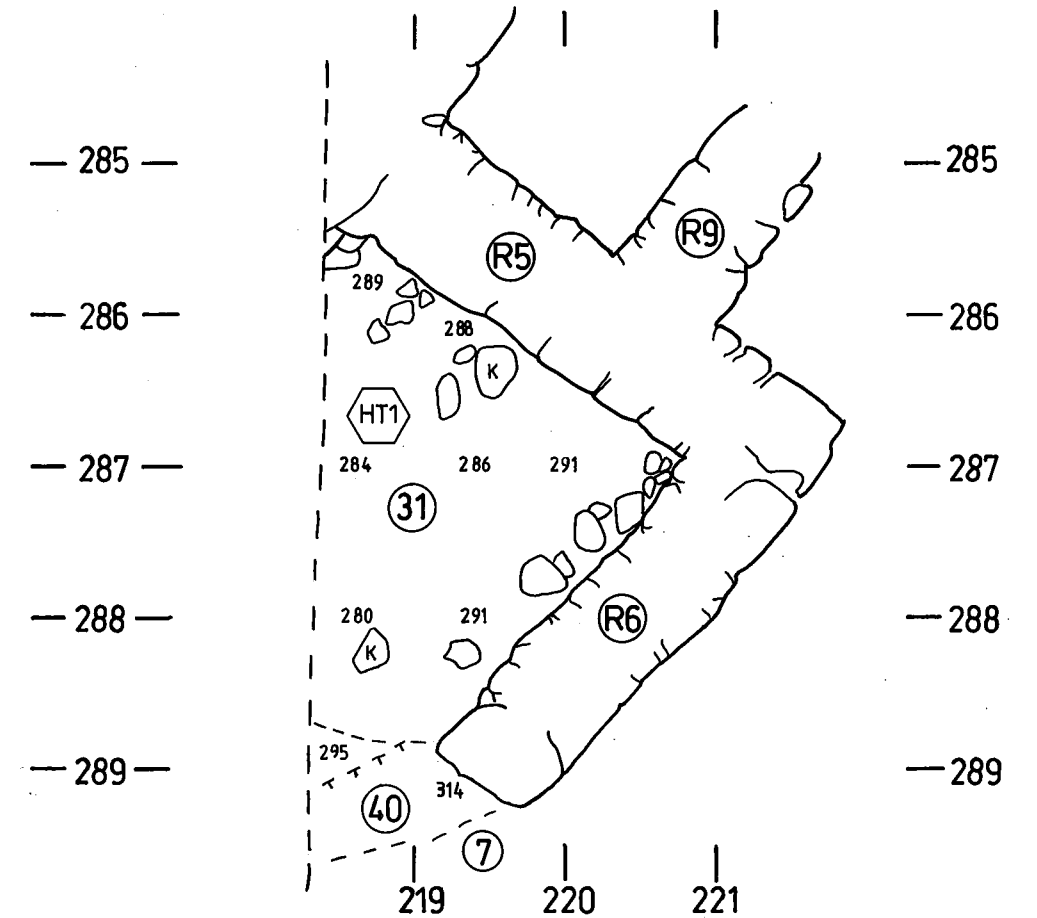

KOEOJA 1 NE-LAAJENNOS
HUONETILA 1

TASO 2a/3

TASO 2b/3

TASO 2c/3

KOTKA Ruukinkatu 15 Tontti 285-1-7-5	Kooja 1 NE-laajennos Huonetila 1 Tasot 2a/3, 2b/3 ja 2c/3 Mk 1:50
M. Kykyri 2012	KyM arkisto, Kotka
Mittausdokumentointi & puhtaaksi piirtäminen L.Simponen 2012	Kartta 8