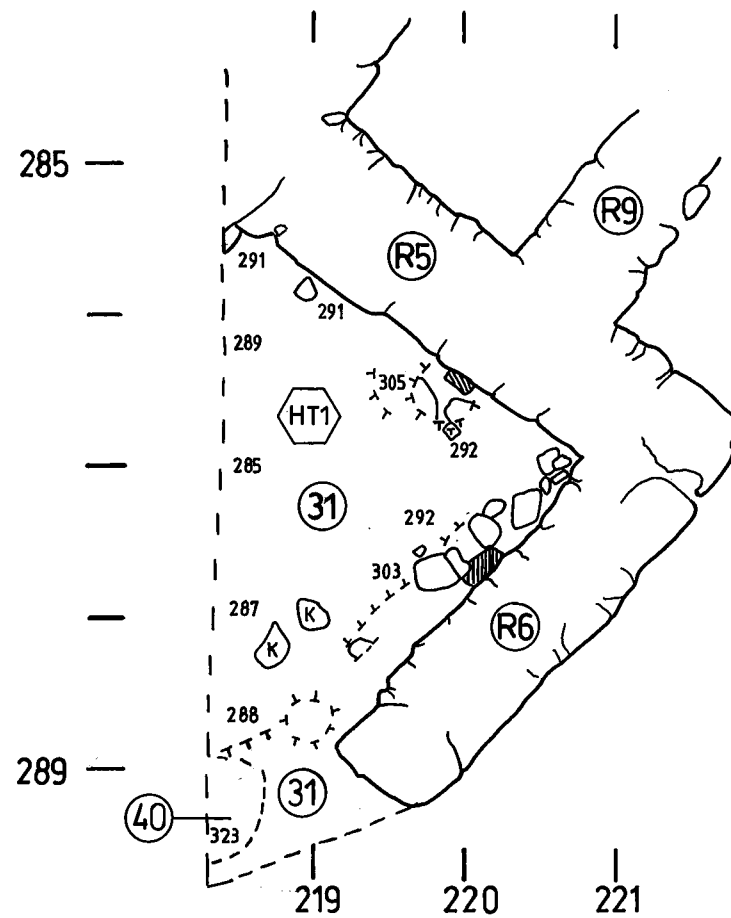

KOEOJA 1 NE-LAAJENNOS
HUONETILA 1

TASO 2a/3

TASO 2b/3

TASO 2c/3

KOTKA Ruukinkatu 15 Tontti 285-1-7-5	Kooja 1 NE-laajennos Huonetila 1 Tasot 2a/3, 2b/3 ja 2c/3 Mk 1:50
M. Kykyri 2012	KyM arkisto, Kotka
Mittausdokumentointi & puhtaaksi piirtäminen L.Simponen 2012	Kartta 8