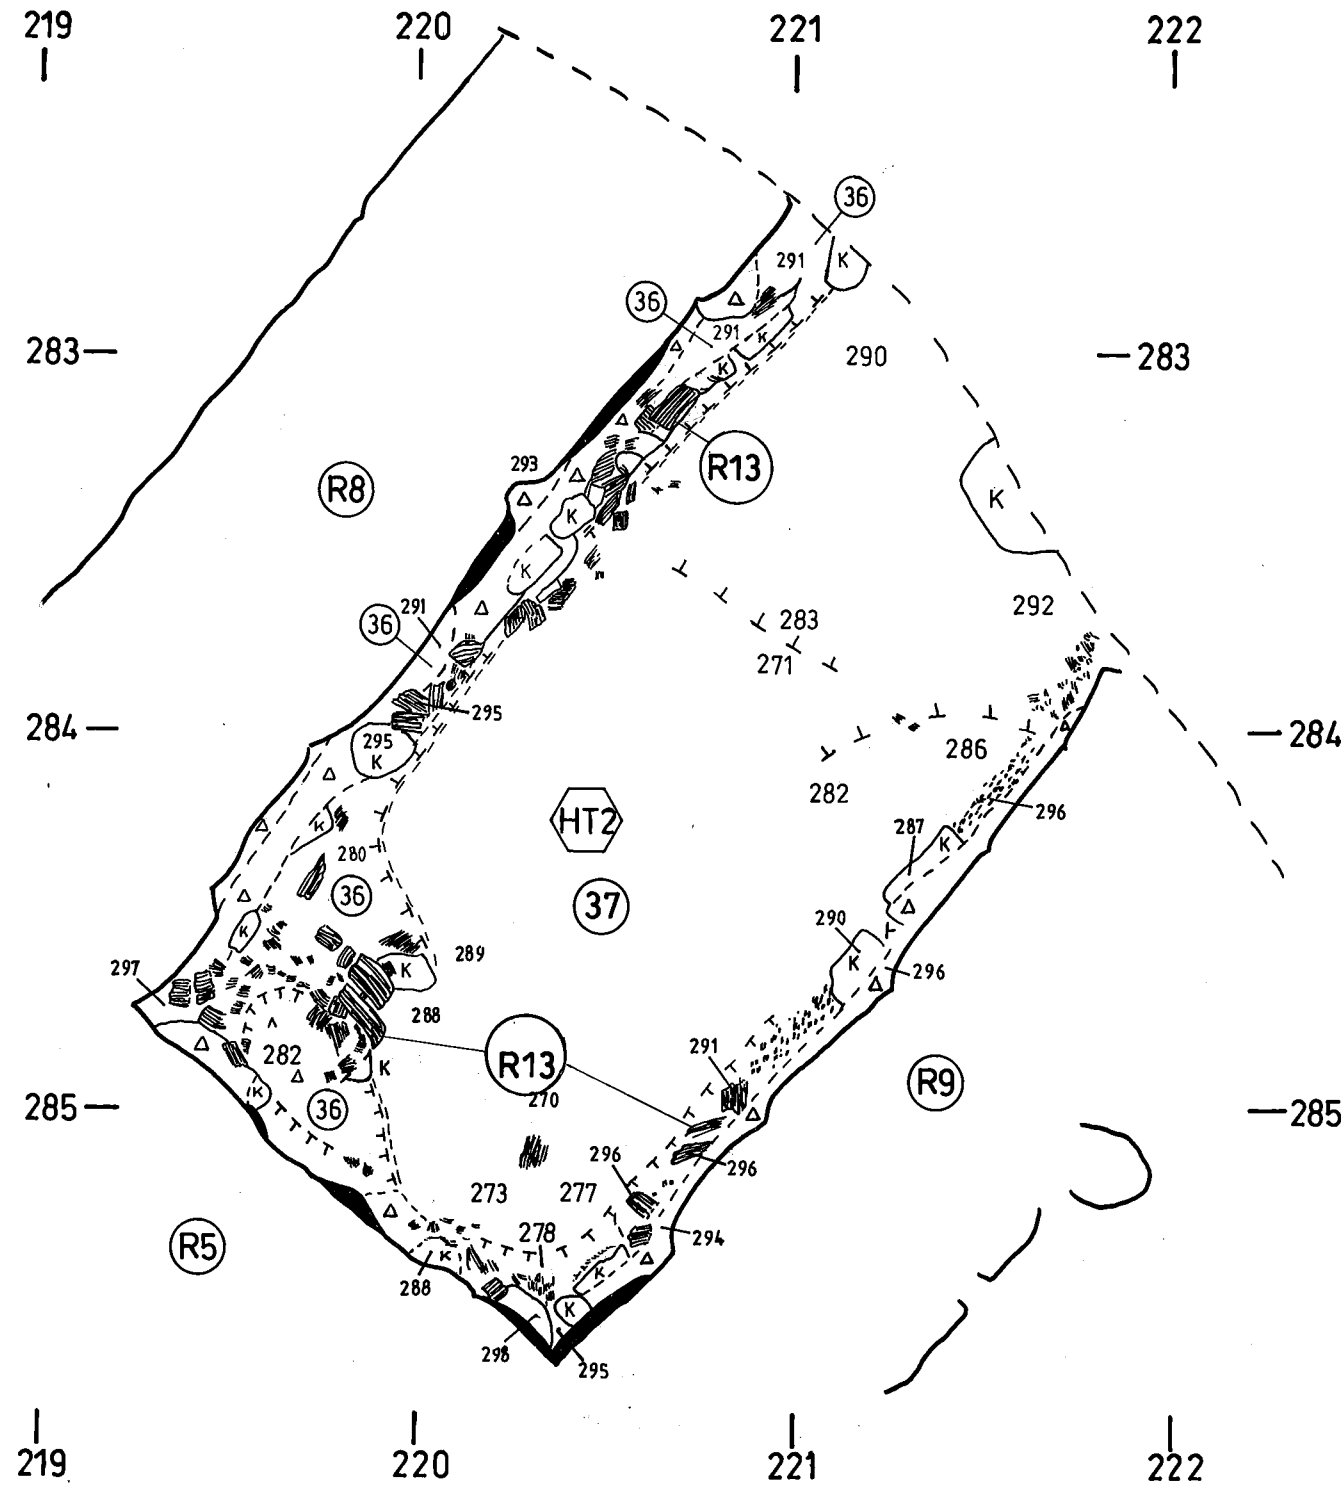

KOEOJA 1 NE-LAAJENNOS HUONETILA 2
TASO 2a/3

TASO 2b/3

KOTKA Ruukinkatu 15 Tontti 285-1-7-5	Koeoja 1 NE-laajennos Huonetila 2 Tasot 2a/3 ja 2b/3 Mk 1:20
M. Kykyri 2012	KyM arkisto, Kotka
Mittausdokumentointi & puhtaaksi piirtäminen L.Simponen 2012	
Kartta 9	