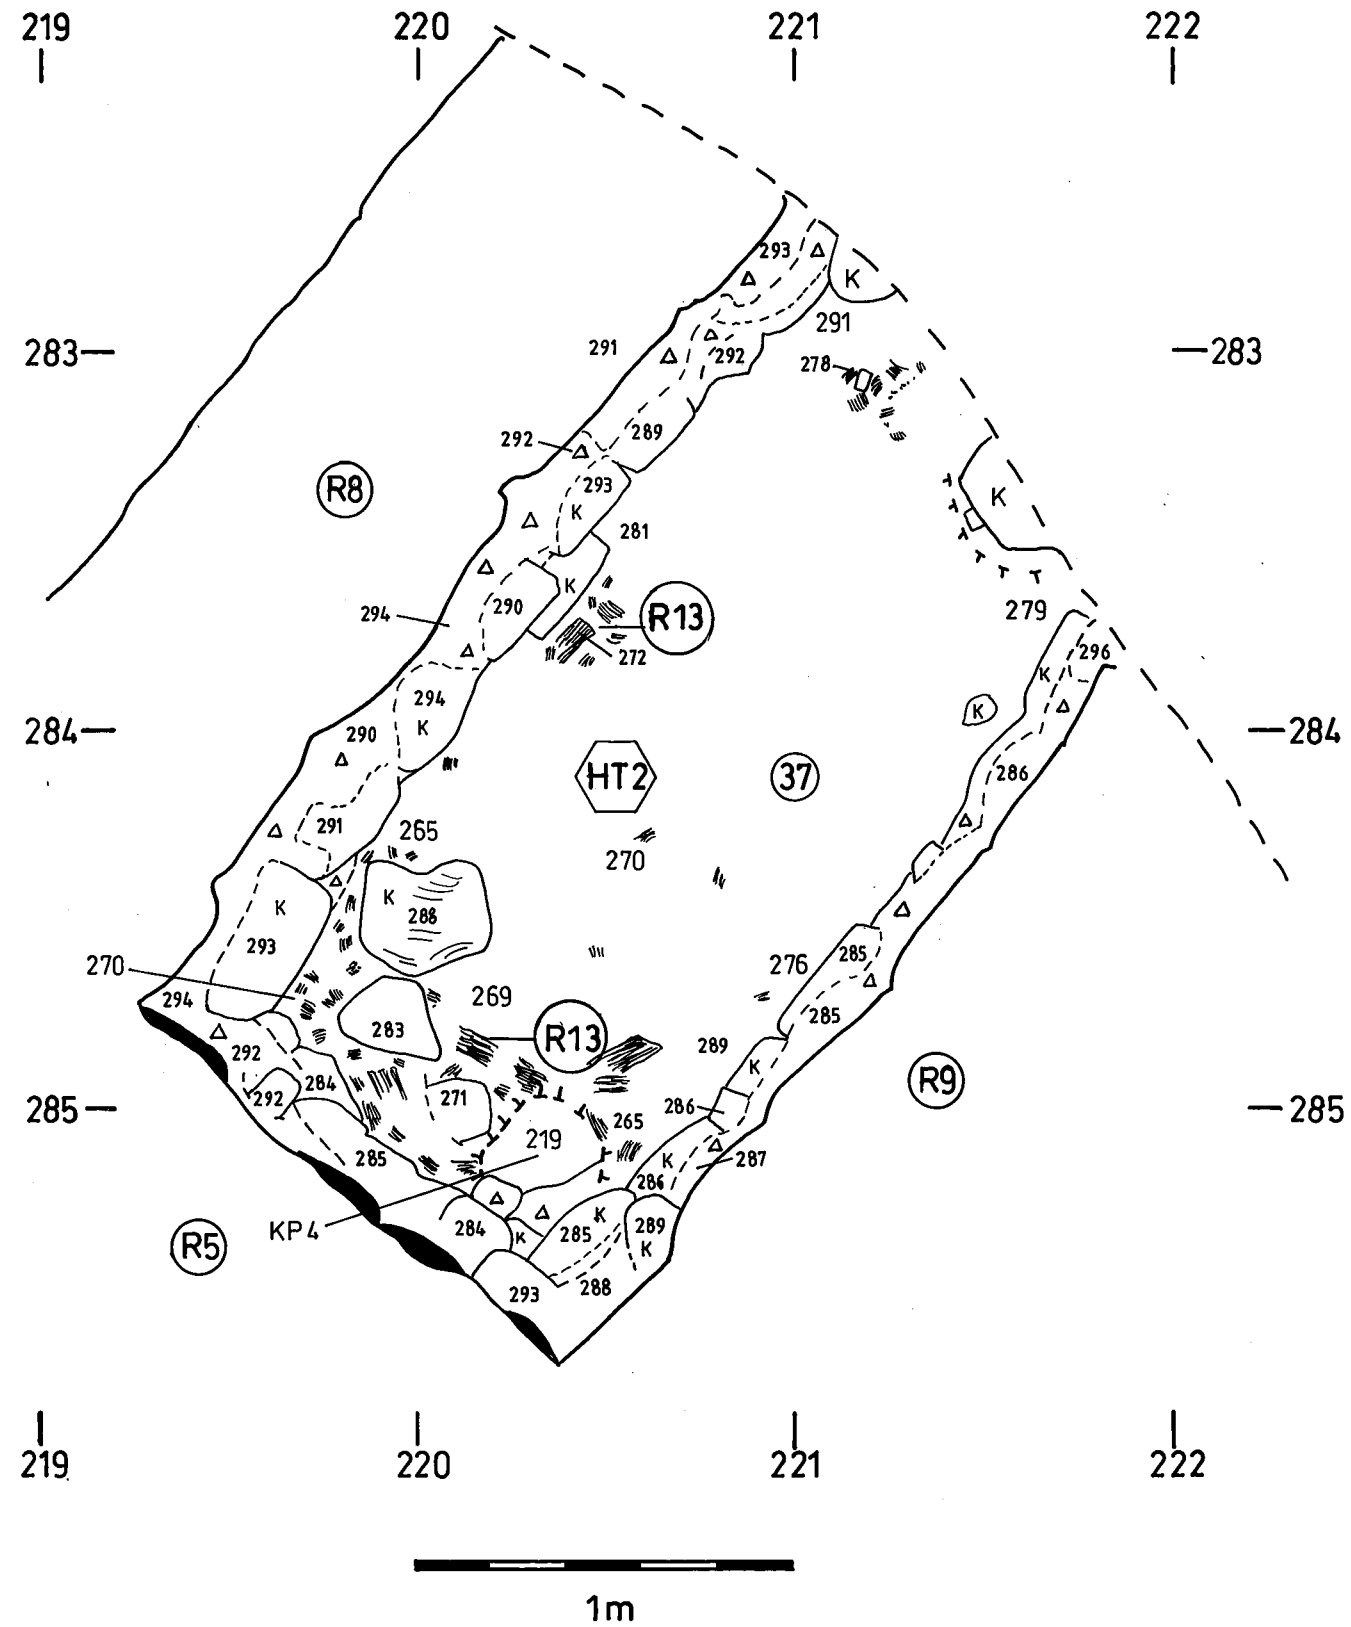

KOEOJA 1 NE-LAAJENNOS HUONETILA 2
TASO 2c/3

KOTKA Ruukinkatu 15 Tontti 285-1-7-5	Koeoja 1 NE-laajennos Huonetila 2
M. Kykyri 2012	Tasot 2c/3 Mk 1:20
Mittausdokumentointi & puhtaaksiirtäminen L.Simponen 2012	KyM arkisto, Kotka
	Kartta 10