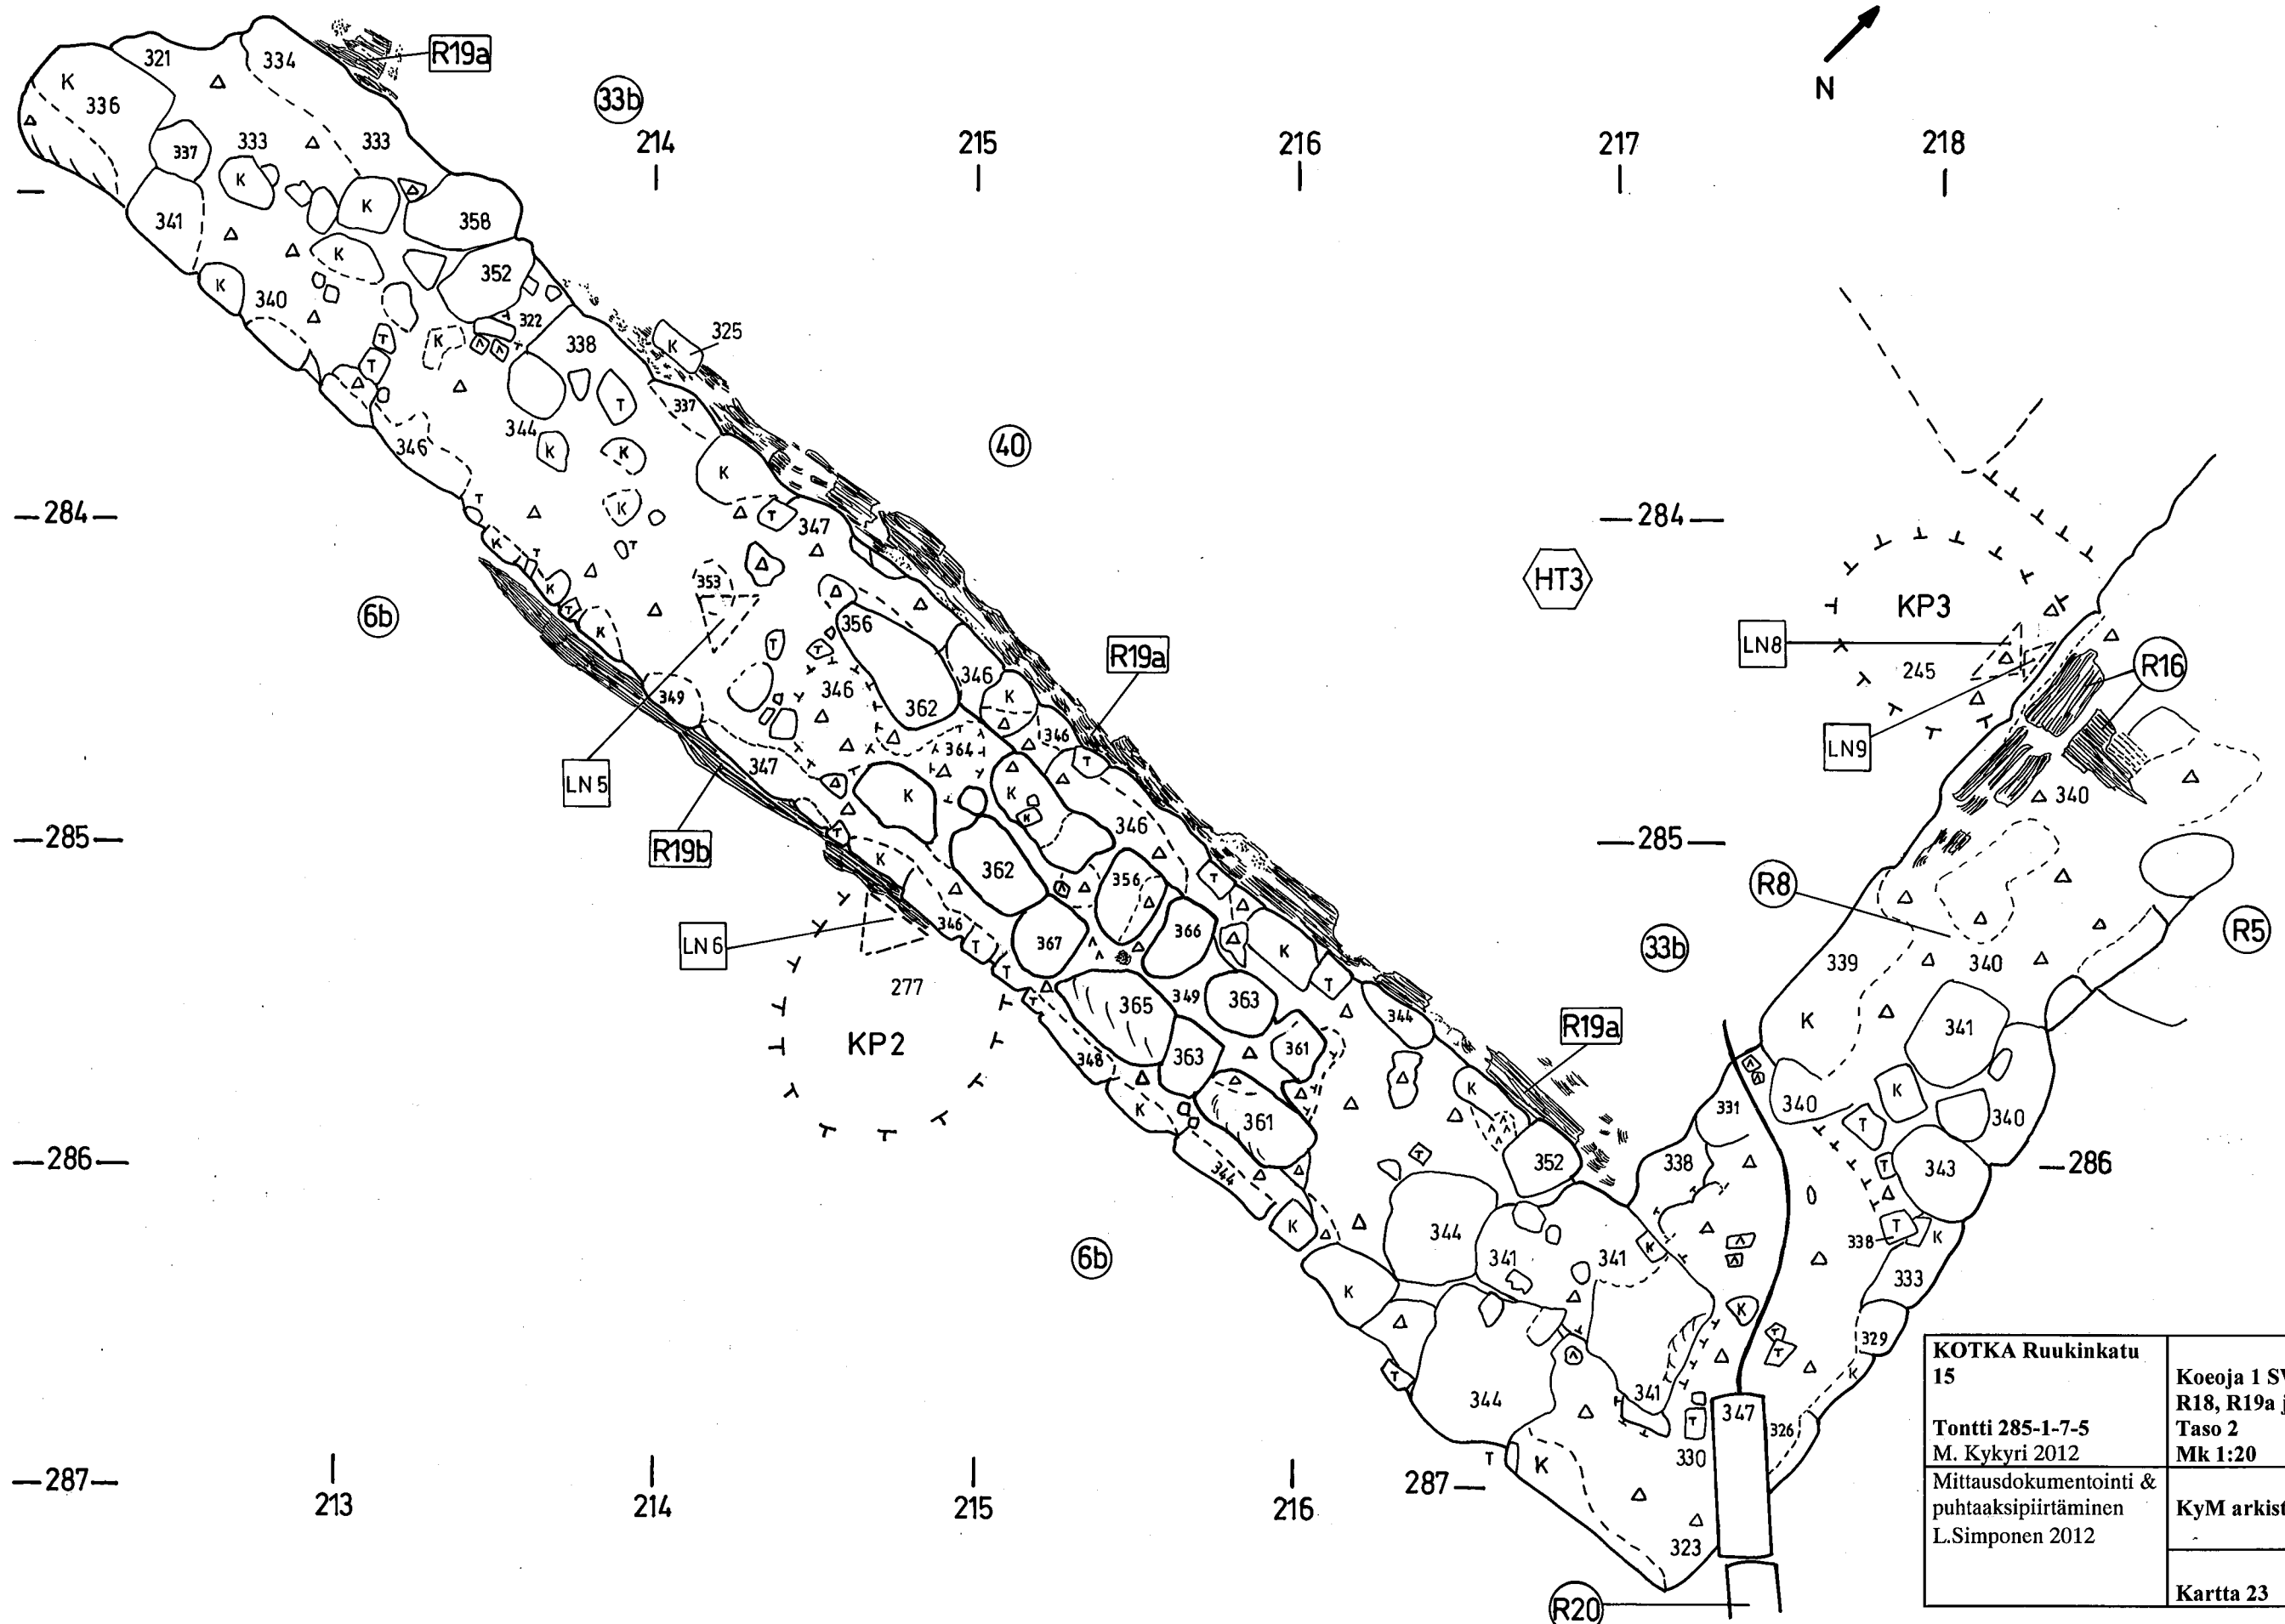

KOEOJA 1 SW-LAAJENNOS

TASO 2

<p>KOTKA Ruukinkatu 15</p>	<p>Koeoja 1 SW-laajennos R18, R19a ja R19b</p>
<p>Tontti 285-1-7-5 M. Kykyri 2012</p>	<p>Taso 2 Mk 1:20</p>
<p>Mittausdokumentointi & puhtaaksi piirtäminen L.Simponen 2012</p>	<p>KyM arkisto, Kotka</p>
	<p>Kartta 23</p>