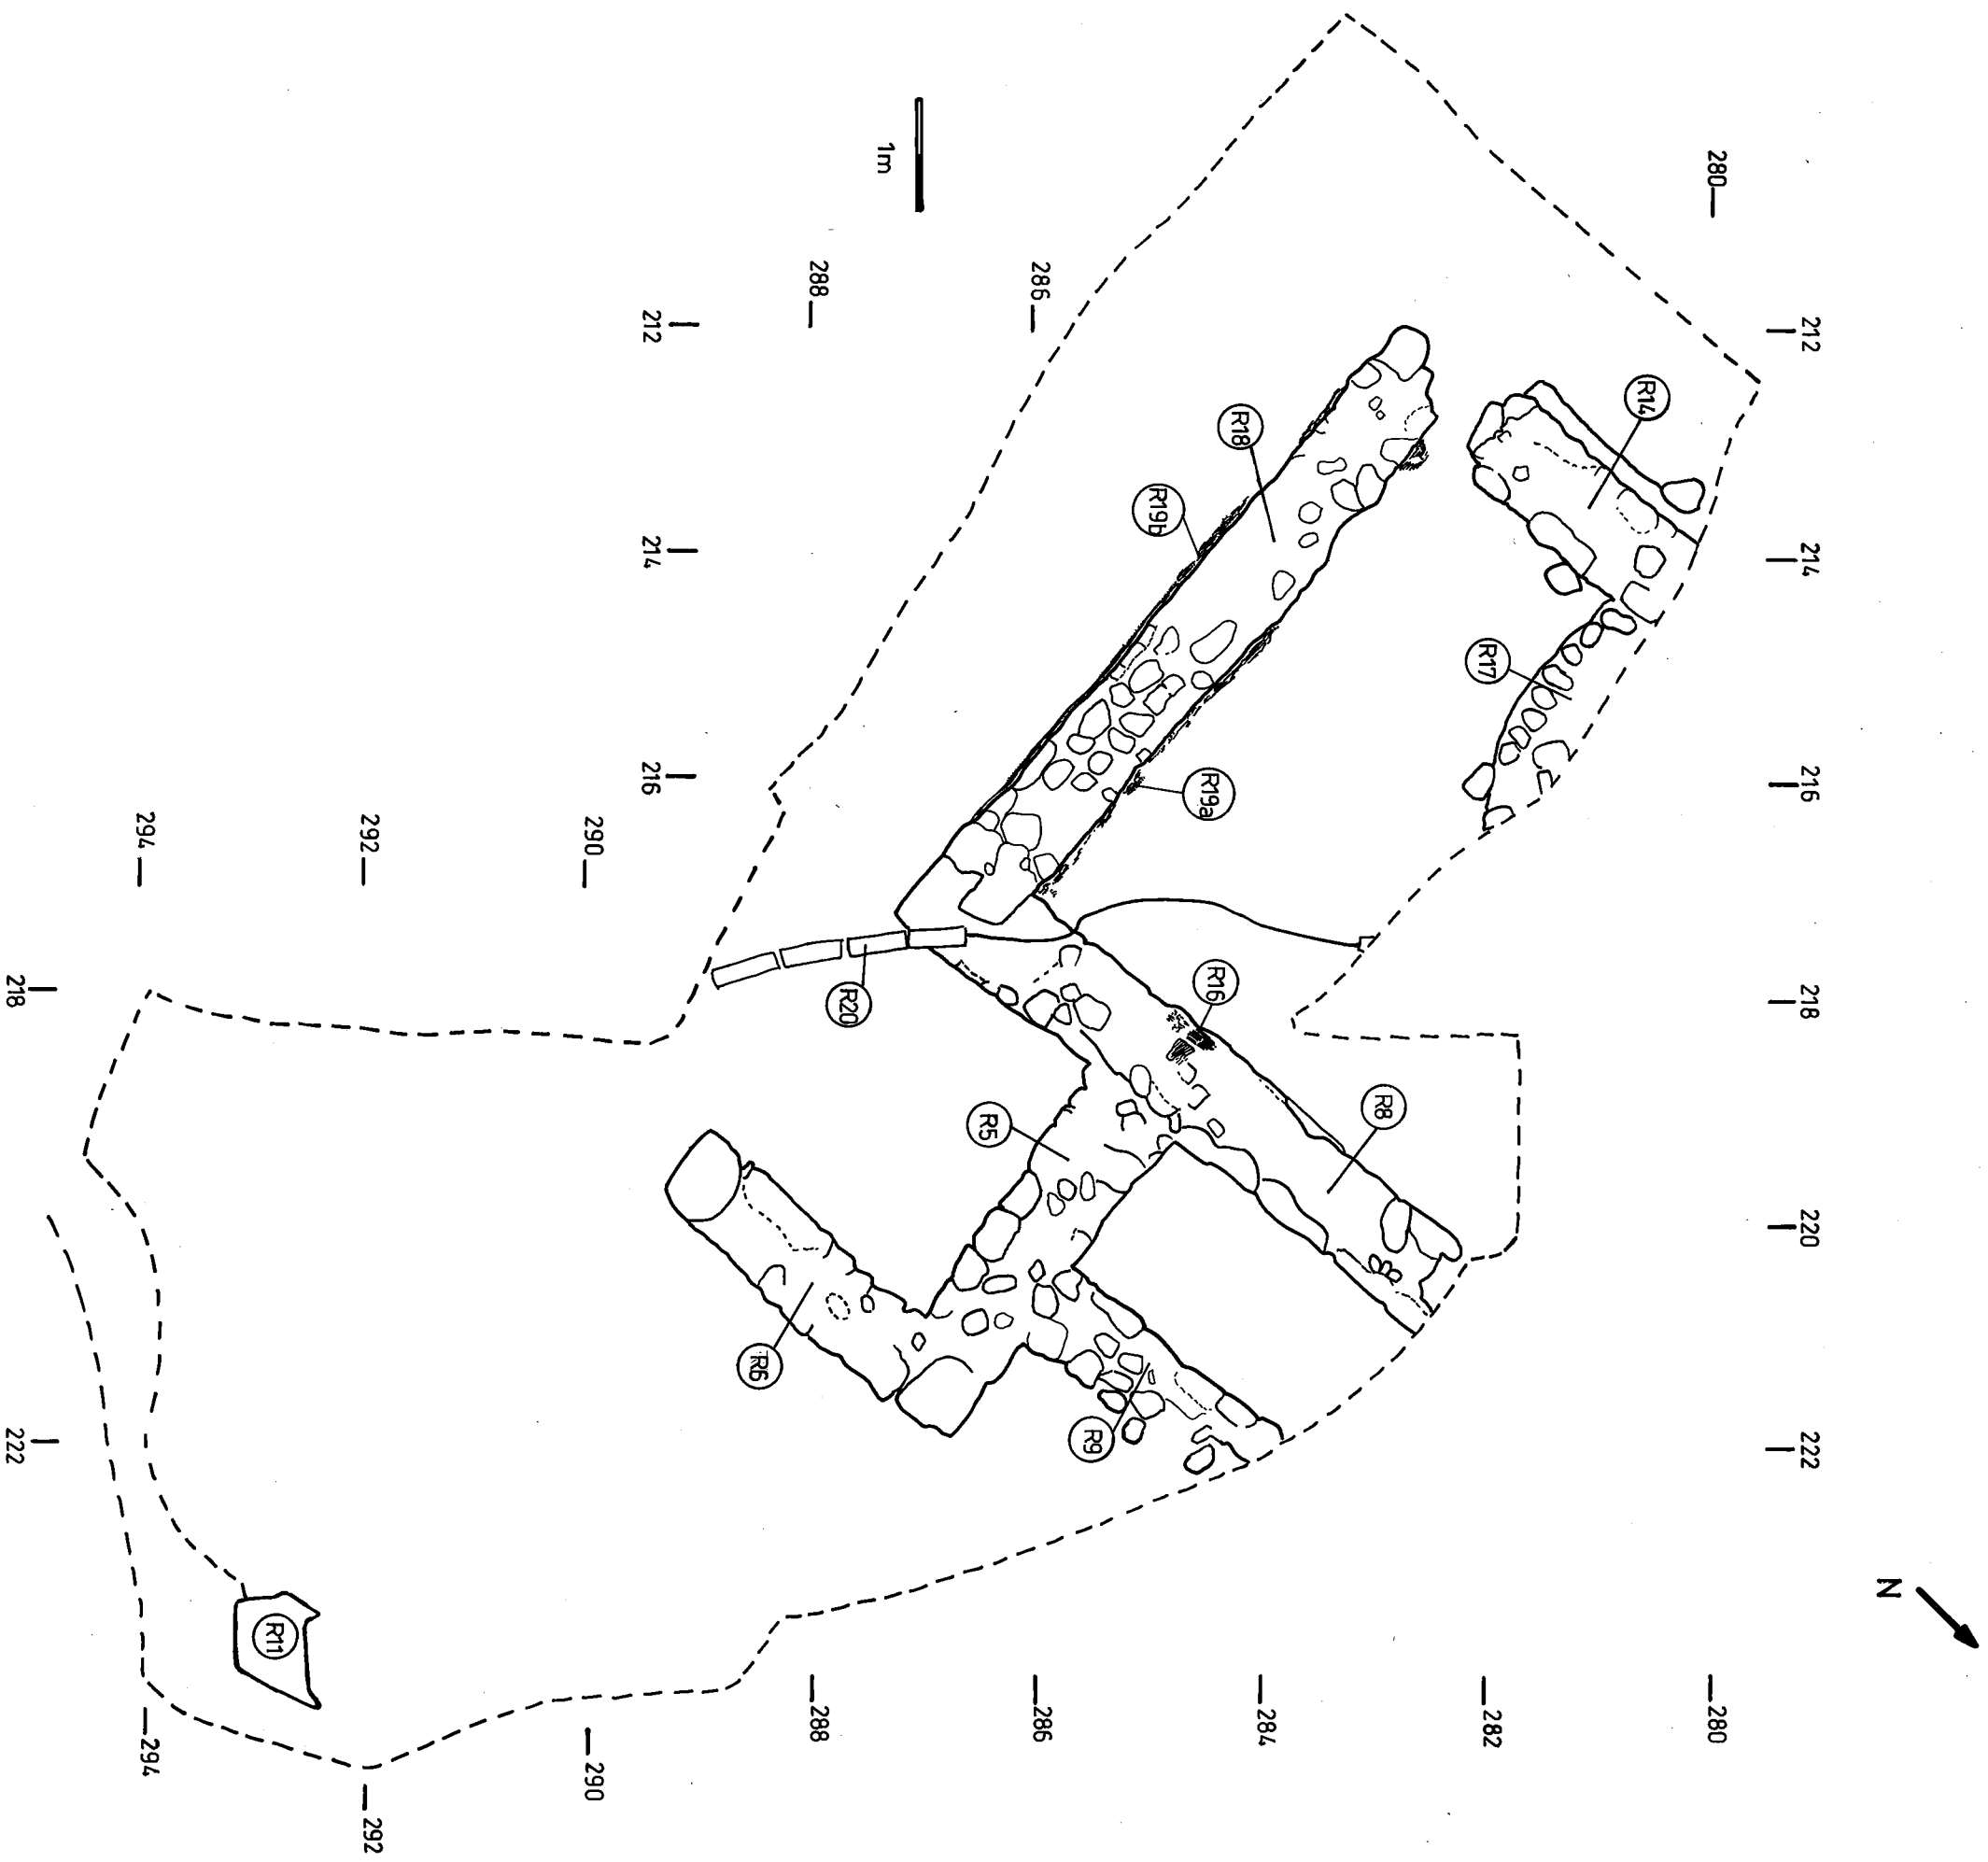

KOEOJA 1 NE- JA SW-LAAJENNOS

KOTKA Ruukinkatu 15		Koeoja 1 NE- ja SW-laajennos Yleiskartta
Tontti 285-1-7-5		R5, R6, R8, R9, R11, R16 R14, R17, R18, R19a, R19b ja R20
M. Kykyti 2012	Mittausdokumentointi & puhtaaksipiirtäminen	Ei mk
L. Simponen 2012		KyM arkisto, Kotka
		Kartta 28