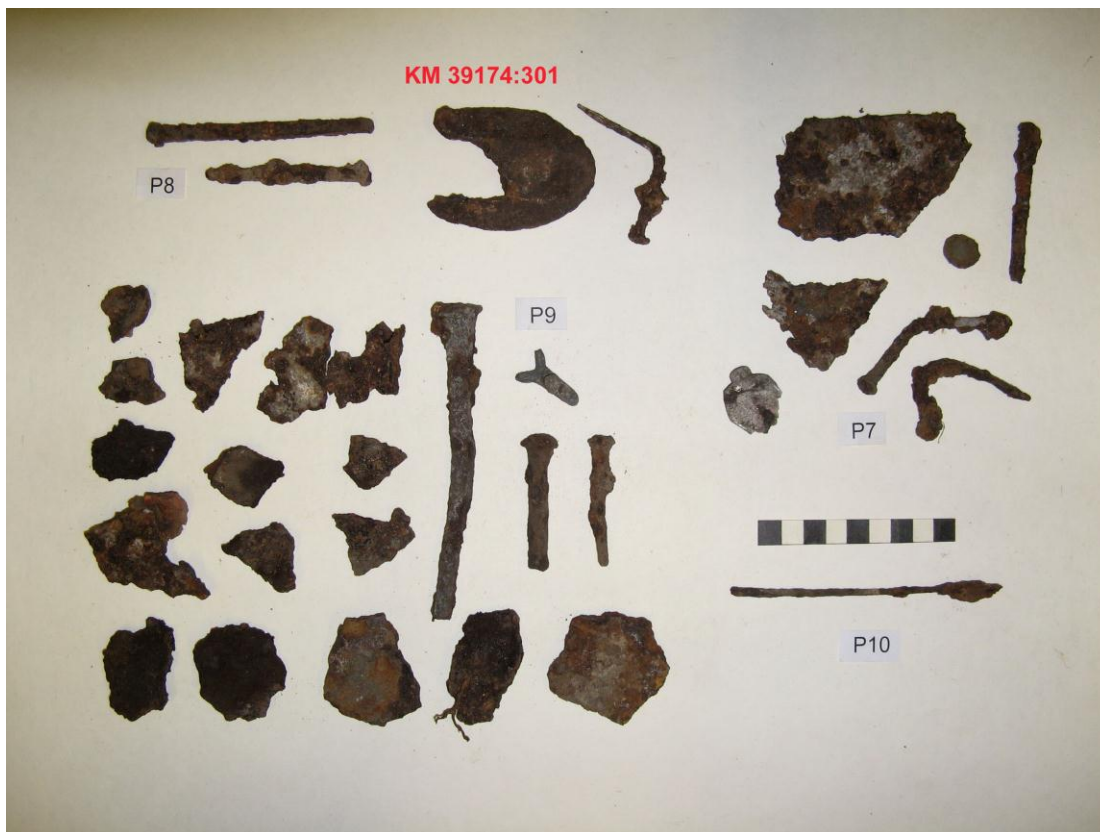

Poistetut löydöt P1-P4, sekä konservoitavat hevosenkengännaulat (KM 39174:296).
 Kuva: KyM/E. Nikola.

Poistetut löydöt P5-P6. Kuva: KyM/E. Nikola.

Poistetut löydöt P7-P10 sekä konservoitava korkorauta (KM 39174:301).
 Kuva: KyM/E. Nikola.

Poistetut löydöt P11-P14. Kuva: KyM/E. Nikola.

Poistetut löydöt P15-P19. Kuva: KyM/E. Nikola.

Poistetut löydöt P20-P24 sekä konservoitava naula (KM 39174:299).
Kuva: KyM/E. Nikola.

Poistetut löydöt P25-P28 sekä konservoitava korkorauta (KM 39174:293), veitsi (KM 39174:292) sekä paistinpannun katkelma (KM 39174:300). Kuva: KyM/E. Nikola.