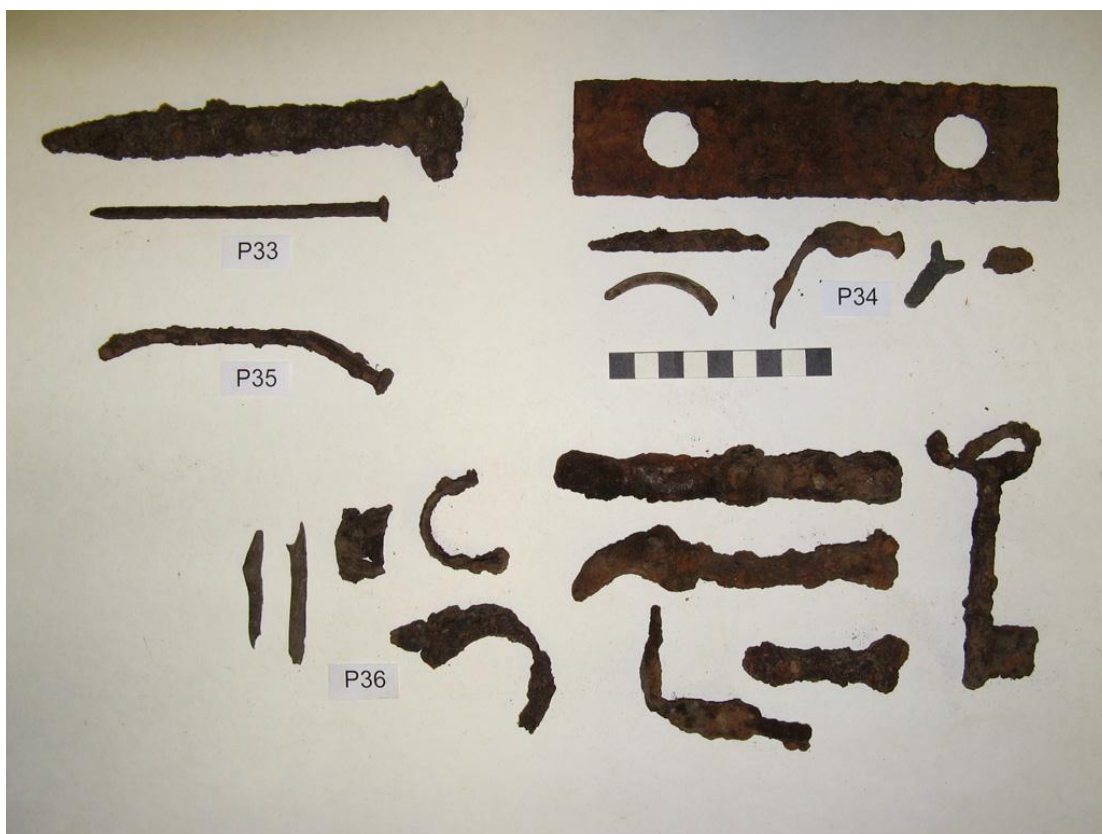

Poistetut löydöt P29-P32 sekä konservoitava saranarauta (KM 39174:295) sekä naula (KM 39174:298). Kuva: KyM/E. Nikola.

Poistetut löydöt P33-36. Kuva: KyM/E. Nikola.