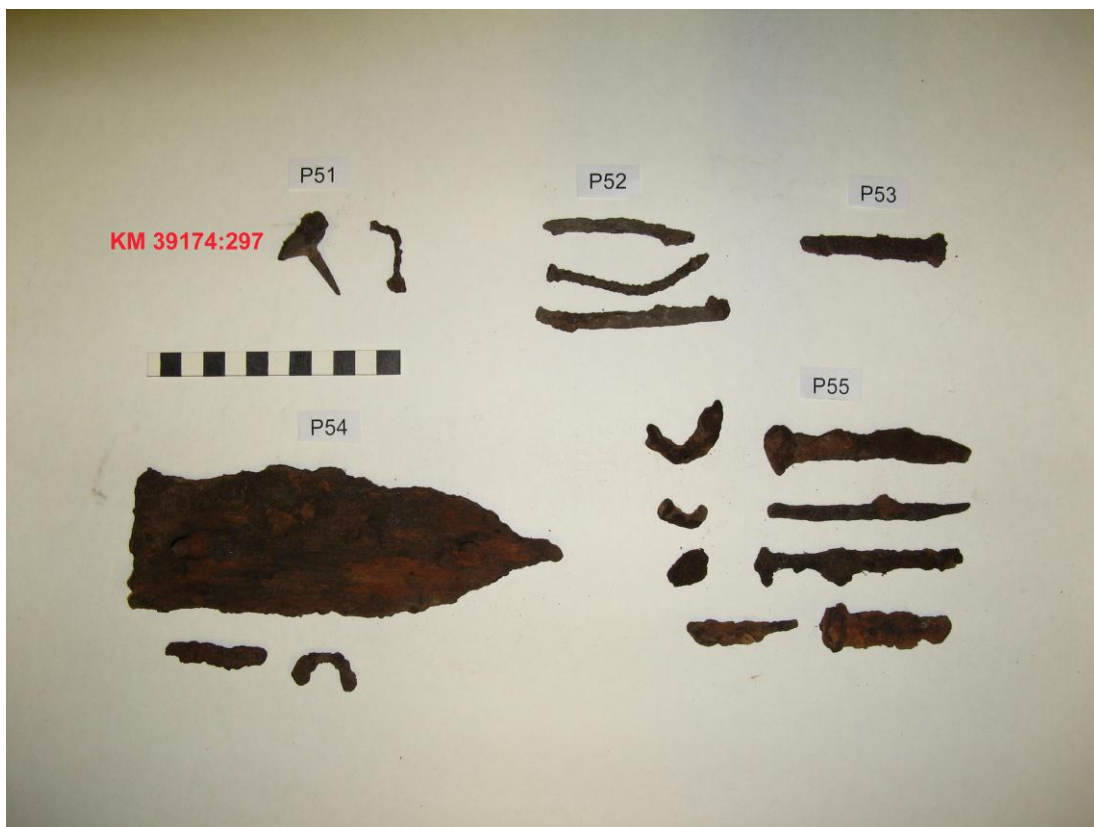

Poistetut löydöt P46-P50 sekä konservoitava tinasotilas (KM 39174:291).
Kuva: KyM/E. Nikola

Poistetut löydöt P51-P55 sekä konservoitava nasta (KM 39174:297).
Kuva: KyM/E. Nikola.