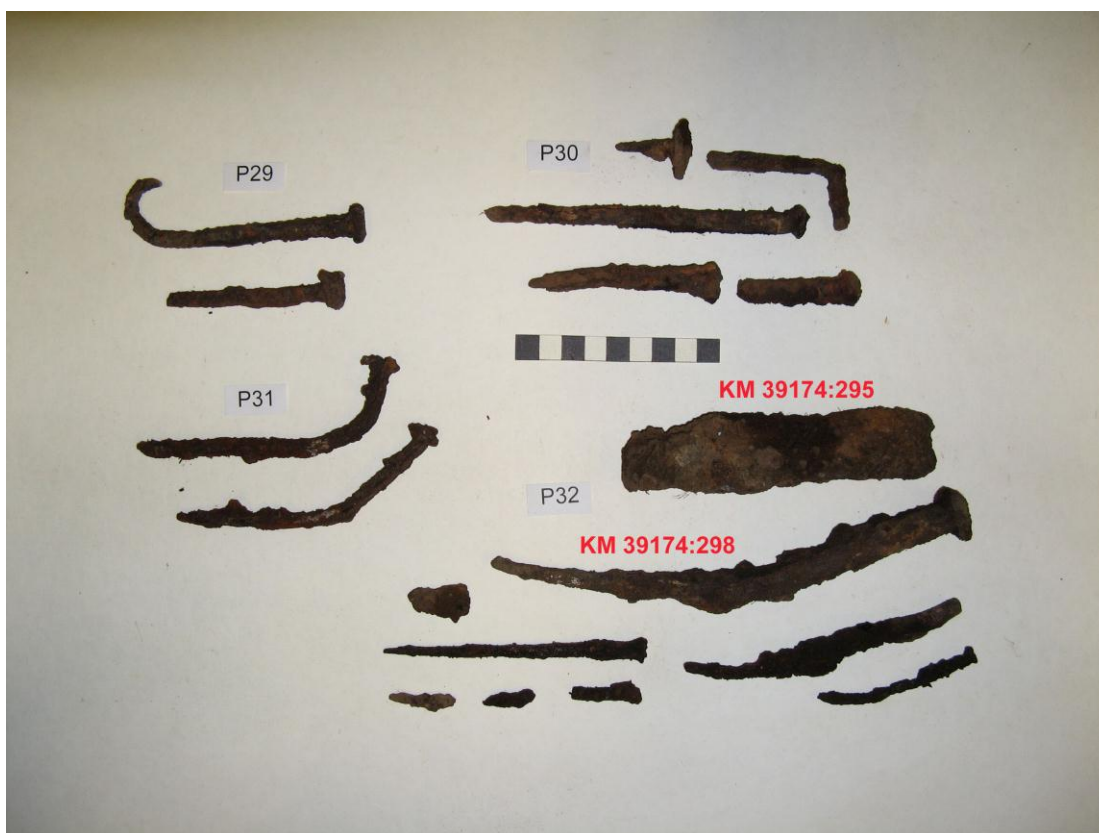

Poistetut löydöt P1-P4, sekä konservoitavat hevosenkengännaulat (KM 39174:296).
 Kuva: KyM/E. Nikola.

Poistetut löydöt P5-P6. Kuva: KyM/E. Nikola.

Poistetut löydöt P7-P10 sekä konservoitava korkorauta (KM 39174:301).
 Kuva: KyM/E. Nikola.

Poistetut löydöt P11-P14. Kuva: KyM/E. Nikola.

Poistetut löydöt P15-P19. Kuva: KyM/E. Nikola.

Poistetut löydöt P20-P24 sekä konservoitava naula (KM 39174:299).
Kuva: KyM/E. Nikola.

Poistetut löydöt P25-P28 sekä konservoitava korkorauta (KM 39174:293), veitsi (KM 39174:292) sekä paistinpannun katkelma (KM 39174:300). Kuva: KyM/E. Nikola.