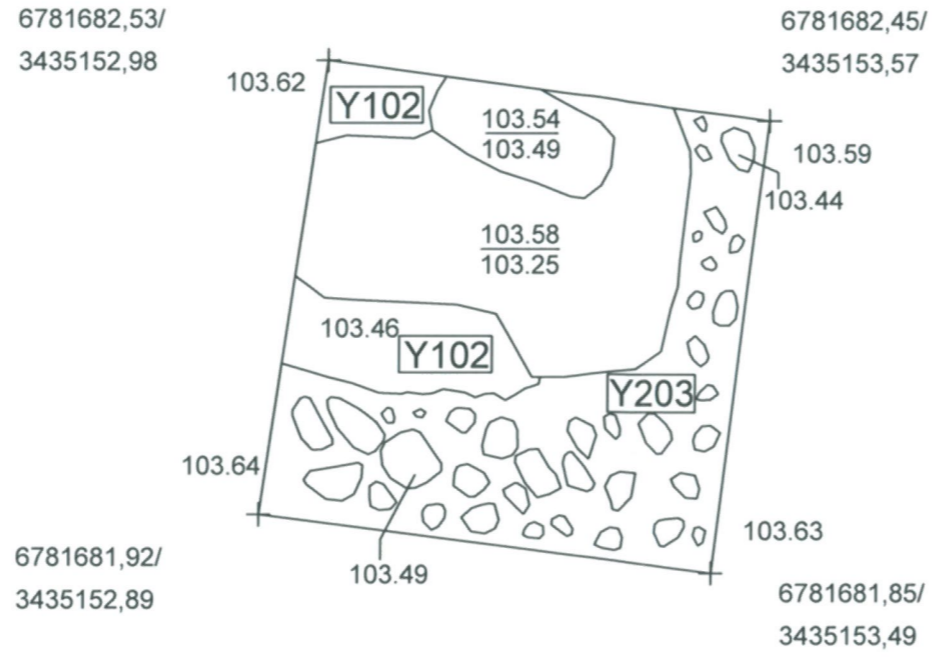

-  6013 Kiintopiste
-  Kairattu alue
-  Kellari
- KK  Koekuoppa

5000 N=6781665,995
E=3435184,428
Z=105.173

6013 N=6781663,325
E=3435142,667
Z=104.237

 Museovirasto puh. (09) 40501	ASIKKALA Urajärvin kartano Päivi Hakanpää	Kartta 1 Yleiskartta	
	Museovirasto KYH Restaurointi P. Malm T. Uuksulainen	MK 1:300 18.07.2012	N:o 1 Koord.: KKJ Korkeus: N60

Koekuoppa 1

Koekuoppa 2

- Y101 Hiekasekainen sora
- Y102 Mullansekainen hiekka
- Y103 Soransekainen hiekka
- Y104 Nokinen, mullan- ja hiekasekainen siltti
- Y105 Siltti
- Y201 Hiekasekainen sora
- Y202 Mullansekainen hiekka
- Y203 Soransekainen hiekka
- Y204 Mullan- ja hiekasekainen siltti
- Y205 Siltti

Koekuoppa 1 Itäprofiili

Koekuoppa 1 Länsiprofiili

Koekuoppa 2 Pohjoisprofiili

 Museovirasto puh. (09) 40501	ASIKKALA Urajärven kartano Päivi Hakanpää	Kartta 2 Koekuopat 1 ja 2 Tasot ja profiilit	
	Museovirasto KYH Restaurointi Päivi Hakanpää	pv. 19.7.2012	KKJ N60