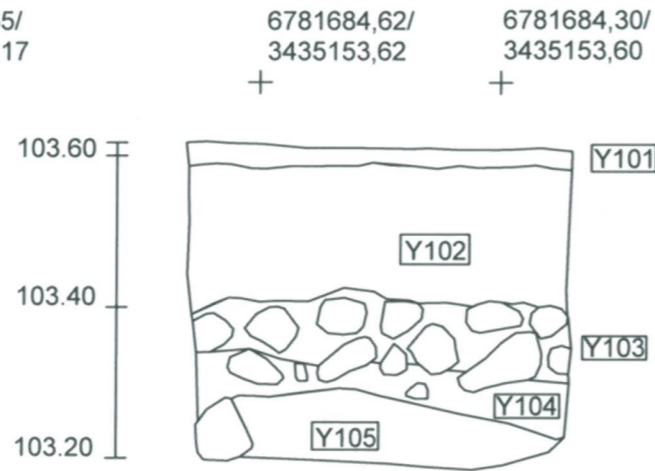

-  6013 Kiintopiste
-  Kairattu alue
-  Kellari
- KK  Koekuoppa

5000 N=6781665,995
E=3435184,428
Z=105.173

6013 N=6781663,325
E=3435142,667
Z=104.237

 Museovirasto puh. (09) 40501	ASIKKALA Urajärvin kartano Päivi Hakanpää	Kartta 1 Yleiskartta	
	Museovirasto KYH Restaurointi P. Malm T. Uuksulainen	MK 1:300 18.07.2012	N:o 1 Koord.: KKJ Korkeus: N60

Koekuoppa 1

Koekuoppa 2

- Y101 Hiekasekainen sora
- Y102 Mullansekainen hiekka
- Y103 Soransekainen hiekka
- Y104 Nokinen, mullan- ja hiekasekainen siltti
- Y105 Siltti
- Y201 Hiekasekainen sora
- Y202 Mullansekainen hiekka
- Y203 Soransekainen hiekka
- Y204 Mullan- ja hiekasekainen siltti
- Y205 Siltti

Koekuoppa 1 Itäprofiili

Koekuoppa 1 Länsiprofiili

Koekuoppa 2 Pohjoisprofiili

 Museovirasto puh. (09) 40501	ASIKKALA Urajärven kartano Päivi Hakanpää	Kartta 2 Koekuopat 1 ja 2 Tasot ja profiilit	
	Museovirasto KYH Restaurointi Päivi Hakanpää	pv. 19.7.2012	KKJ N60