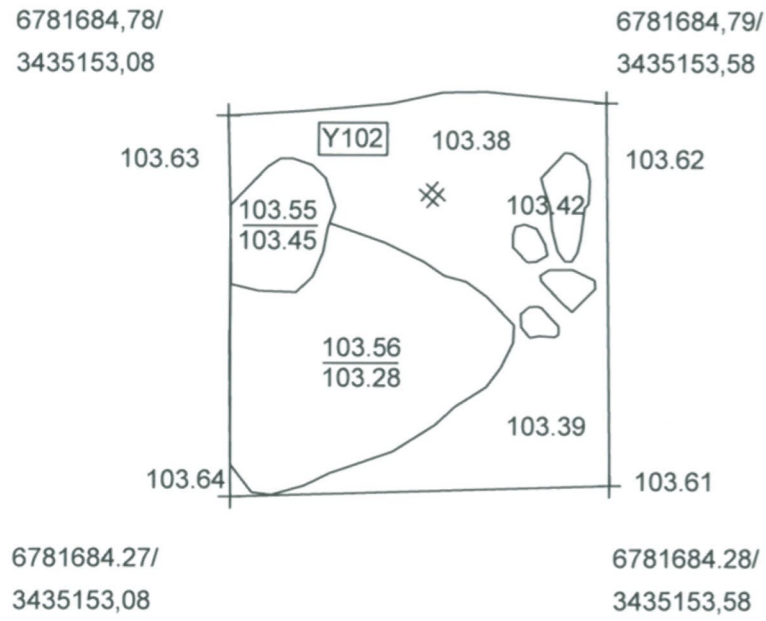

-  6013 Kiintopiste
-  Kairattu alue
-  Kellari
- KK  Koekuoppa

5000 N=6781665,995
E=3435184,428
Z=105.173

6013 N=6781663,325
E=3435142,667
Z=104.237

 Museovirasto puh. (09) 40501	ASIKKALA Urajärvin kartano Päivi Hakanpää	Kartta 1 Yleiskartta	
	Museovirasto KYH Restaurointi P. Malm T. Uuksulainen	MK 1:300 18.07.2012	N:o 1 Koord.: KKJ Korkeus: N60

Koekuoppa 1

Koekuoppa 2

- Y101 Hiekasekainen sora
- Y102 Mullansekainen hiekka
- Y103 Soransekainen hiekka
- Y104 Nokinen, mullan- ja hiekasekainen siltti
- Y105 Siltti
- Y201 Hiekasekainen sora
- Y202 Mullansekainen hiekka
- Y203 Soransekainen hiekka
- Y204 Mullan- ja hiekasekainen siltti
- Y205 Siltti

Koekuoppa 1 Itäprofiili

Koekuoppa 1 Länsiprofiili

Koekuoppa 2 Pohjoisprofiili

 Museovirasto puh. (09) 40501	ASIKKALA Urajärven kartano Päivi Hakanpää	Kartta 2 Koekuopat 1 ja 2 Tasot ja profiilit	
	Museovirasto KYH Restaurointi Päivi Hakanpää	pv. 19.7.2012	KKJ N60