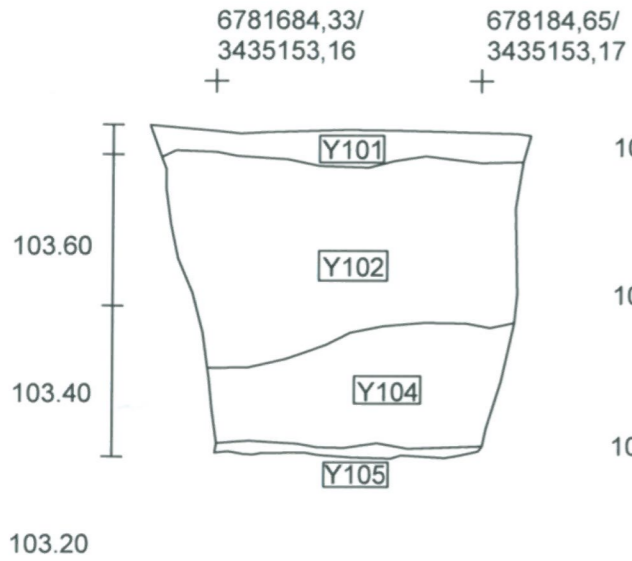

Koekuoppa 1

Koekuoppa 2

- Y101 Hiekasekainen sora
- Y102 Mullansekainen hiekka
- Y103 Soransekainen hiekka
- Y104 Nokinen, mullan- ja hiekasekainen siltti
- Y105 Siltti
- Y201 Hiekasekainen sora
- Y202 Mullansekainen hiekka
- Y203 Soransekainen hiekka
- Y204 Mullan- ja hiekasekainen siltti
- Y205 Siltti

Koekuoppa 1 Itäprofiili

Koekuoppa 1 Länsiprofiili

Koekuoppa 2 Pohjoisprofiili

 Museovirasto puh. (09) 40501	ASIKKALA Urajärven kartano Päivi Hakanpää	Kartta 2 Koekuopat 1 ja 2 Tasot ja profiilit	
	Museovirasto KYH Restaurointi Päivi Hakanpää	pv. 19.7.2012	KKJ N60