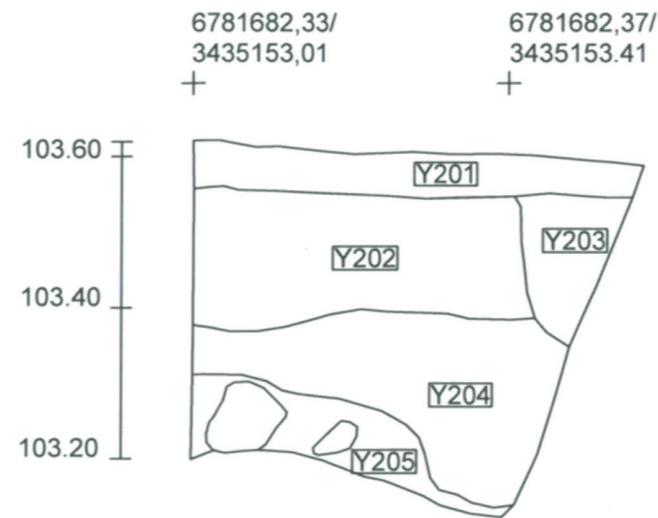

-  6013 Kiintopiste
-  Kairattu alue
-  Kellari
- KK  Koekuoppa

5000 N=6781665,995
E=3435184,428
Z=105.173

6013 N=6781663,325
E=3435142,667
Z=104.237

 Museovirasto puh. (09) 40501	ASIKKALA Urajärvin kartano Päivi Hakanpää	Kartta 1 Yleiskartta	
	Museovirasto KYH Restaurointi P. Malm T. Uuksulainen	MK 1:300 18.07.2012	N:o 1 Koord.: KKJ Korkeus: N60

Koekuoppa 1

Koekuoppa 2

- Y101 Hiekasekainen sora
- Y102 Mullansekainen hiekka
- Y103 Soransekainen hiekka
- Y104 Nokinen, mullan- ja hiekasekainen siltti
- Y105 Siltti
- Y201 Hiekasekainen sora
- Y202 Mullansekainen hiekka
- Y203 Soransekainen hiekka
- Y204 Mullan- ja hiekasekainen siltti
- Y205 Siltti

Koekuoppa 1 Itäprofiili

Koekuoppa 1 Länsiprofiili

Koekuoppa 2 Pohjoisprofiili

 Museovirasto puh. (09) 40501	ASIKKALA Urajärven kartano Päivi Hakanpää	Kartta 2 Koekuopat 1 ja 2 Tasot ja profiilit	
	Museovirasto KYH Restaurointi Päivi Hakanpää	pv. 19.7.2012	KKJ N60