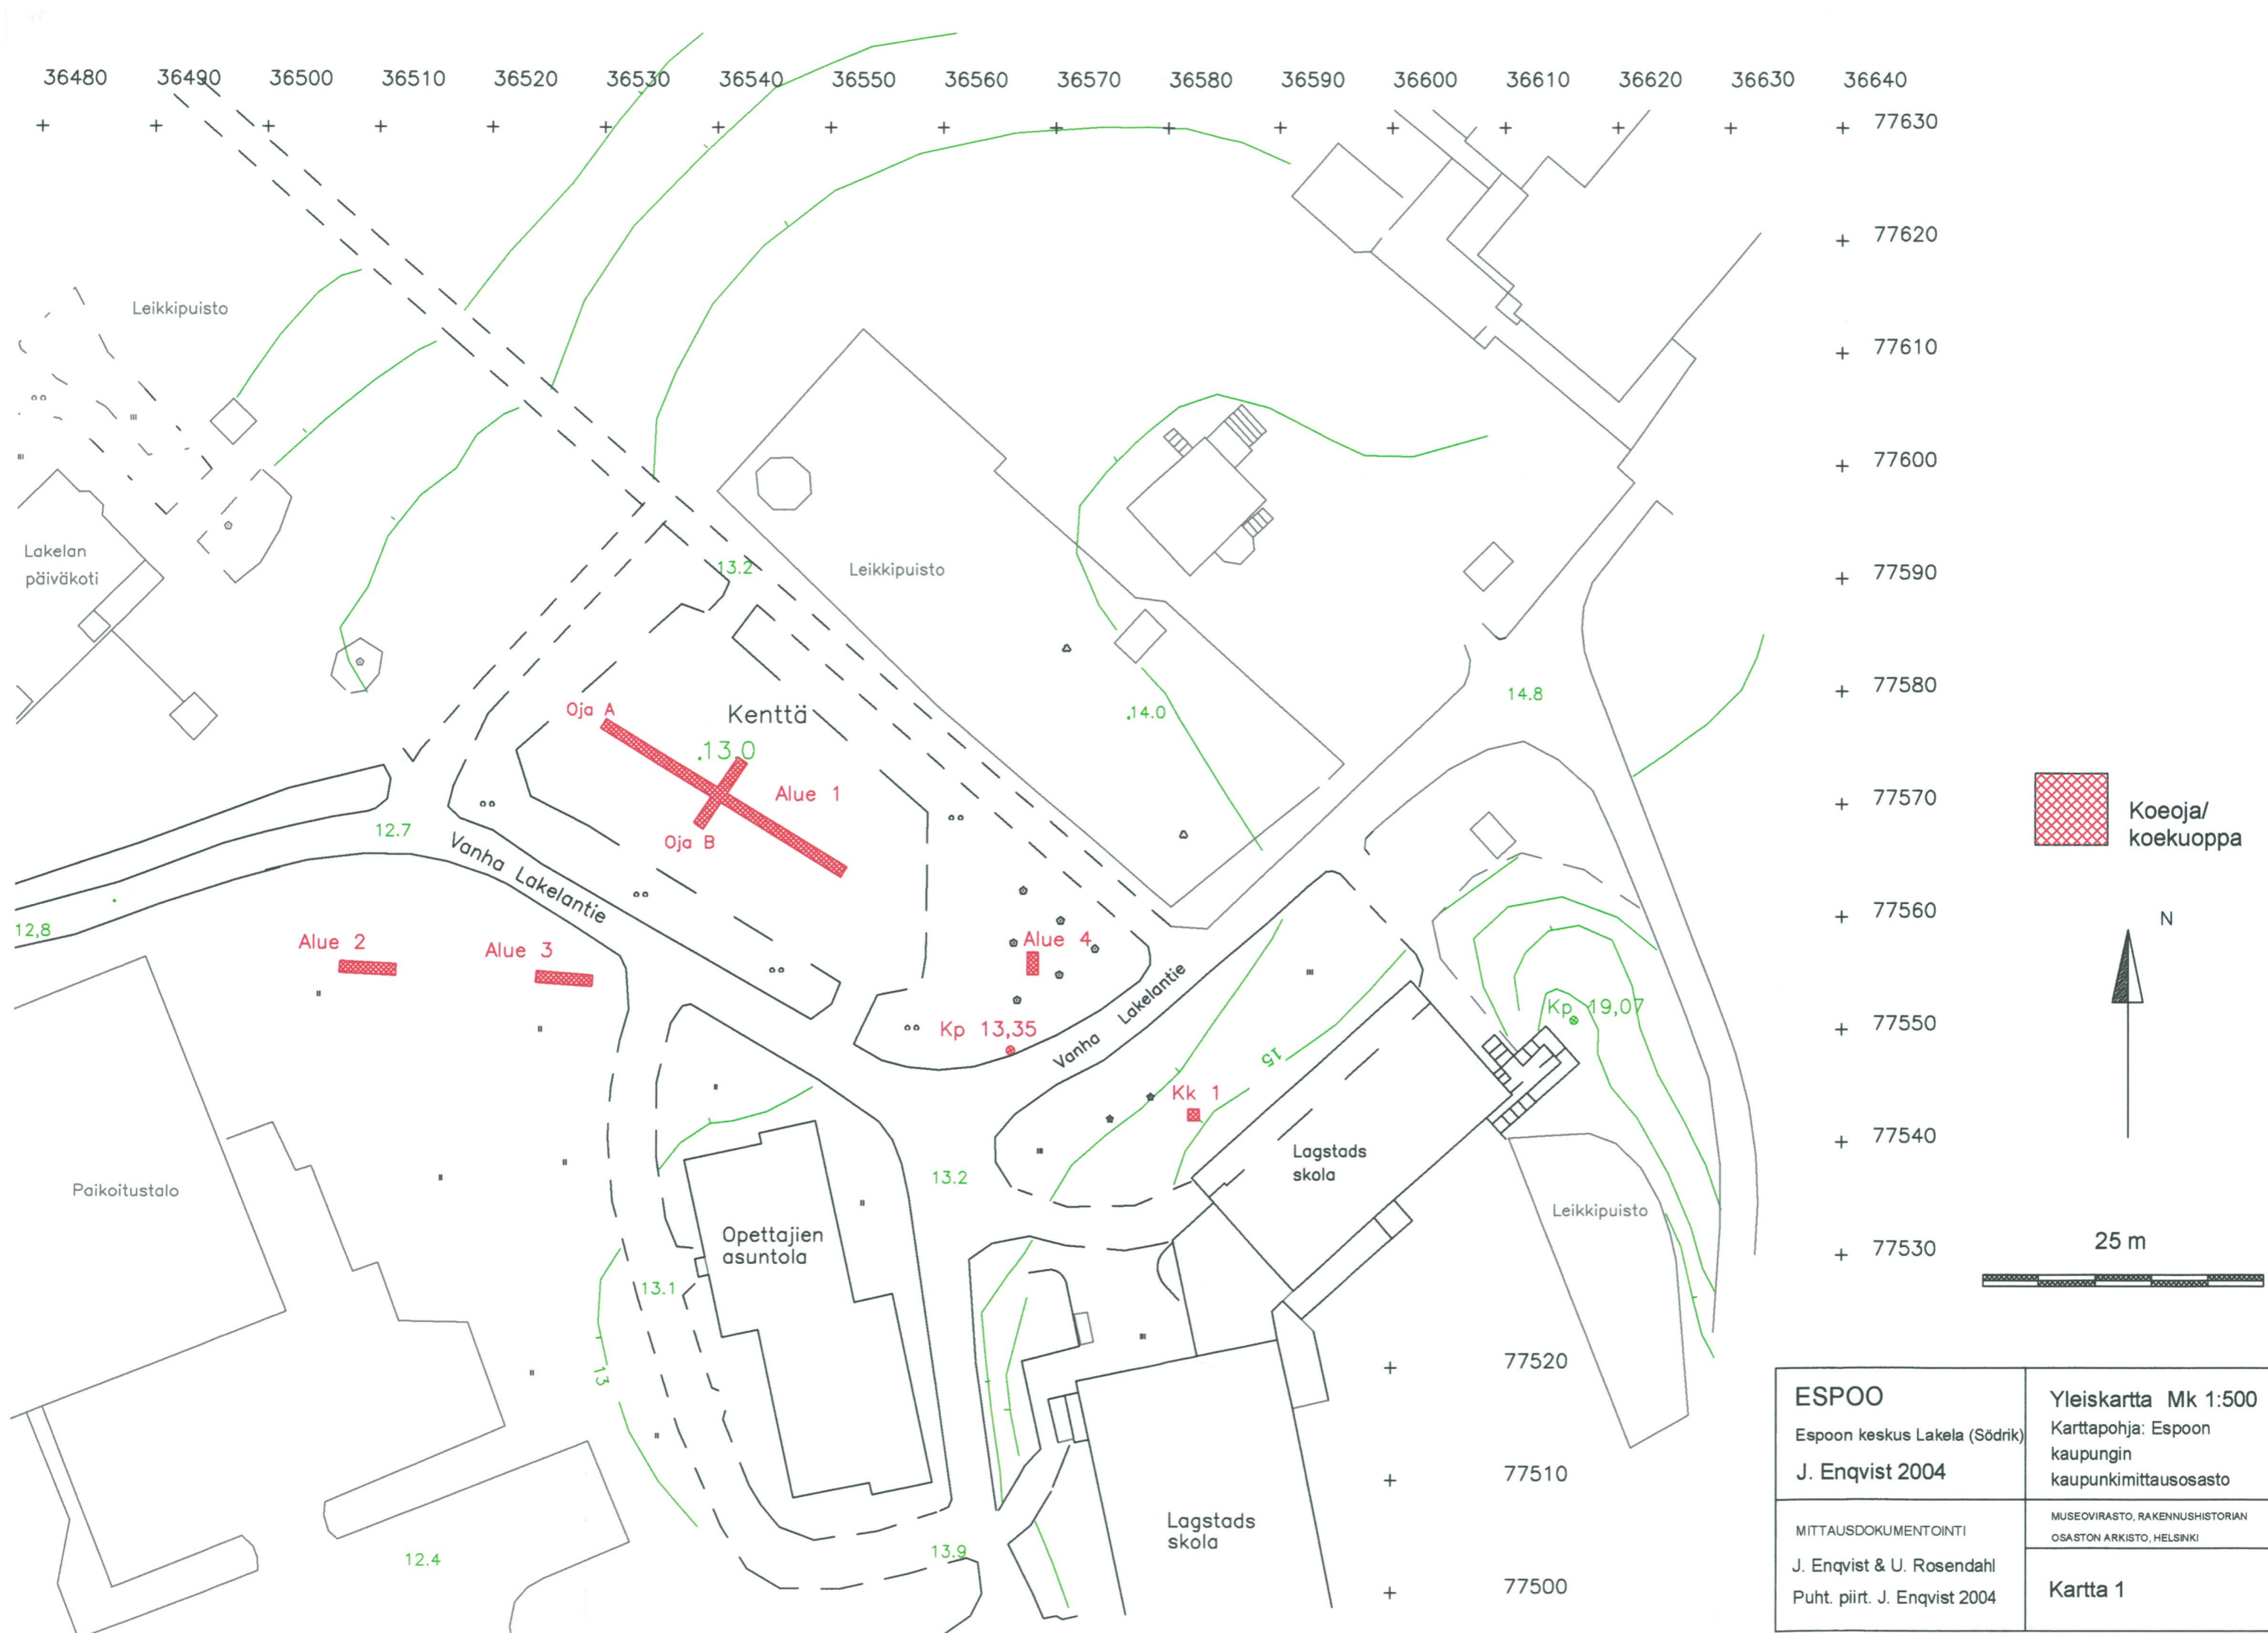

36480 36490 36500 36510 36520 36530 36540 36550 36560 36570 36580 36590 36600 36610 36620 36630 36640

+ 77630
+ 77620
+ 77610
+ 77600
+ 77590
+ 77580
+ 77570
+ 77560
+ 77550
+ 77540
+ 77530

+ 77520
+ 77510
+ 77500

Koeoja/
koekuoppa

25 m

ESPOO Espoon keskus Lakela (Södräk)	Yleiskartta Mk 1:500 Karttapohja: Espoon kaupungin kaupunkimittausosasto
J. Enqvist 2004 MITTAUSDOKUMENTOINTI J. Enqvist & U. Rosendahl Puht. piirt. J. Enqvist 2004	MUSEOVIRASTO, RAKENNUSHISTORIAN OSASTON ARKISTO, HELSINKI Kartta 1