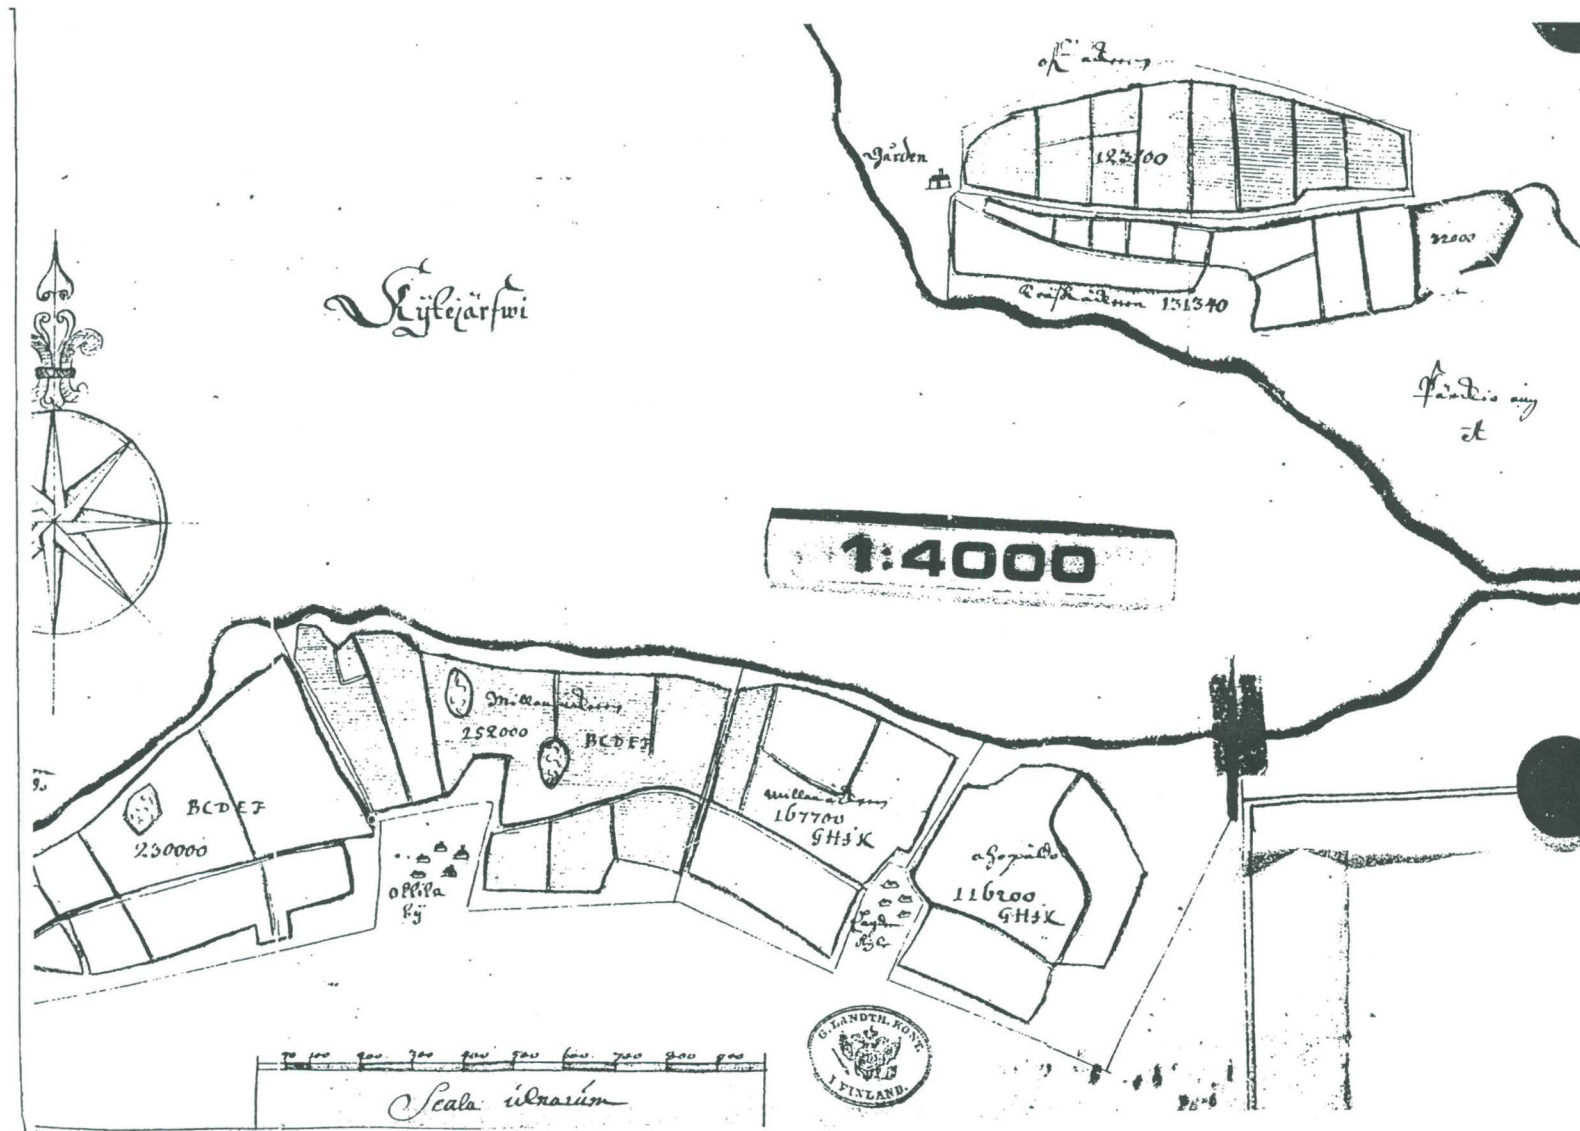

2. Geometrisk åcker carta uppå Kytiärfvi gård och by i Läppis sochn och Raseborgs östra härad äfmät åhr 1709
Tekijä: Samuel Brotherus.
KA /MMH Mikrokortti B 33 1/21