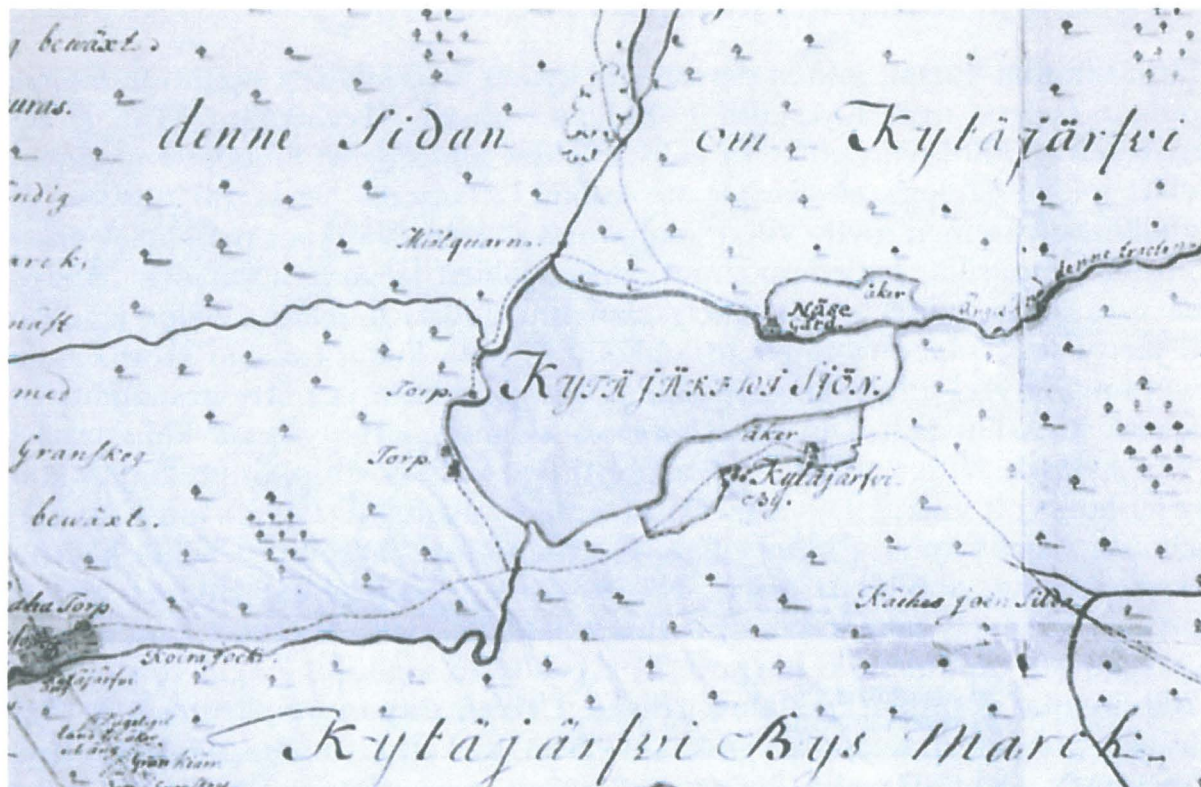

3. Geometrisk charta öfver Näse säteris och Kytäjärvi bys kringliggande råar i Läppis sockn, Raseborgs östra härad och Nylands Län mätt år 1763.  
 Tekijä: Nils Westermarck (Alanko 1985:13)

4. Kuninkaan kartasto Suomesta 1776 – 1805, nr 122 (Alanen & Kepsu 1089:150)