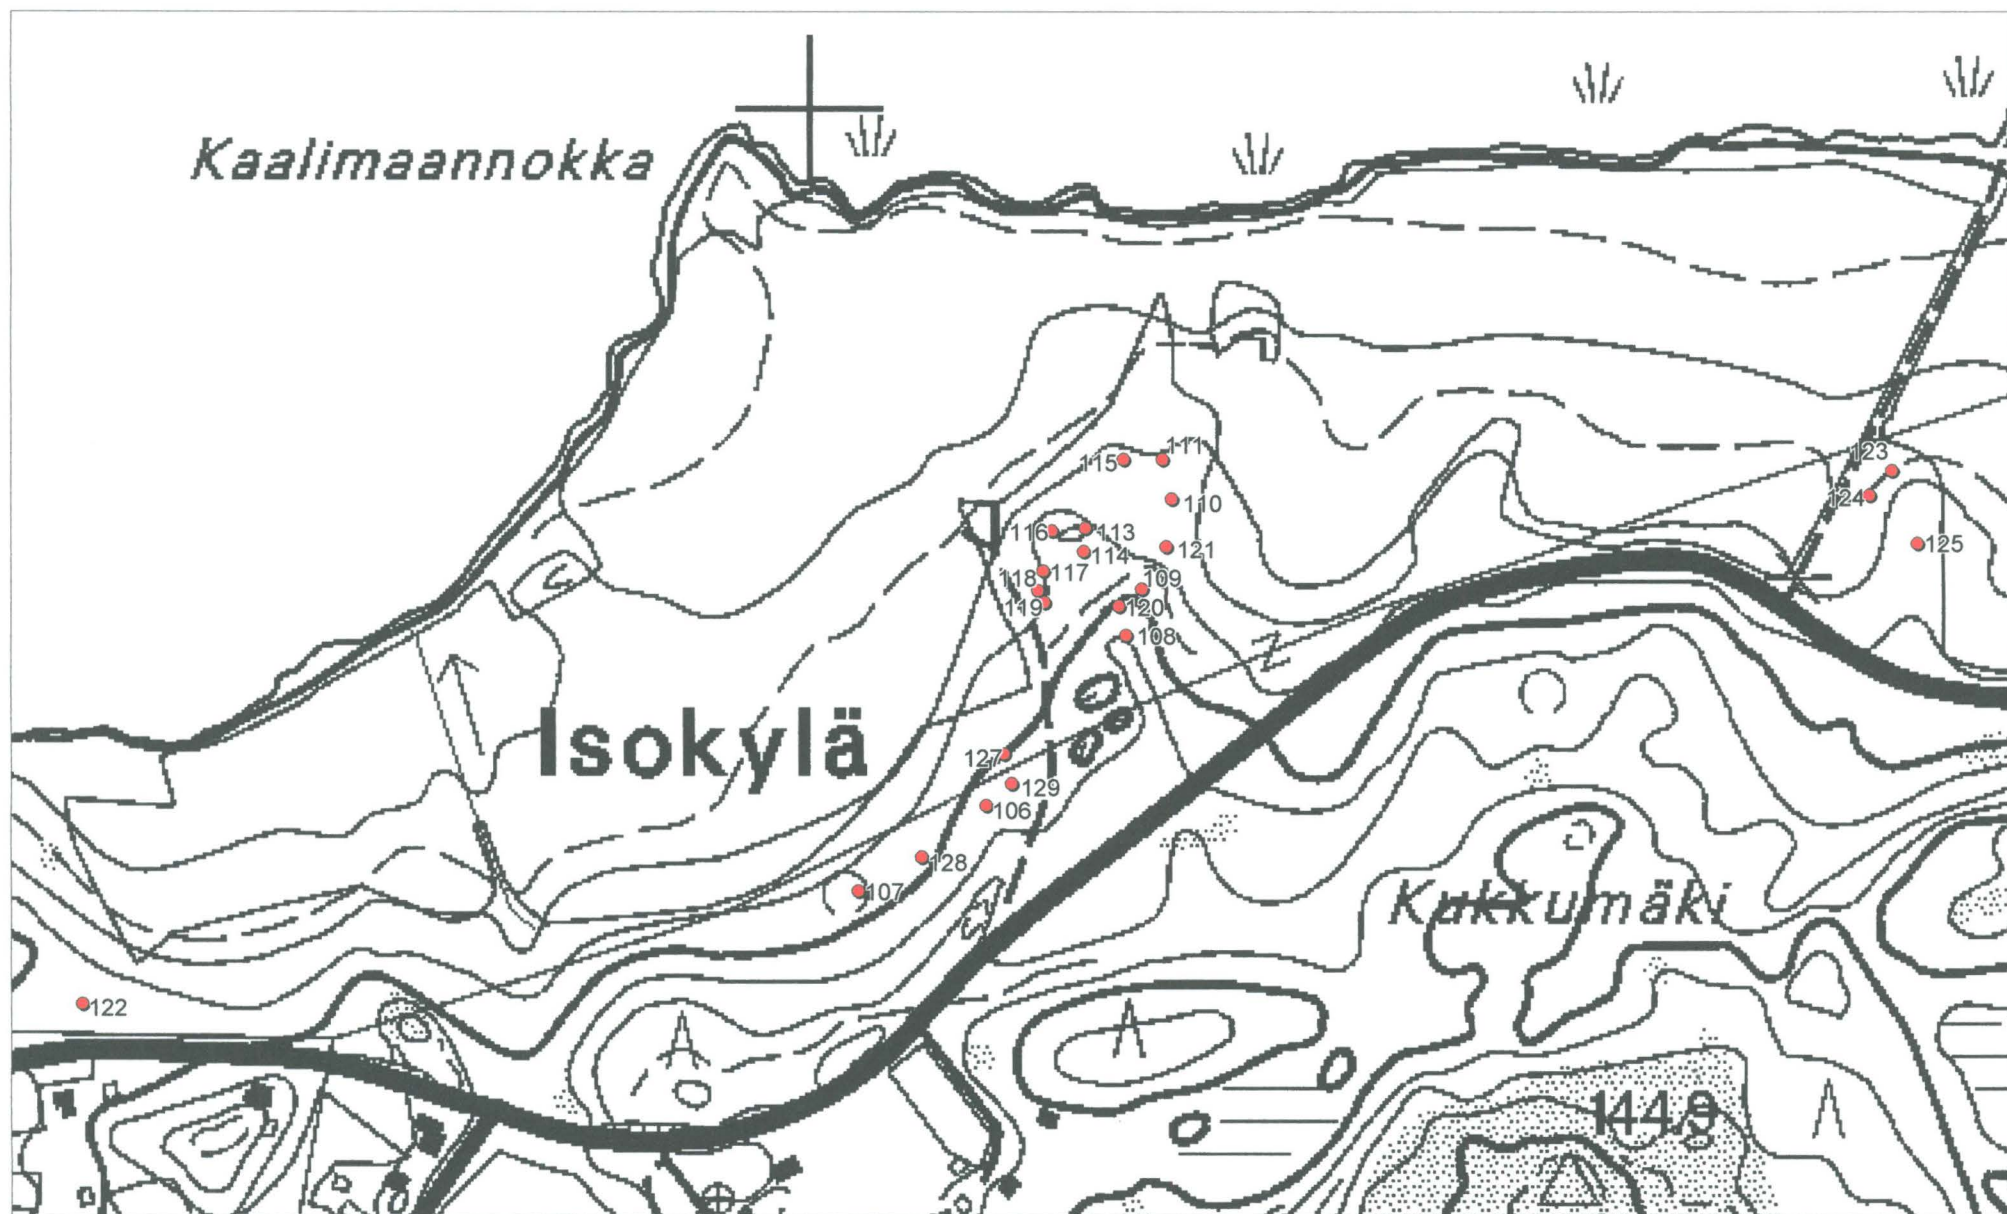

3. Geometrisk charta öfver Näse säteris och Kytäjärvi bys kringliggande råar i Läppis sockn, Raseborgs östra härad och Nylands Län mätt år 1763.  
 Tekijä: Nils Westermarck (Alanko 1985:13)

4. Kuninkaan kartasto Suomesta 1776 – 1805, nr 122 (Alanen & Kepsu 1089:150)