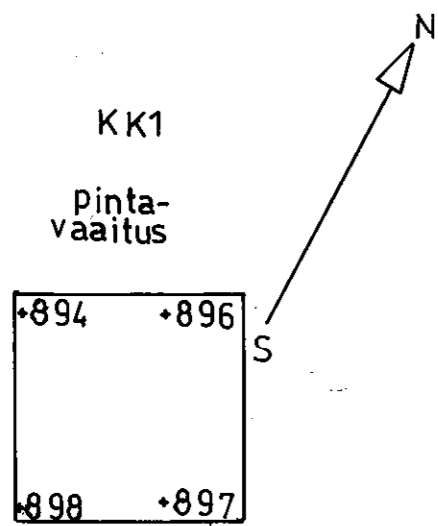

KOTKA, Meripirtti