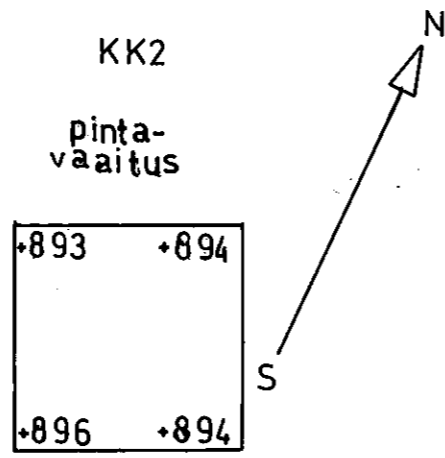

KOTKA, Meripirtti