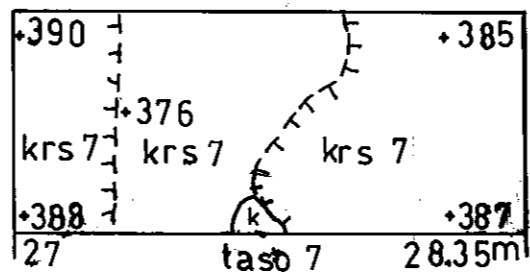

KOTKA, Meripirtti

KOTKA, MERIPIRTTI	Koeoja 3, R: 27-28 m, tasot 2-8
Marita Kykyri 2008	Mk 1:20
Mittausdokumentointi Lea Degerholm 2008	KyM arkisto, Kotka
Puhtaaksiirtäjä L. Degerholm 2008	KARTTA 14