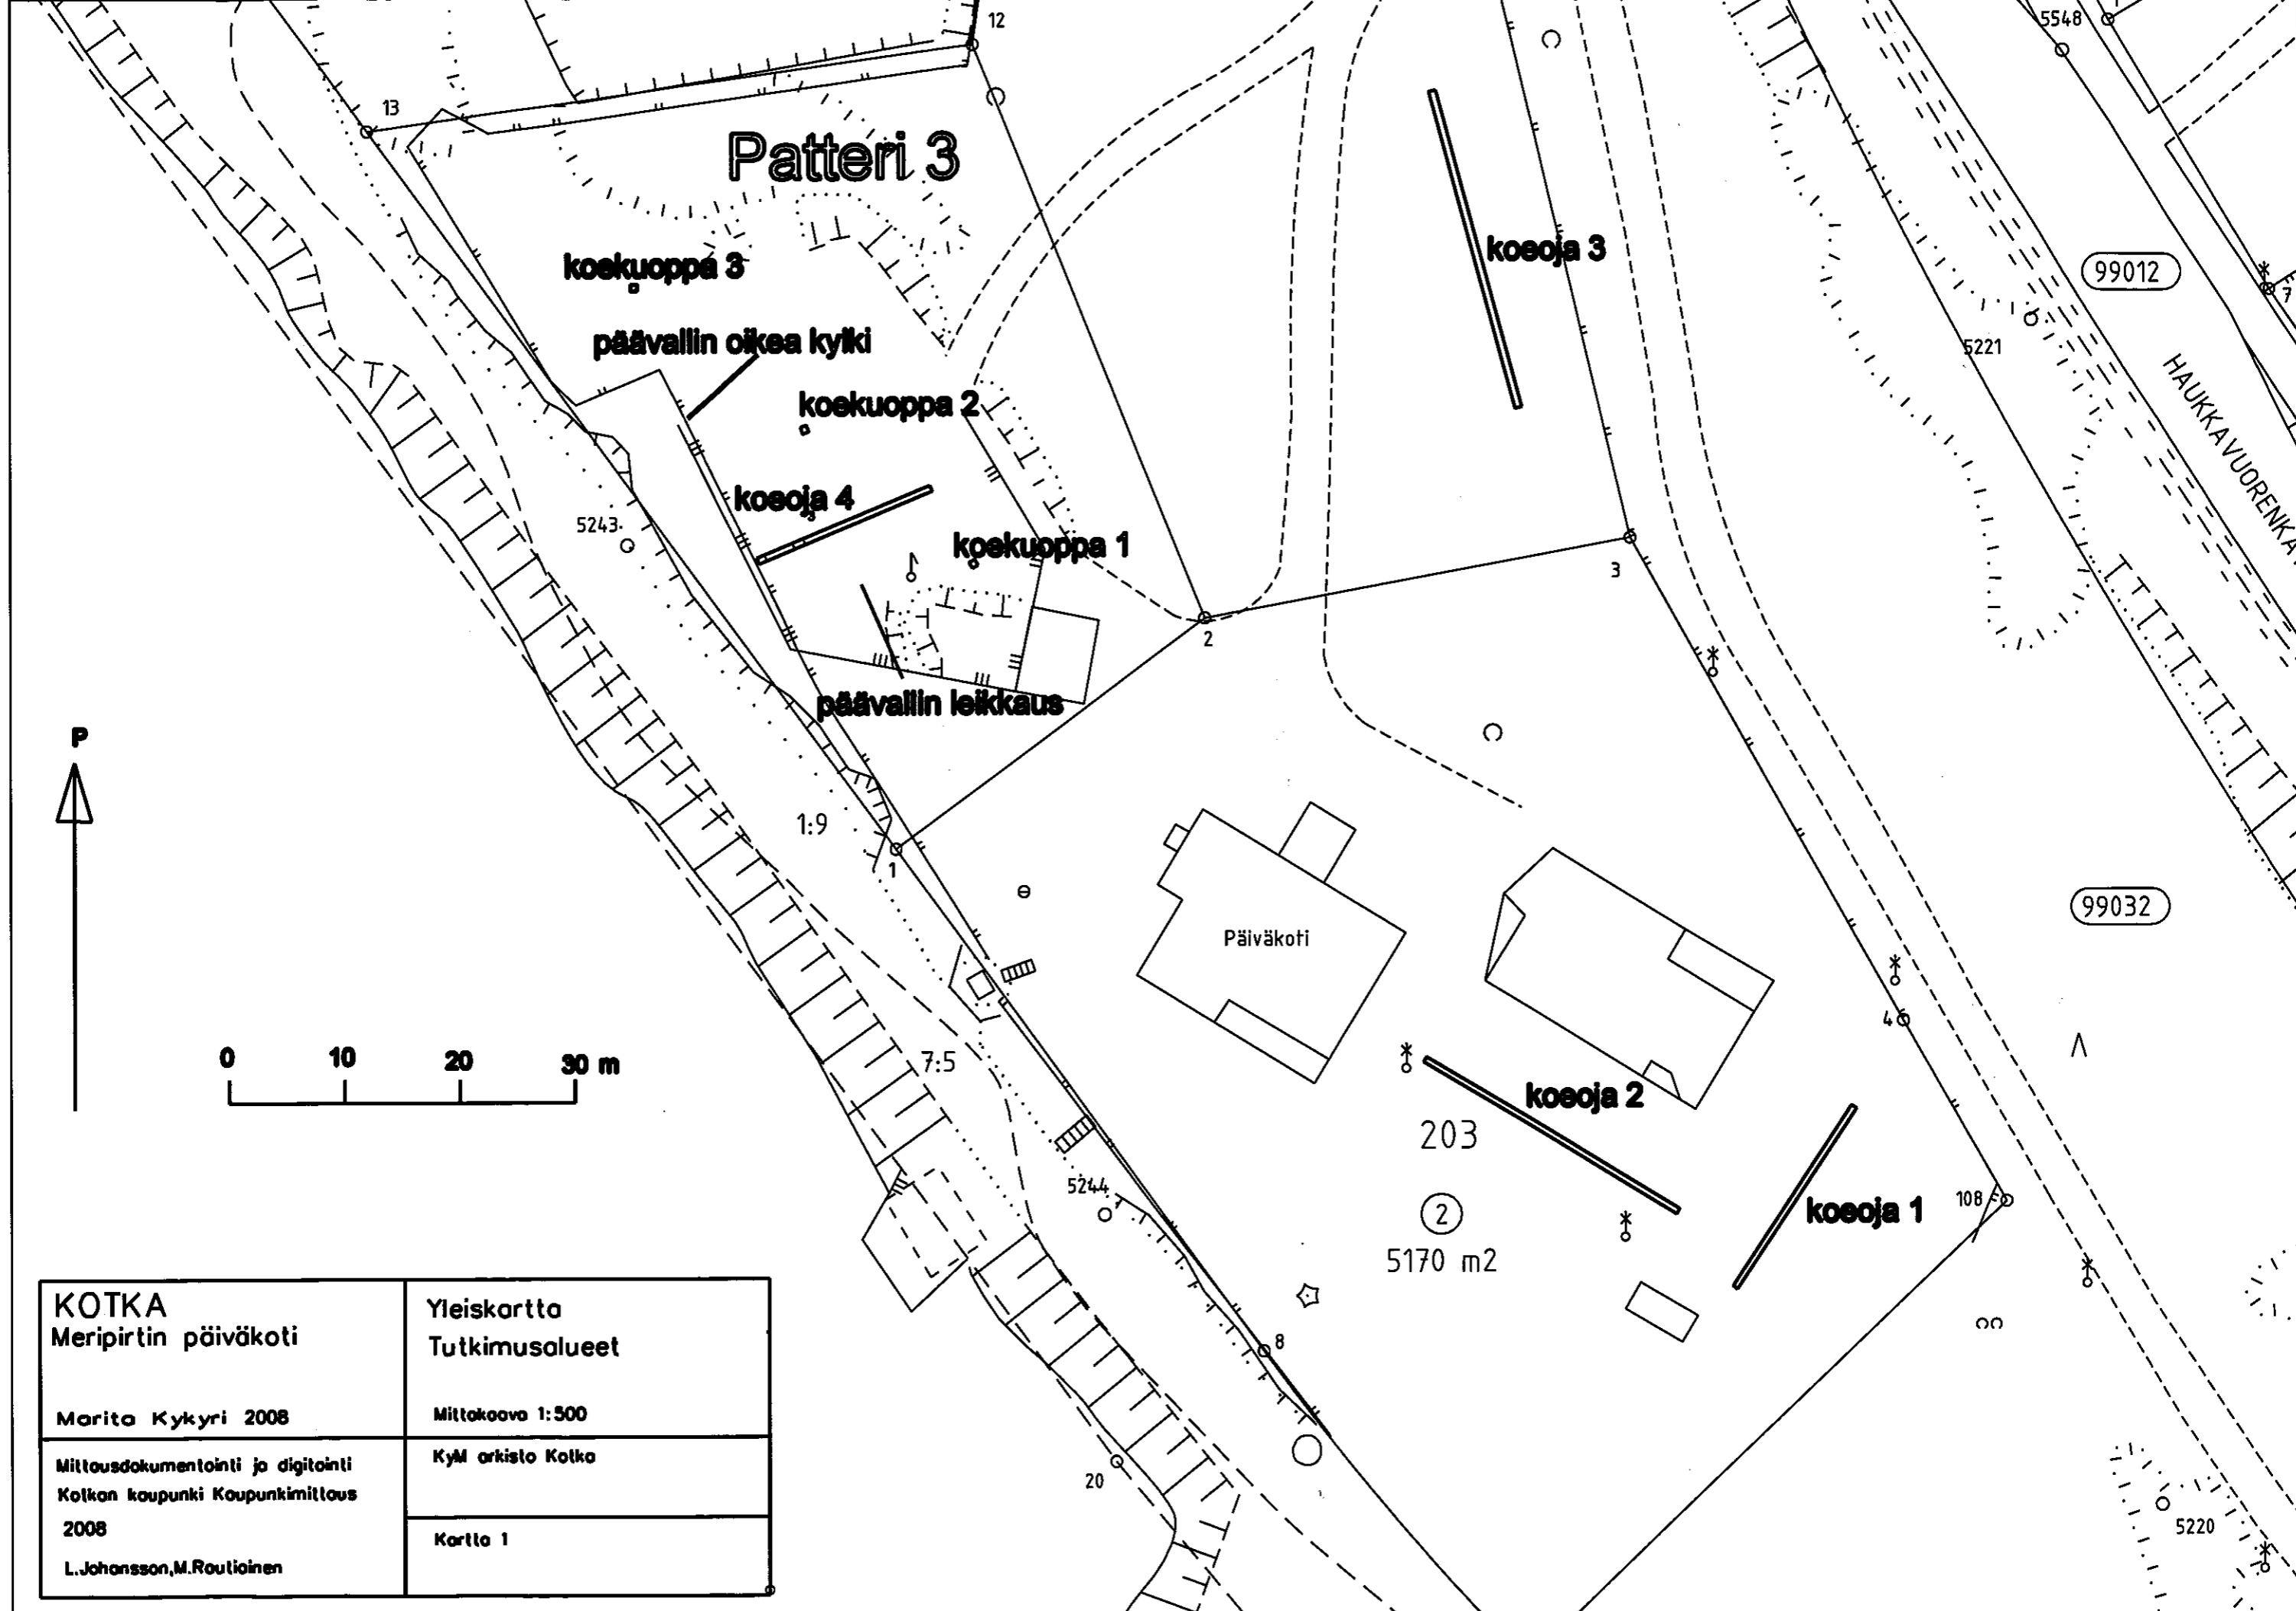

KOTKA, MERIPIRTTI
PATTERI NO 3 JA SEN YMPÄRISTÖ
KOEKAIVAUS 2008

Kartat

KARTTALUETTELO

Karttanumero:	Kohde:	Mittakaava:
1	Yleiskartta. Tutkimusalueet.	1:500
2	Koeoja 1, pintavaaitus.	1:20
3	Koeoja 1, taso 1.	1:20
4	Koeoja 1, taso 2.	1:20
5	Koeoja 1, taso 3. Pohjataso.	1:20
6	Koeoja 2, pintavaaitus.	1:20
7	Koeoja 2, taso 1.	1:20
8	Koeoja 1, taso 2.	1:20
9	Koeoja 1, taso 3. Pohjataso.	1:20
10	Koeoja 3, pintavaaitus.	1:20
11	Koeoja 3, taso 1.	1:20
12	Koeoja 3, r: 0-1 m, tasot 2-10.	1:20
13	Koeoja 3, r:12-13 m, tasot 2-8.	1:20
14	Koeoja 3, r:27-28 m, tasot 2-8.	1:20
15	Patteri n:o 3. Koeoja 4, pintavaaitus.	1:20
16	Patteri n:o 3. Koeoja 4, taso 1.	1:20
17	Patteri n:o 3. Koeoja 4, taso 2.	1:20
18	Patteri n:o 3. Koeoja 4, taso 3.	1:20
19	Patteri n:o 3. Koeoja 4, taso 4. Pohjataso.	1:20
20	Patteri n:o 3. Koeoja 4. Koekuopat 1-2.	1:20
21	Patteri n:o 3. Koeoja 4. Rintamuurin leikkaus suunnasta NE ja SW.	1:20
22	Patteri n:o 3. Koeoja 4, SE-leikkaus suunnasta NW.	1:20
23	Patteri n:o 3. Päävallin vasemman kyljen leikkaus suunnasta NE.	1:20
24	Patteri n:o 3. Koekuopat 1-3.	1:20

KOTKA Meripirtin päiväkoti	Yleiskartta Tutkimusalueet
Marita Kykyri 2008	Mittakaava 1:500
Mittausdokumentointi ja digitointi Kokkon kaupunki Koupunkimittaus 2008	KyM arkisto Kotka
L.Johansson,M.Routioinen	Kartta 1

<p>KOTKA, MERIPIRTTI</p> <p>Marita Kykyri 2008</p>	<p>Kartat 2-24</p> <p>Kartoissa käytetyt karttamerkit.</p>
	<p>KyM arkisto, Kotka</p>
	<p>Karttamerkkiseloste</p>

KOTKA, Meripirtti

ei kaivettu

KOTKA, MERIPIRTTI	Koeoja 1, pintavaaitus
Marita Kykyri 2008	Mk 1:20
Mittausdokumentointi Lea Degerholm 2008	KyM arkisto, Kotka
Puhtaaksipiirtäjä L. Degerholm 2008	KARTTA 2