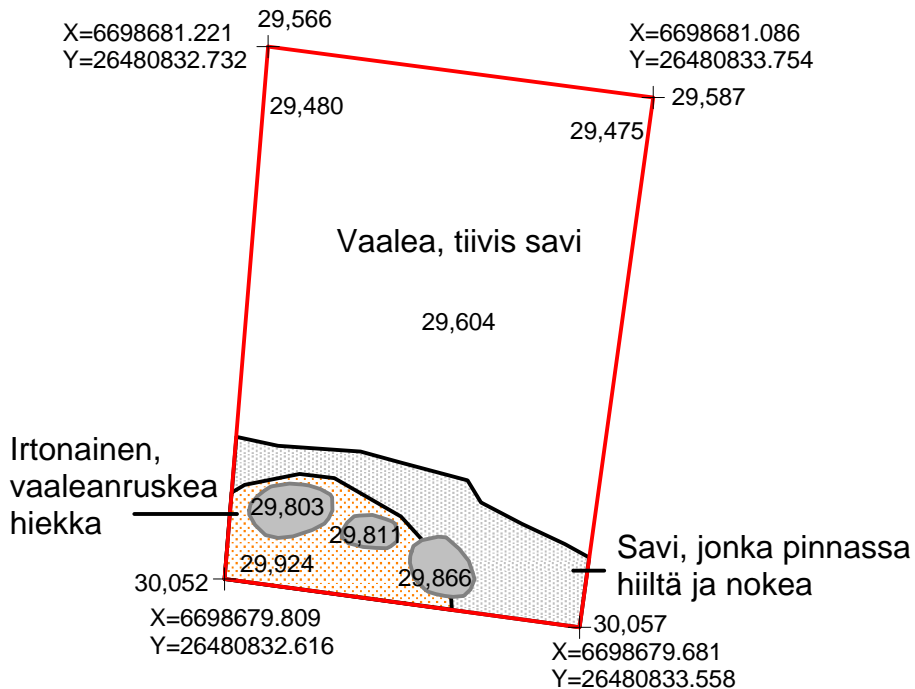

Koekuoppa 1, dokumentointitaso 1

Koekuoppa 1, dokumentointitaso 2

Koekuoppa 1, dokumentointitaso 3

Senttimetriä
 Mittakaava 1:20

PORVOO ISOLINNANMÄKI 2016 Georg Haggrén & Elina Terävä Metsähallitus	KOEKUOPPA 1 Dokumentointitasot 1, 2 & 3
Mittausdokumentointi: Piirt. G. Haggrén ja E. Terävä Puht. piirt: E. Terävä	Mittakaava 1:20
Kartta 5	